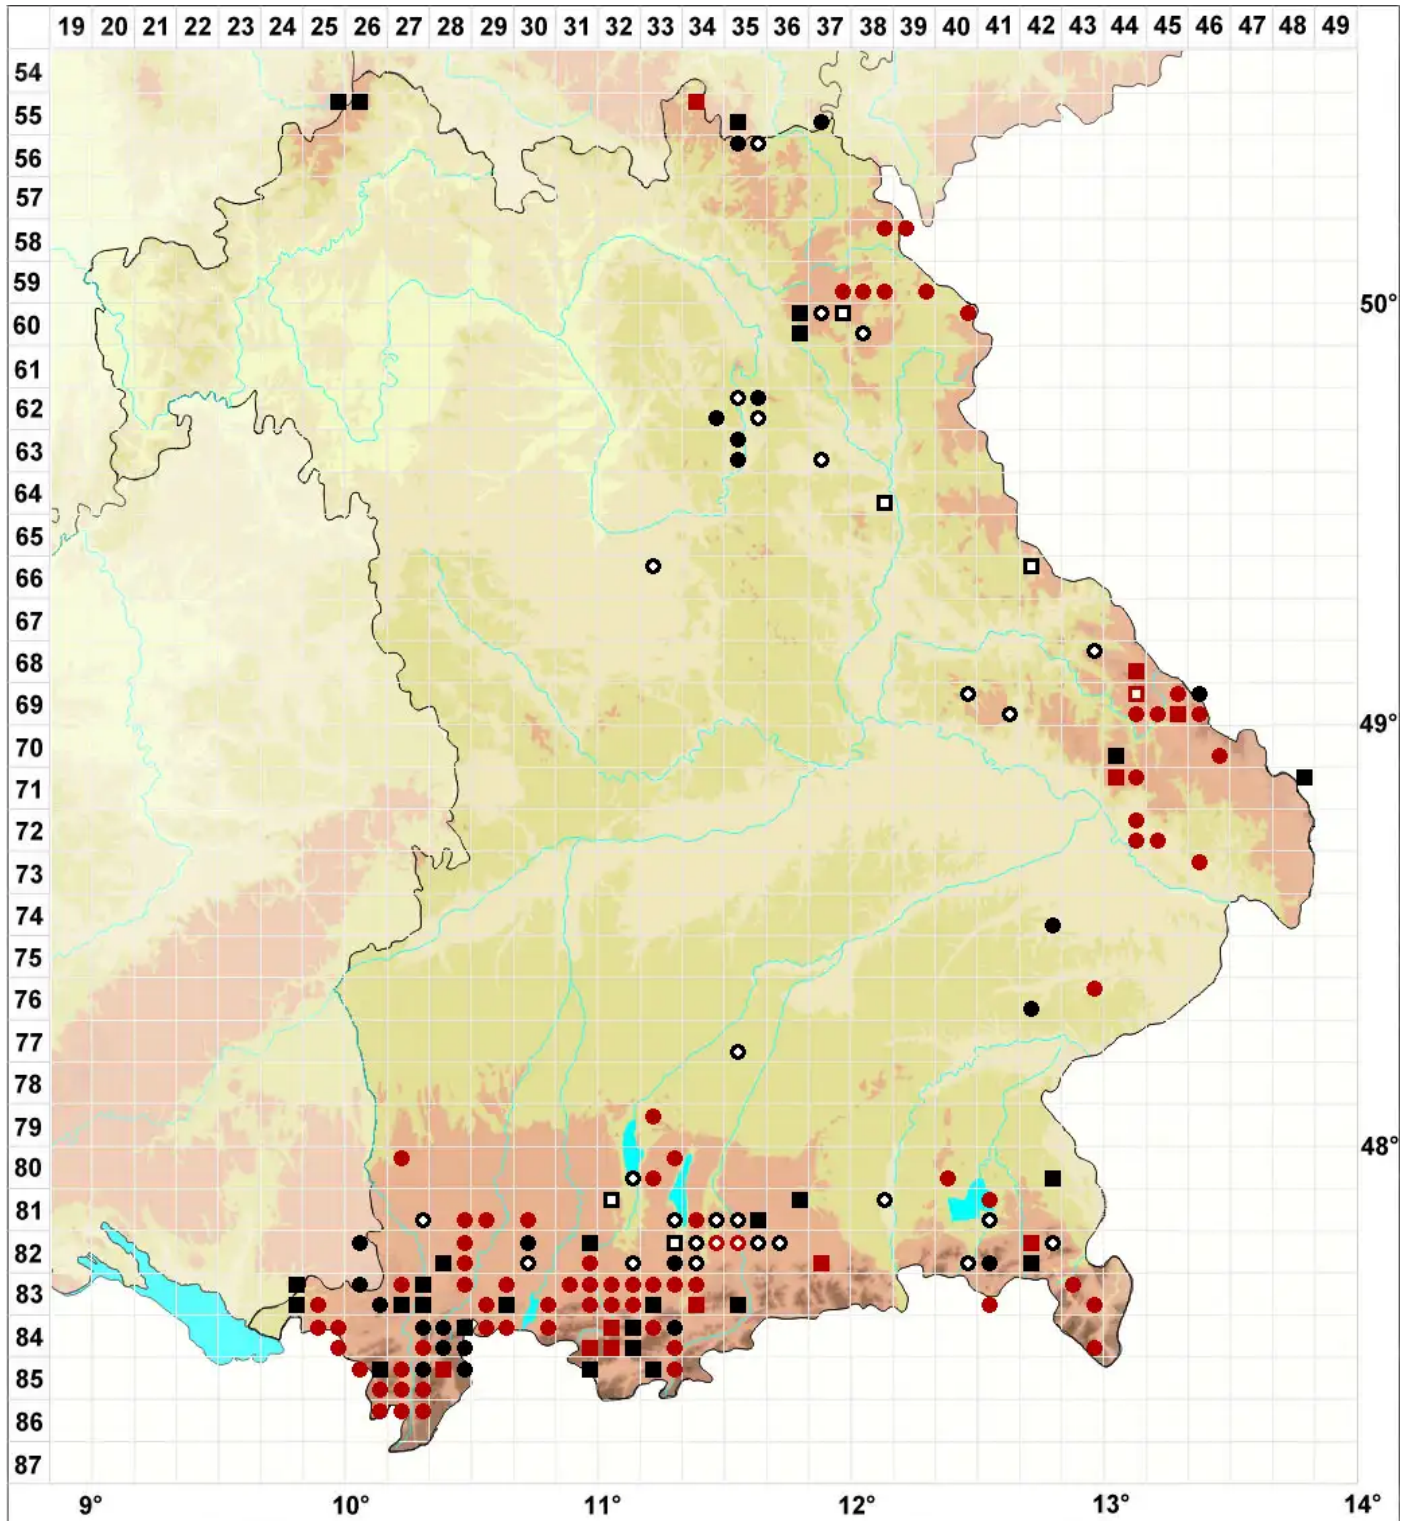

Sphagnum warnstorffii Russow

Warnstorfs Torfmoos

Legende:

- Symbole:**
- Ausgefülltes Symbol:
Zeitraum von 1980 bis heute (Aktuelle Angabe)
 - Leeres Symbol:
Zeitraum vor 1980 (Altangabe)
 - Quadrat: Herbarbeleg