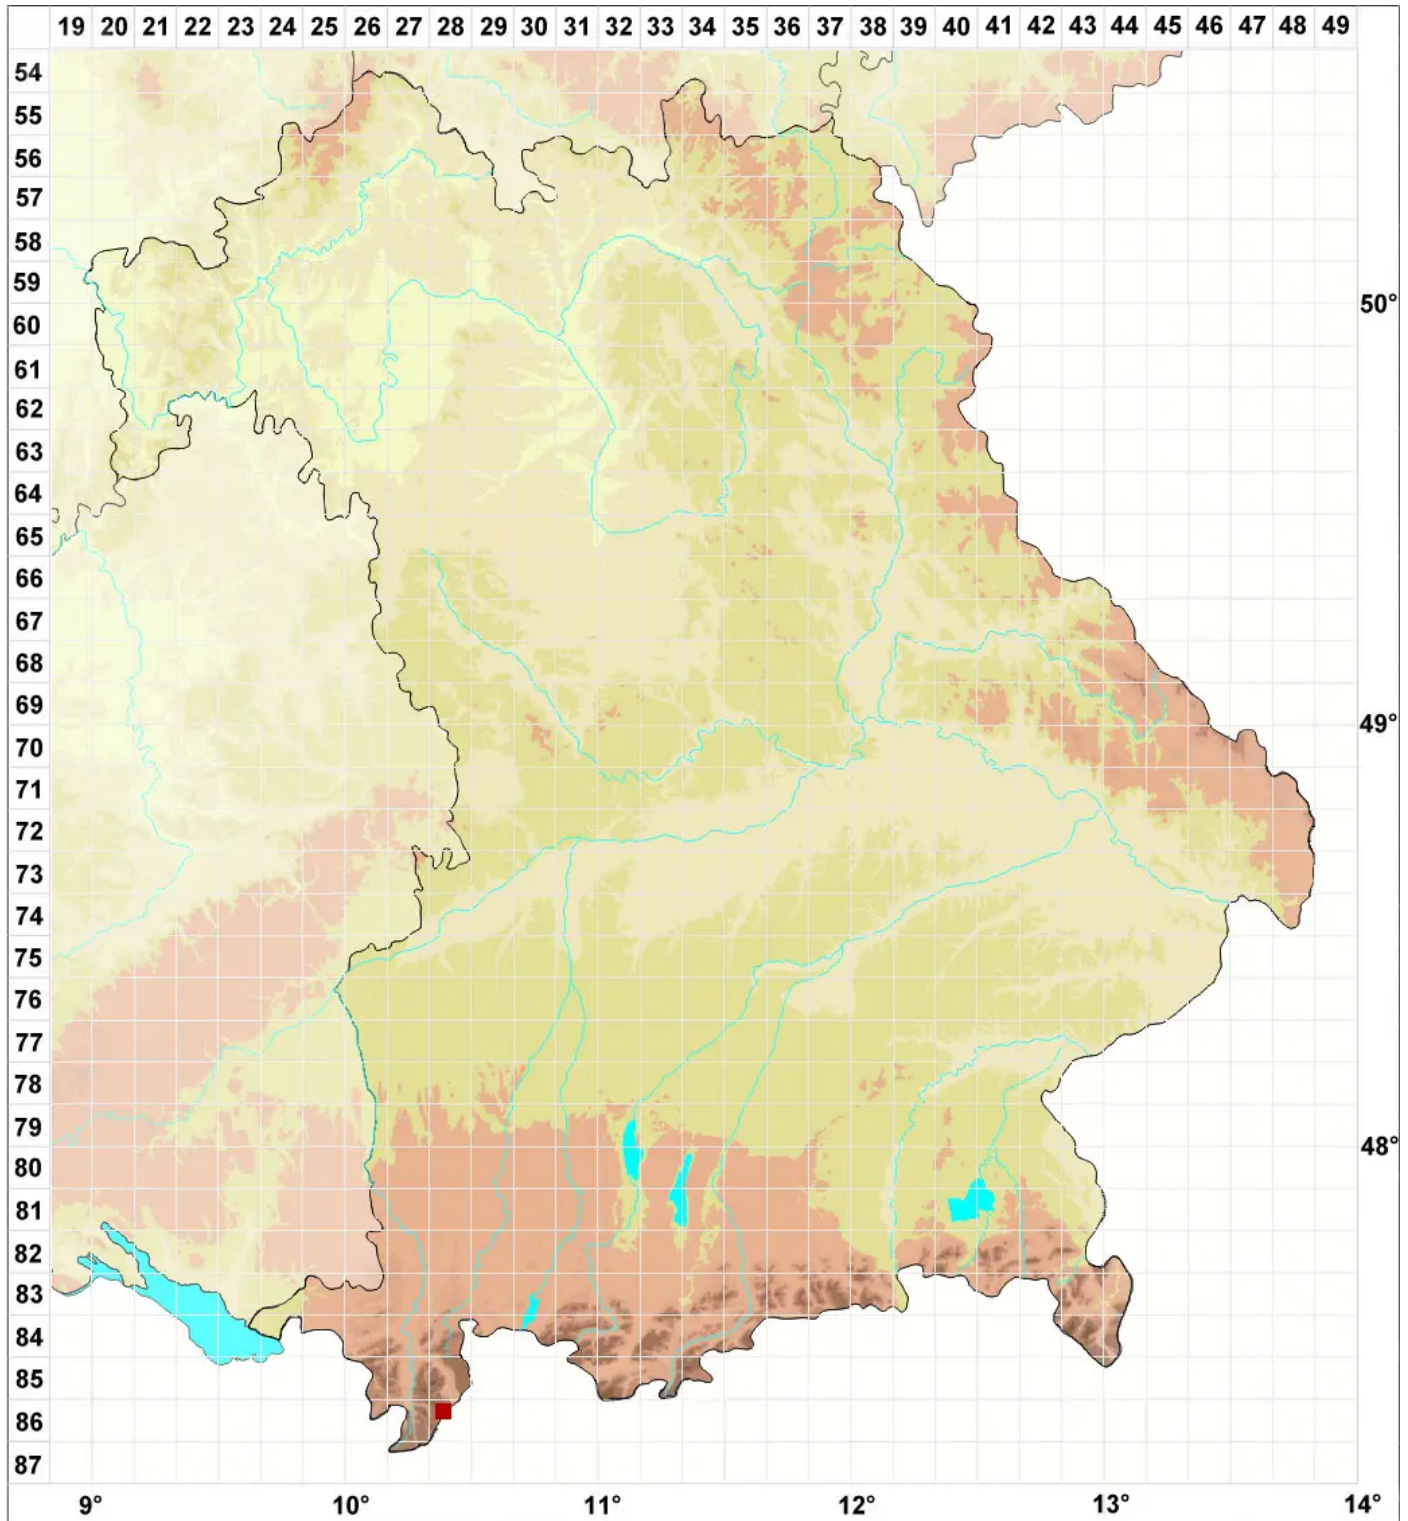

Abietinella abietina var. hystricosa (Mitt.) Sakurai

Langblättriges Tannenmoos

Legende:

Symbole:

Ausgefülltes Symbol:
Zeitraum von 1980 bis heute (Aktuelle Angabe)

Leeres Symbol:
Zeitraum vor 1980 (Altangabe)

Quadrat: Herbarbeleg