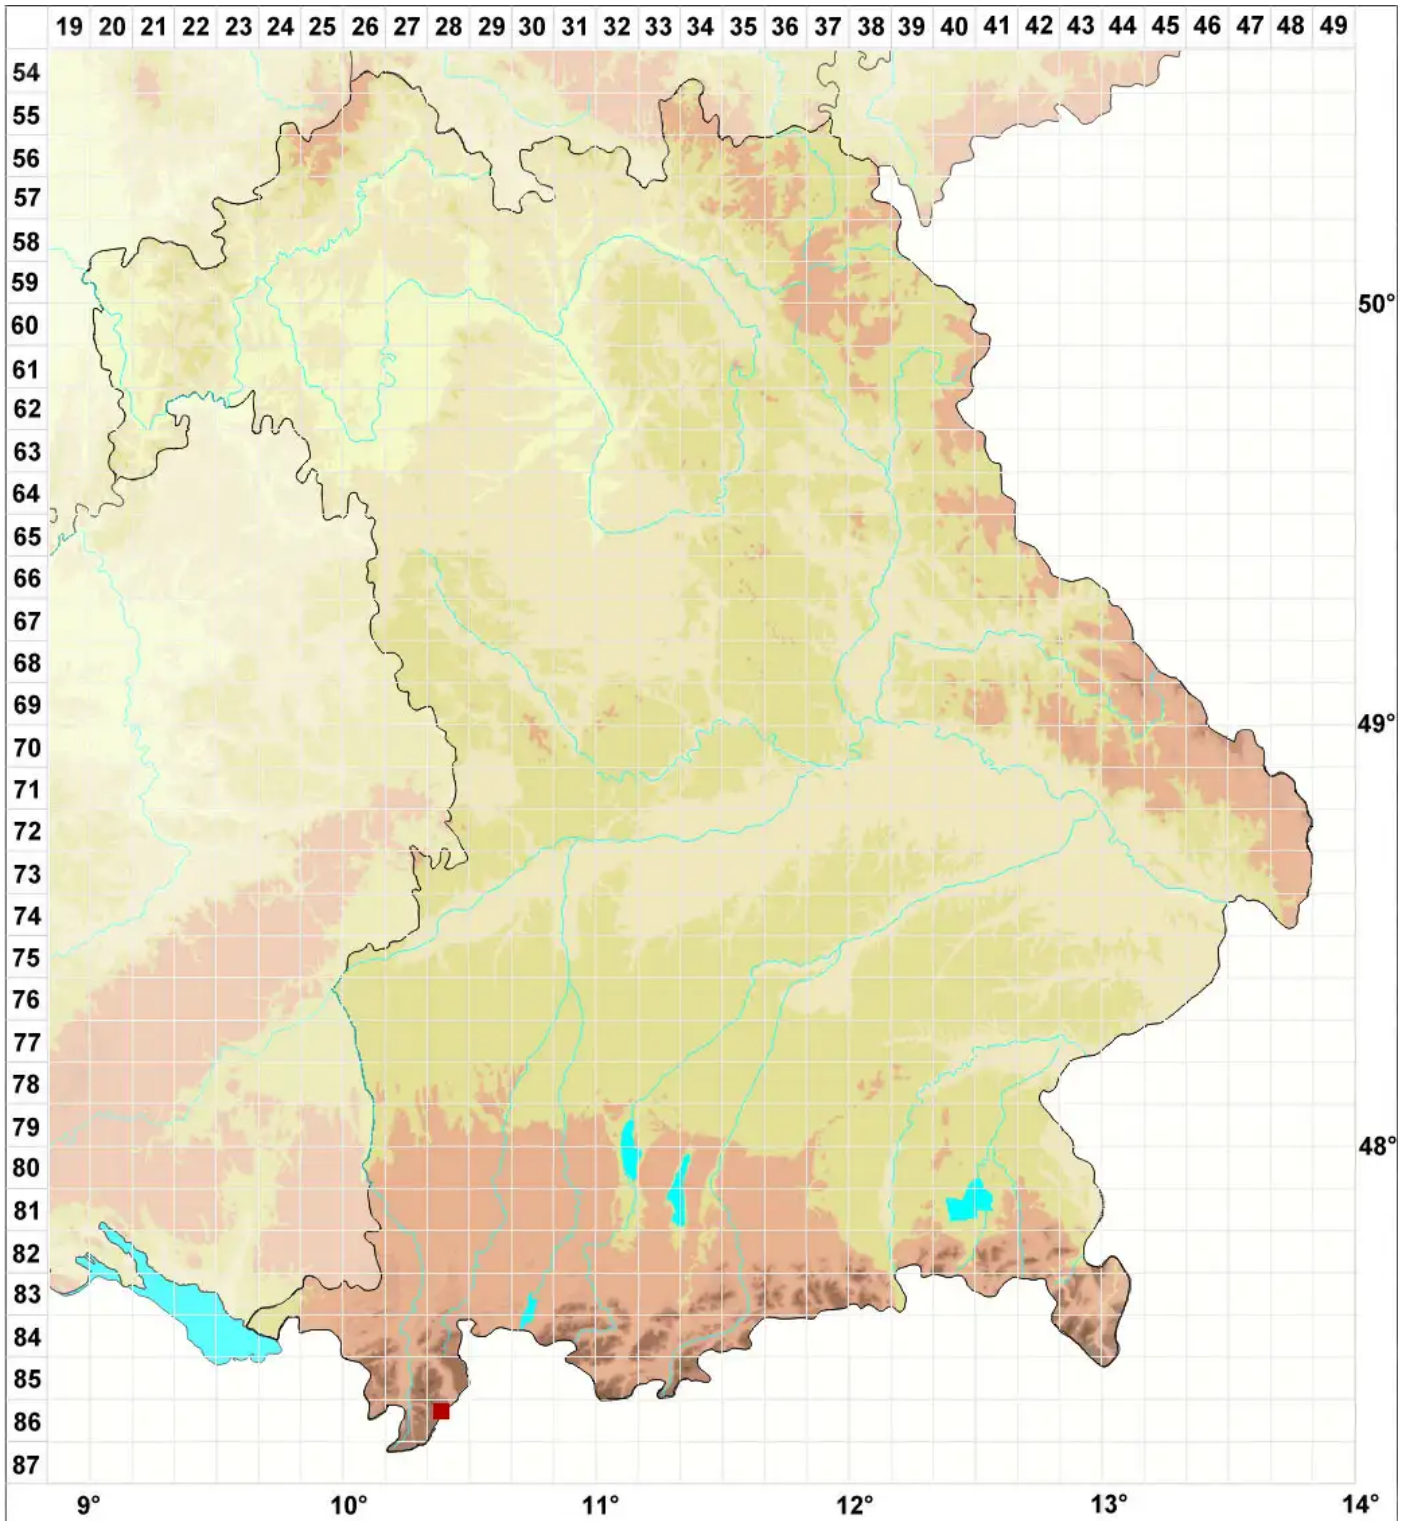

Abietinella abietina var. hystricosa (Mitt.) Sakurai

Langblättriges Tannenmoos

Legende:

Symbole:

Ausgefülltes Symbol:
Zeitraum von 1980 bis heute (Aktuelle Angabe)

Leeres Symbol:
Zeitraum vor 1980 (Altangabe)

Quadrat: Herbarbeleg