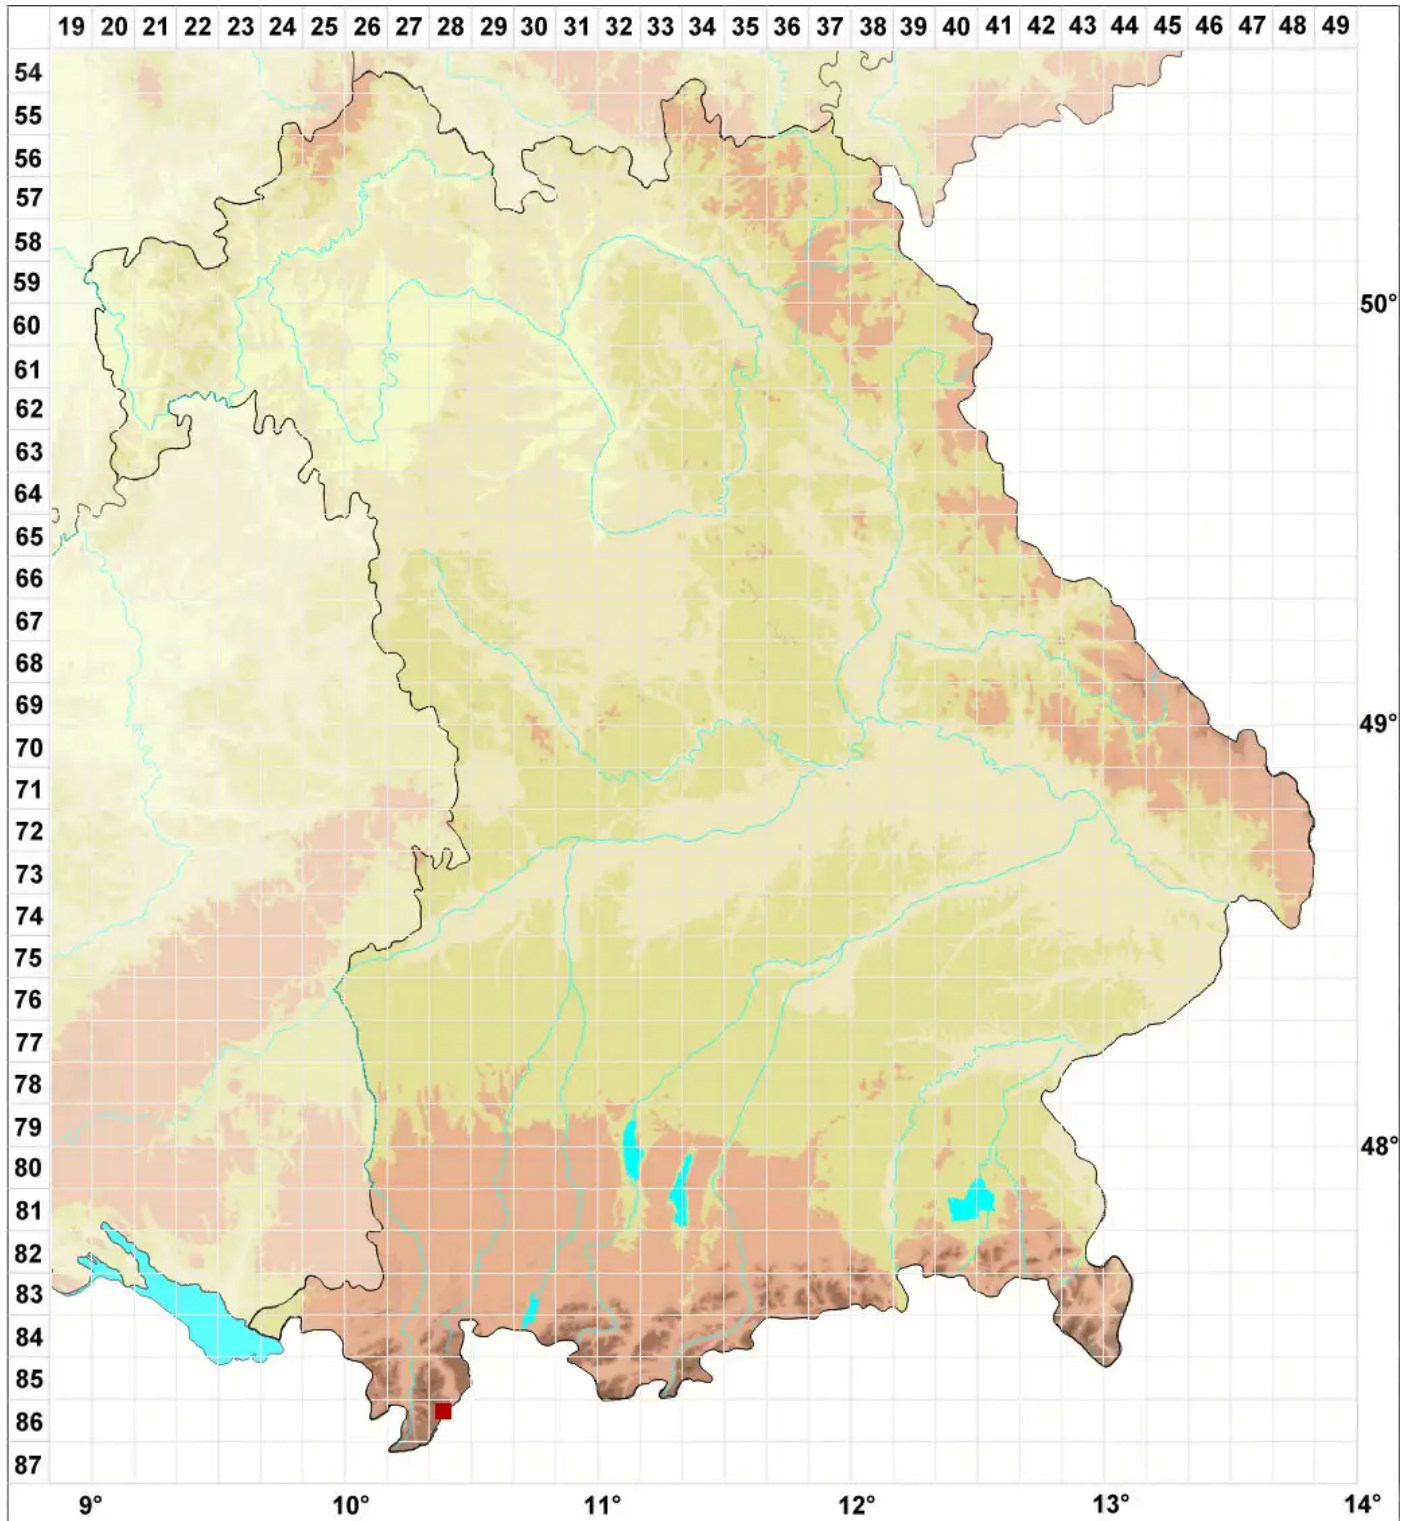

# Abietinella abietina var. hystricosa (Mitt.) Sakurai

## Langblättriges Tannenmoos

Legende:

**Symbole:**

Ausgefülltes Symbol:  
Zeitraum von 1980 bis heute (Aktuelle Angabe)

Leeres Symbol:  
Zeitraum vor 1980 (Altangabe)

Quadrat: Herbarbeleg