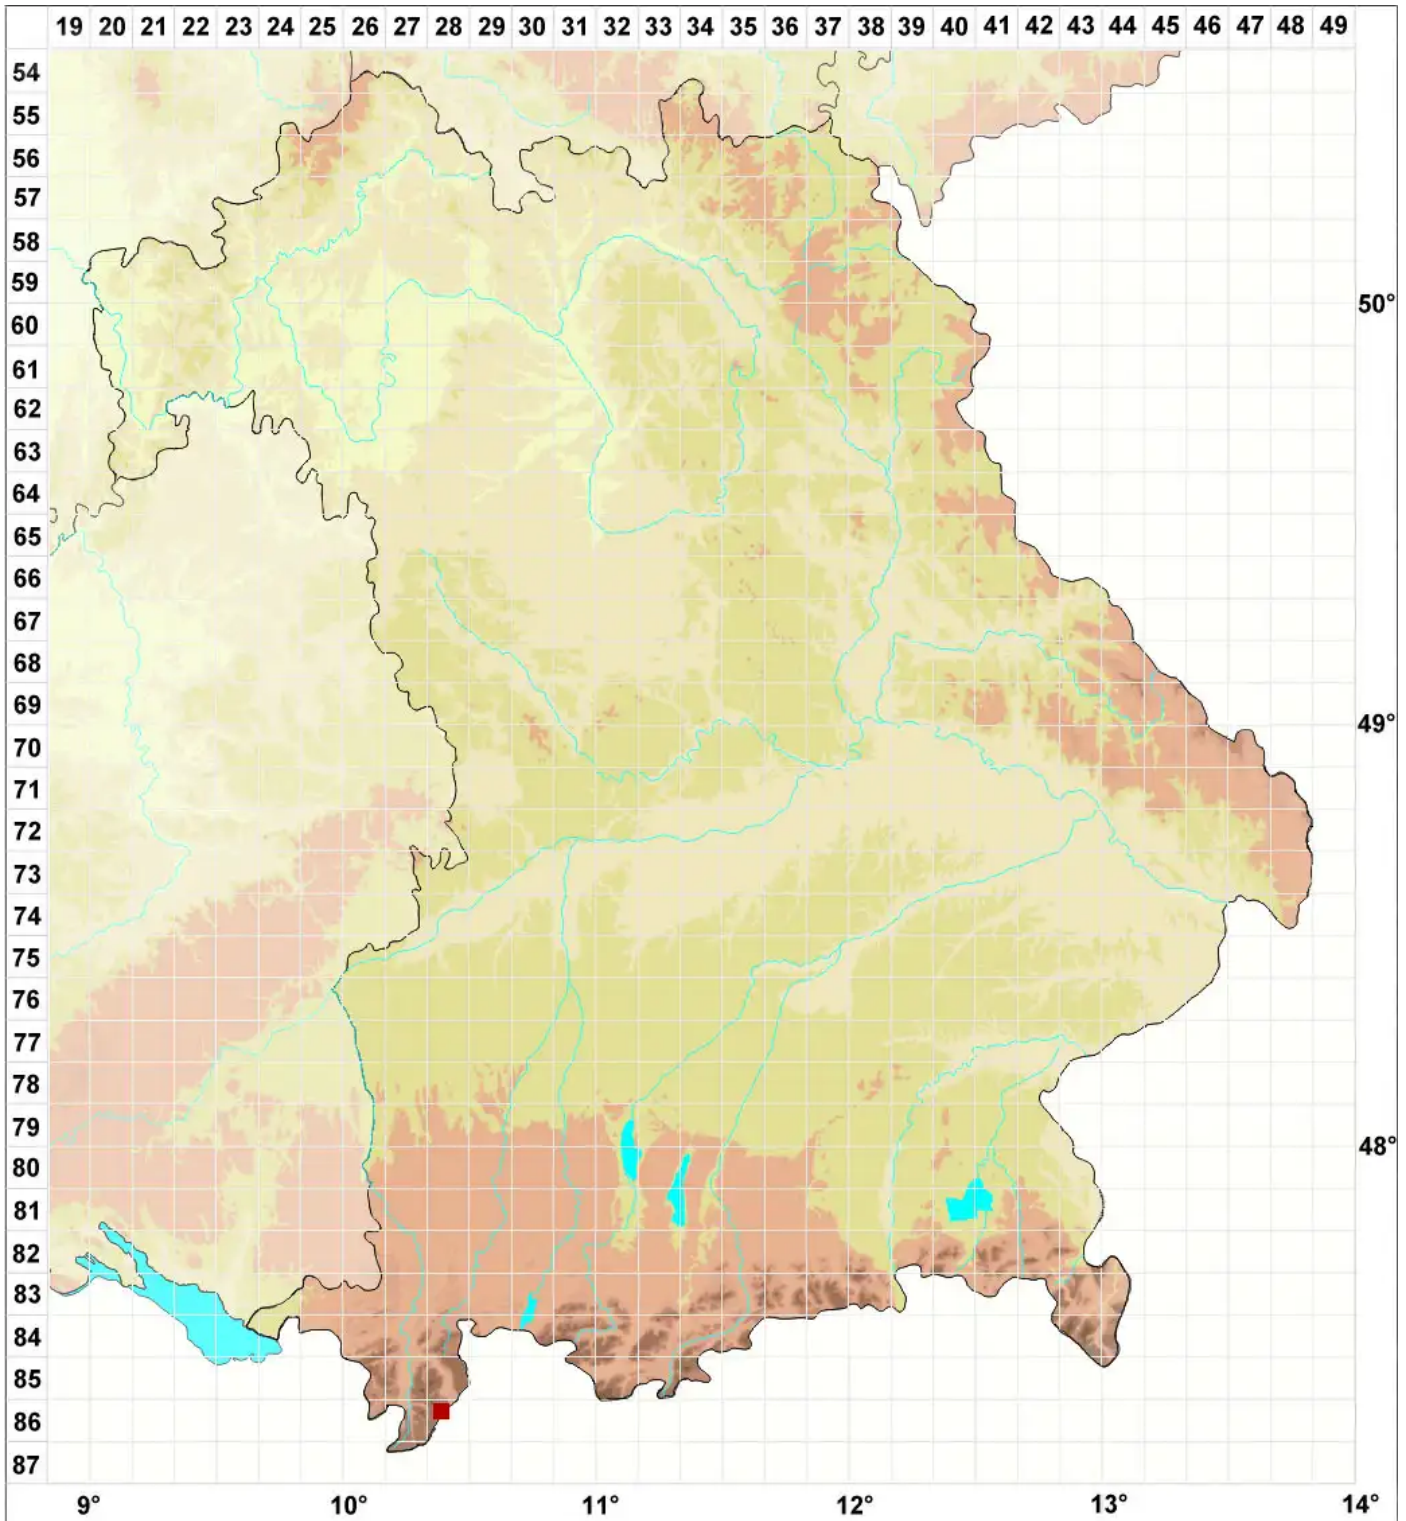

# Abietinella abietina var. hystricosa (Mitt.) Sakurai

## Langblättriges Tannenmoos

Legende:

**Symbole:**

Ausgefülltes Symbol:  
Zeitraum von 1980 bis heute (Aktuelle Angabe)

Leeres Symbol:  
Zeitraum vor 1980 (Altangabe)

Quadrat: Herbarbeleg