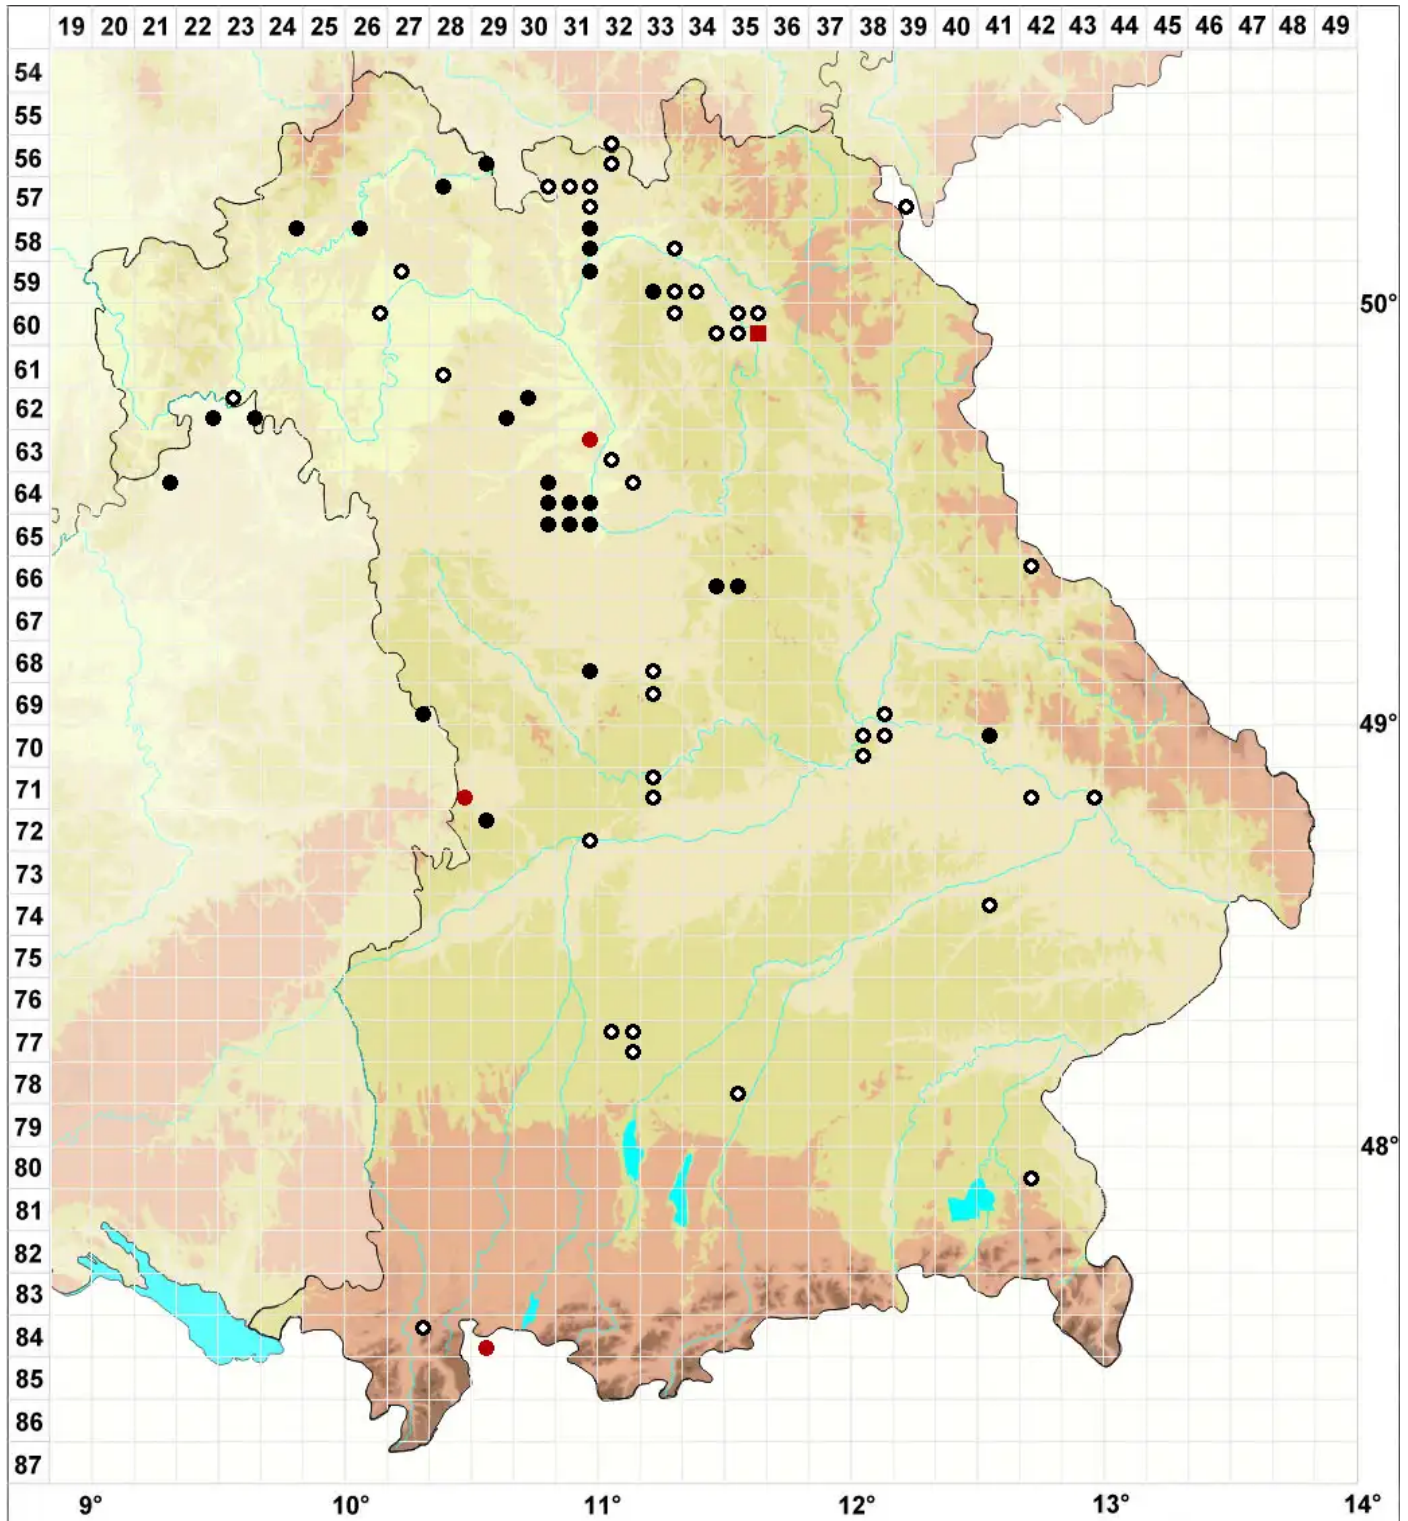

Acaulon muticum (Hedw.) Müll.Hal.

Stumpfliches Knospenmoos

Legende:

Symbole:
Ausgefülltes Symbol:
Zeitraum von 1980 bis heute (Aktuelle Angabe)
Leeres Symbol:
Zeitraum vor 1980 (Altangabe)
Quadrat: Herbarbeleg