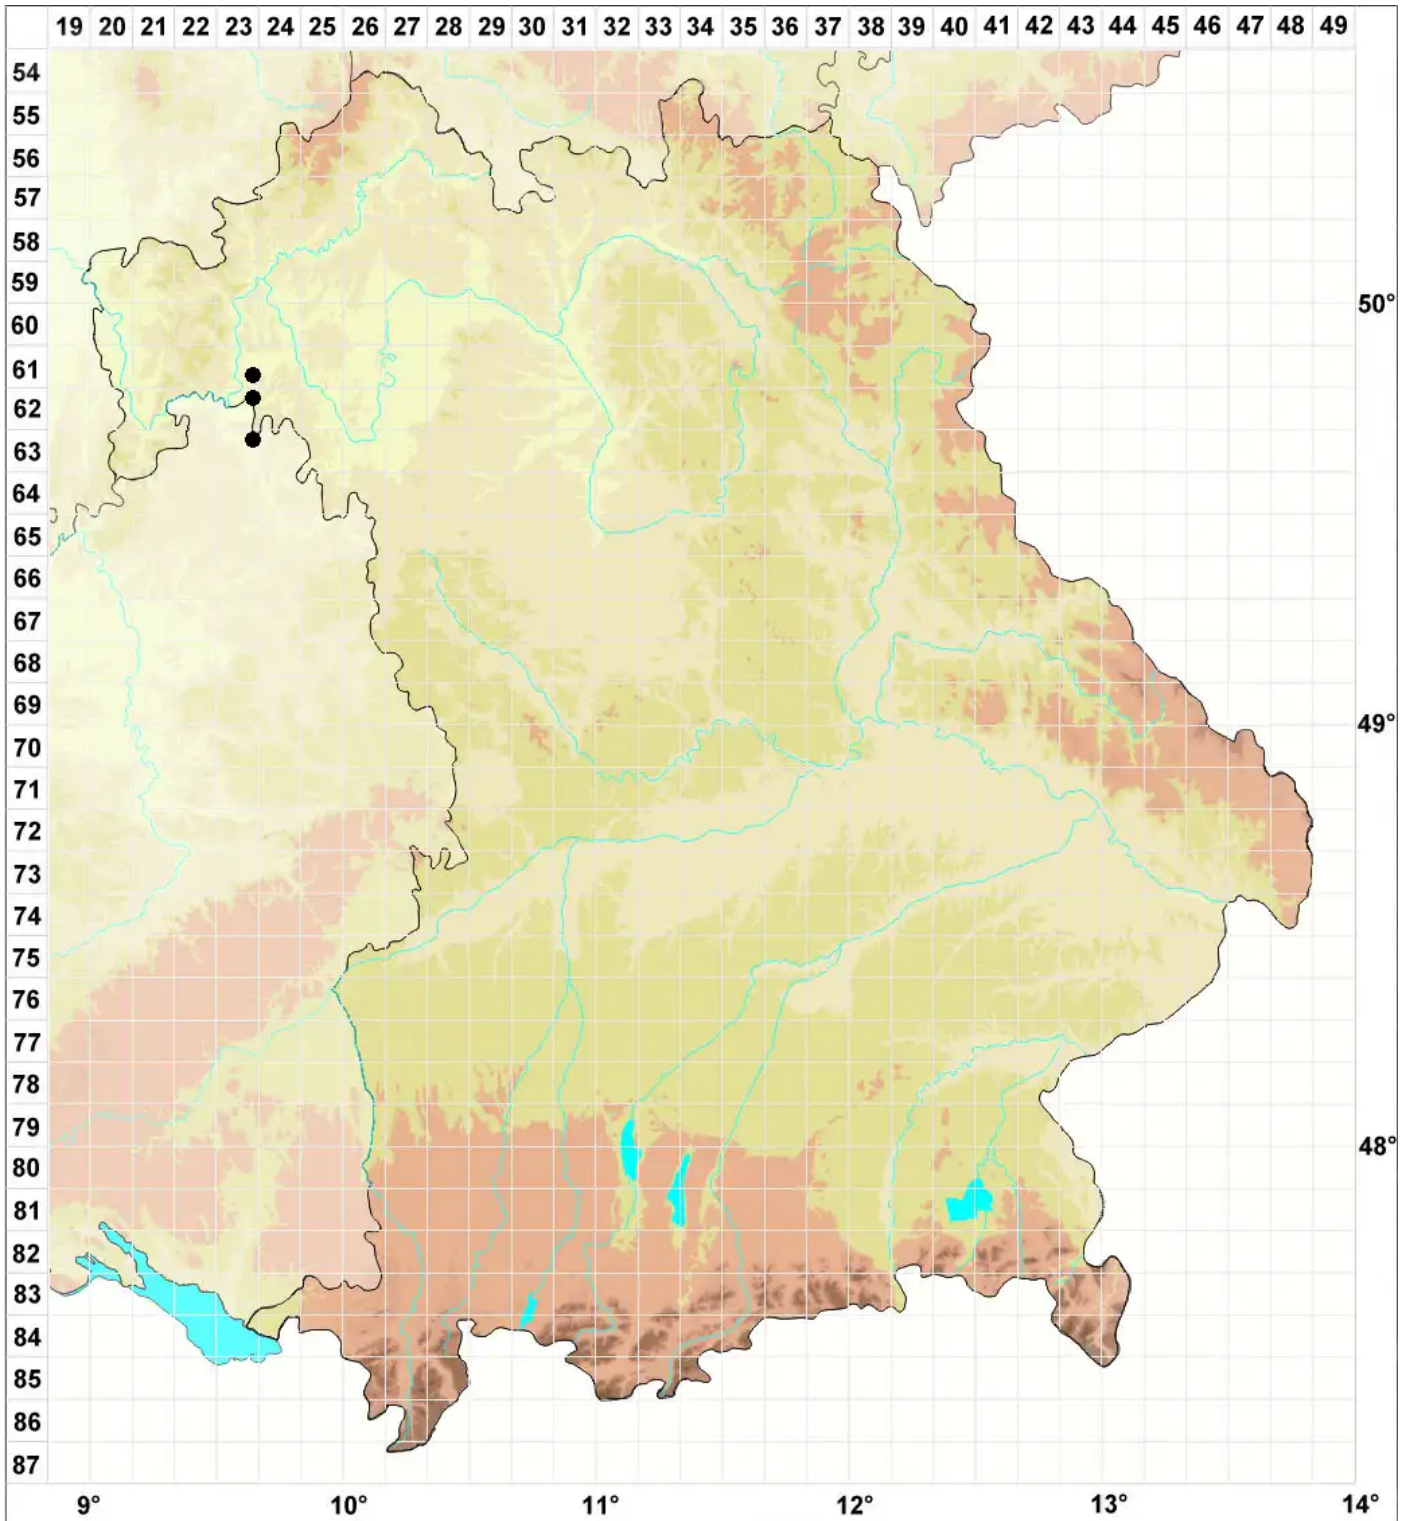

Acaulon triquetrum (Spruce) Müll.Hal.

Dreikantiges Knospenmoos

Legende:

- Symbole:**
- Ausgefülltes Symbol:
Zeitraum von 1980 bis heute (Aktuelle Angabe)
 - Leeres Symbol:
Zeitraum vor 1980 (Altangabe)
 - Quadrat: Herbarbeleg