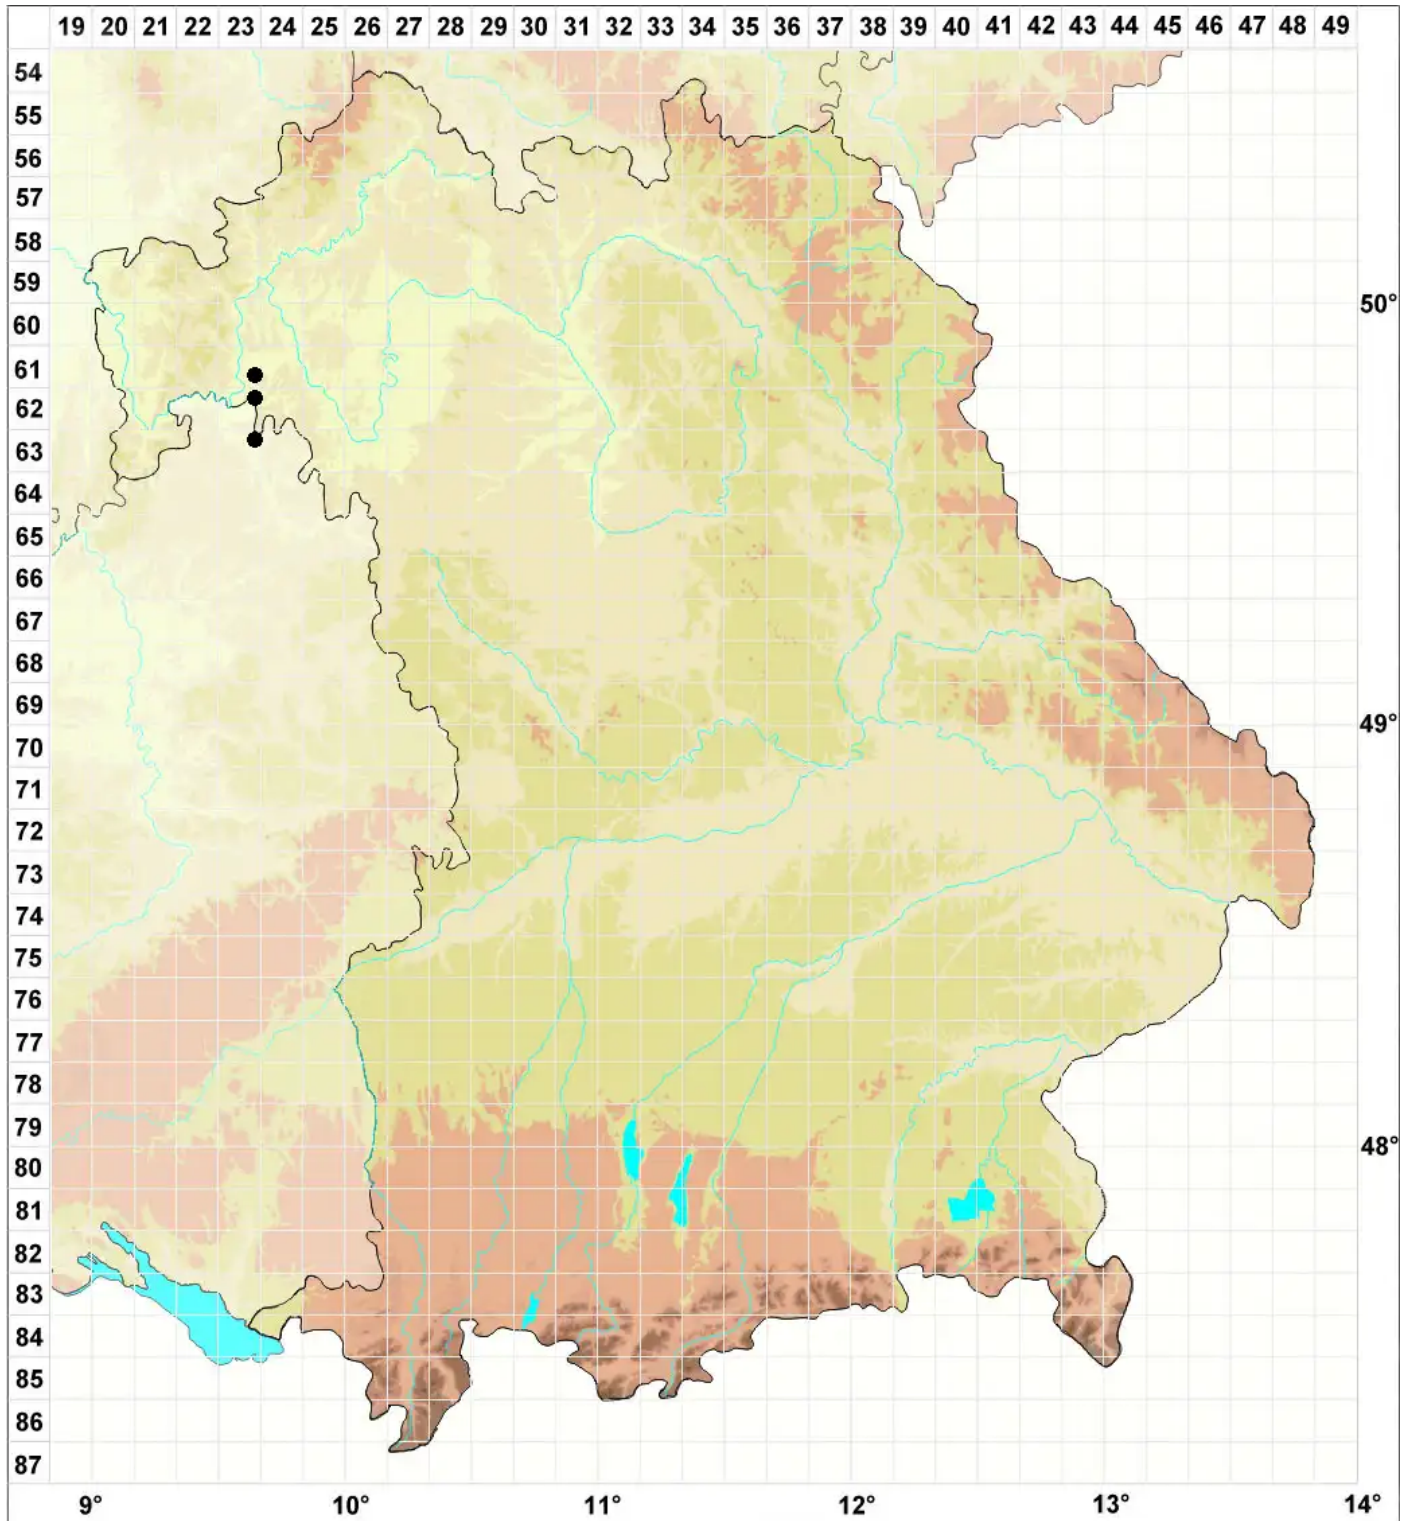

Acaulon triquetrum (Spruce) Müll.Hal.

Dreikantiges Knospenmoos

Legende:

- Symbole:**
- Ausgefülltes Symbol:
Zeitraum von 1980 bis heute (Aktuelle Angabe)
 - Leeres Symbol:
Zeitraum vor 1980 (Altangabe)
 - Quadrat: Herbarbeleg