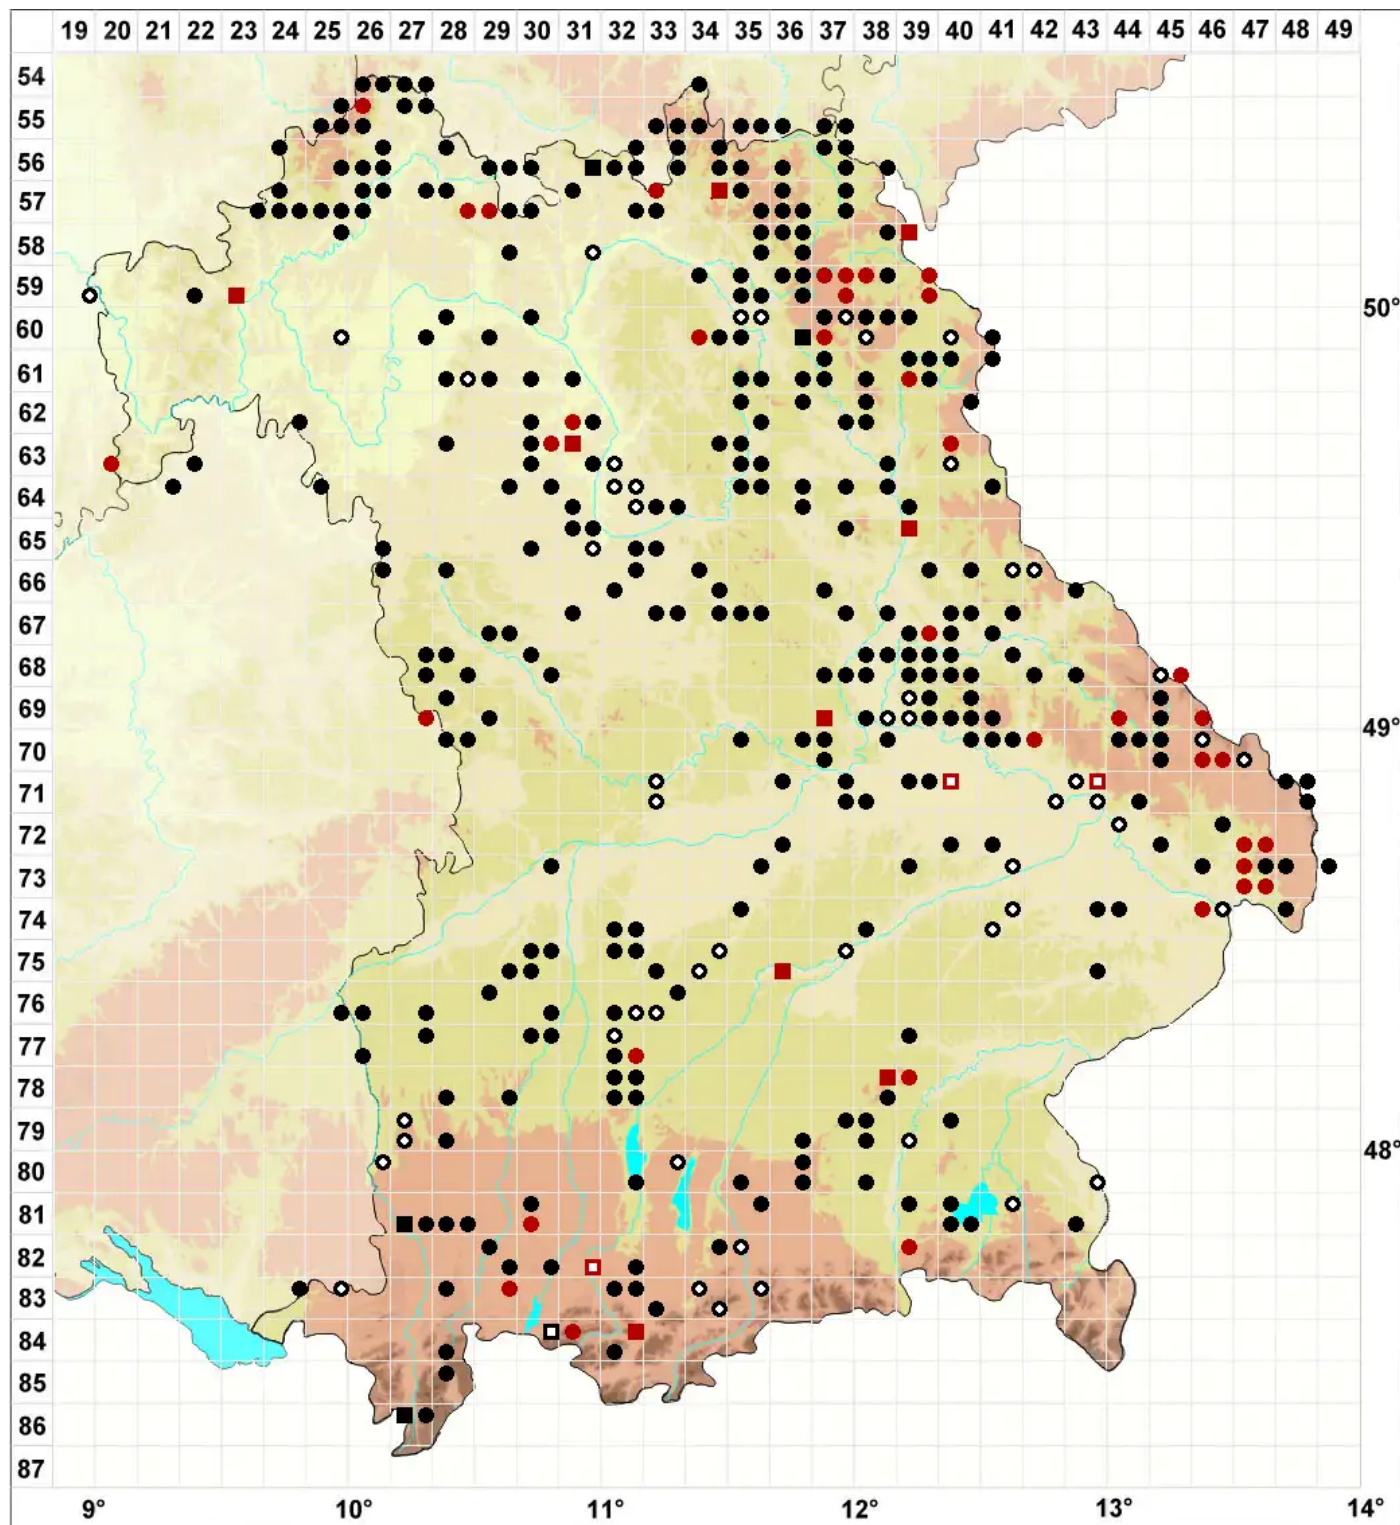

Calliergon cordifolium (Hedw.) Kindb.

Herzblättriges Schönmoos

Legende:

Symbole:

Ausgefülltes Symbol:
Zeitraum von 1980 bis heute (Aktuelle Angabe)

Leeres Symbol:
Zeitraum vor 1980 (Altangabe)

Quadrat: Herbarbeleg