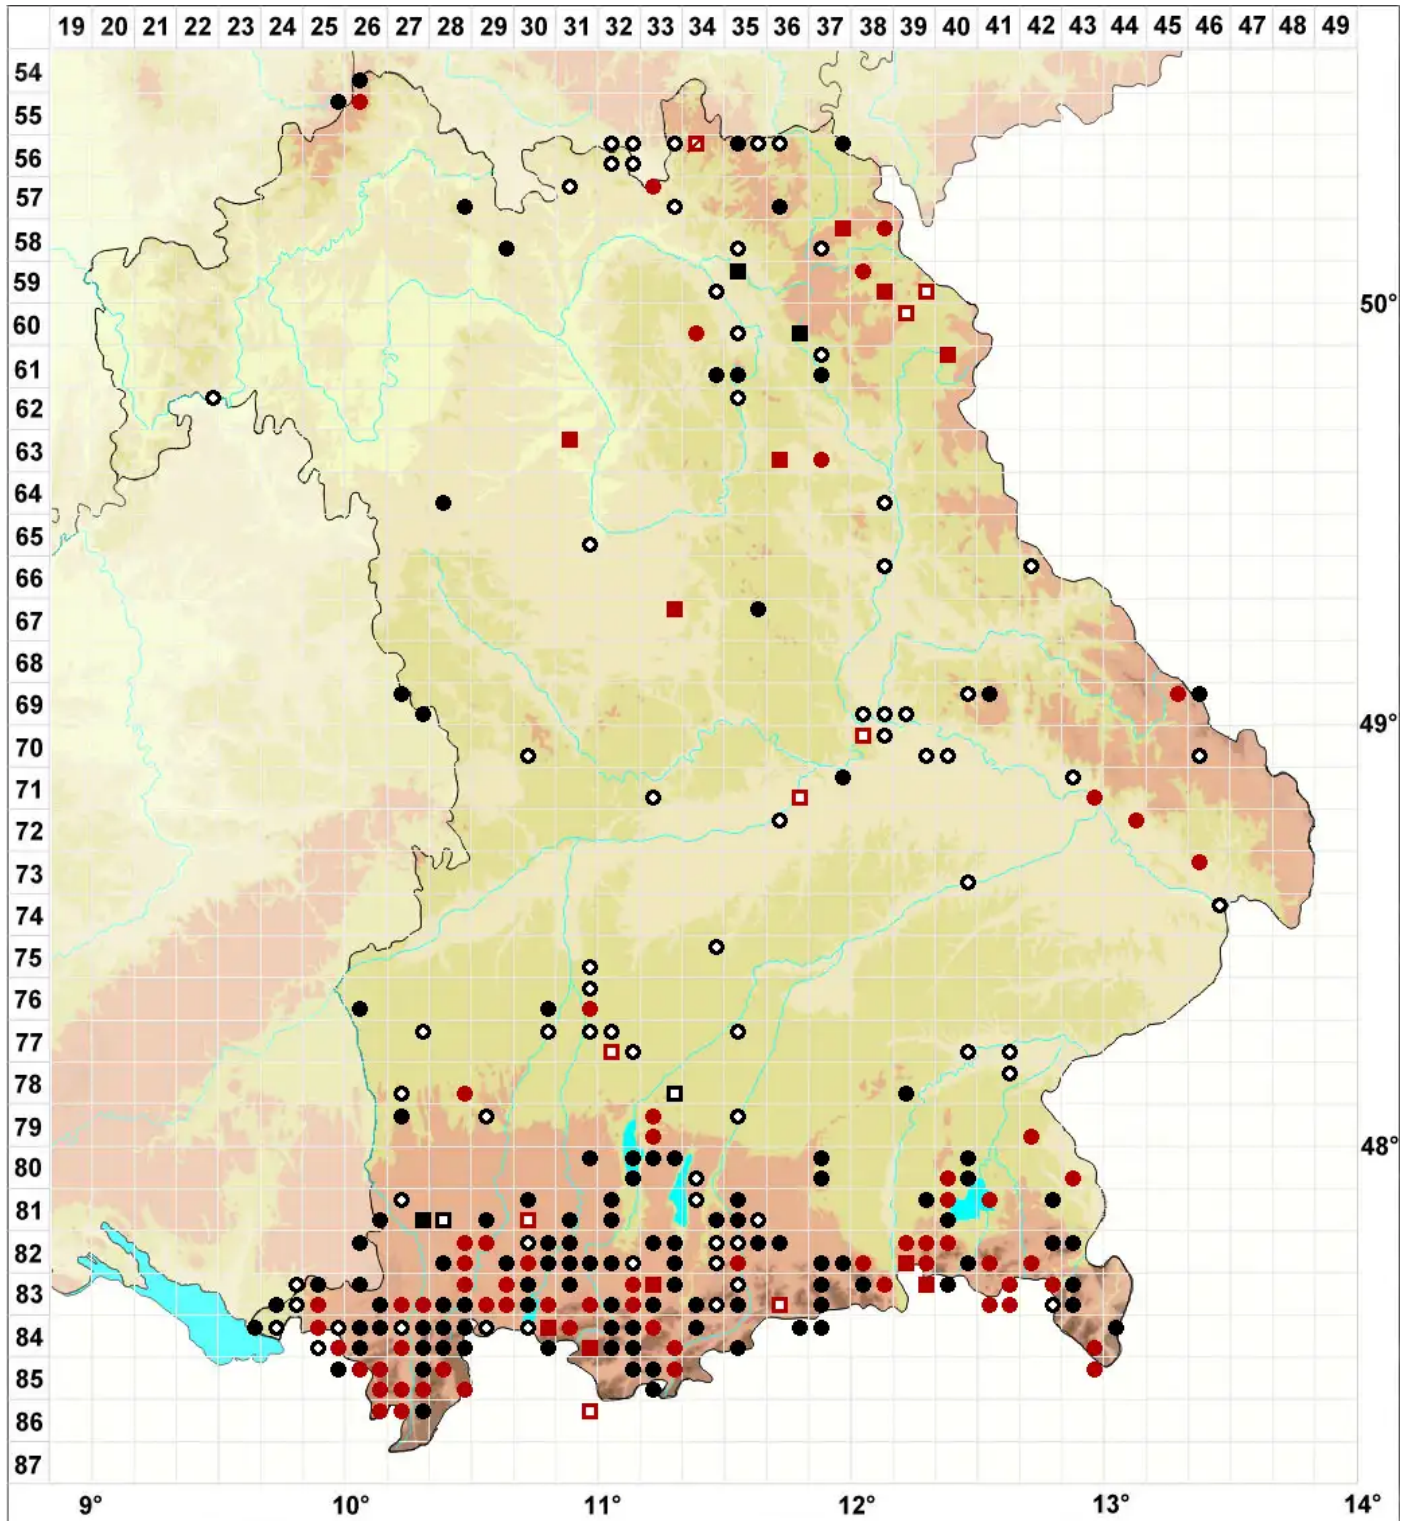

# Calliergon giganteum (Schimp.) Kindb.

## Riesen-Schönmoos

Legende:

**Symbole:**  
Ausgefülltes Symbol:  
Zeitraum von 1980 bis heute (Aktuelle Angabe)  
Leeres Symbol:  
Zeitraum vor 1980 (Altangabe)  
Quadrat: Herbarbeleg