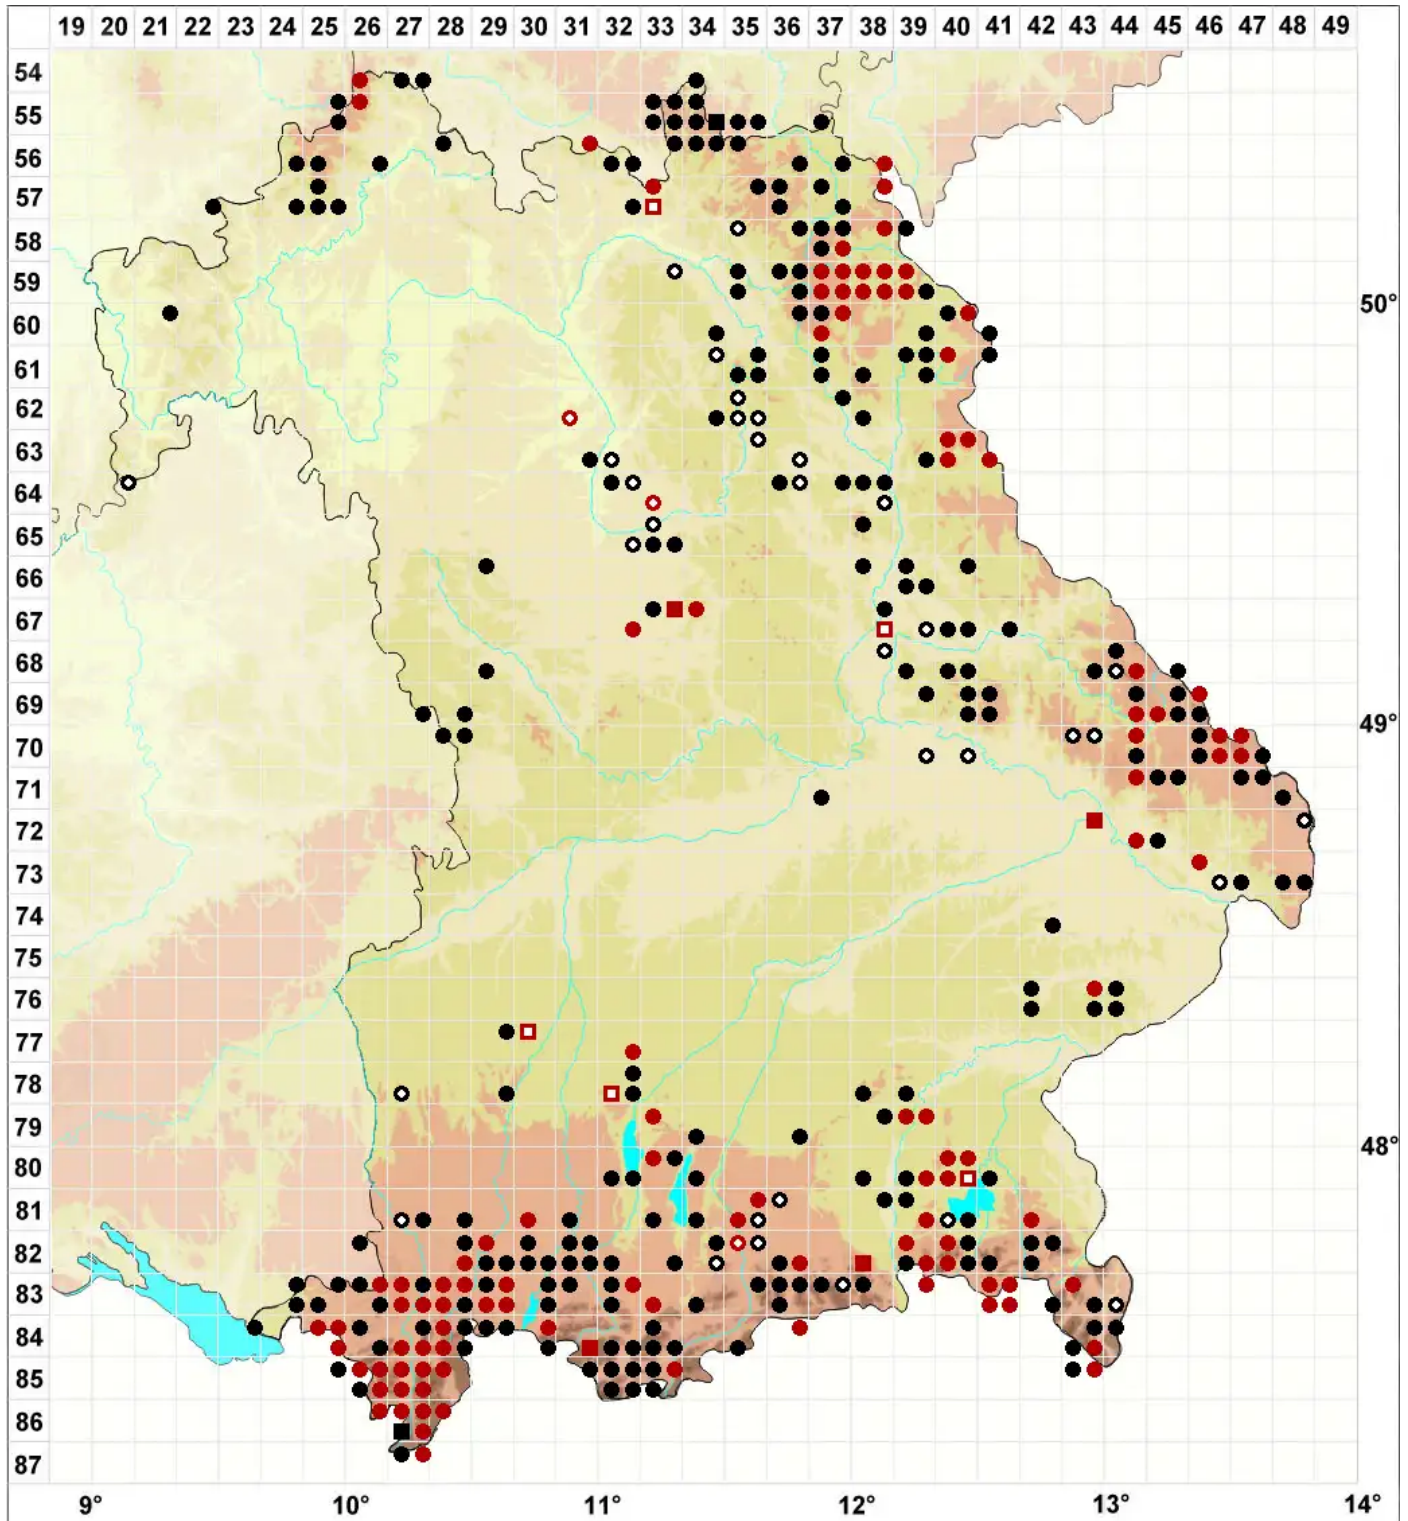

Straminergon stramineum (Dicks. ex Brid.) Hedenäs

Strohmoos, Strohgelbes Neuschönmoos

Legende:

- Symbole:**
- Ausgefülltes Symbol:
Zeitraum von 1980 bis heute (Aktuelle Angabe)
 - Leeres Symbol:
Zeitraum vor 1980 (Altangabe)
 - Quadrat: Herbarbeleg