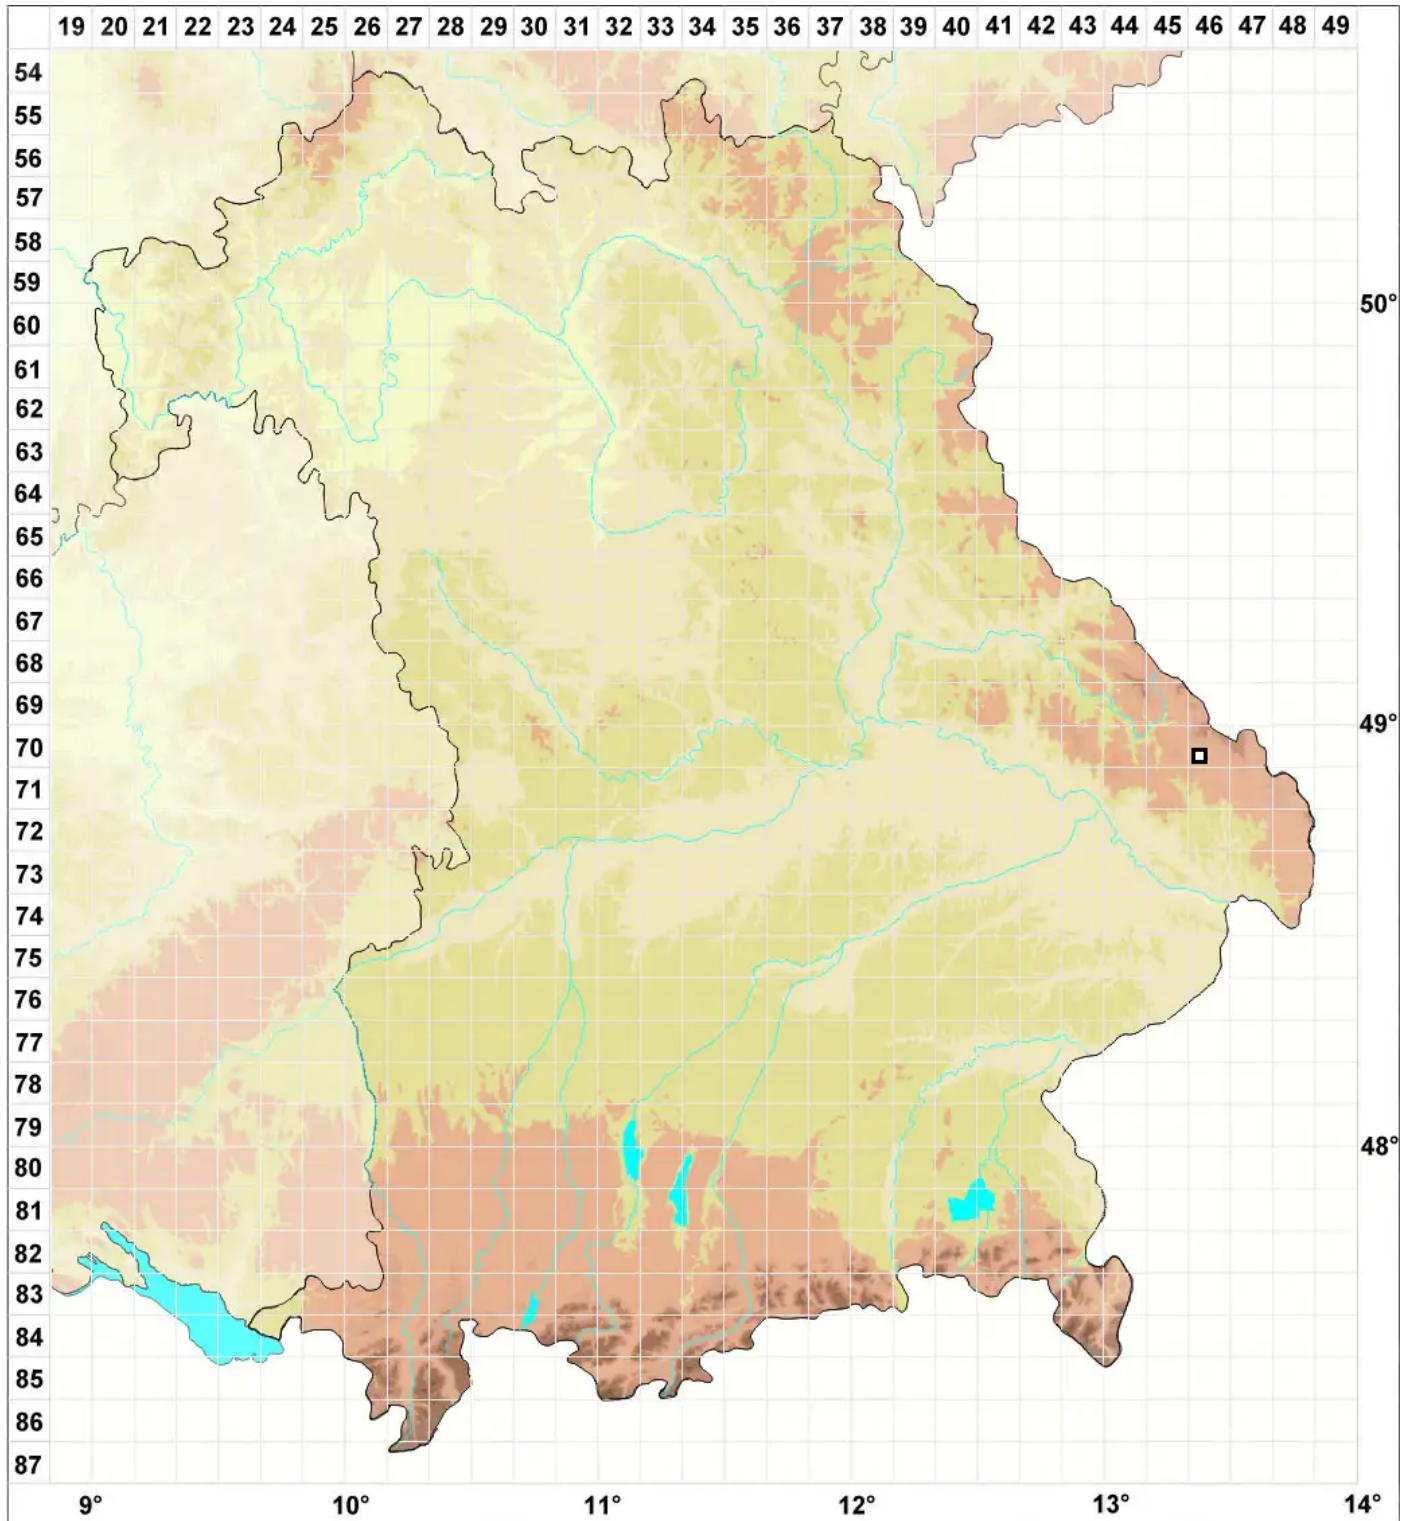

# Nardia insecta Lindb.

## Eingeschnittenes Scheibenblattmoos

Legende:

**Symbole:**

Ausgefülltes Symbol:  
Zeitraum von 1980 bis heute (Aktuelle Angabe)

Leeres Symbol:  
Zeitraum vor 1980 (Altangabe)

Quadrat: Herbarbeleg