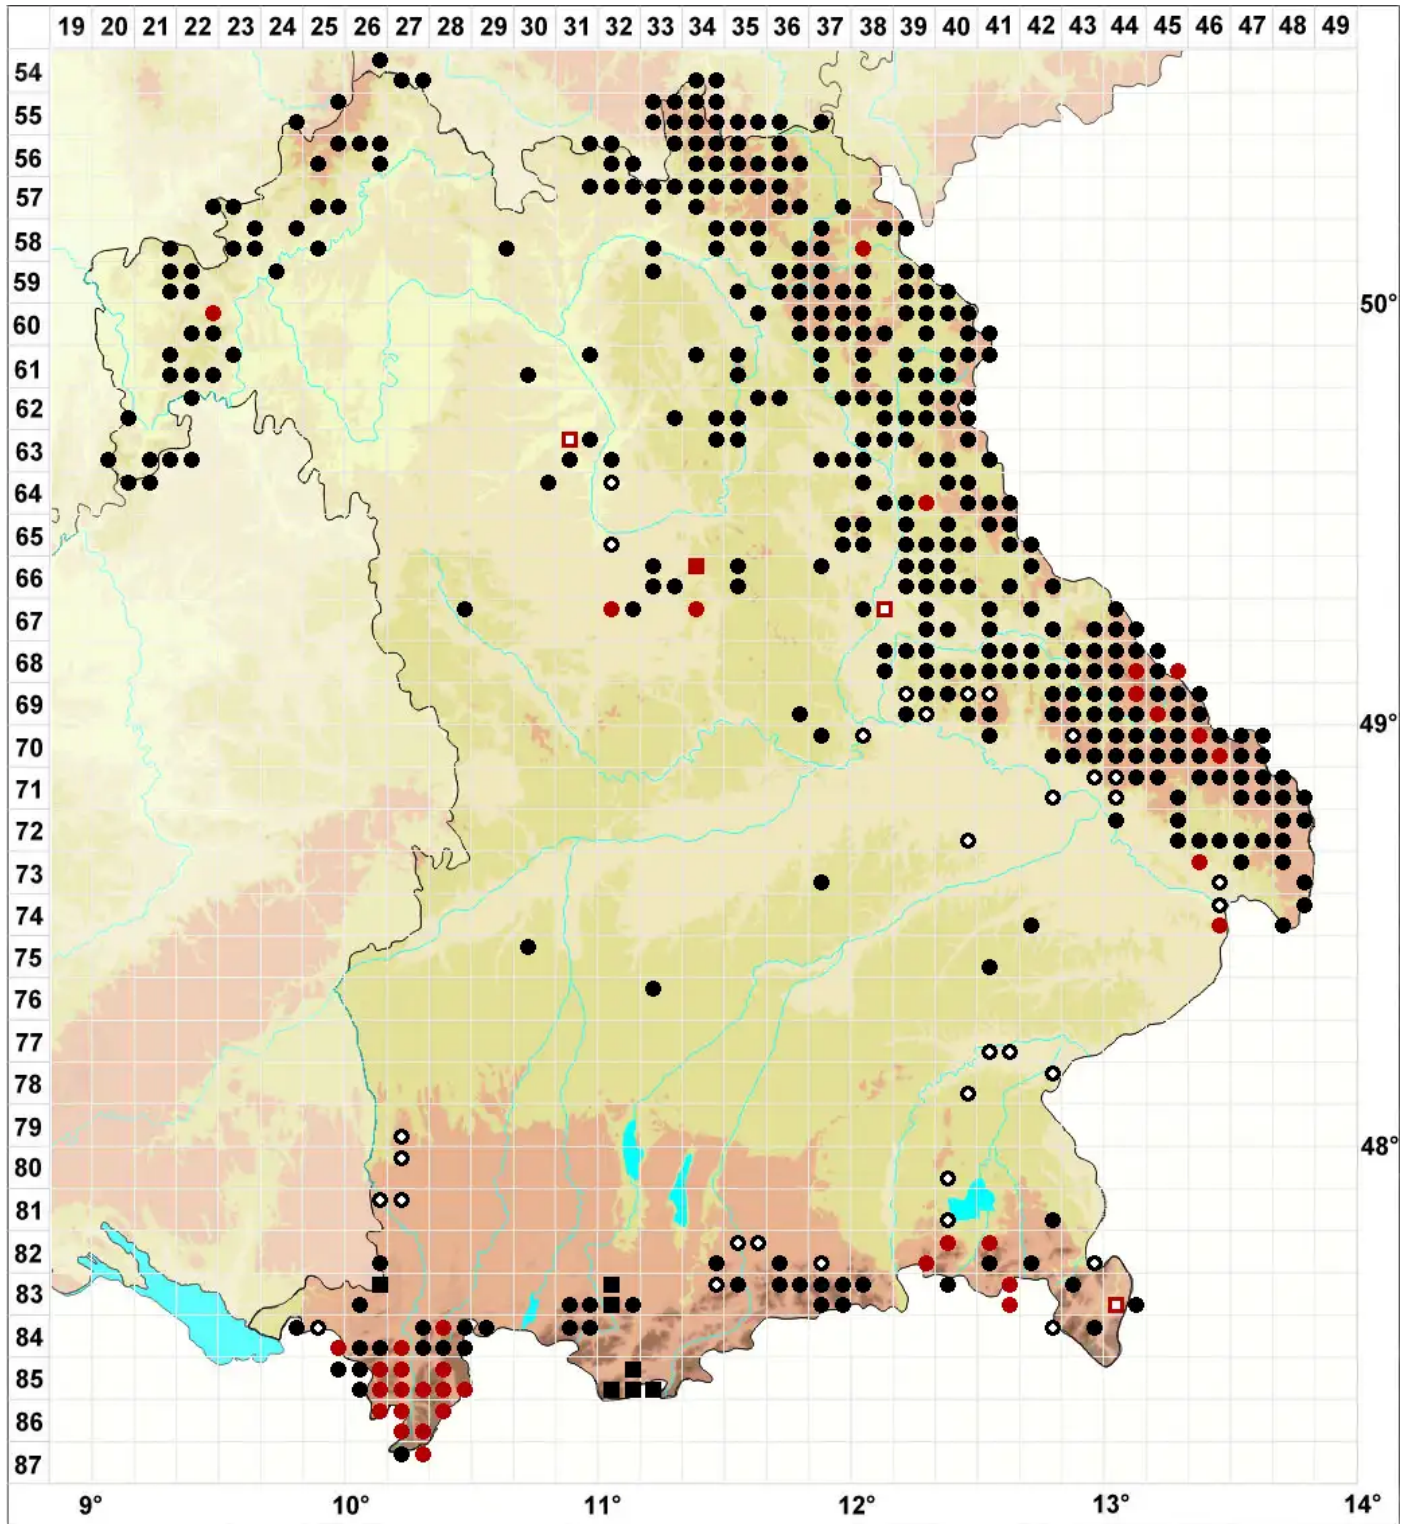

Nardia scalaris Gray

Gewöhnliches Scheibenblattmoos

Legende:

- Symbole:**
- Ausgefülltes Symbol:
Zeitraum von 1980 bis heute (Aktuelle Angabe)
 - Leeres Symbol:
Zeitraum vor 1980 (Altangabe)
 - Quadrat: Herbarbeleg