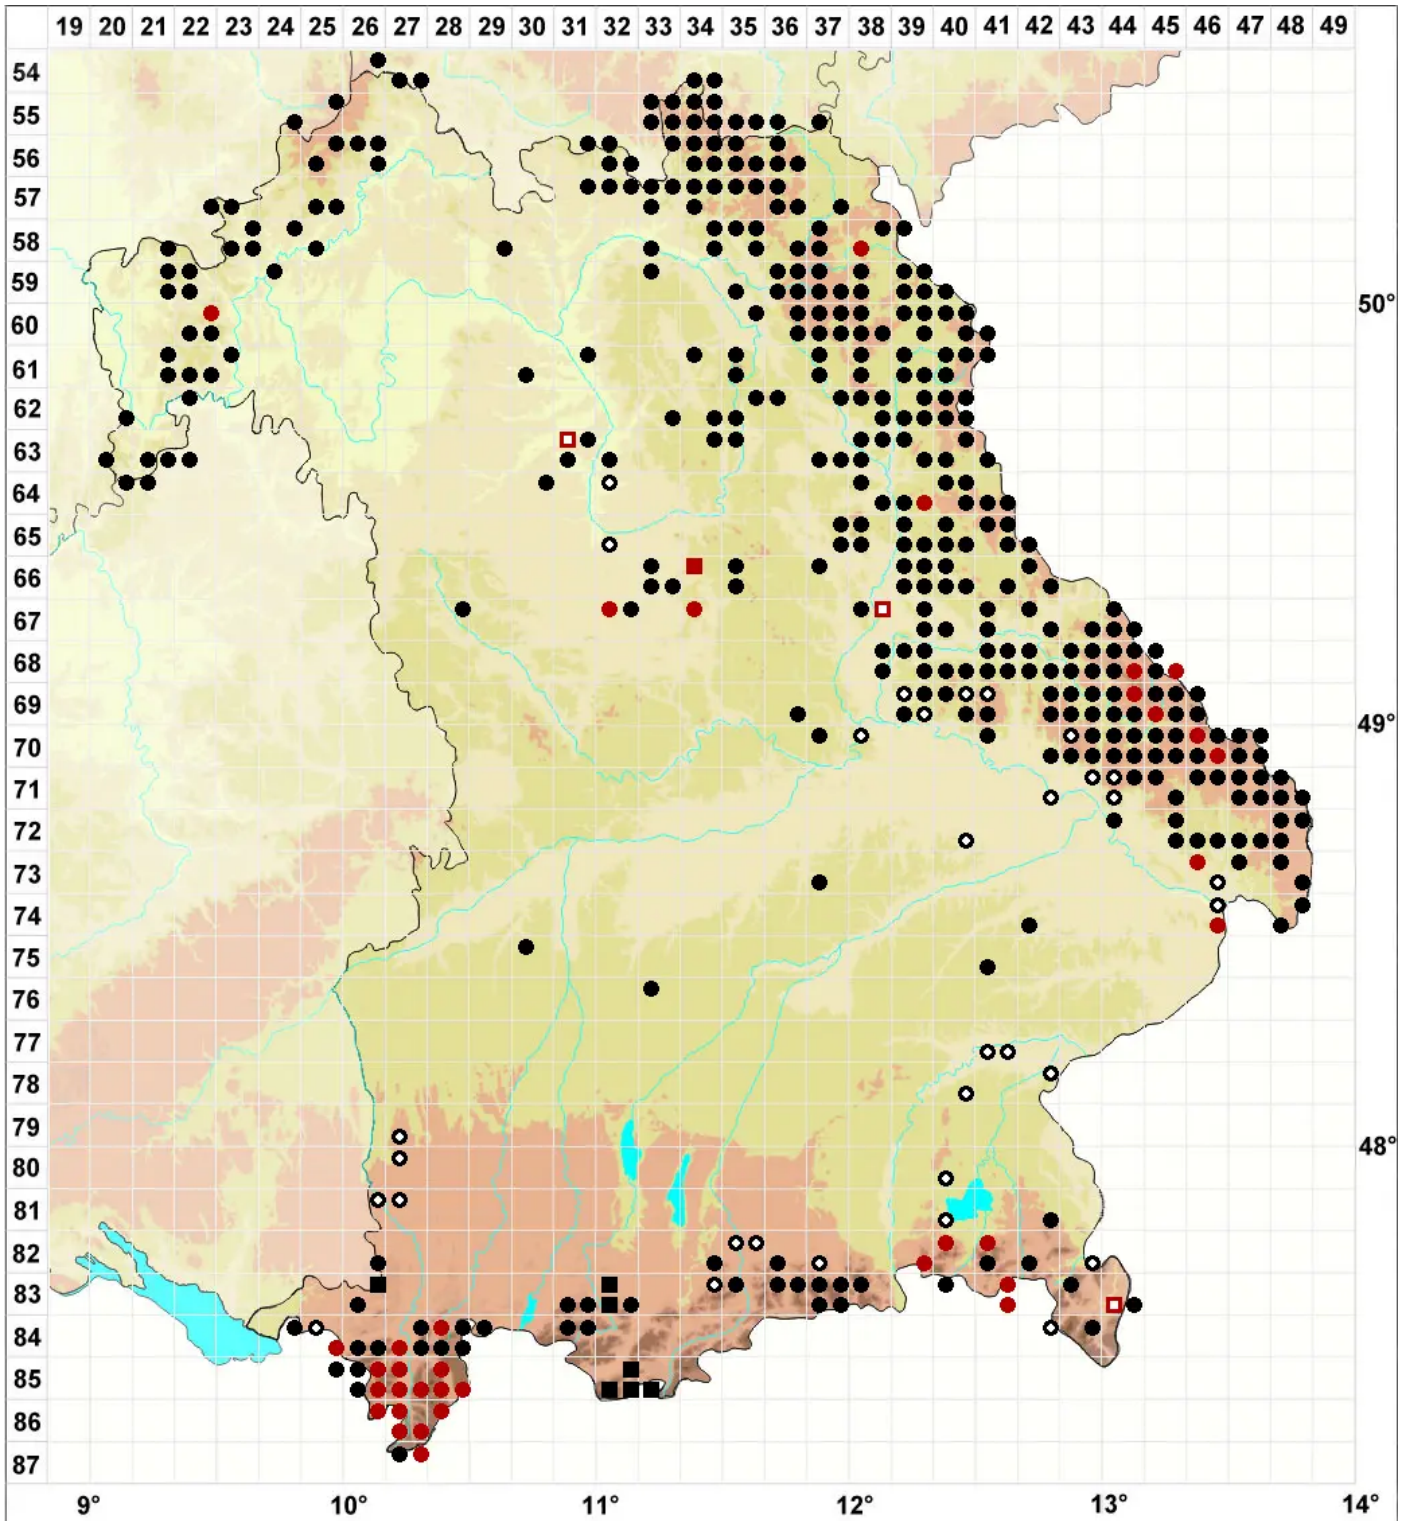

Nardia scalaris Gray

Gewöhnliches Scheibenblattmoos

Legende:

- Symbole:**
- Ausgefülltes Symbol:
Zeitraum von 1980 bis heute (Aktuelle Angabe)
 - Leeres Symbol:
Zeitraum vor 1980 (Altangabe)
 - Quadrat: Herbarbeleg