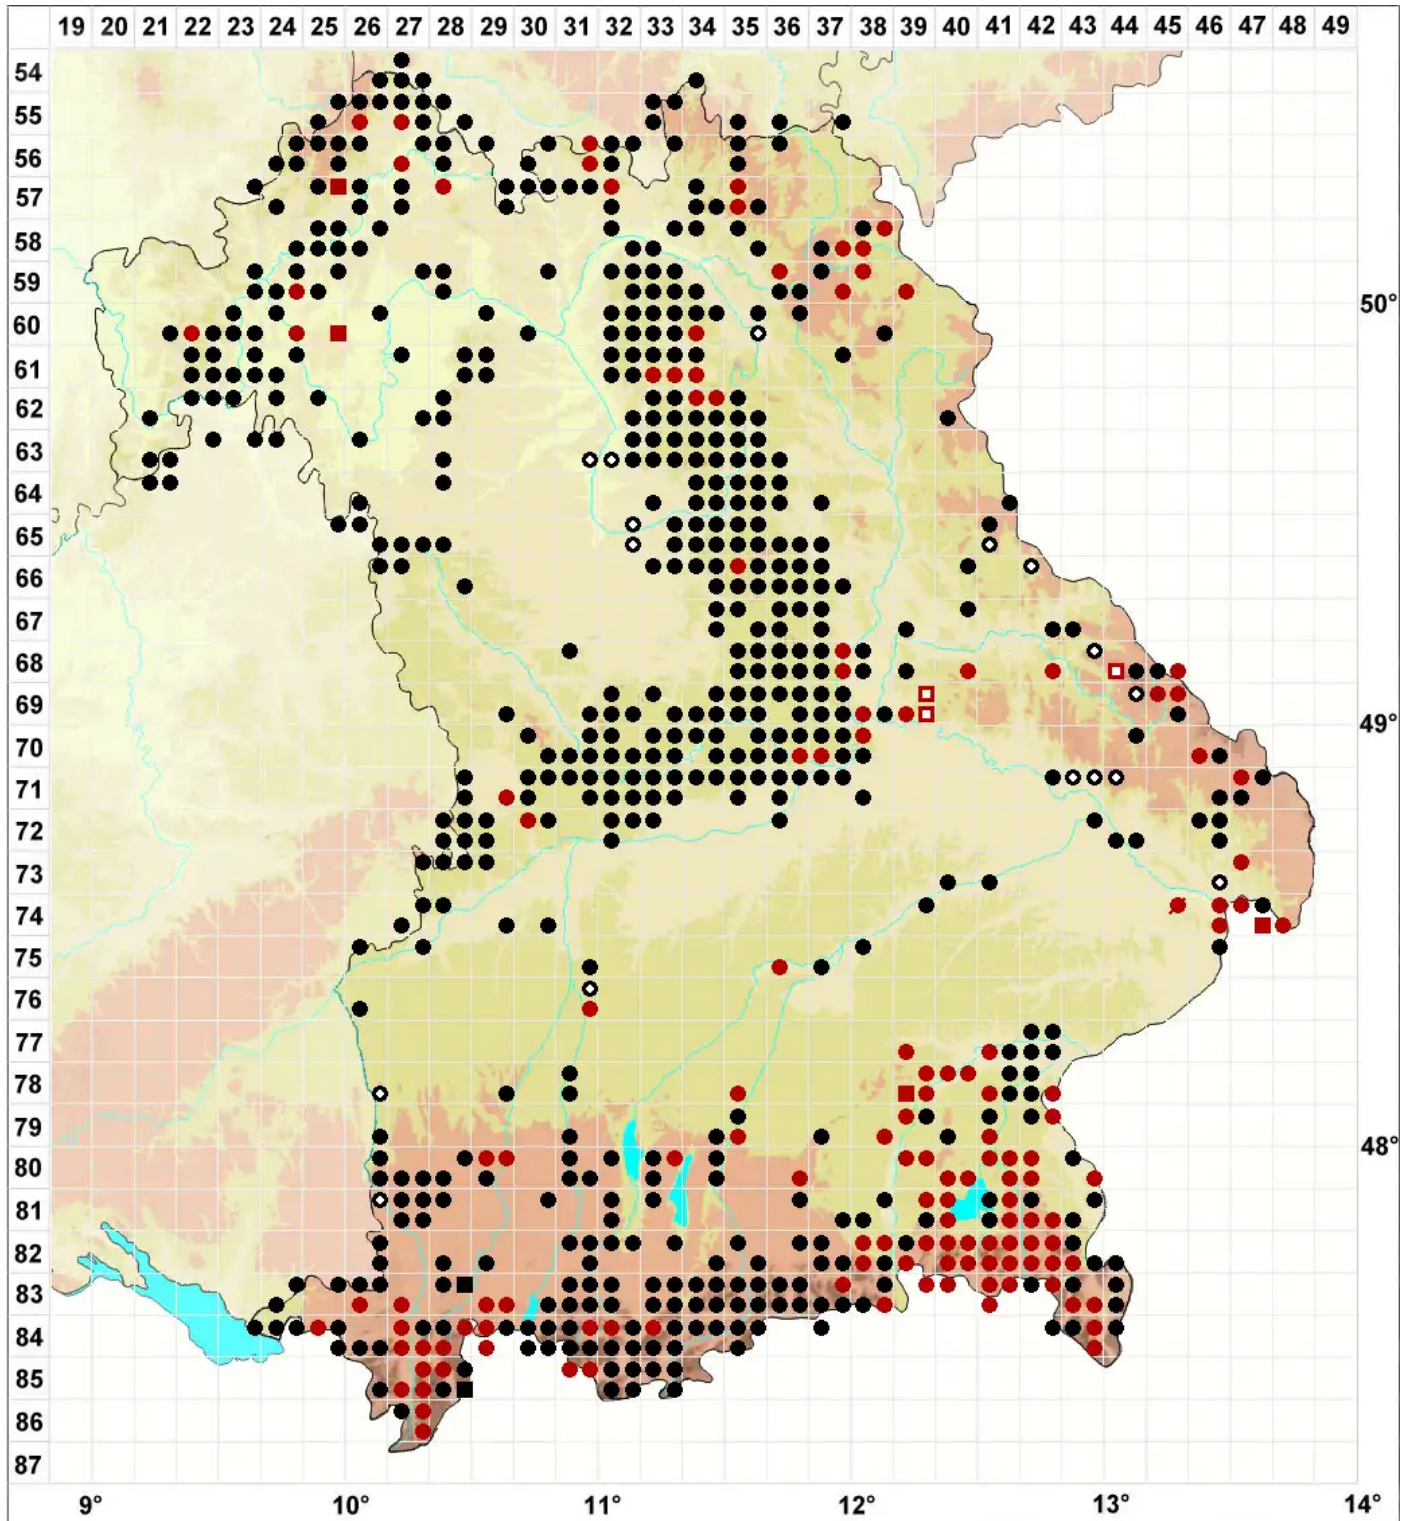

Alleniella complanata (Hedw.) S.Olsson, Enroth & D.Quandt

Glattes Flagellen-Neckermoss

Legende:

Symbole:

Ausgefülltes Symbol:
Zeitraum von 1980 bis heute (Aktuelle Angabe)

Leeres Symbol:
Zeitraum vor 1980 (Altangabe)

Quadrat: Herbarbeleg