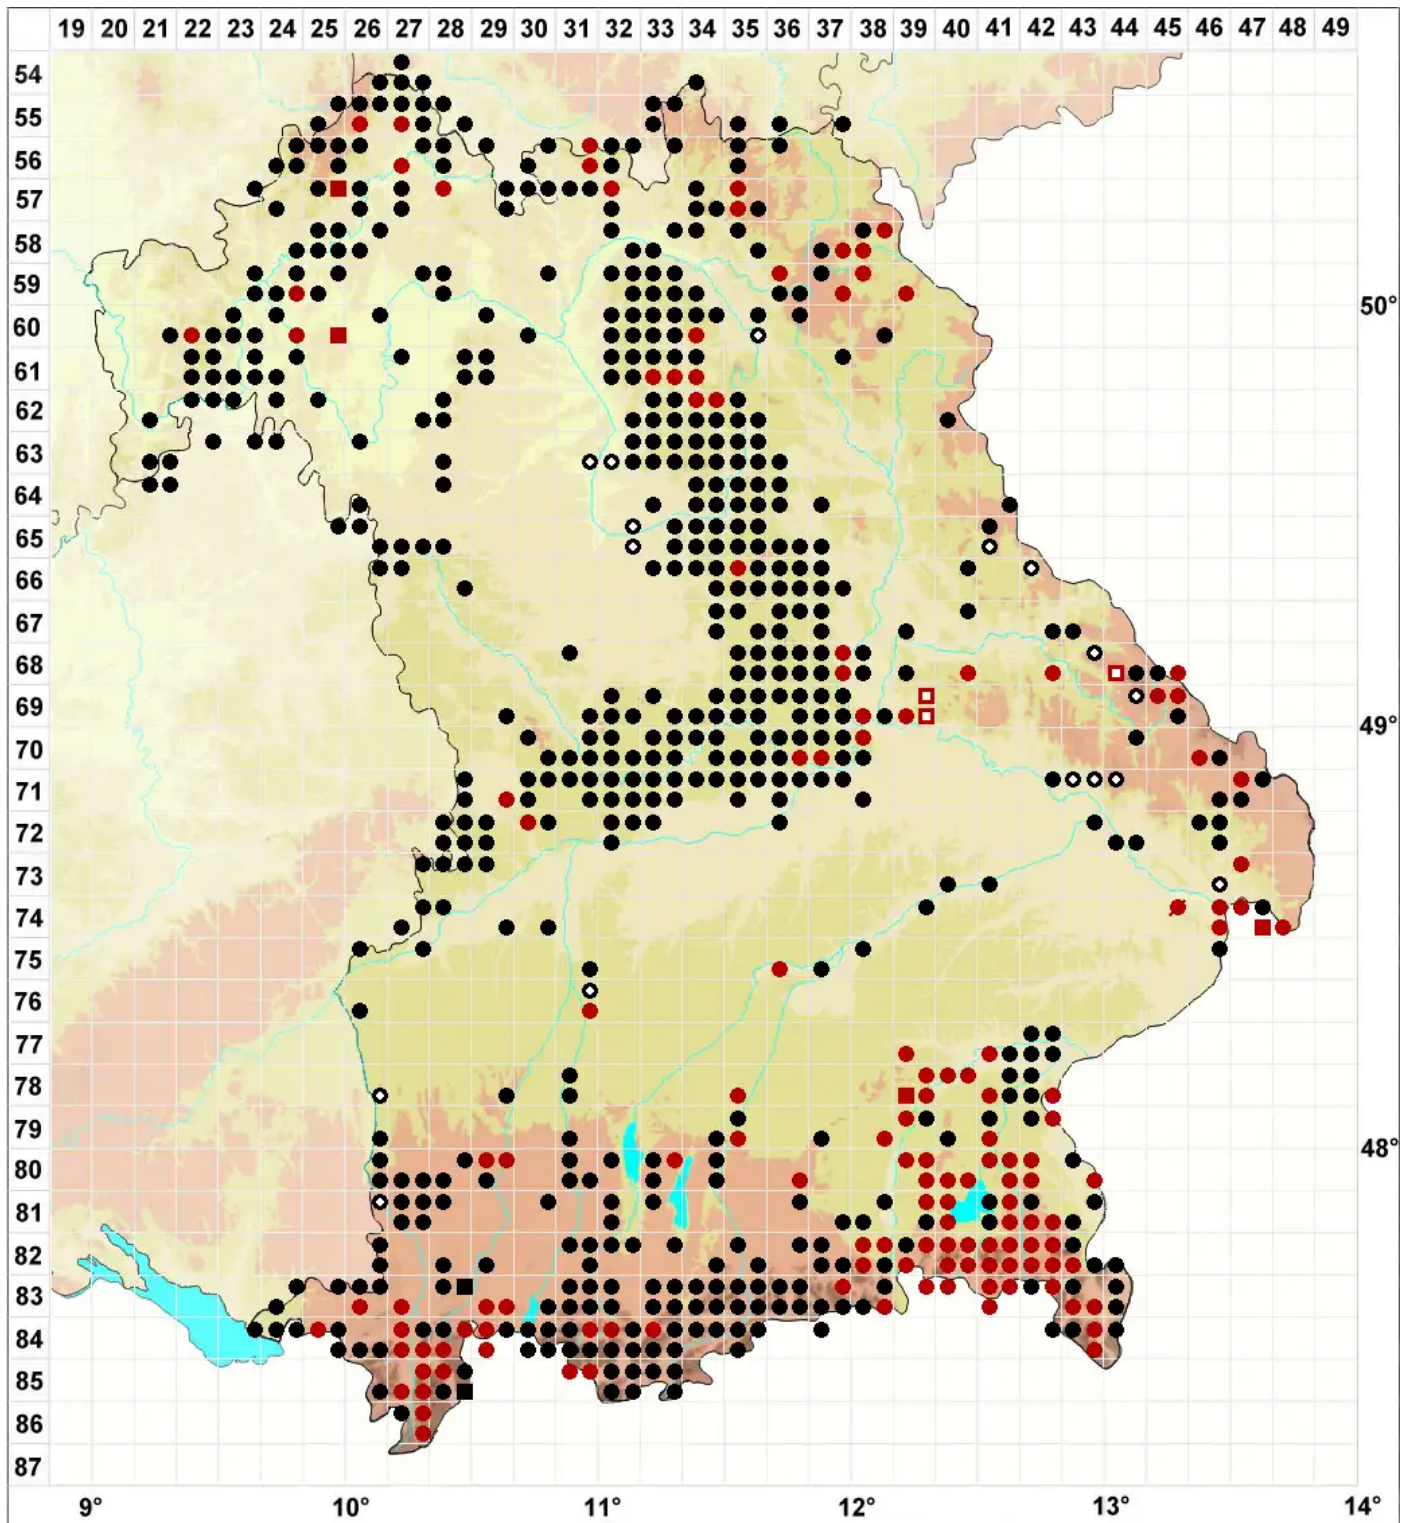

Alleniella complanata (Hedw.) S.Olsson, Enroth & D.Quandt

Glattes Flagellen-Neckermoss

Legende:

Symbole:

Ausgefülltes Symbol:
Zeitraum von 1980 bis heute (Aktuelle Angabe)

Leeres Symbol:
Zeitraum vor 1980 (Altangabe)

Quadrat: Herbarbeleg