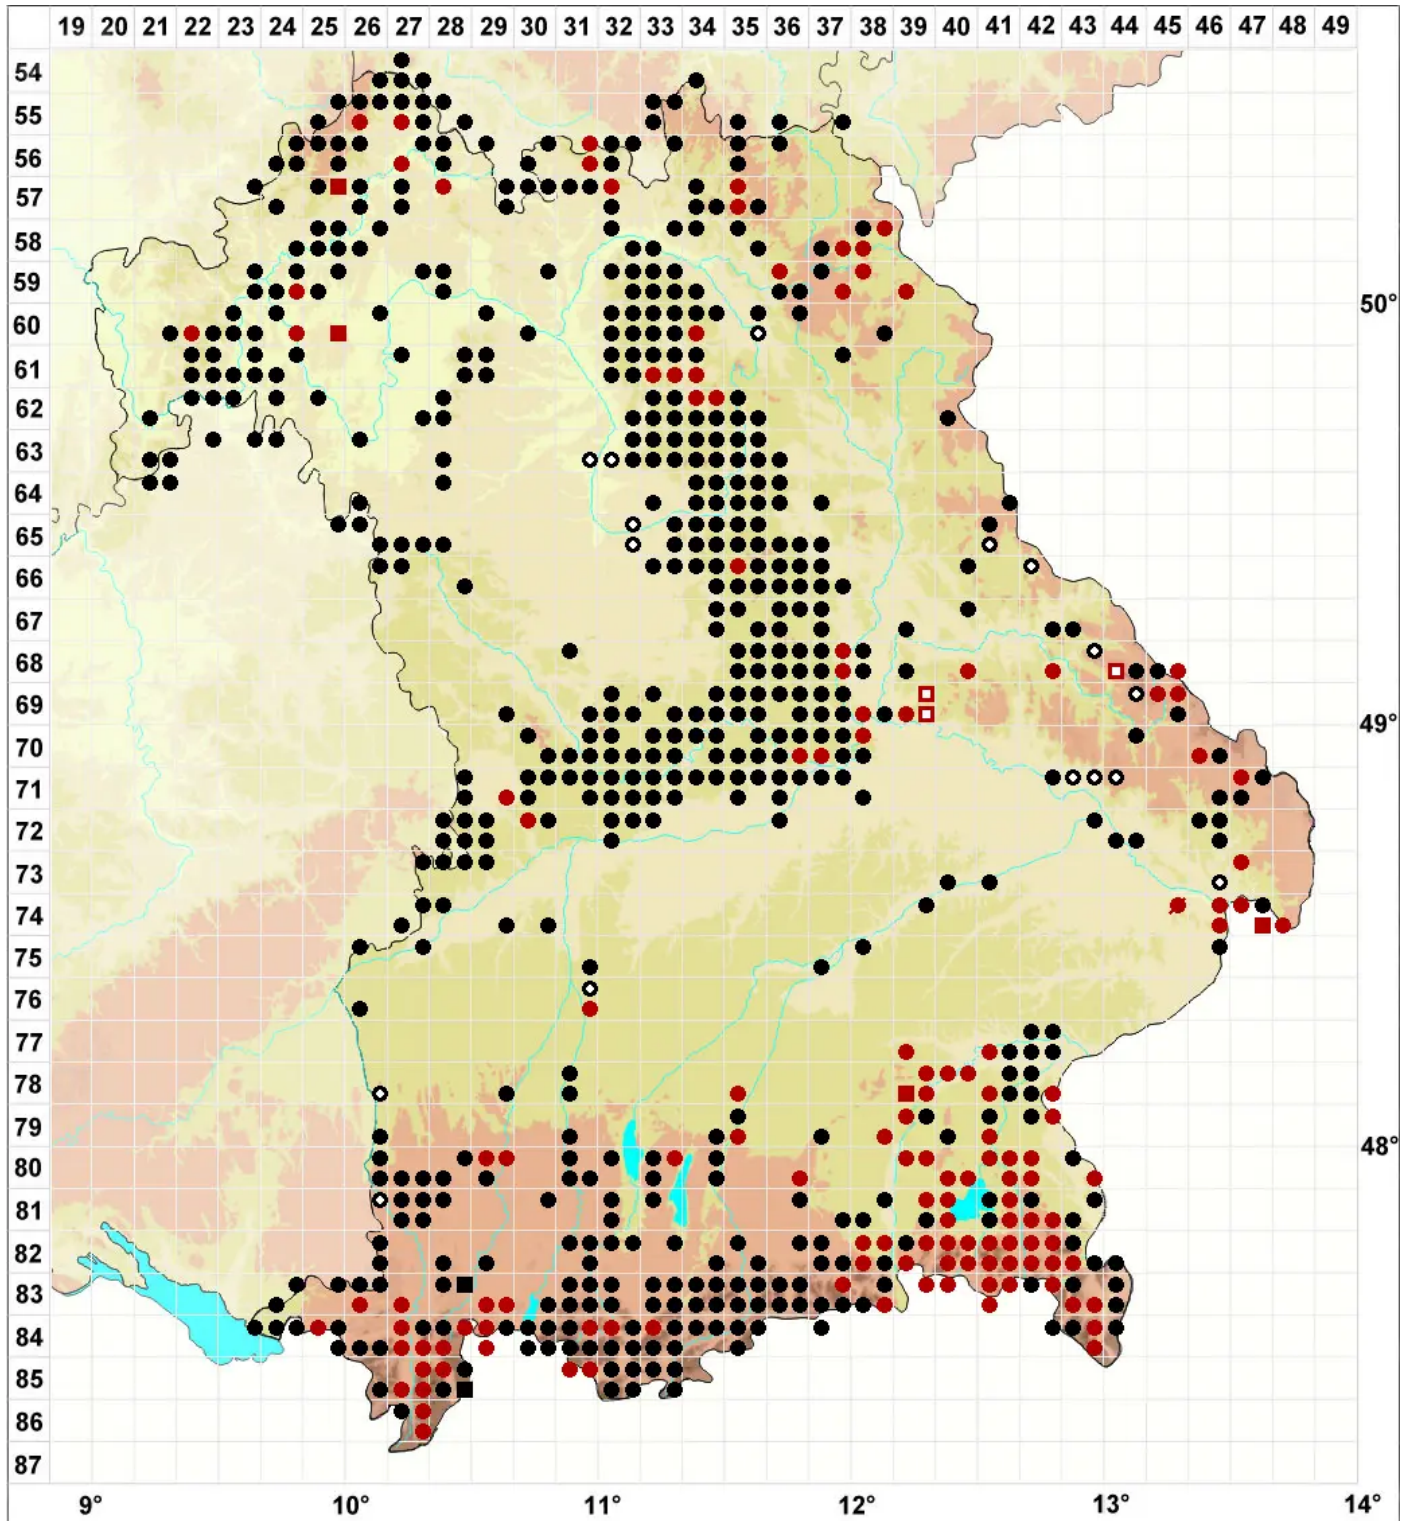

# Alleniella complanata (Hedw.) S.Olsson, Enroth & D.Quandt

Glattes Flagellen-Neckermoss

Legende:

**Symbole:**

Ausgefülltes Symbol:  
Zeitraum von 1980 bis heute (Aktuelle Angabe)

Leeres Symbol:  
Zeitraum vor 1980 (Altangabe)

Quadrat: Herbarbeleg