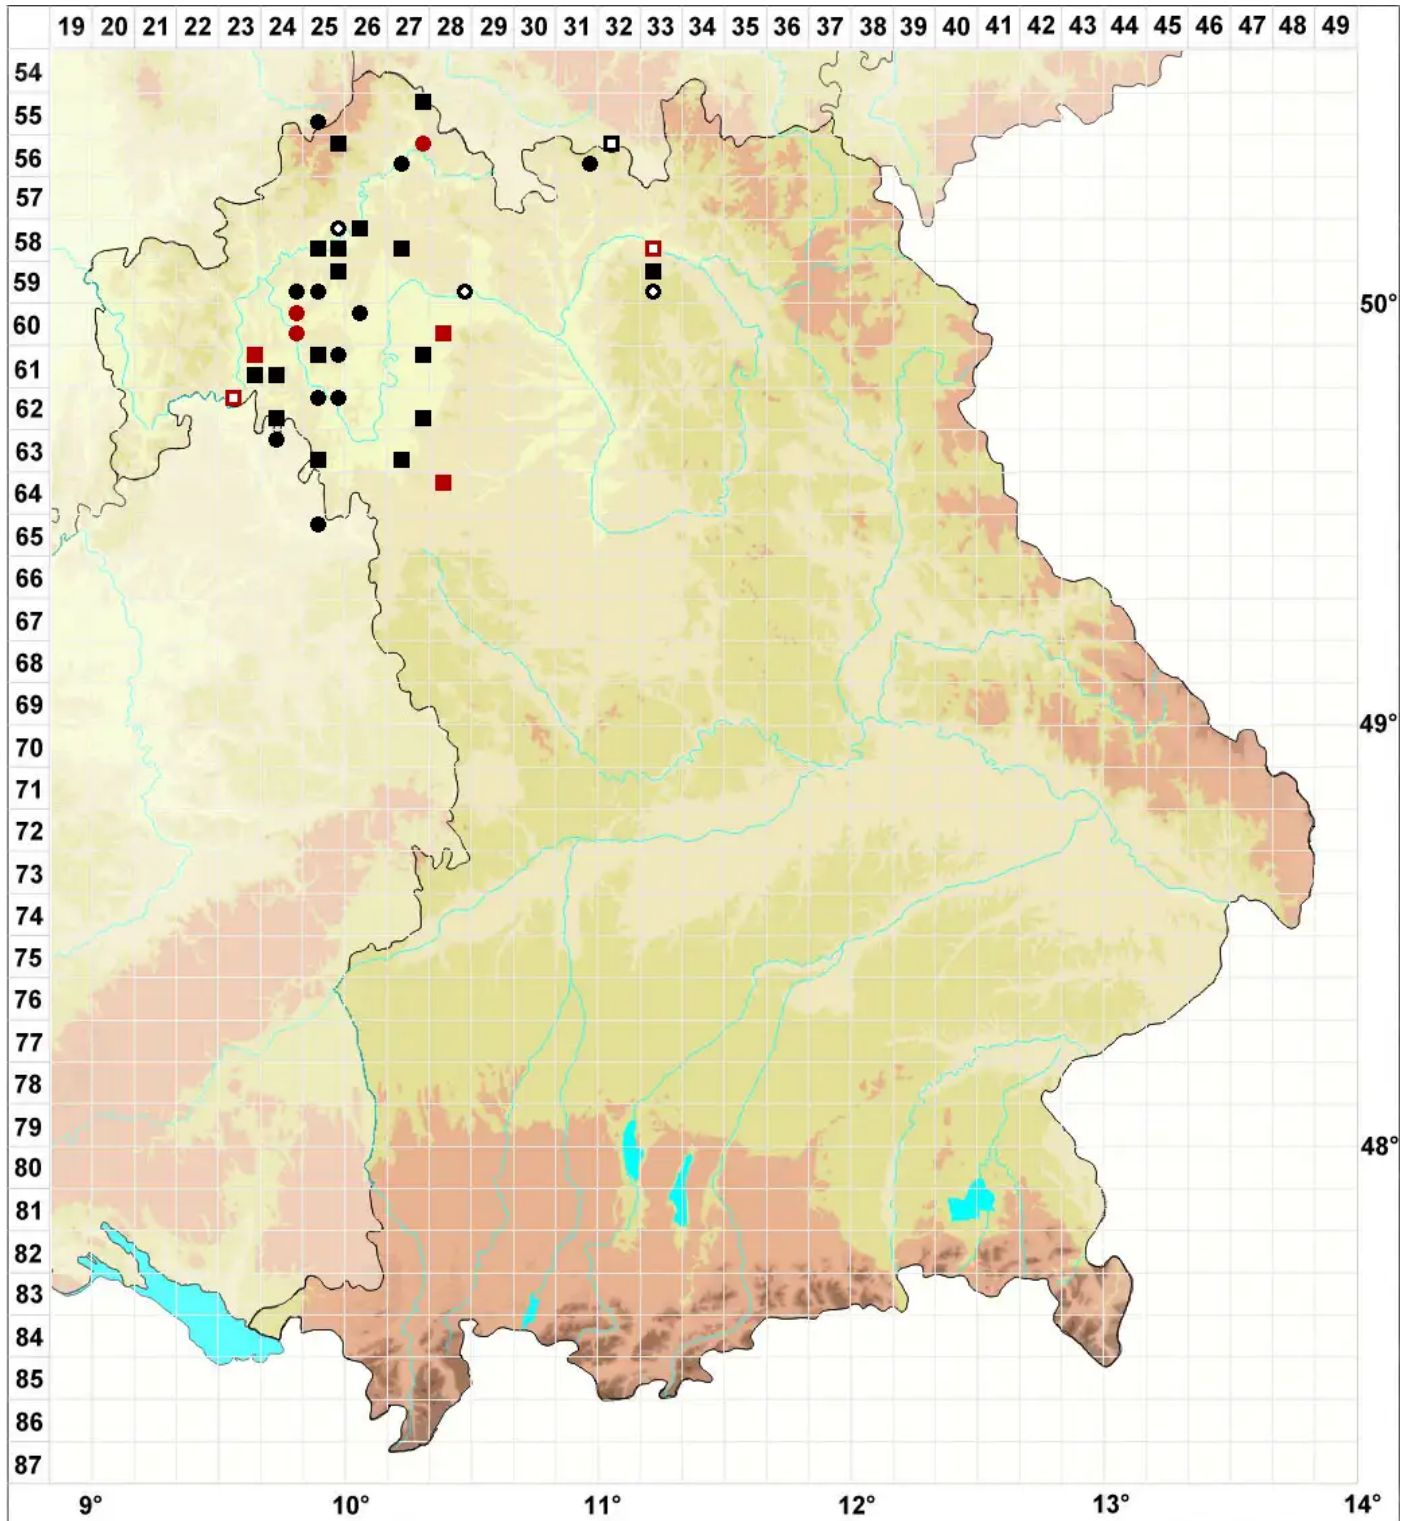

Aloina aloides (Koch ex Schultz) Kindb.

Echtes Aloemoos

Legende:

- Symbole:**
Ausgefülltes Symbol:
Zeitraum von 1980 bis heute (Aktuelle Angabe)
Leeres Symbol:
Zeitraum vor 1980 (Altangabe)
Quadrat: Herbarbeleg