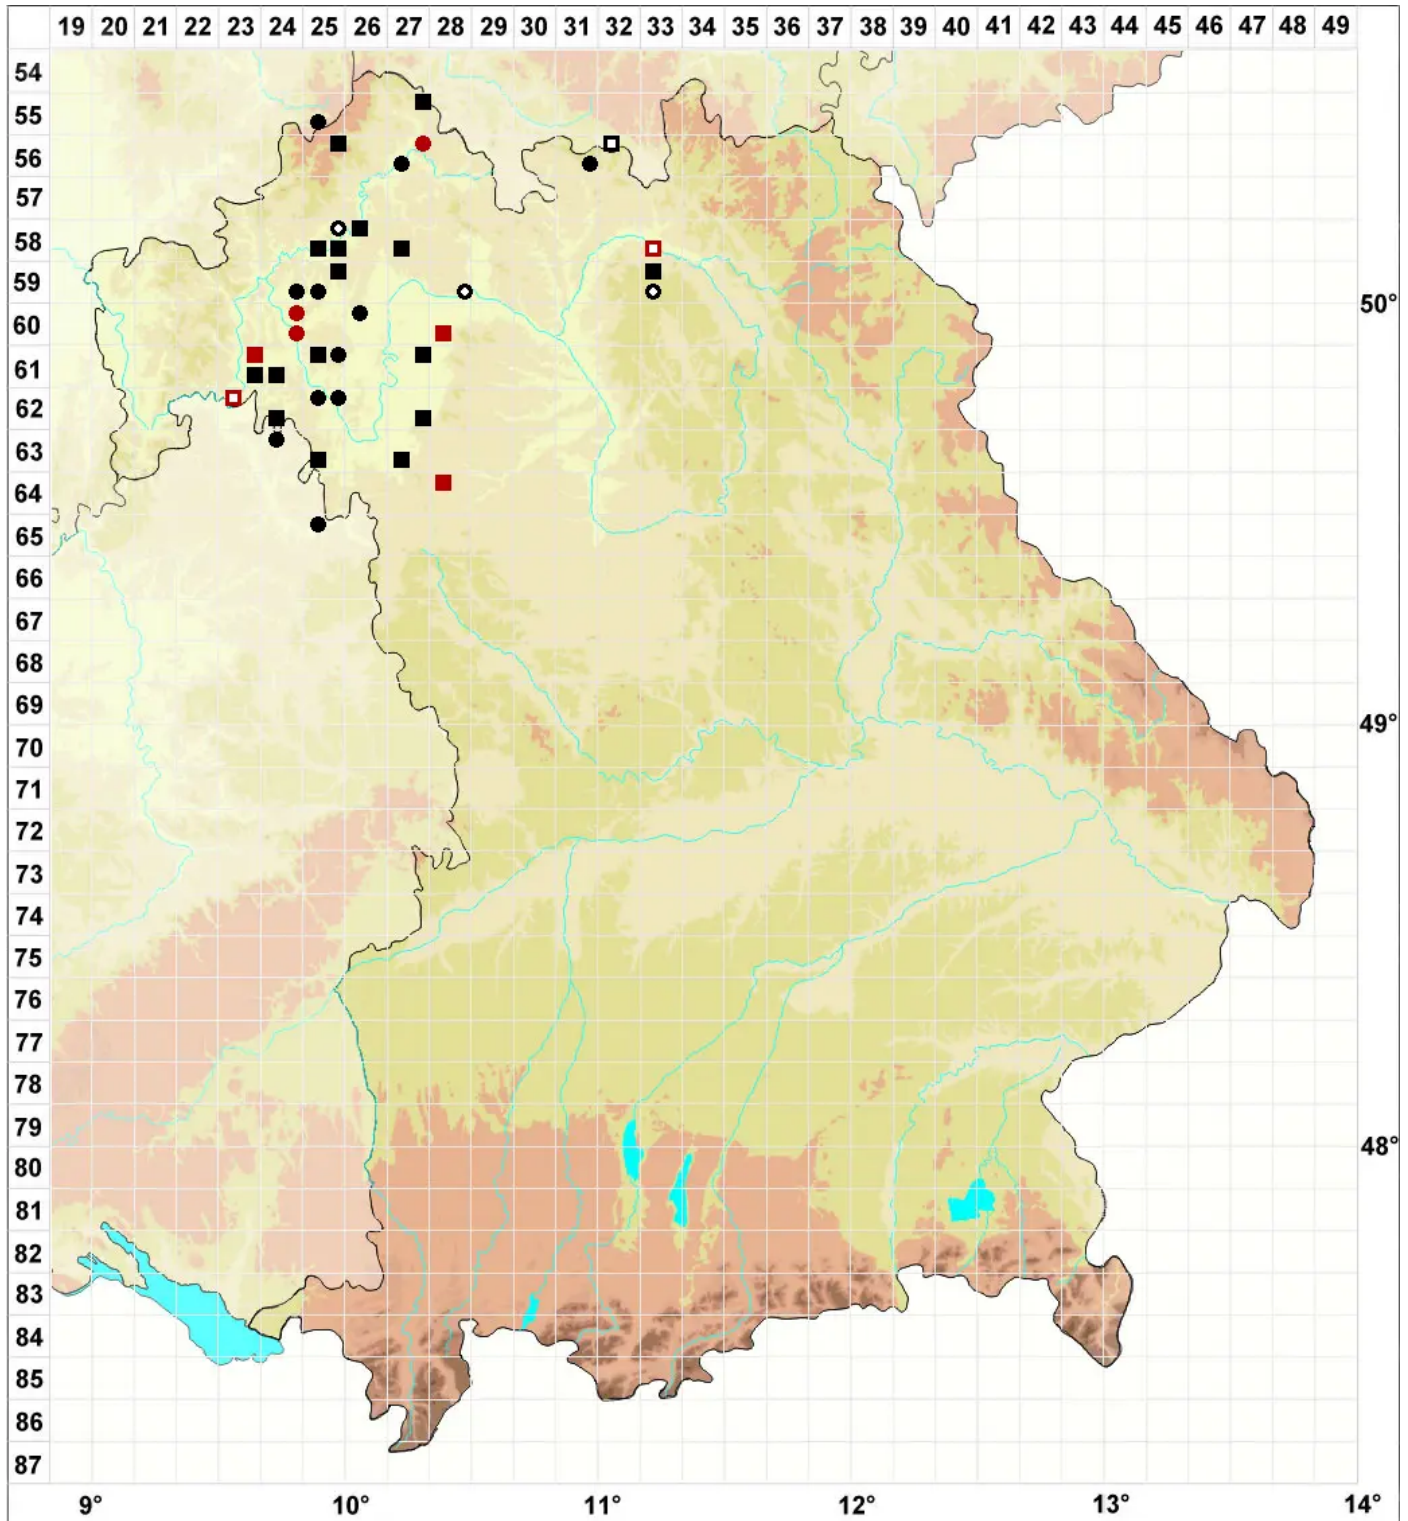

Aloina aloides (Koch ex Schultz) Kindb.

Echtes Aloemoos

Legende:

Symbole:
Ausgefülltes Symbol:
Zeitraum von 1980 bis heute (Aktuelle Angabe)
Leeres Symbol:
Zeitraum vor 1980 (Altangabe)
Quadrat: Herbarbeleg