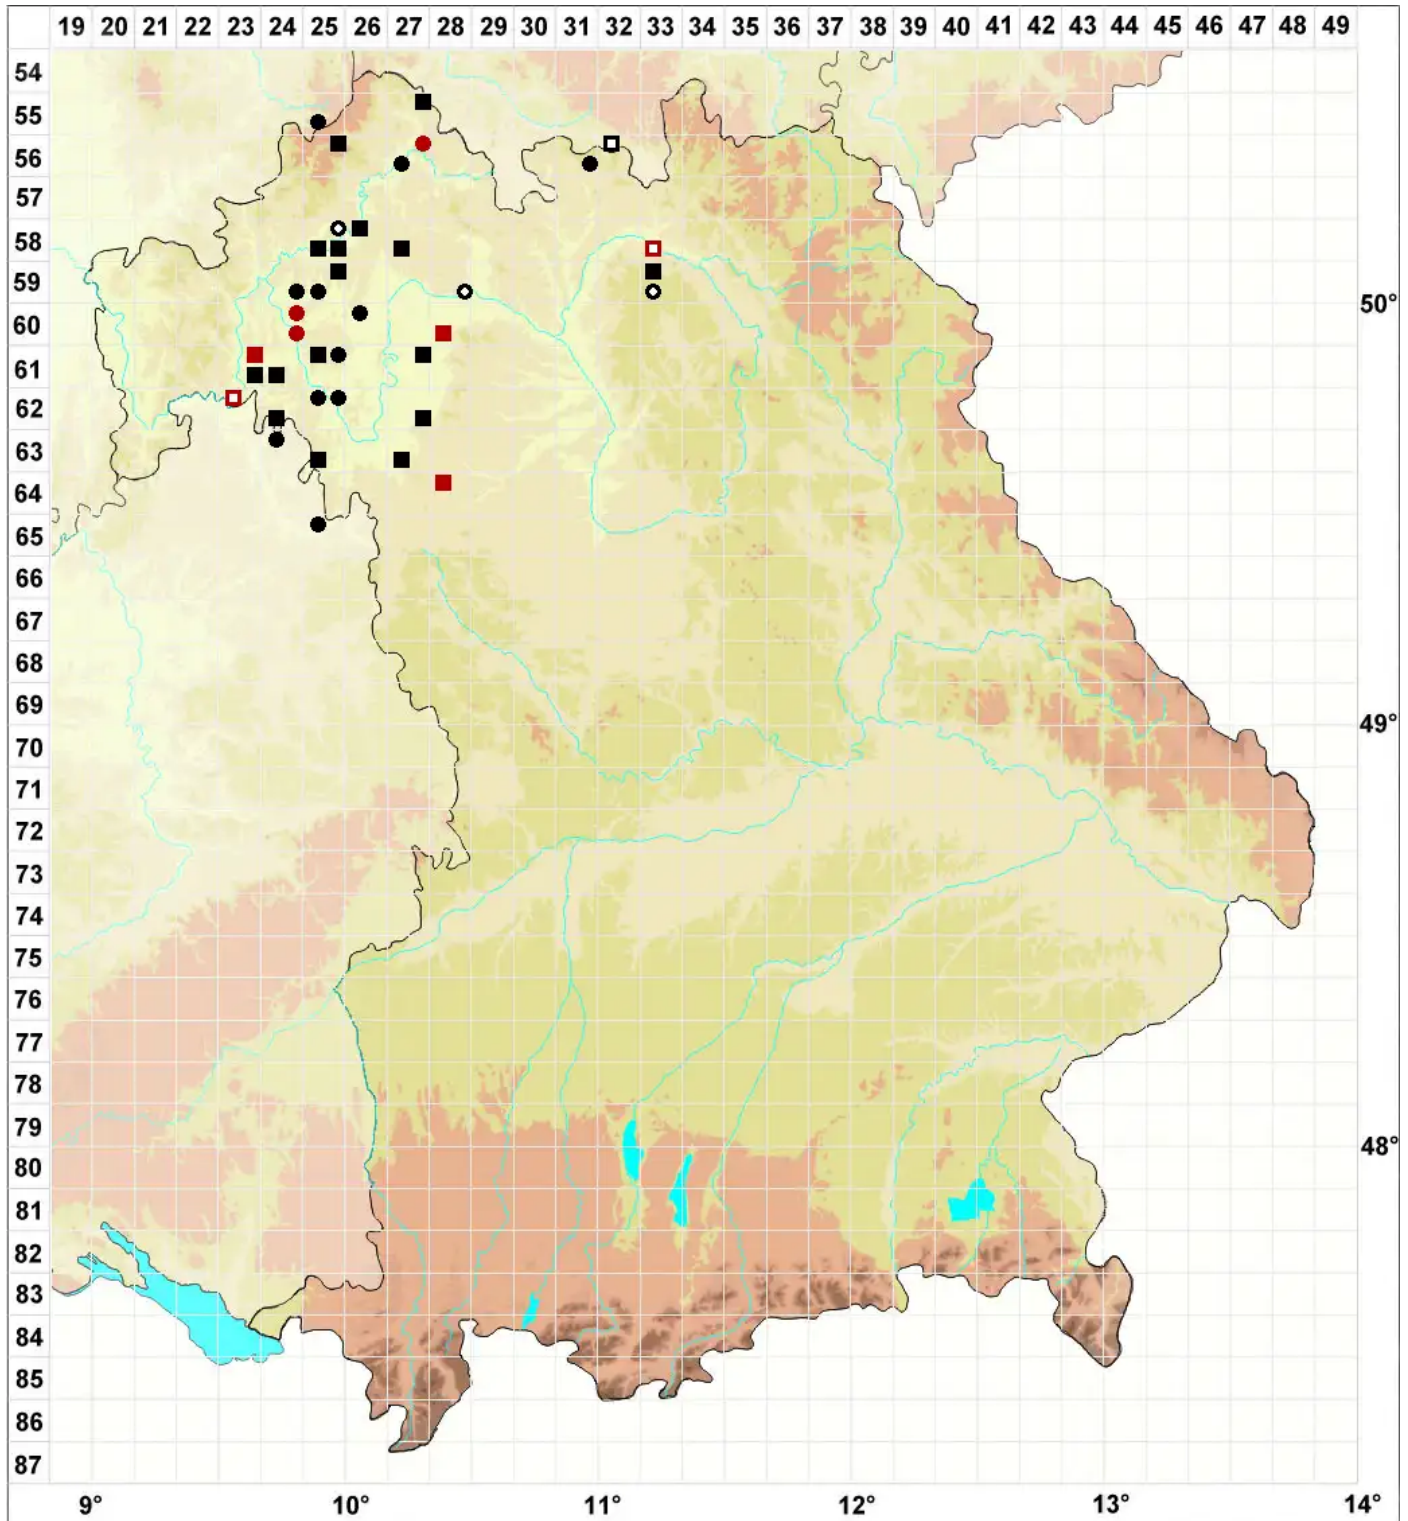

# Aloina aloides (Koch ex Schultz) Kindb.

Echtes Aloemoos

Legende:

- Symbole:**  
Ausgefülltes Symbol:  
Zeitraum von 1980 bis heute (Aktuelle Angabe)  
Leeres Symbol:  
Zeitraum vor 1980 (Altangabe)  
Quadrat: Herbarbeleg