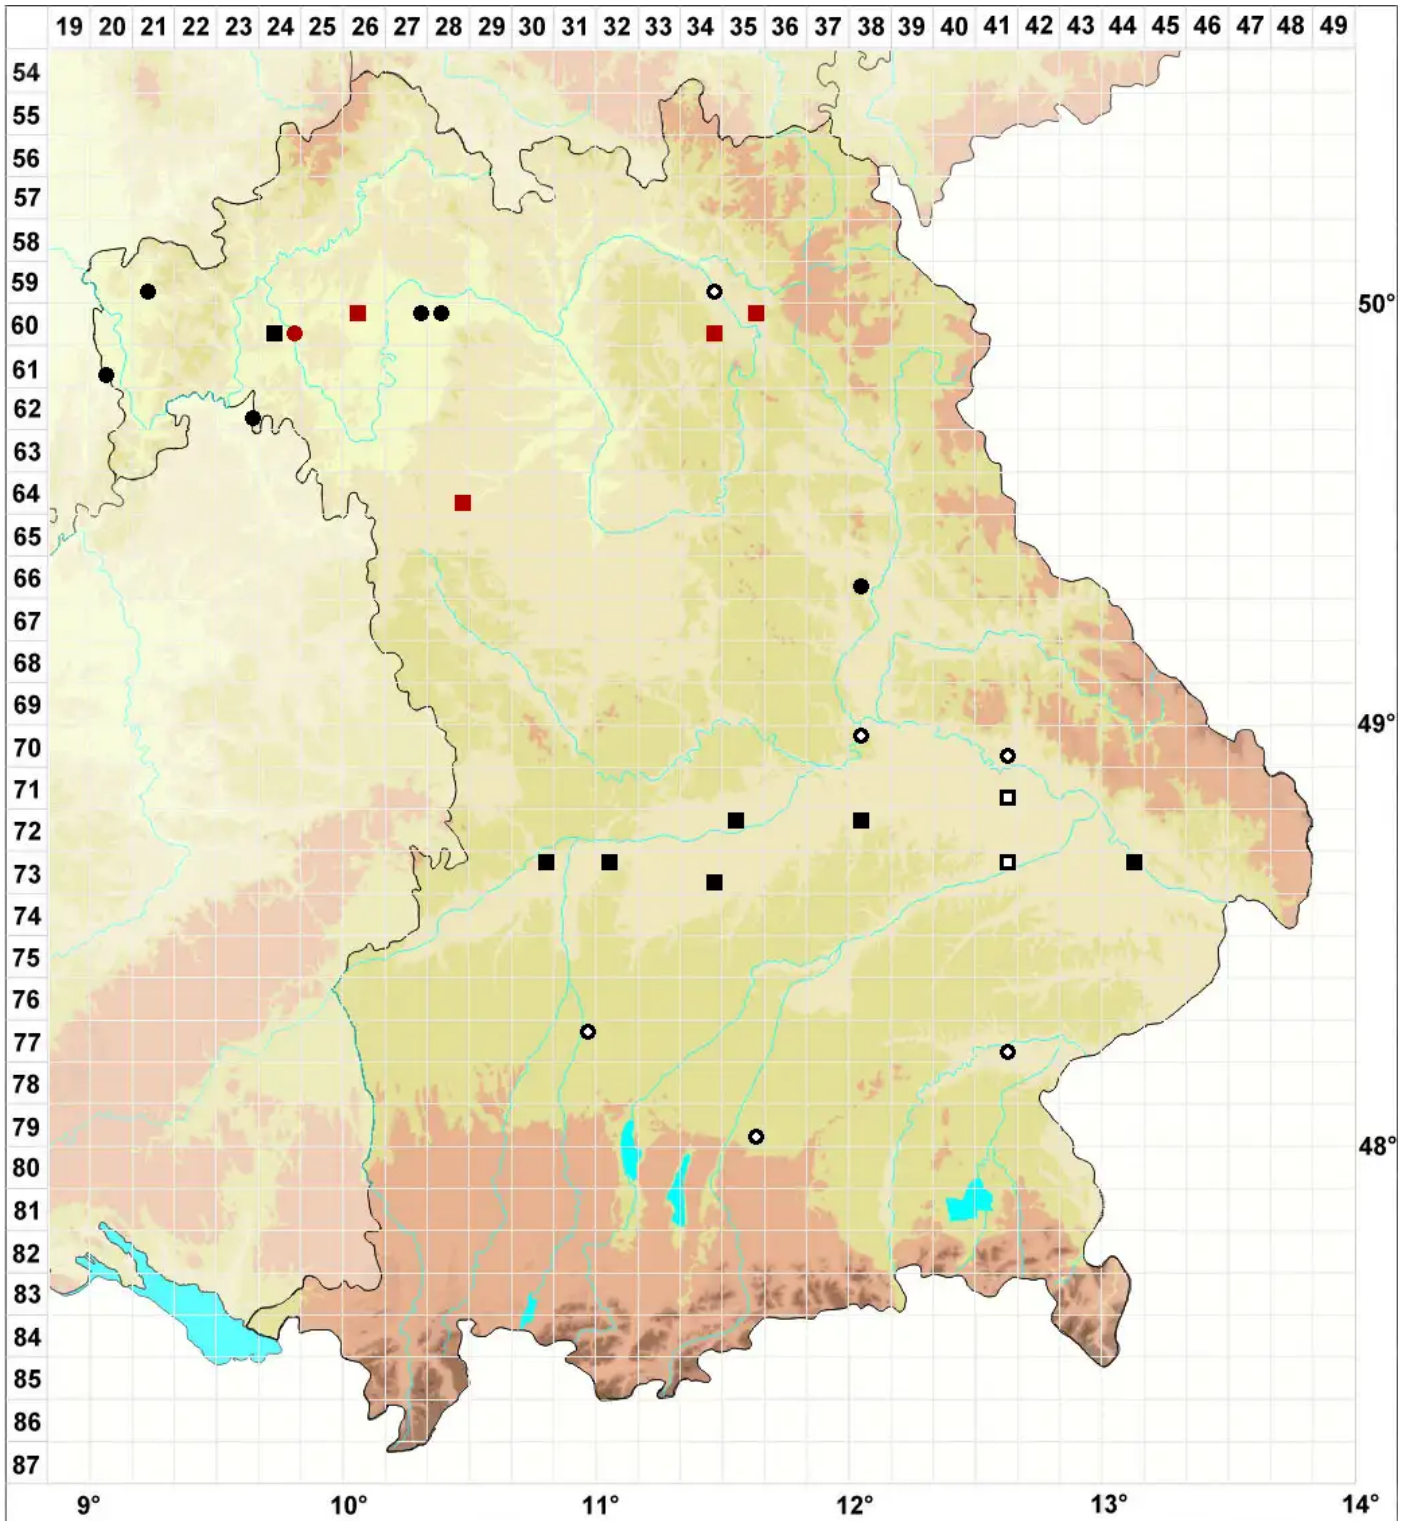

Aloina ambigua (Bruch & Schimp.) Limpr.

Zweifelhaftes Aloemoos

Legende:

- Symbole:**
Ausgefülltes Symbol:
Zeitraum von 1980 bis heute (Aktuelle Angabe)
Leeres Symbol:
Zeitraum vor 1980 (Altangabe)
Quadrat: Herbarbeleg