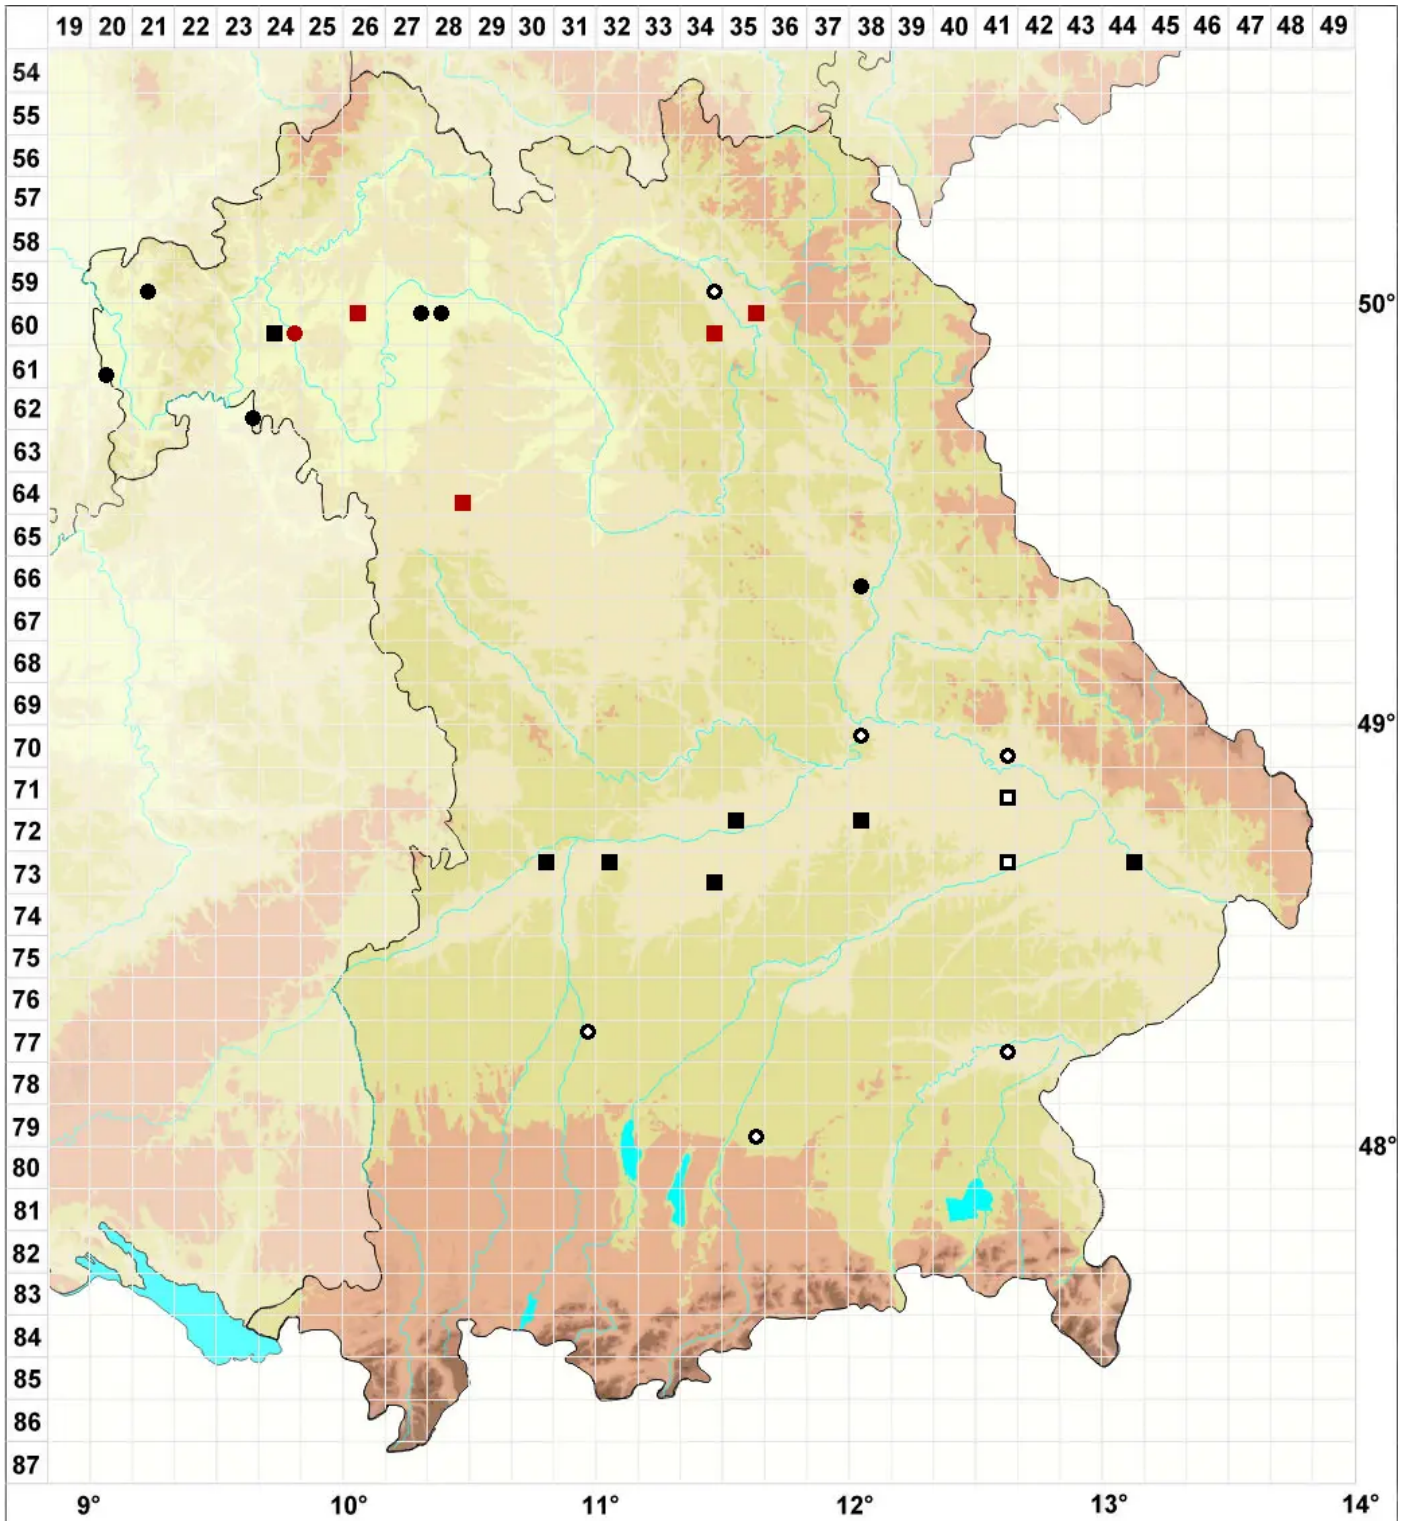

# Aloina ambigua (Bruch & Schimp.) Limpr.

Zweifelhaftes Aloemoos

Legende:

- Symbole:**
- Ausgefülltes Symbol:  
Zeitraum von 1980 bis heute (Aktuelle Angabe)
  - Leeres Symbol:  
Zeitraum vor 1980 (Altangabe)
  - Quadrat: Herbarbeleg