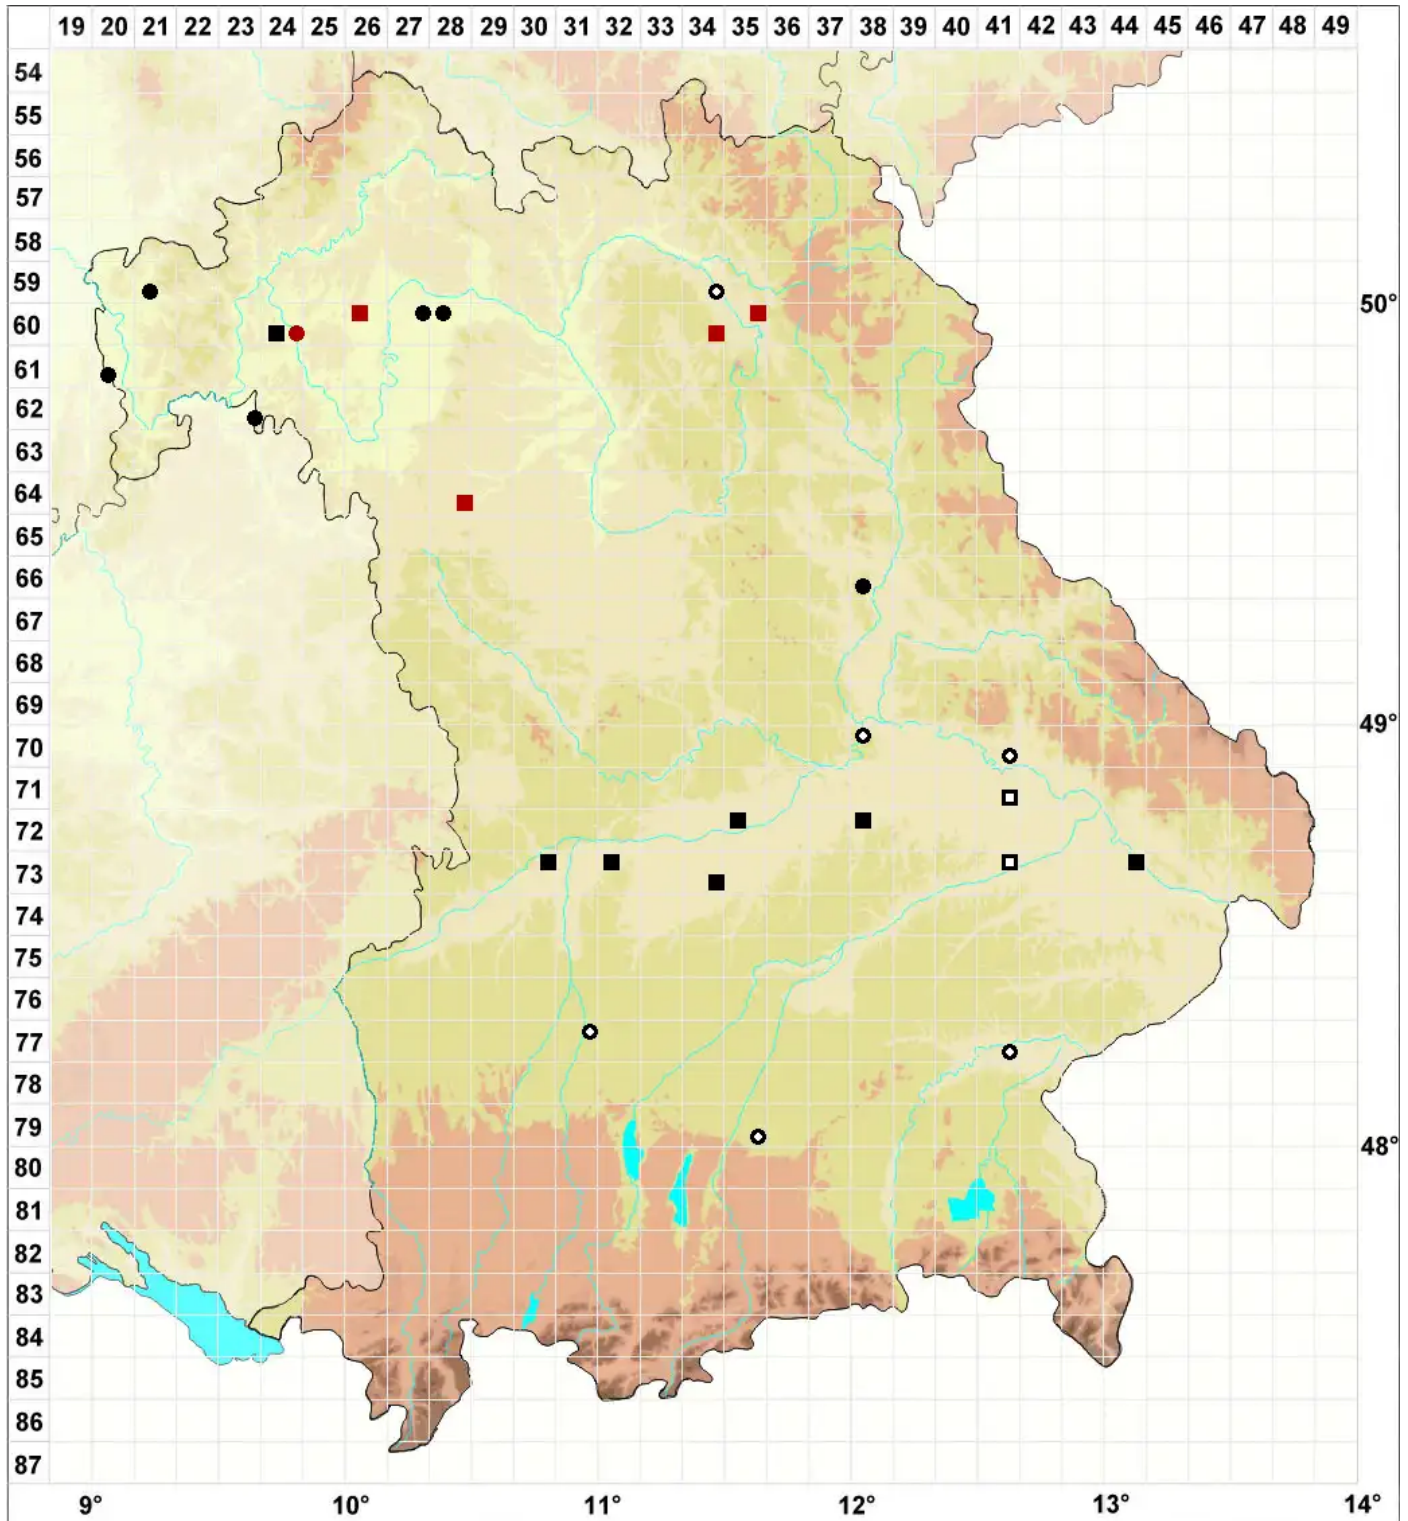

Aloina ambigua (Bruch & Schimp.) Limpr.

Zweifelhaftes Aloemoos

Legende:

Symbole:
Ausgefülltes Symbol:
Zeitraum von 1980 bis heute (Aktuelle Angabe)
Leeres Symbol:
Zeitraum vor 1980 (Altangabe)
Quadrat: Herbarbeleg