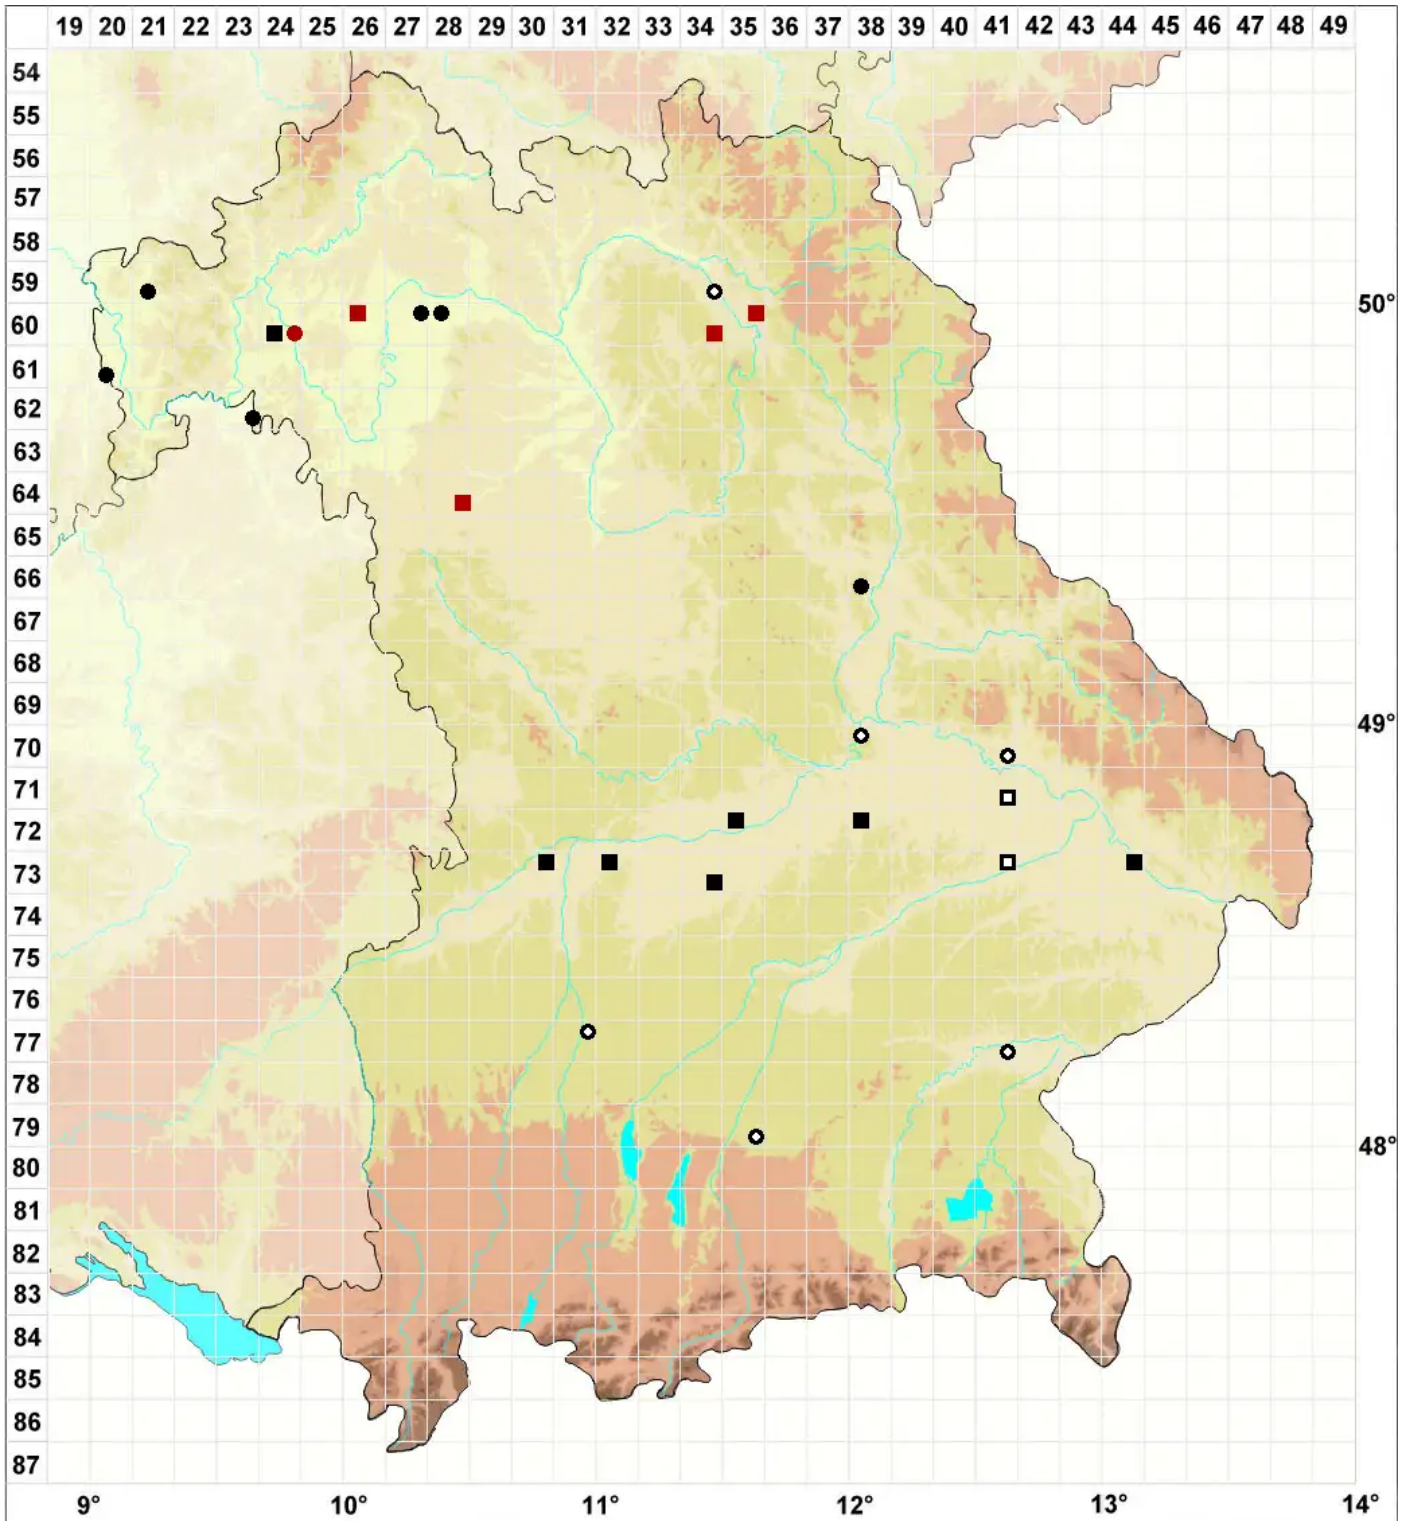

Aloina ambigua (Bruch & Schimp.) Limpr.

Zweifelhaftes Aloemoos

Legende:

Symbole:
Ausgefülltes Symbol:
Zeitraum von 1980 bis heute (Aktuelle Angabe)
Leeres Symbol:
Zeitraum vor 1980 (Altangabe)
Quadrat: Herbarbeleg