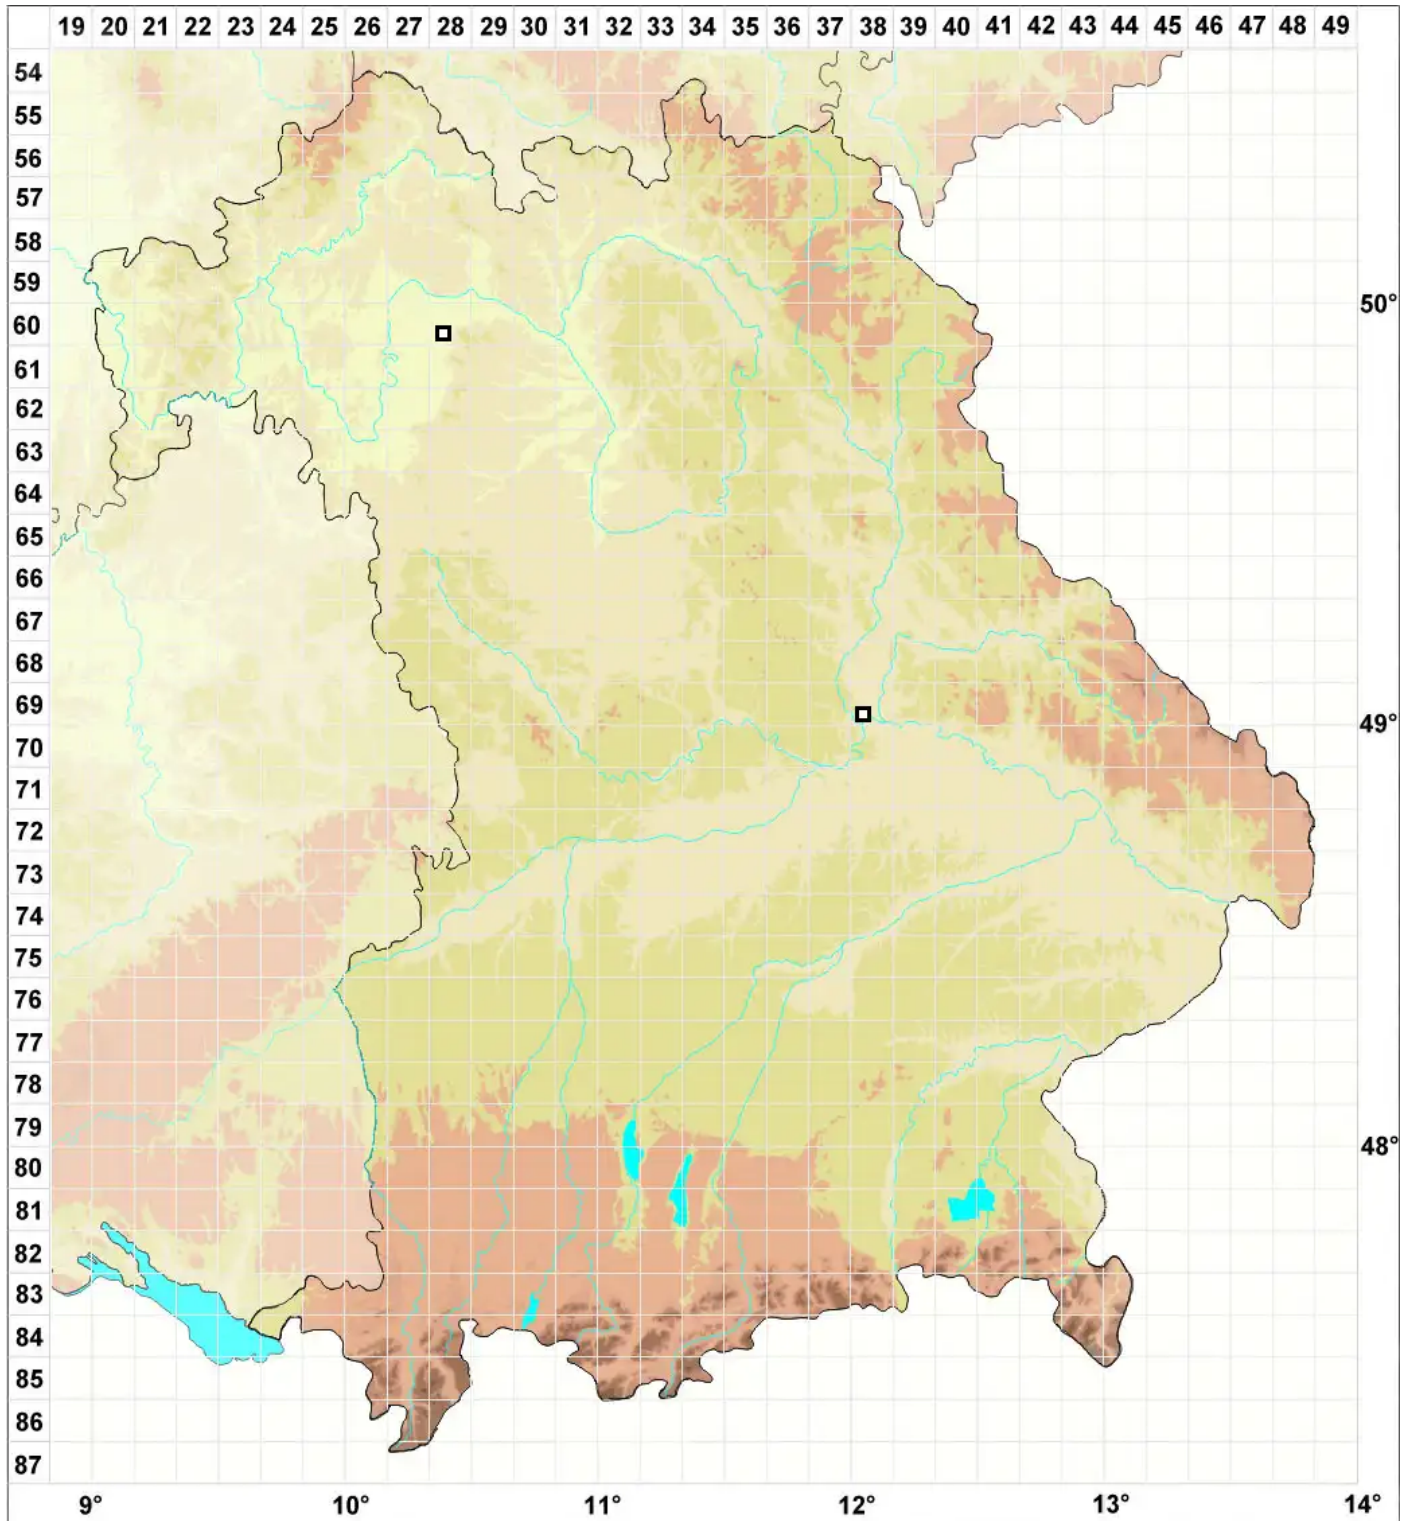

# Aloina obliquifolia (Müll.Hal.) Broth.

Stachelspitziges Aloemoos

Legende:

- Symbole:**
- Ausgefülltes Symbol:  
Zeitraum von 1980 bis heute (Aktuelle Angabe)
  - Leeres Symbol:  
Zeitraum vor 1980 (Altangabe)
  - Quadrat: Herbarbeleg