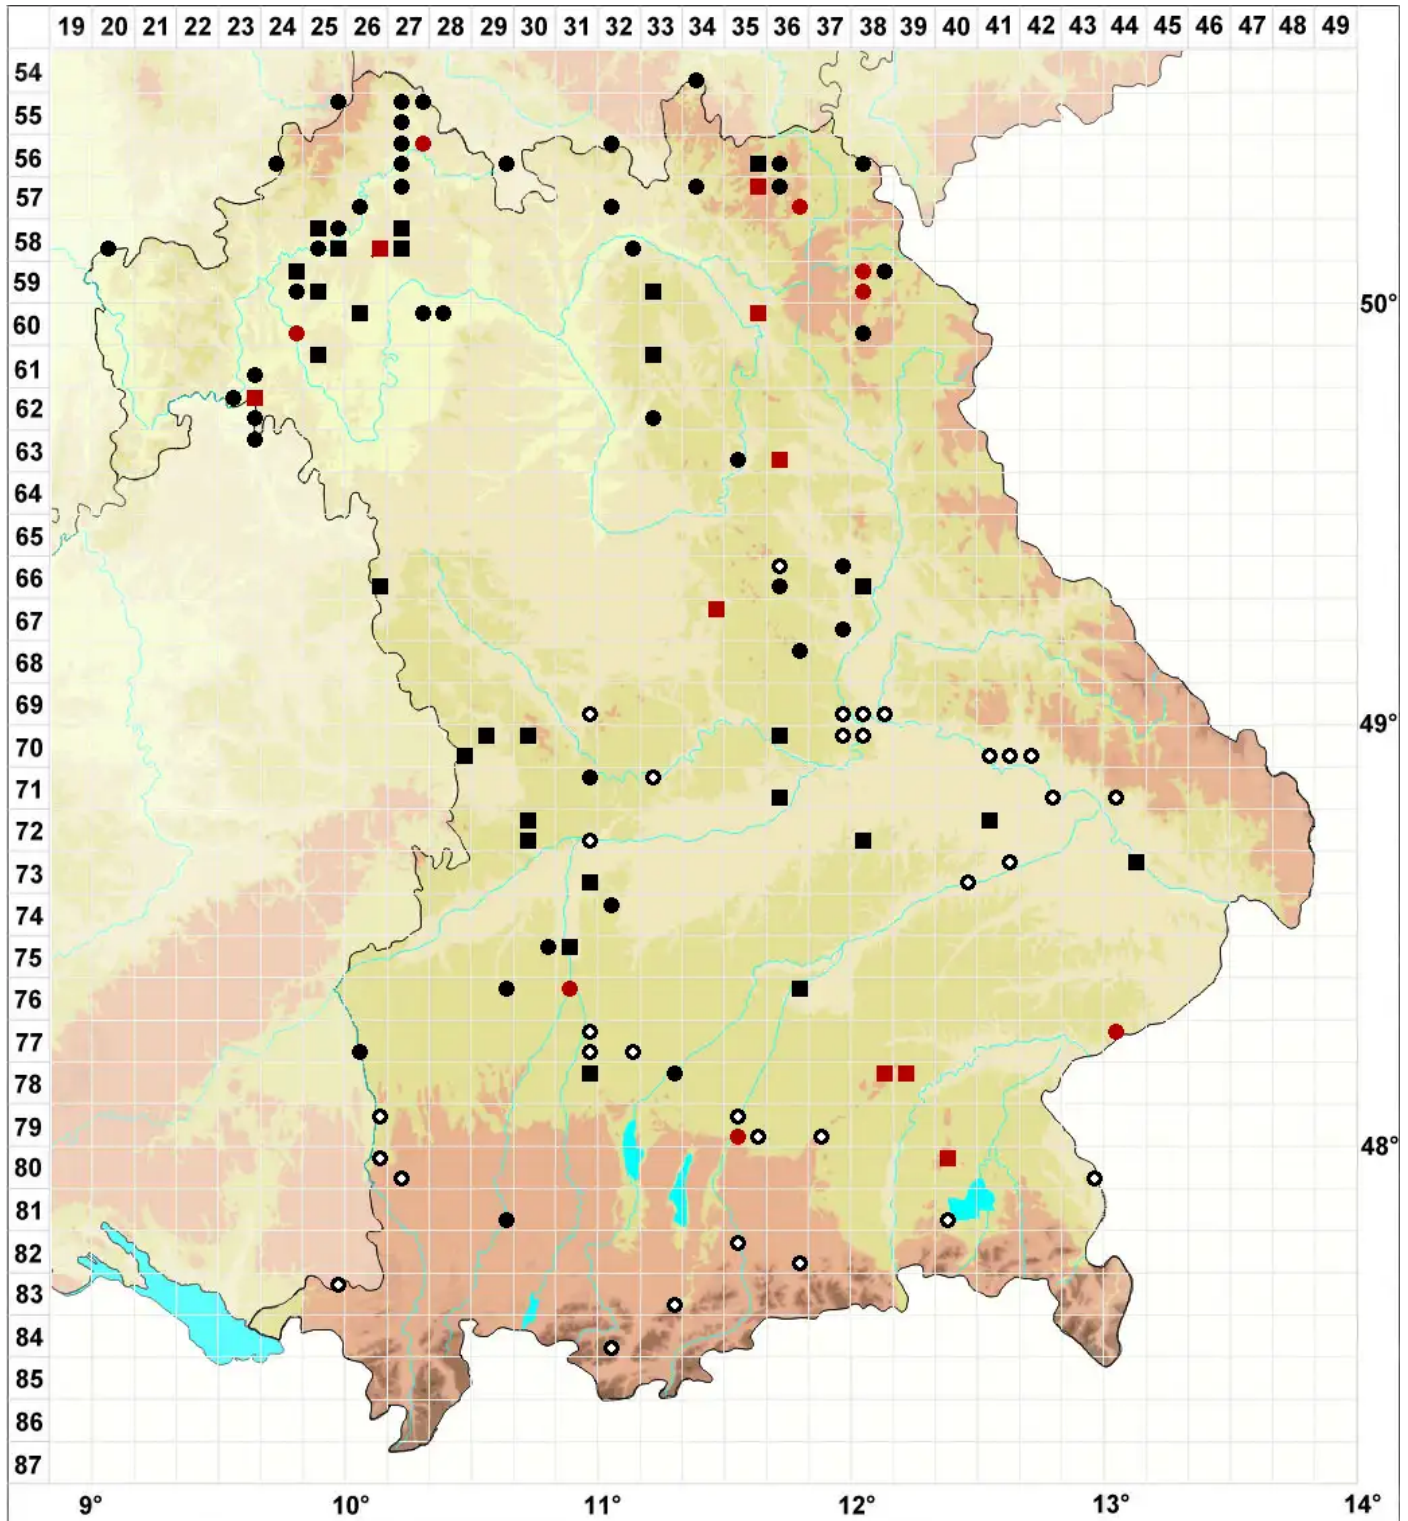

Aloina rigida (Hedw.) Limpr.

Steifes Aloemoos

Legende:

- Symbole:**
Ausgefülltes Symbol:
Zeitraum von 1980 bis heute (Aktuelle Angabe)
Leeres Symbol:
Zeitraum vor 1980 (Altangabe)
Quadrat: Herbarbeleg