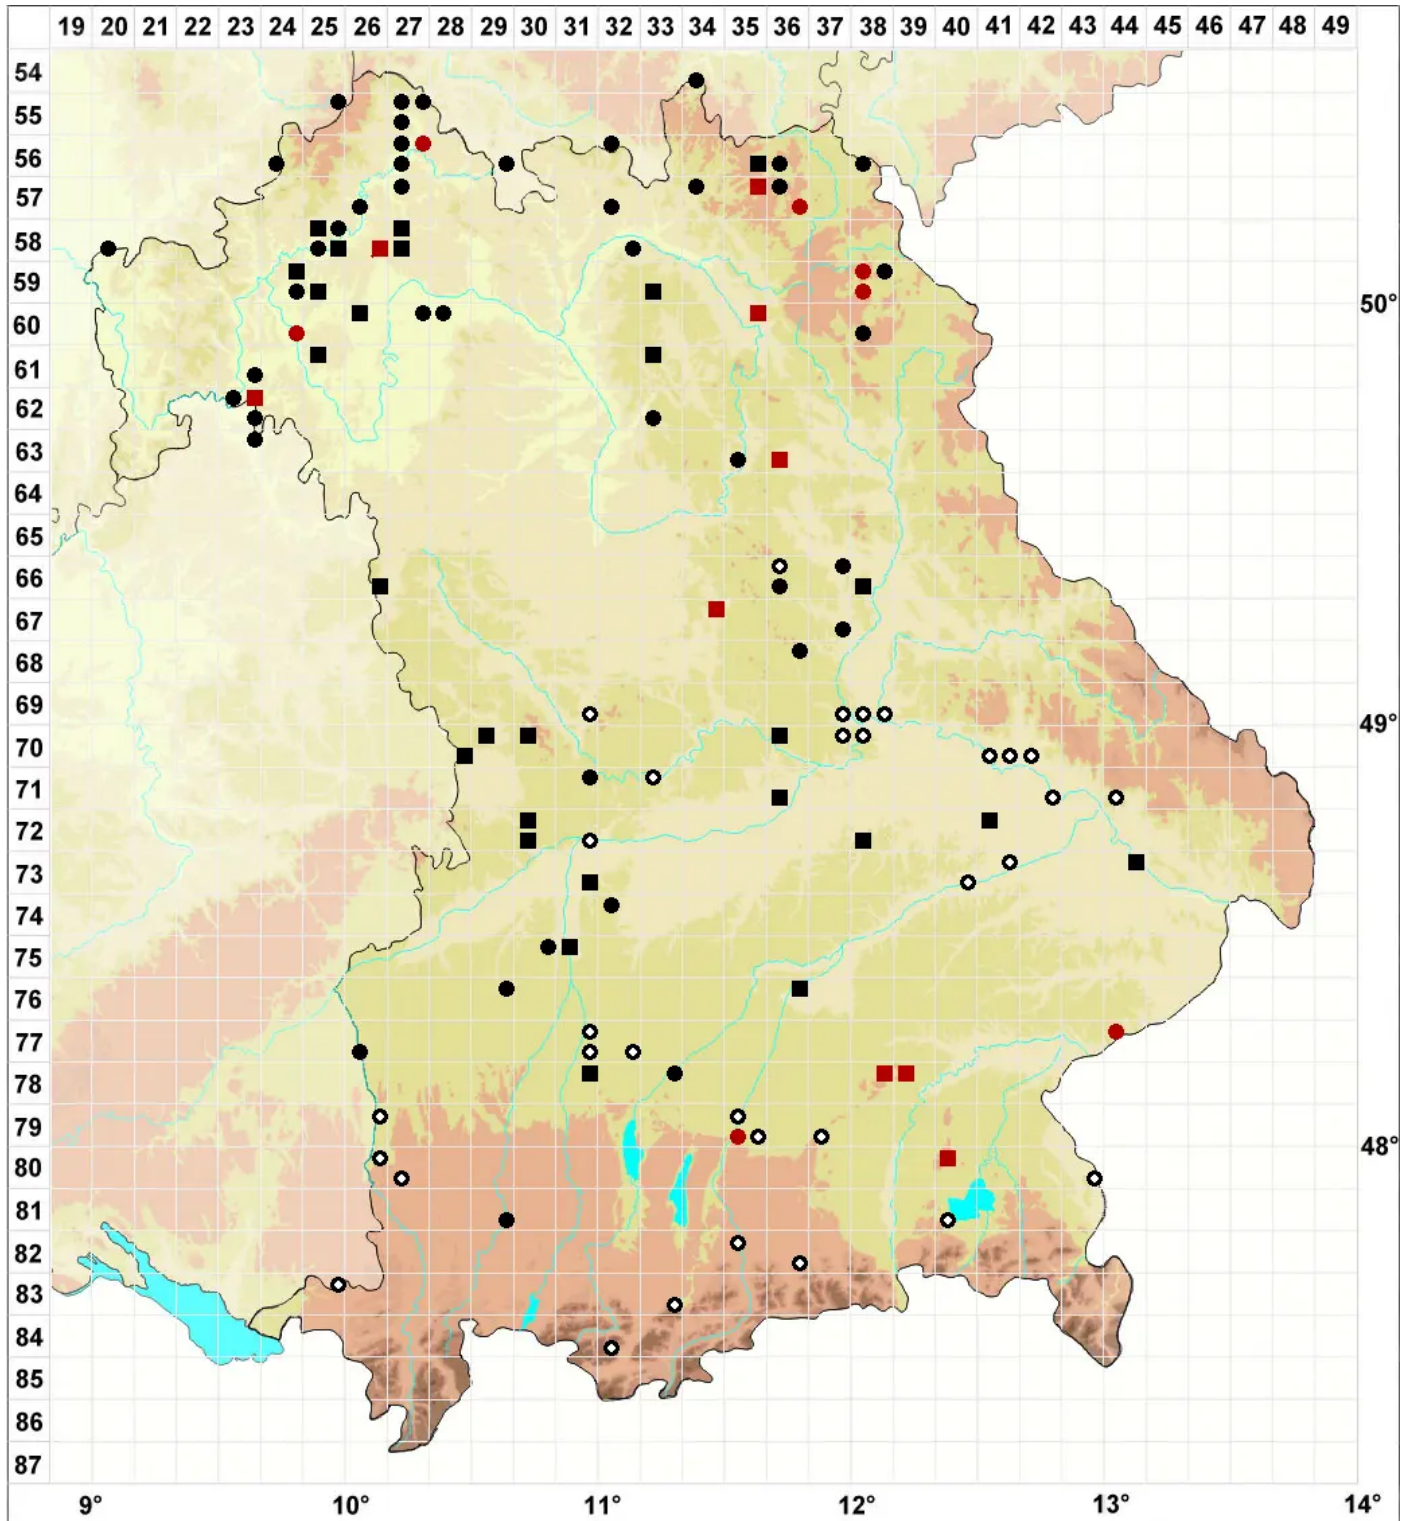

Aloina rigida (Hedw.) Limpr.

Steifes Aloemoos

Legende:

- Symbole:**
- Ausgefülltes Symbol:
Zeitraum von 1980 bis heute (Aktuelle Angabe)
 - Leeres Symbol:
Zeitraum vor 1980 (Altangabe)
 - Quadrat: Herbarbeleg