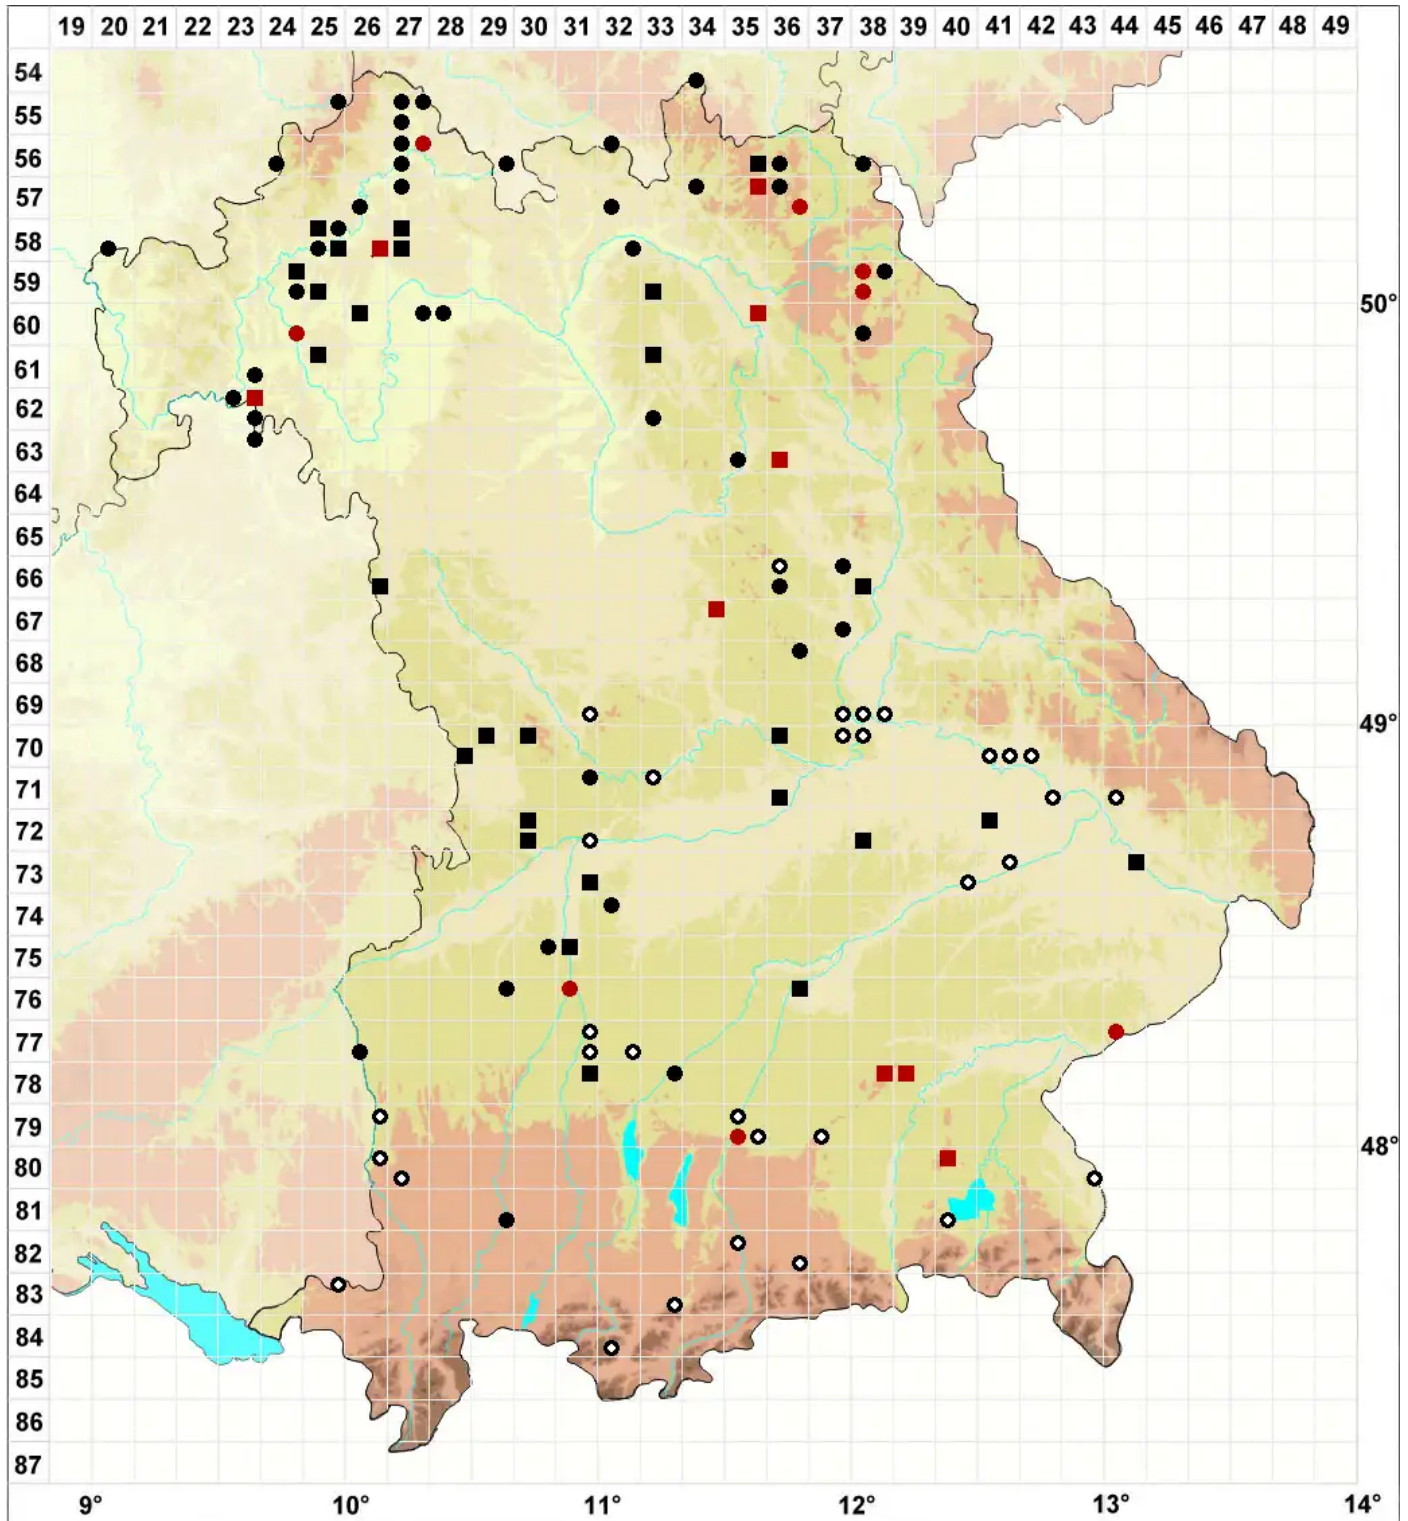

Aloina rigida (Hedw.) Limpr.

Steifes Aloemoos

Legende:

Symbole:

Ausgefülltes Symbol:
Zeitraum von 1980 bis heute (Aktuelle Angabe)

Leeres Symbol:
Zeitraum vor 1980 (Altangabe)

Quadrat: Herbarbeleg