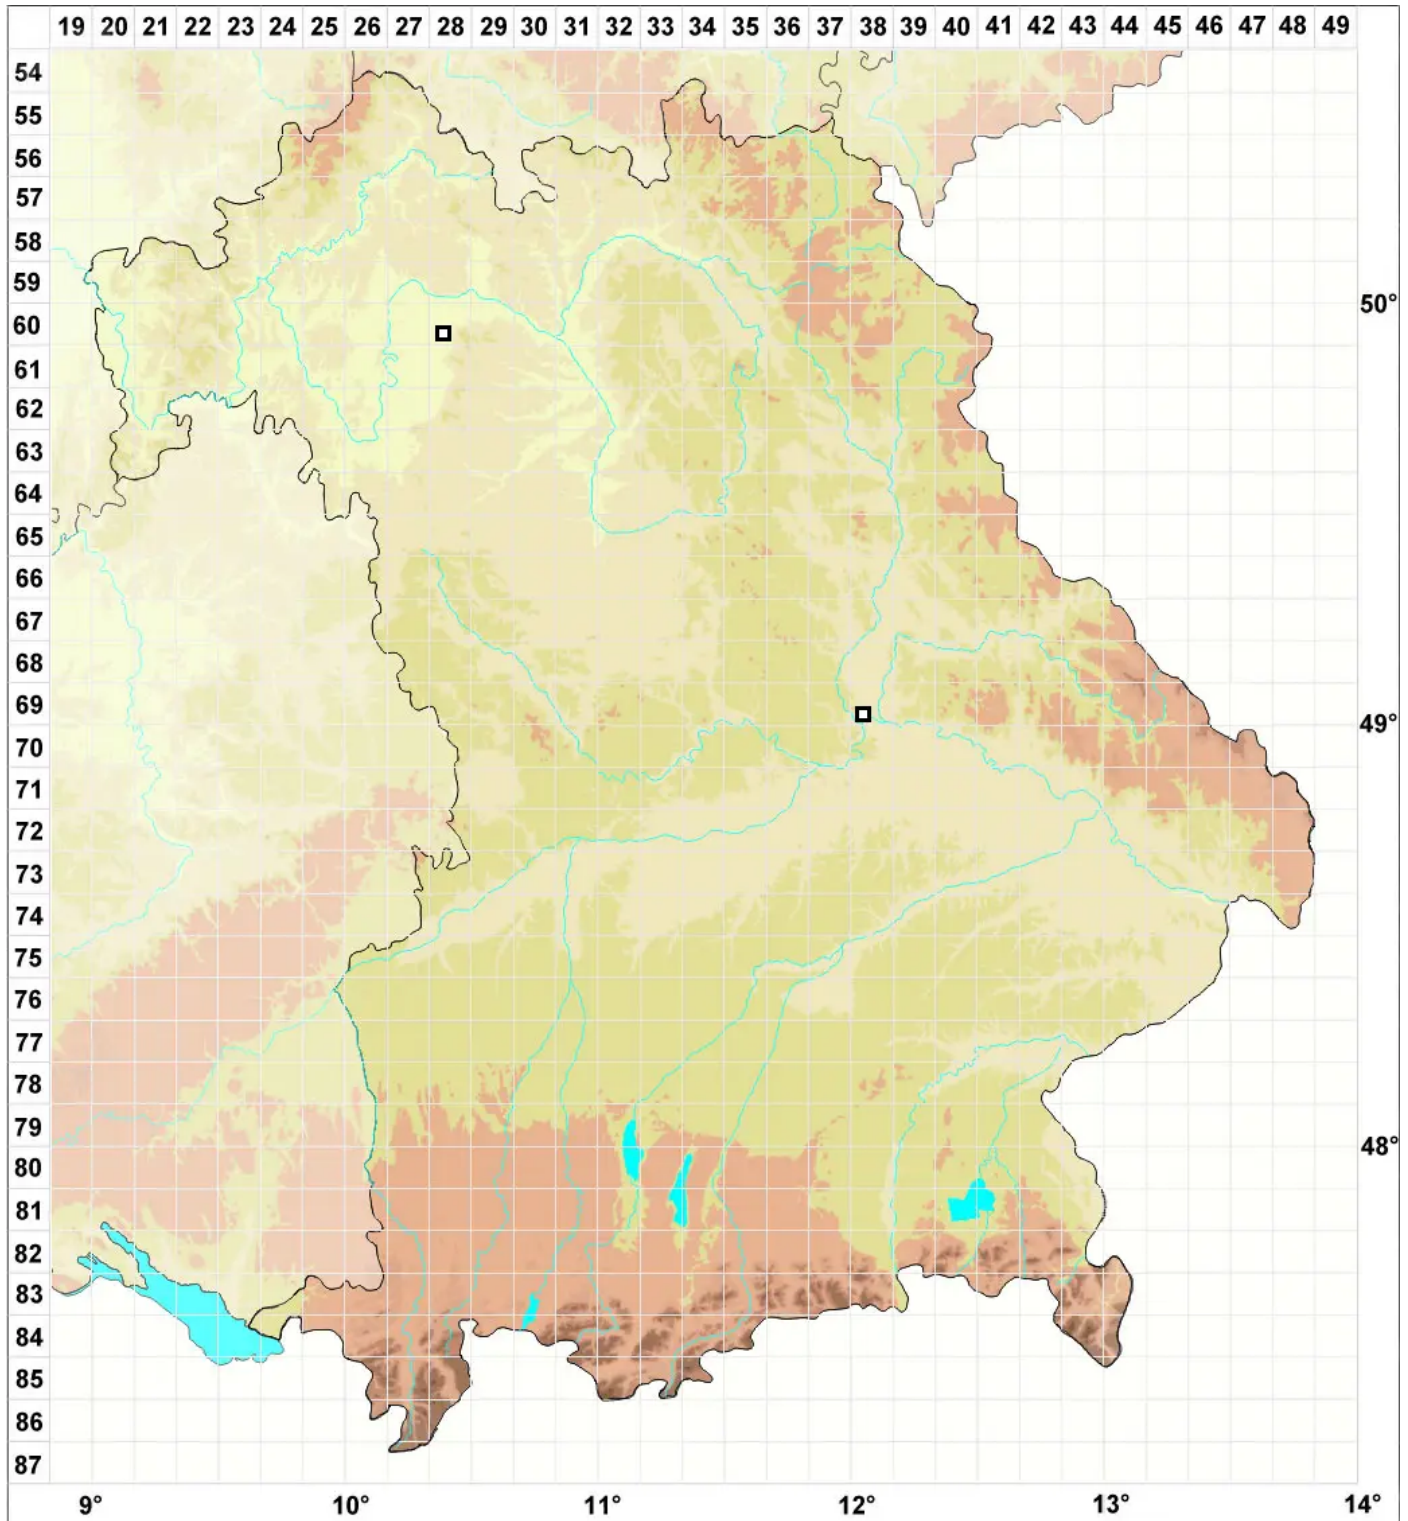

# *Aloina obliquifolia* (Müll.Hal.) Broth.

Stachelspitziges Aloemoos

Legende:

- Symbole:**
- Ausgefülltes Symbol:  
Zeitraum von 1980 bis heute (Aktuelle Angabe)
  - Leeres Symbol:  
Zeitraum vor 1980 (Altangabe)
  - Quadrat: Herbarbeleg