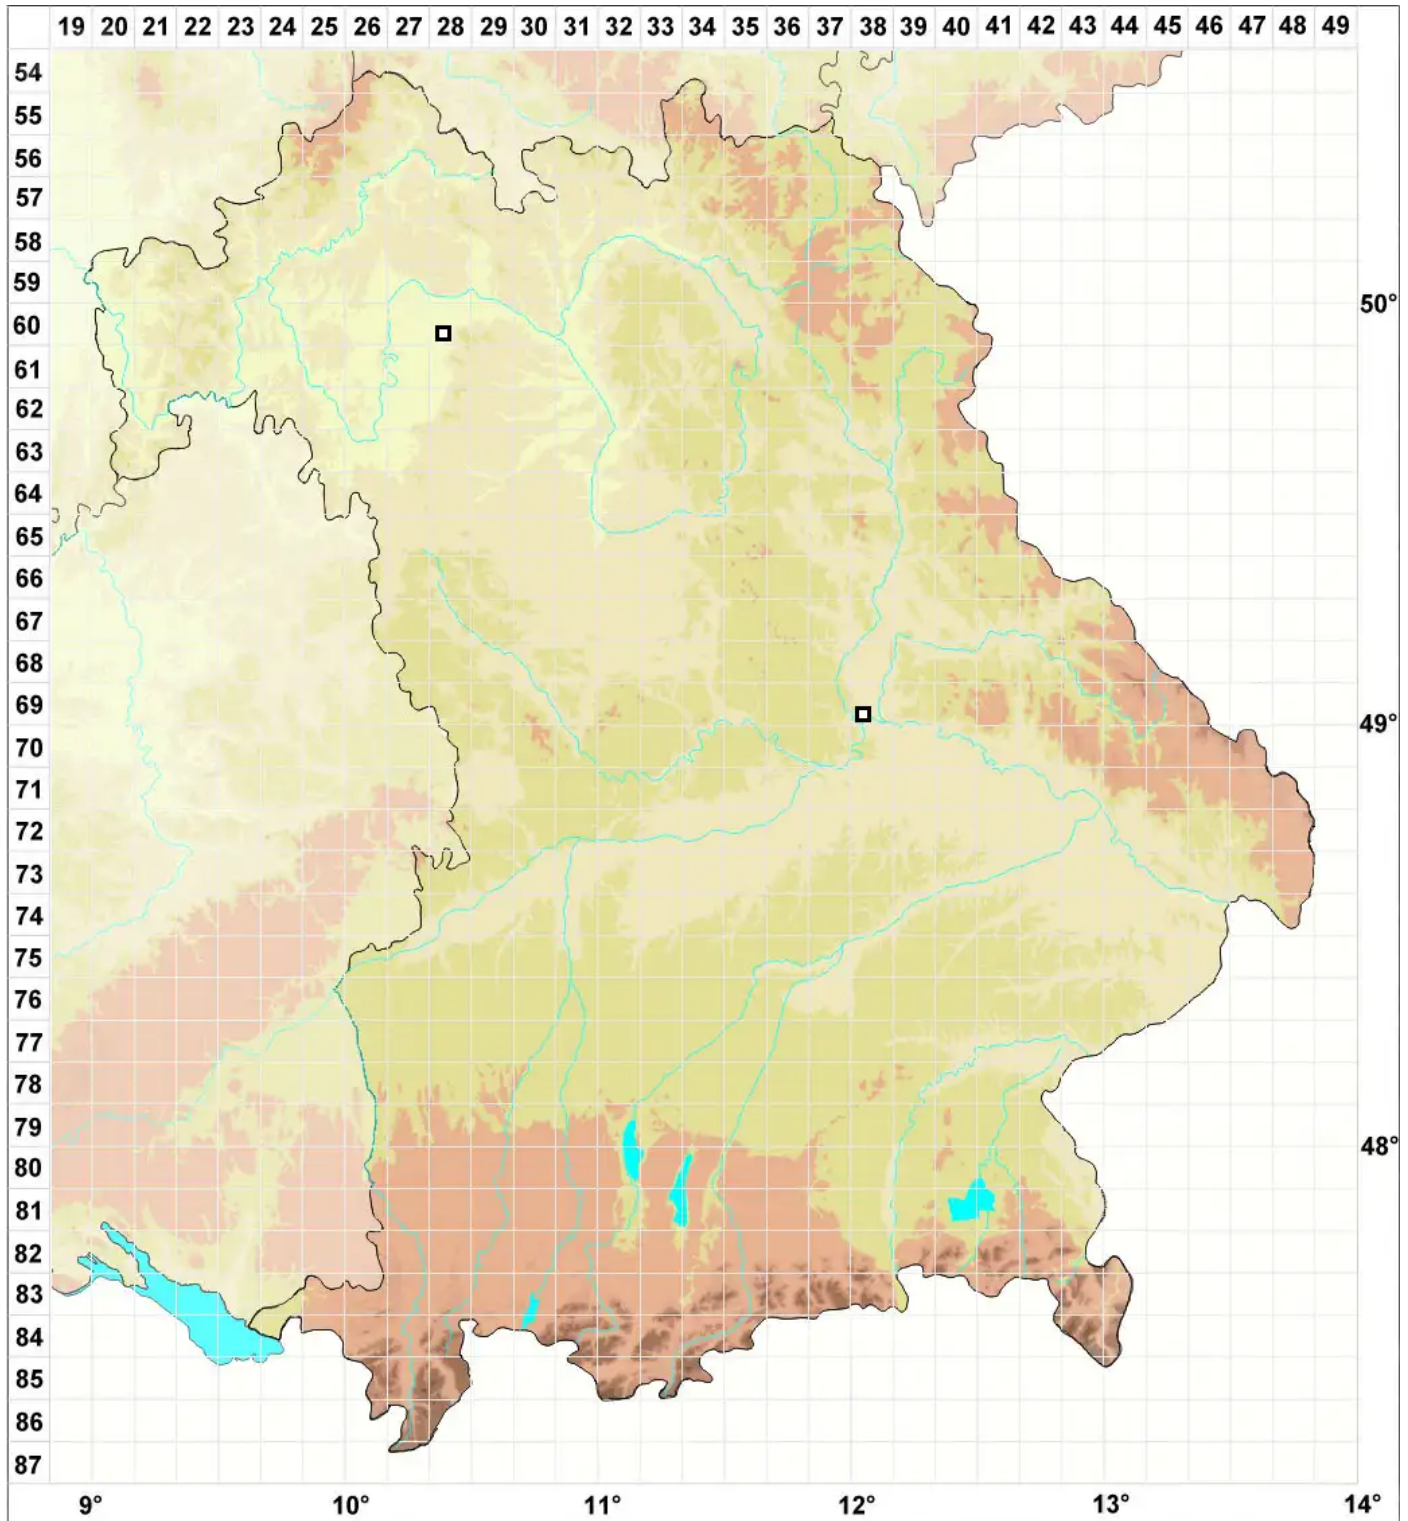

# *Aloina obliquifolia* (Müll.Hal.) Broth.

Stachelspitziges Aloemoos

Legende:

- Symbole:**  
Ausgefülltes Symbol:  
Zeitraum von 1980 bis heute (Aktuelle Angabe)  
Leeres Symbol:  
Zeitraum vor 1980 (Altangabe)  
Quadrat: Herbarbeleg