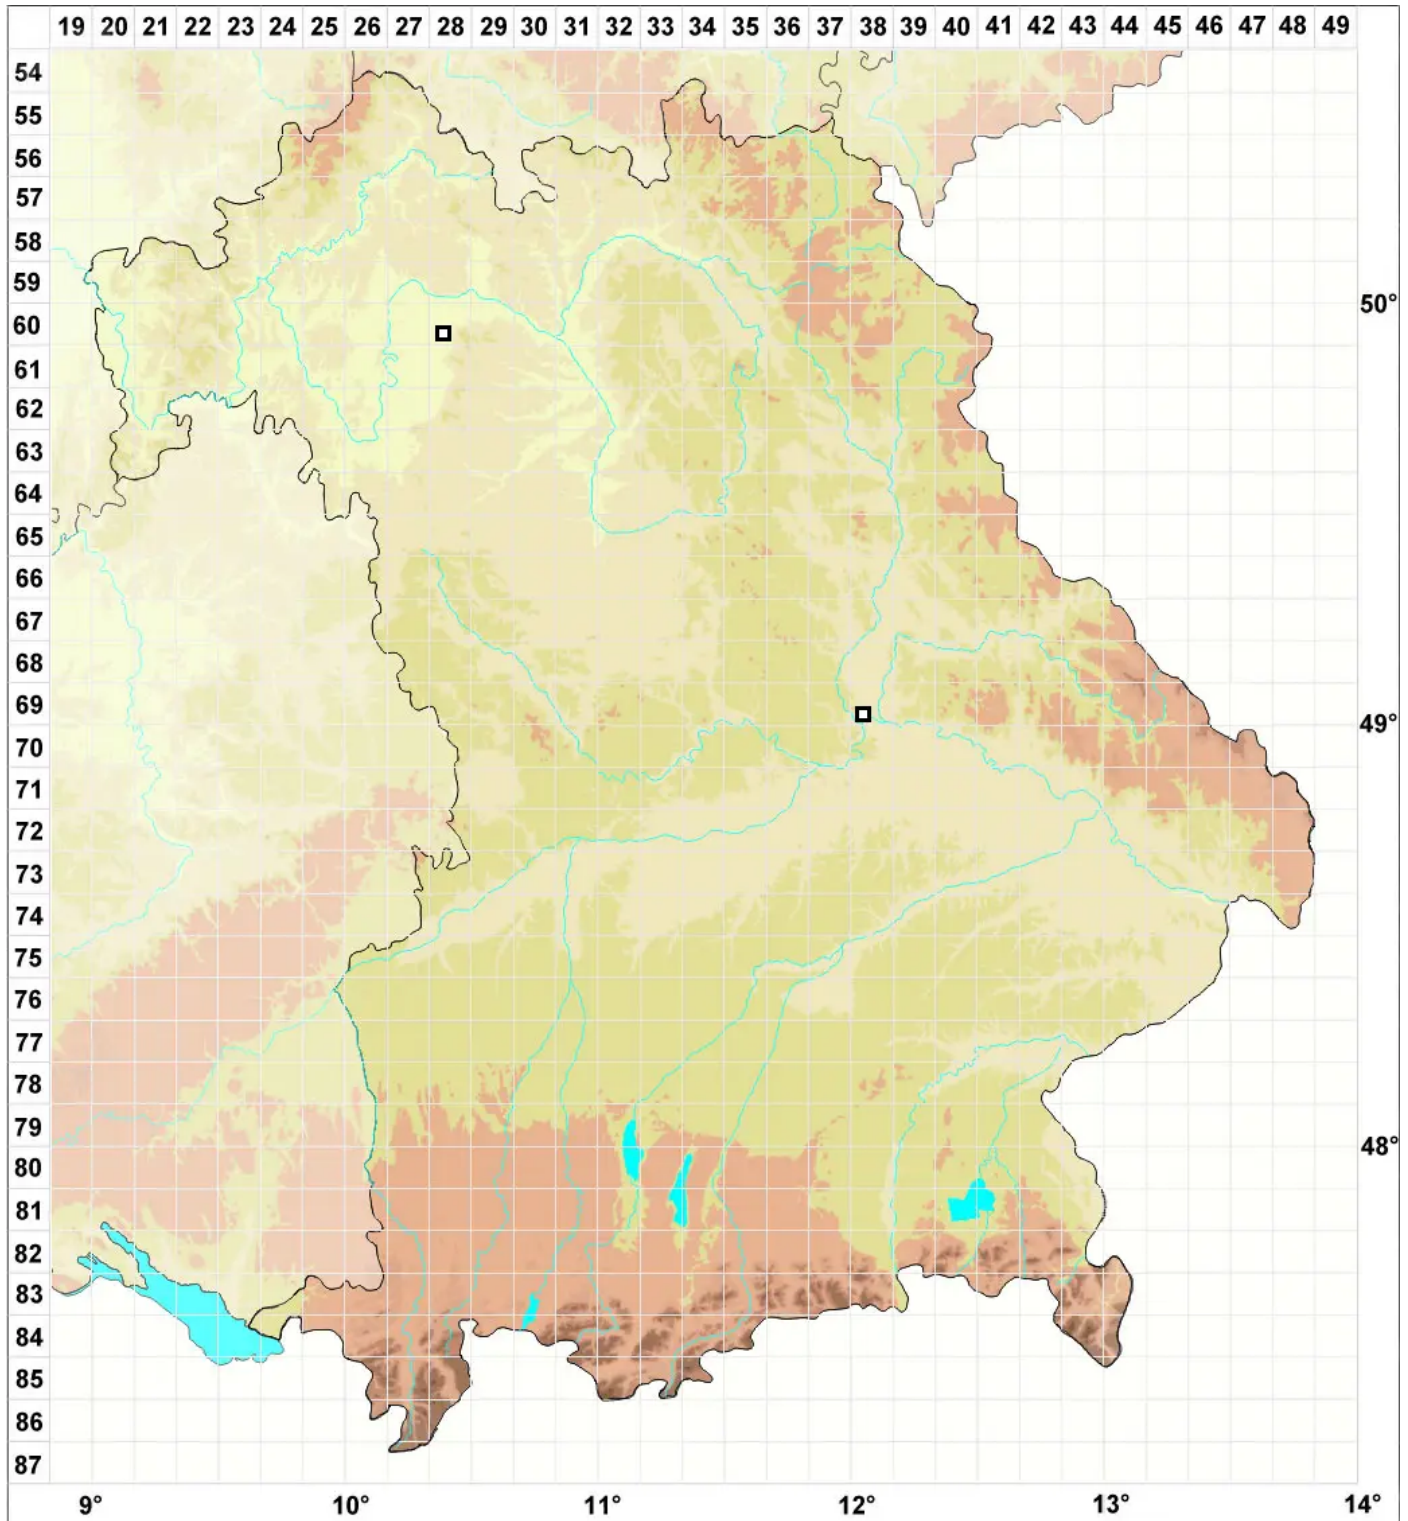

# *Aloina obliquifolia* (Müll.Hal.) Broth.

Stachelspitziges Aloemoos

Legende:

**Symbole:**

Ausgefülltes Symbol:  
Zeitraum von 1980 bis heute (Aktuelle Angabe)

Leeres Symbol:  
Zeitraum vor 1980 (Altangabe)

Quadrat: Herbarbeleg