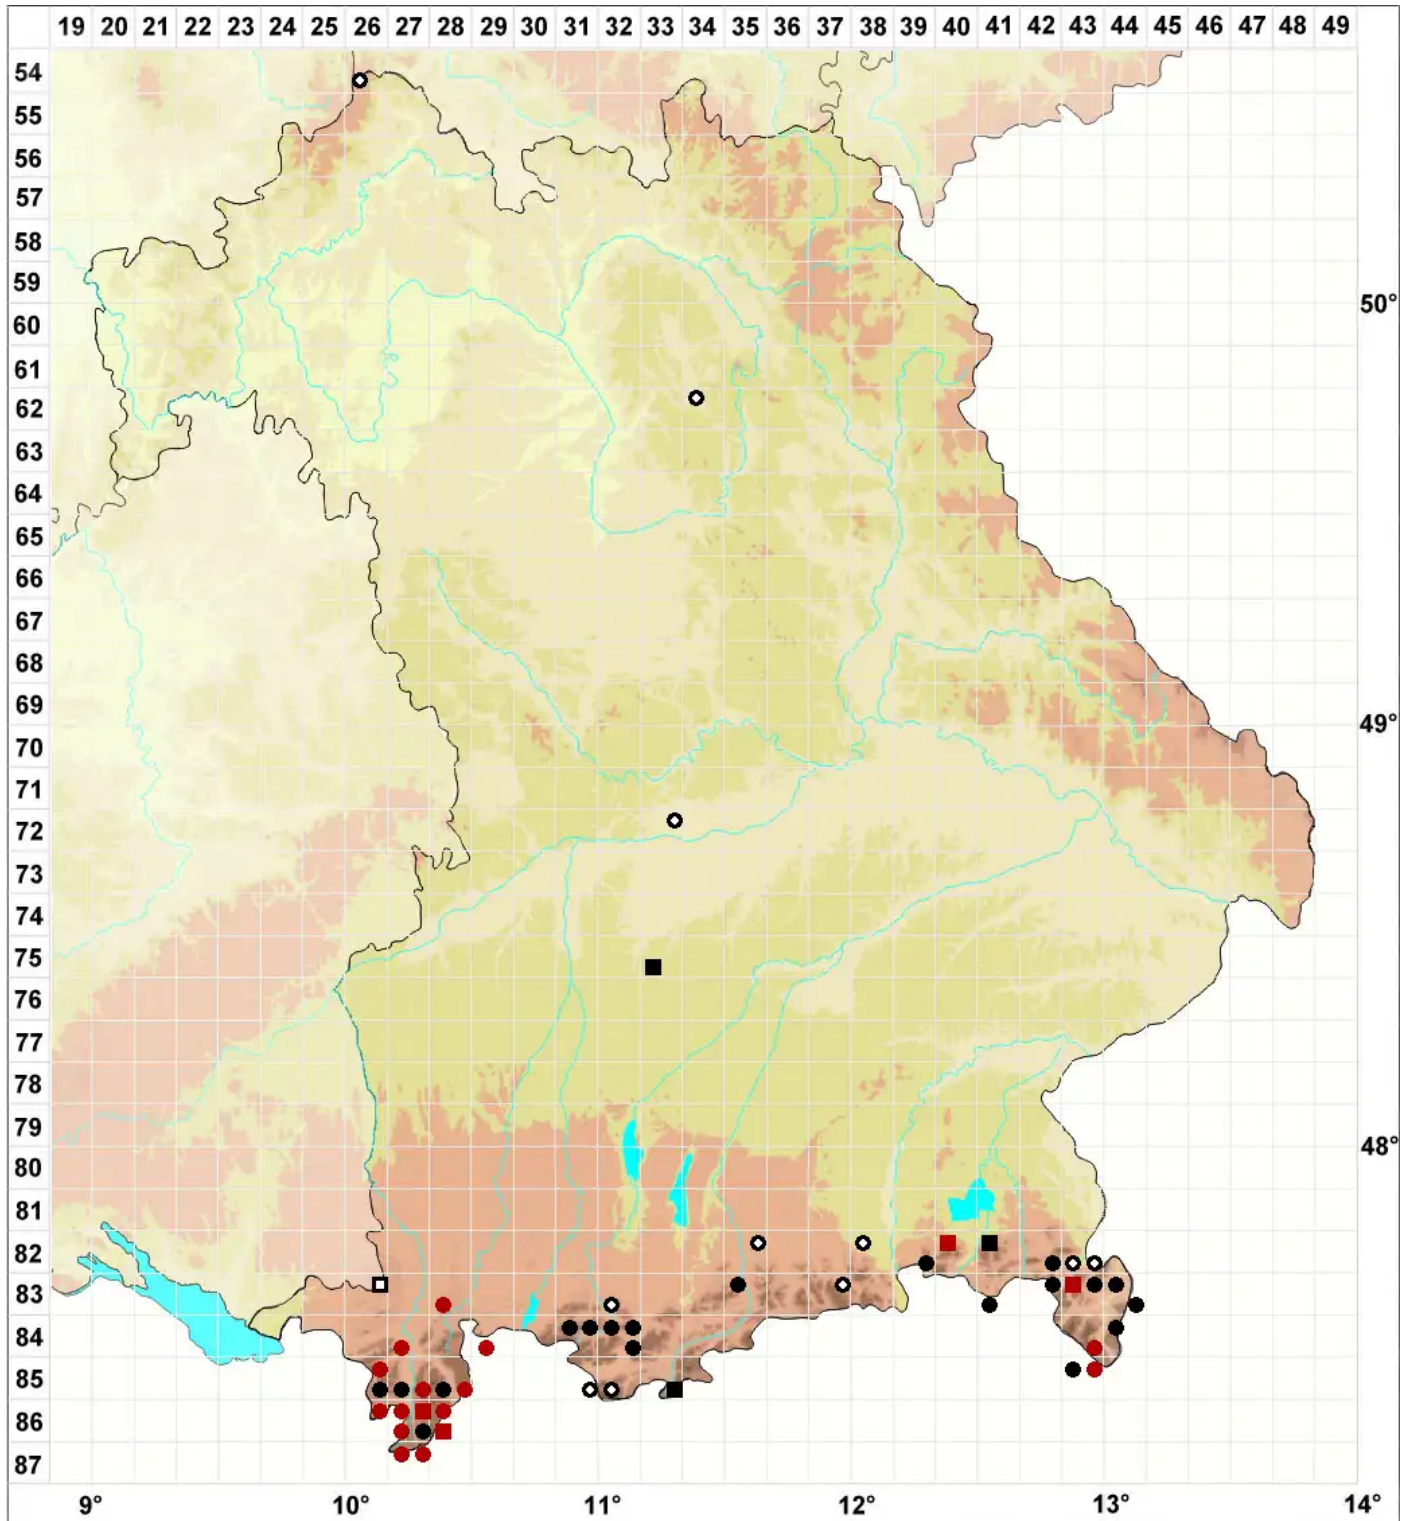

Amblyodon dealbatus (Hedw.) P. Beauv.

Bleichgrünes Stumpfzahnmoos

Legende:

- Symbole:**
- Ausgefülltes Symbol:
Zeitraum von 1980 bis heute (Aktuelle Angabe)
 - Leeres Symbol:
Zeitraum vor 1980 (Altangabe)
 - Quadrat: Herbarbeleg