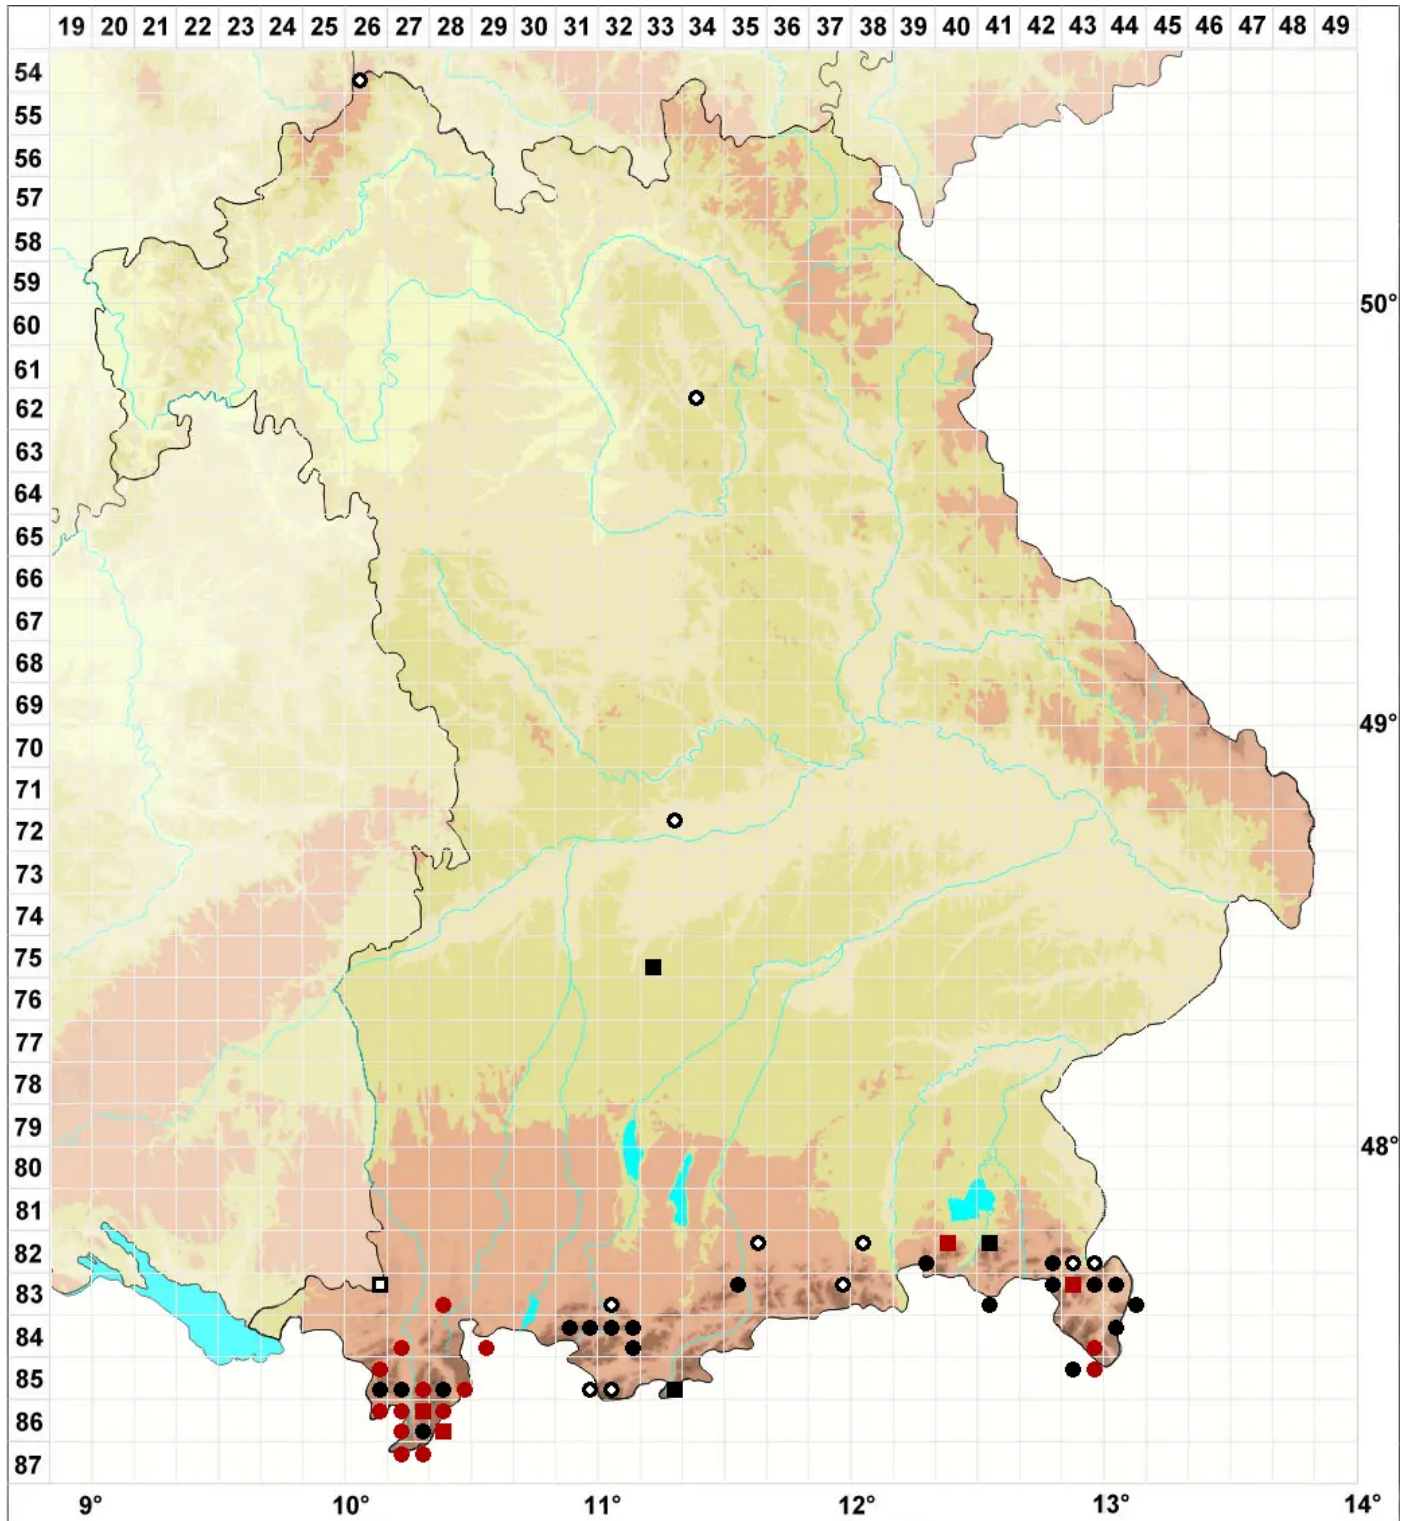

# Amblyodon dealbatus (Hedw.) P. Beauv.

Bleichgrünes Stumpfzahnmoos

Legende:

**Symbole:**  
Ausgefülltes Symbol:  
Zeitraum von 1980 bis heute (Aktuelle Angabe)  
Leeres Symbol:  
Zeitraum vor 1980 (Altangabe)  
Quadrat: Herbarbeleg