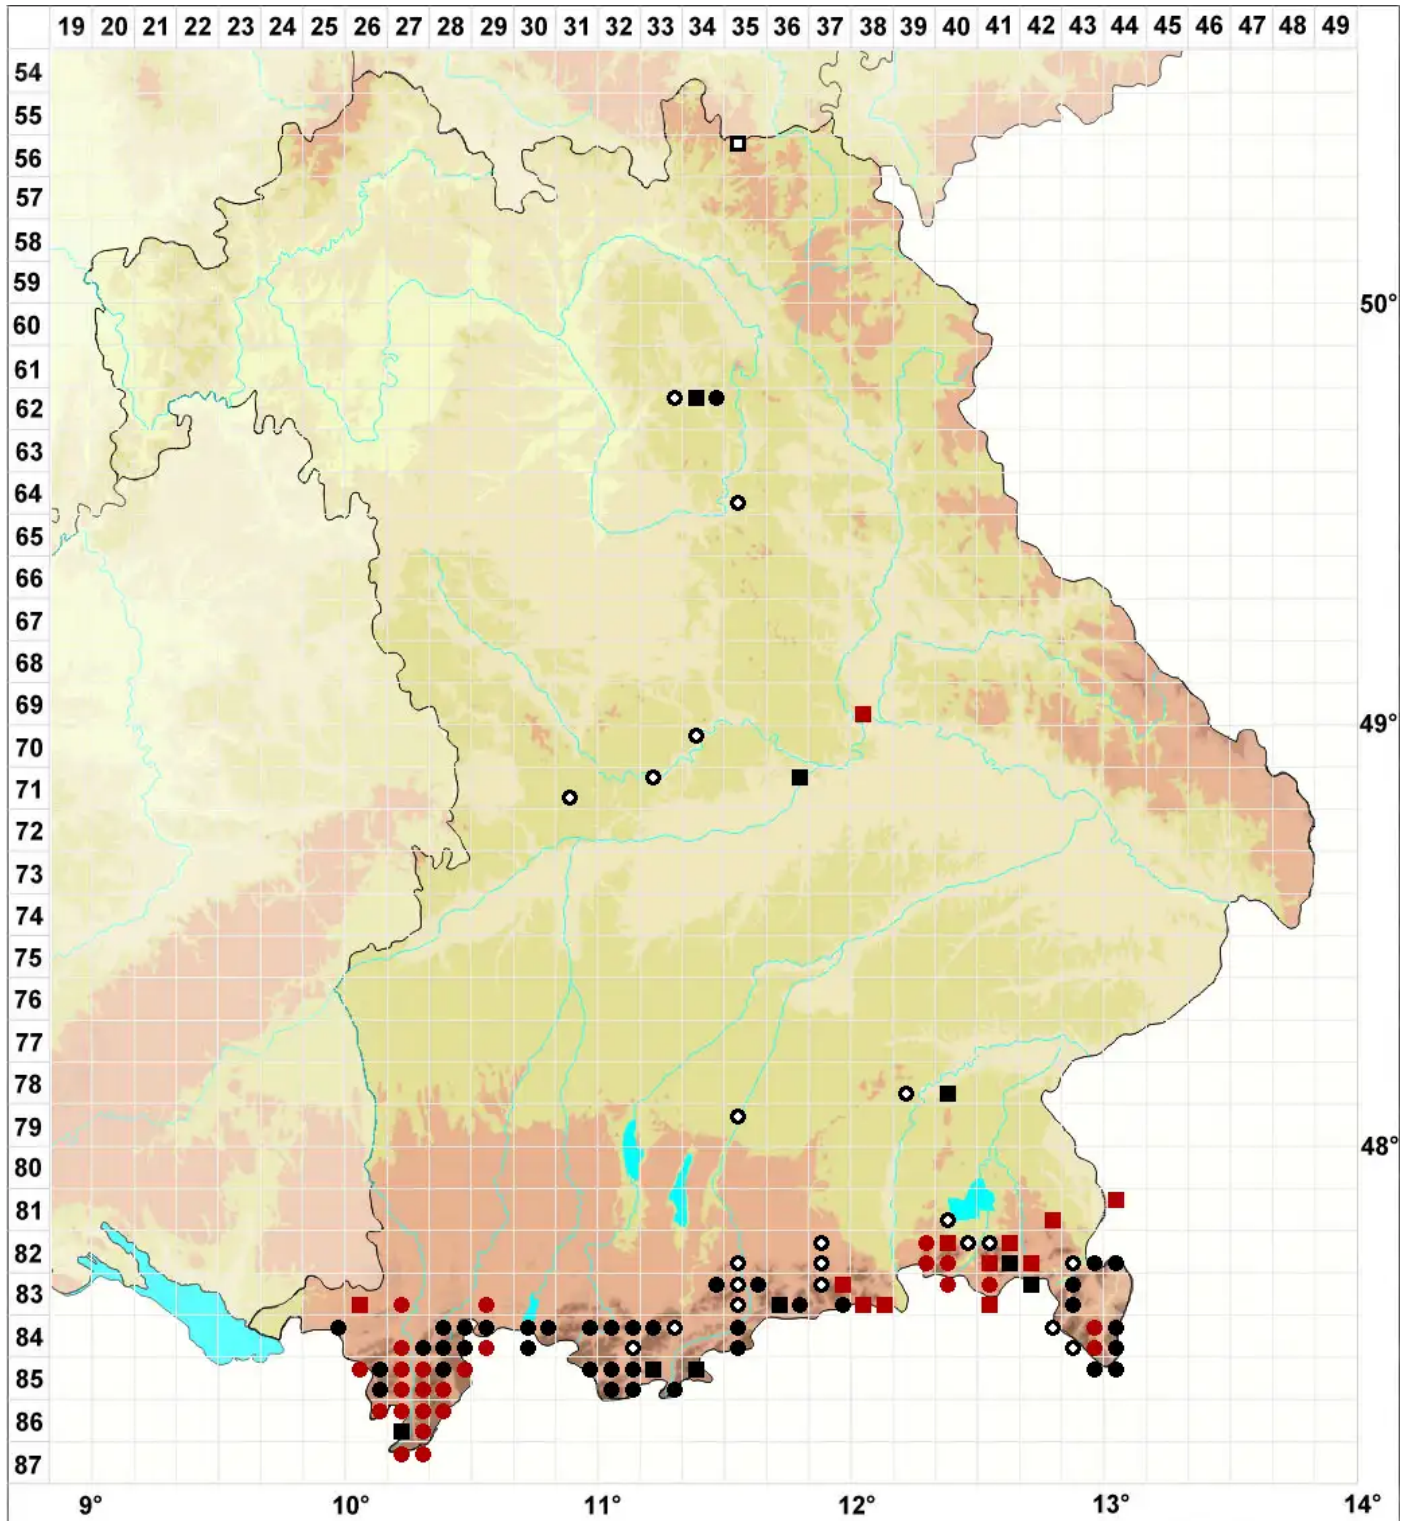

# Platydictya jungermannioides (Brid.) H.A.Crum

## Jungermanns Breitnetzmoos

Legende:

**Symbole:**

Ausgefülltes Symbol:  
Zeitraum von 1980 bis heute (Aktuelle Angabe)

Leeres Symbol:  
Zeitraum vor 1980 (Altangabe)

Quadrat: Herbarbeleg