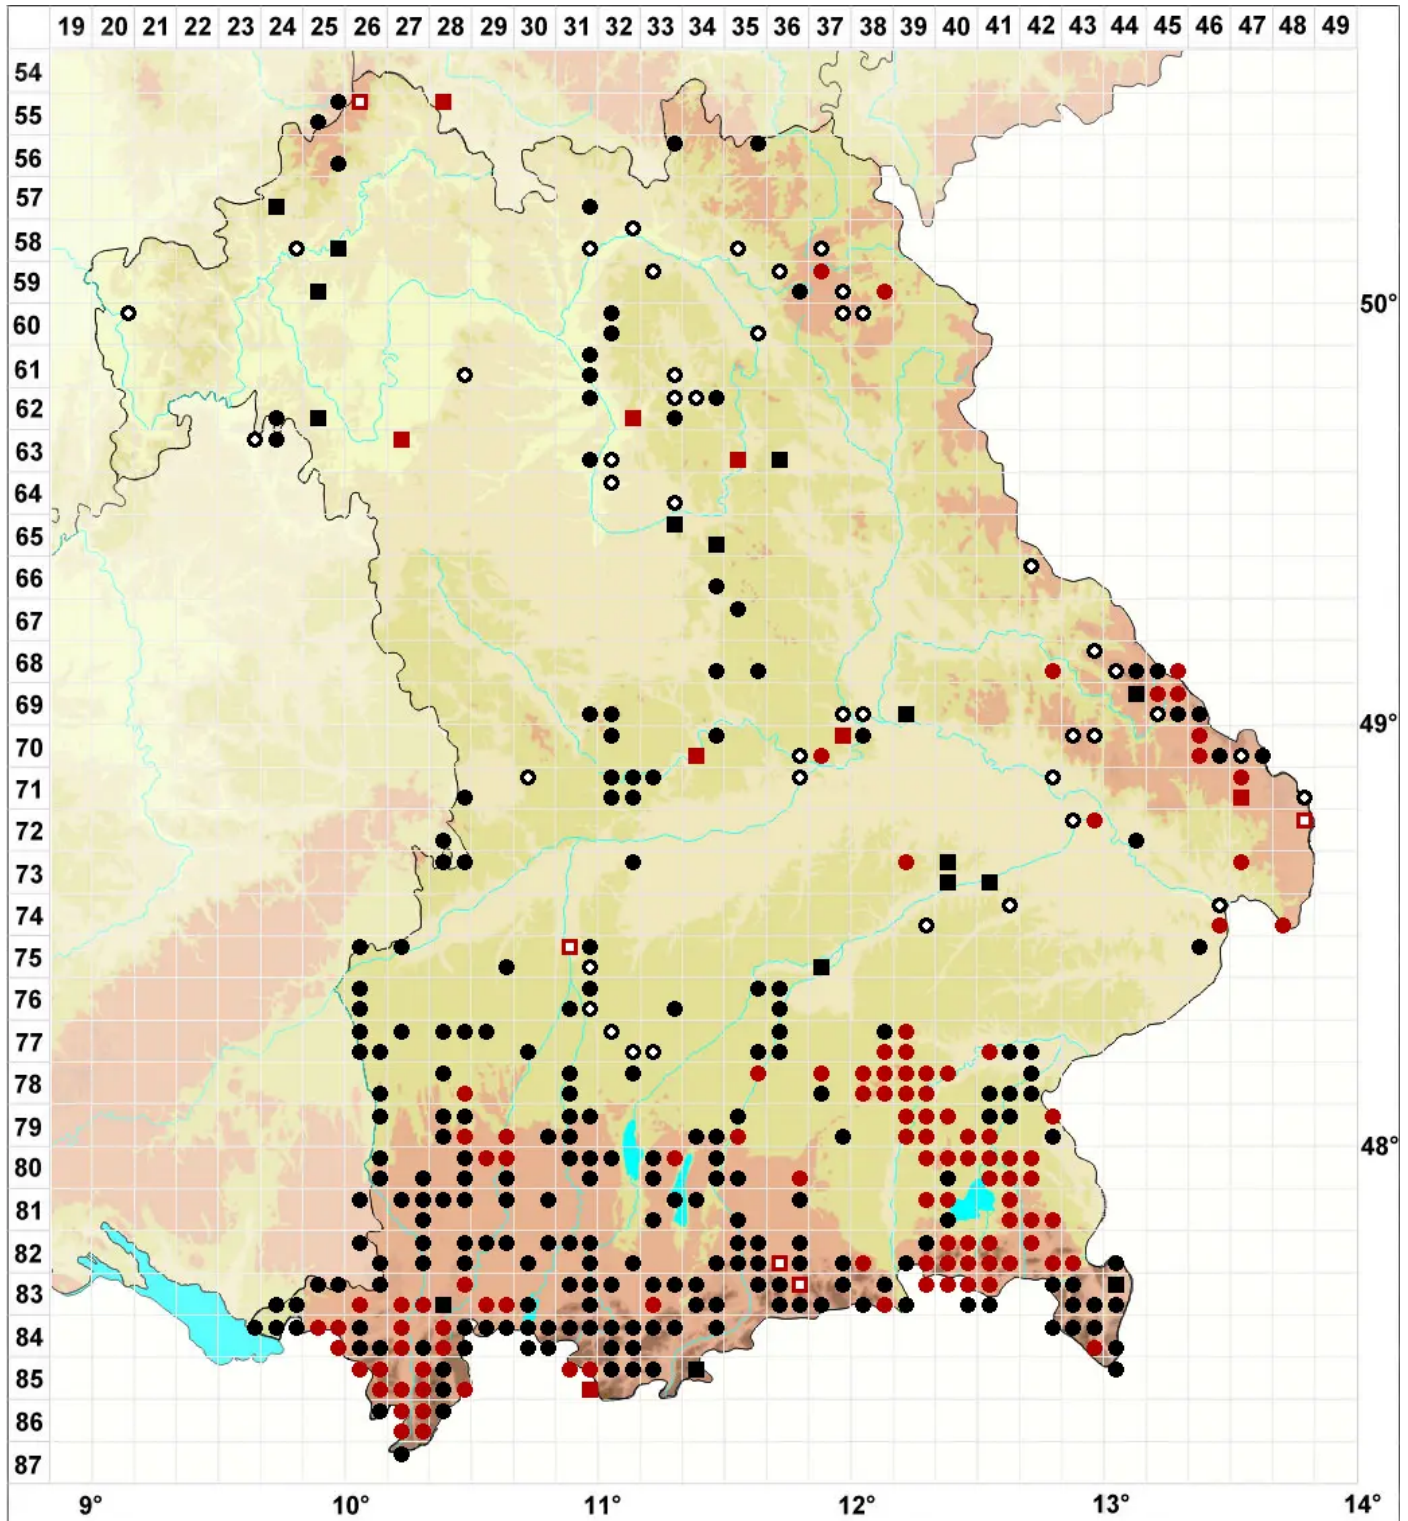

Pseudoamblystegium subtile (Hedw.) Vanderp. & Hedenäs

Feines Scheinstumpdeckelmoos

Legende:

- Symbole:**
- Ausgefülltes Symbol:
Zeitraum von 1980 bis heute (Aktuelle Angabe)
 - Leeres Symbol:
Zeitraum vor 1980 (Altangabe)
 - Quadrat: Herbarbeleg