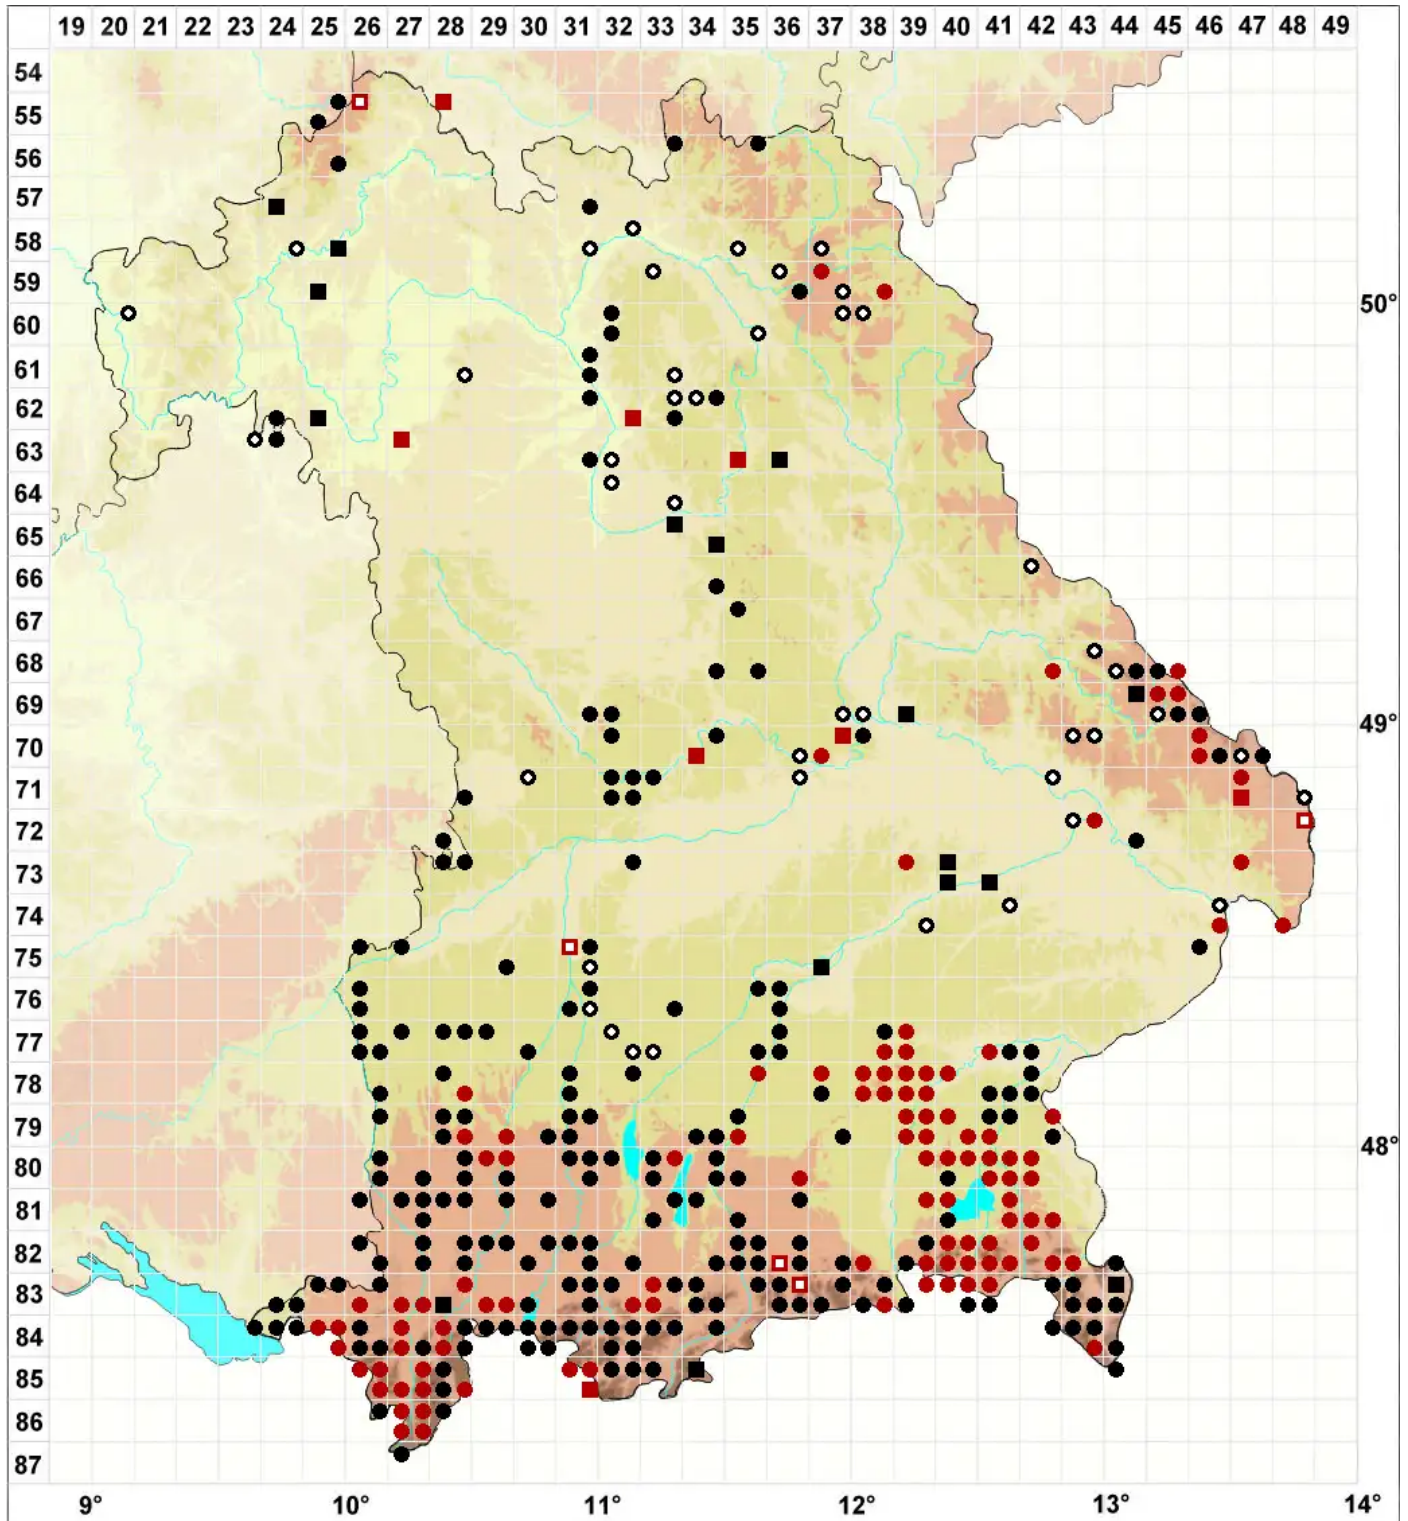

Pseudoamblystegium subtile (Hedw.) Vanderp. & Hedenäs

Feines Scheinstumpdeckelmoos

Legende:

Symbole:

Ausgefülltes Symbol:
Zeitraum von 1980 bis heute (Aktuelle Angabe)

Leeres Symbol:
Zeitraum vor 1980 (Altangabe)

Quadrat: Herbarbeleg