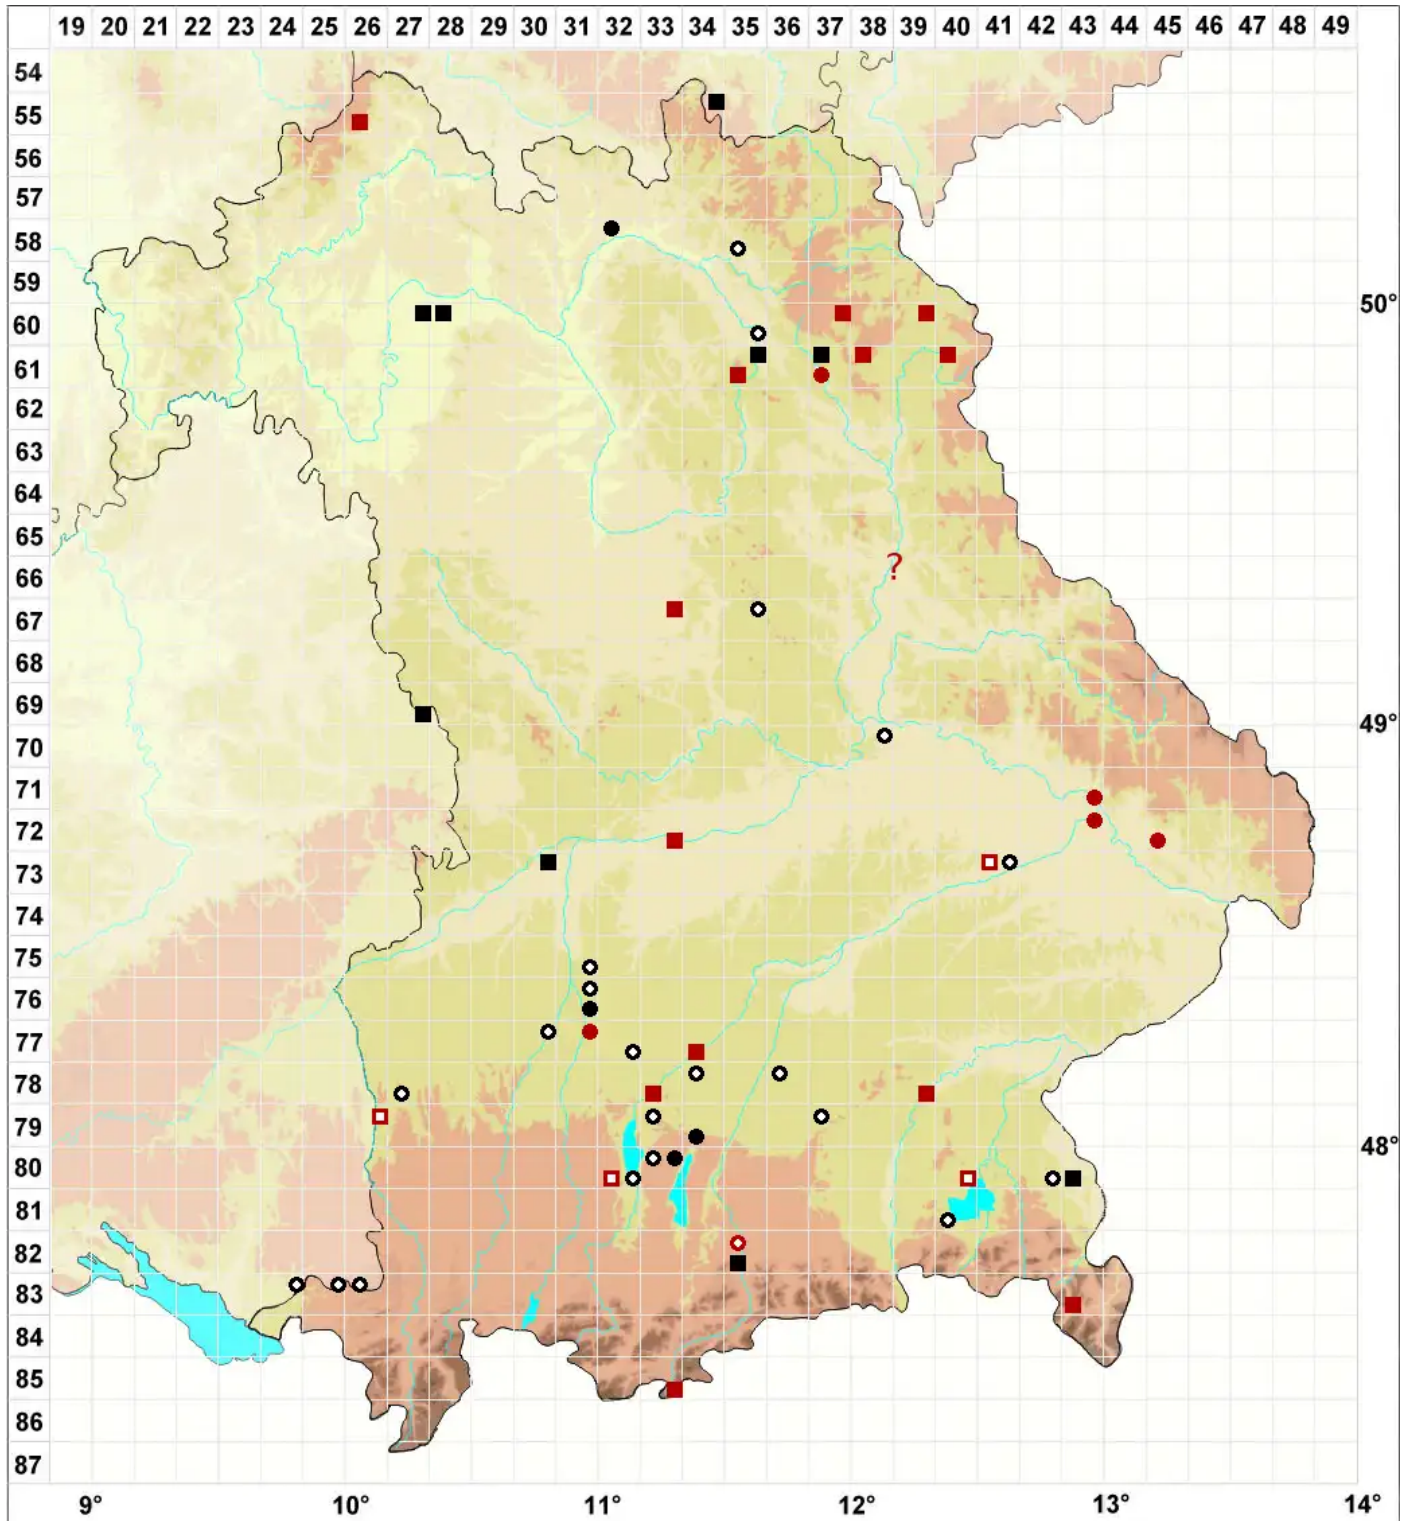

# Drepanocladus polygamus (Schimp.) Hedenäs

Vielehiges Sichelmoos

Legende:

- Symbole:**  
Ausgefülltes Symbol:  
Zeitraum von 1980 bis heute (Aktuelle Angabe)  
Leeres Symbol:  
Zeitraum vor 1980 (Altangabe)  
Quadrat: Herbarbeleg