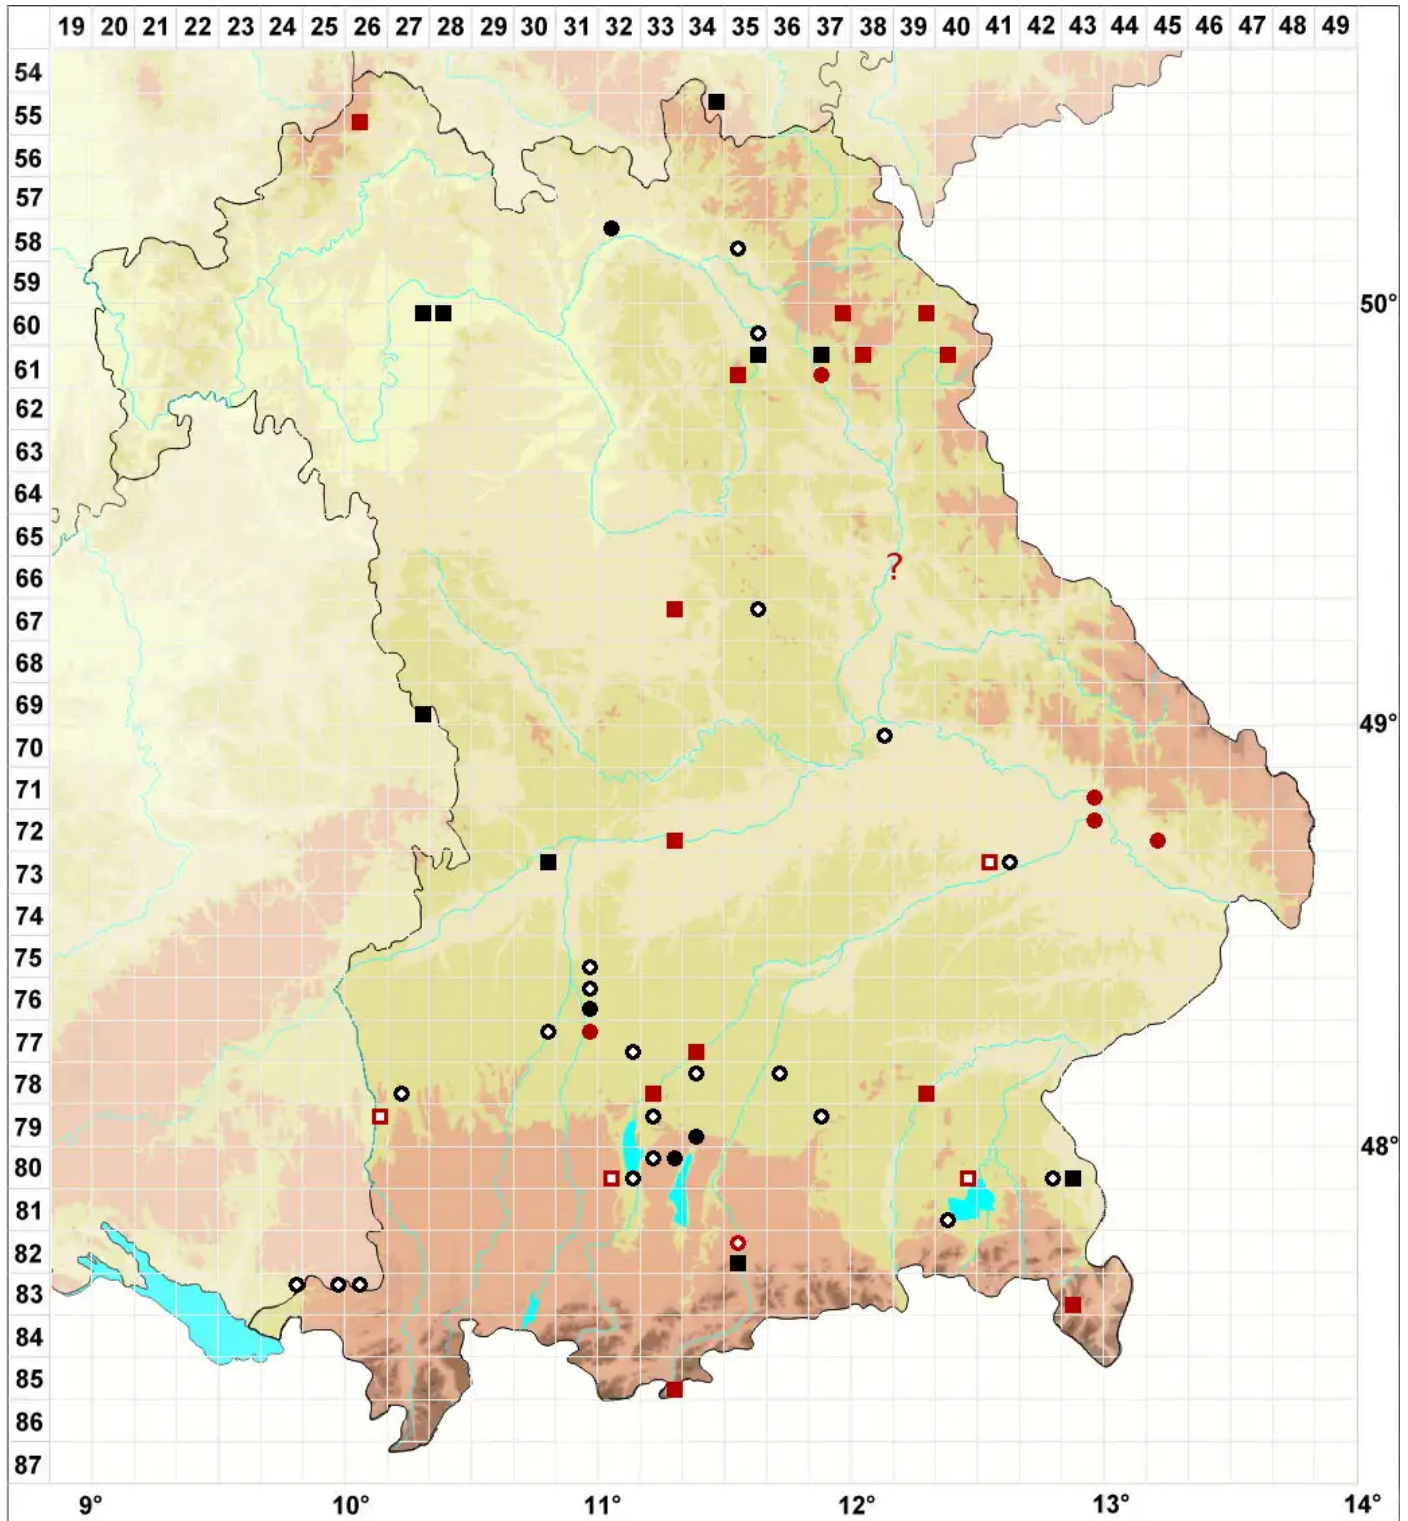

Drepanocladus polygamus (Schimp.) Hedenäs

Vielehiges Sichelmoos

Legende:

- Symbole:**
- Ausgefülltes Symbol:
Zeitraum von 1980 bis heute (Aktuelle Angabe)
 - Leeres Symbol:
Zeitraum vor 1980 (Altangabe)
 - Quadrat: Herbarbeleg