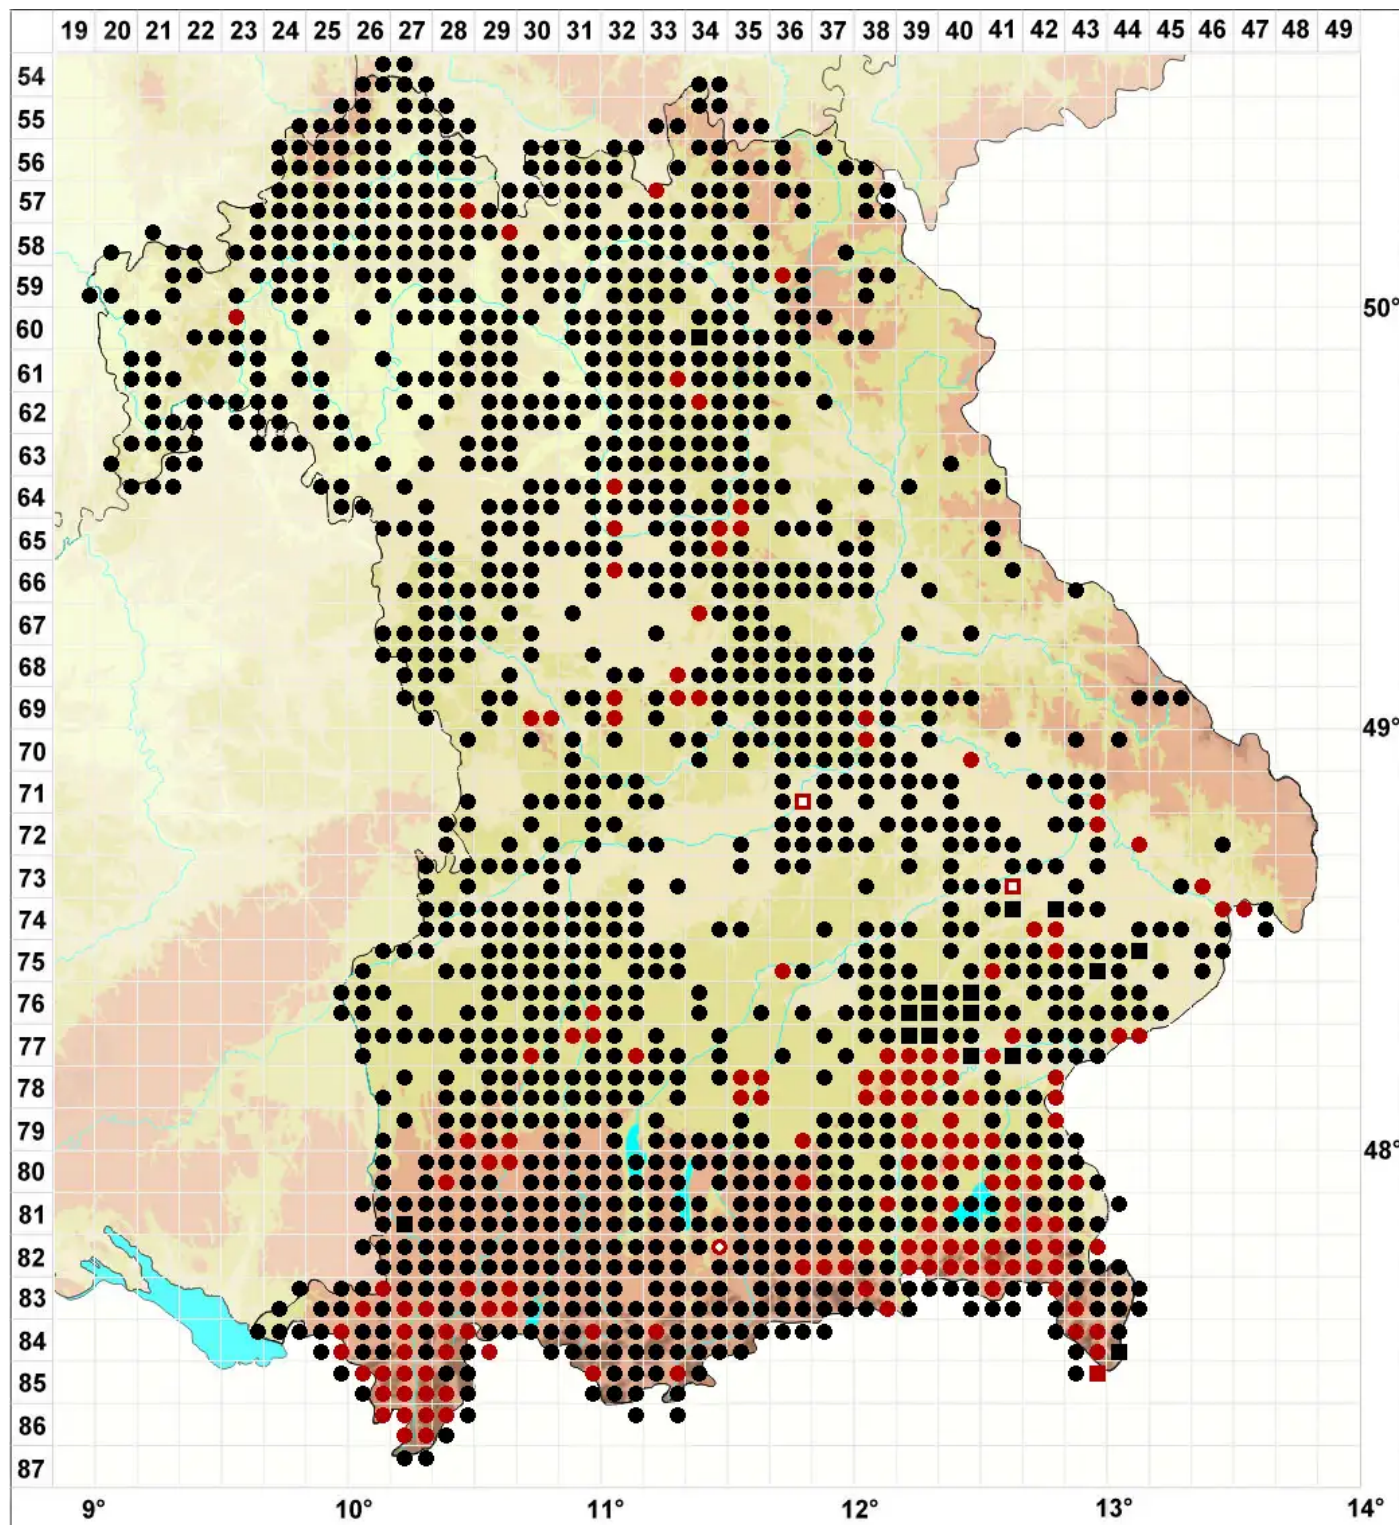

Cratoneuron filicinum (Hedw.) Spruce

Farnähnliches Starknervmoos

Legende:

Symbole:

Ausgefülltes Symbol:
Zeitraum von 1980 bis heute (Aktuelle Angabe)

Leeres Symbol:
Zeitraum vor 1980 (Altangabe)

Quadrat: Herbarbeleg