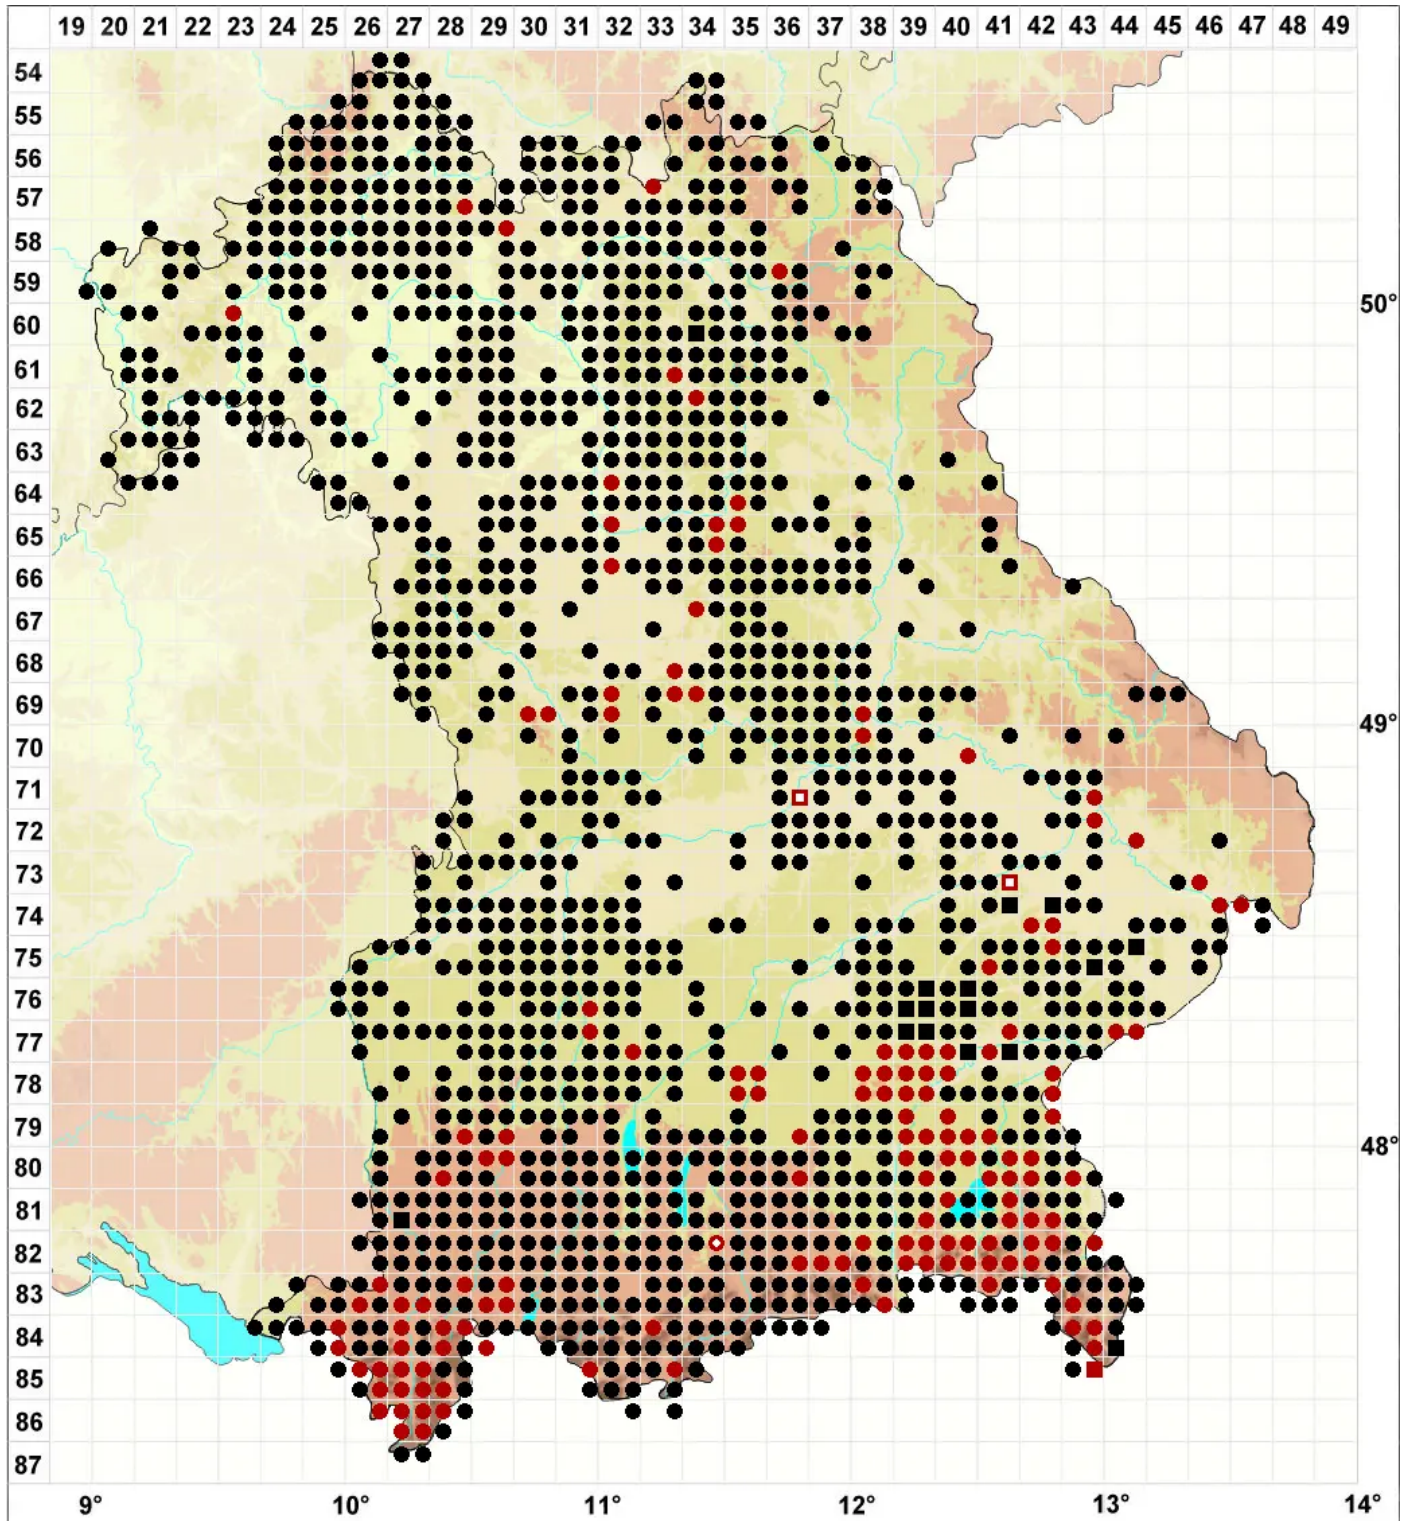

Cratoneuron filicinum (Hedw.) Spruce

Farnähnliches Starknervmoos

Legende:

- Symbole:**
- Ausgefülltes Symbol:
Zeitraum von 1980 bis heute (Aktuelle Angabe)
 - Leeres Symbol:
Zeitraum vor 1980 (Altangabe)
 - Quadrat: Herbarbeleg