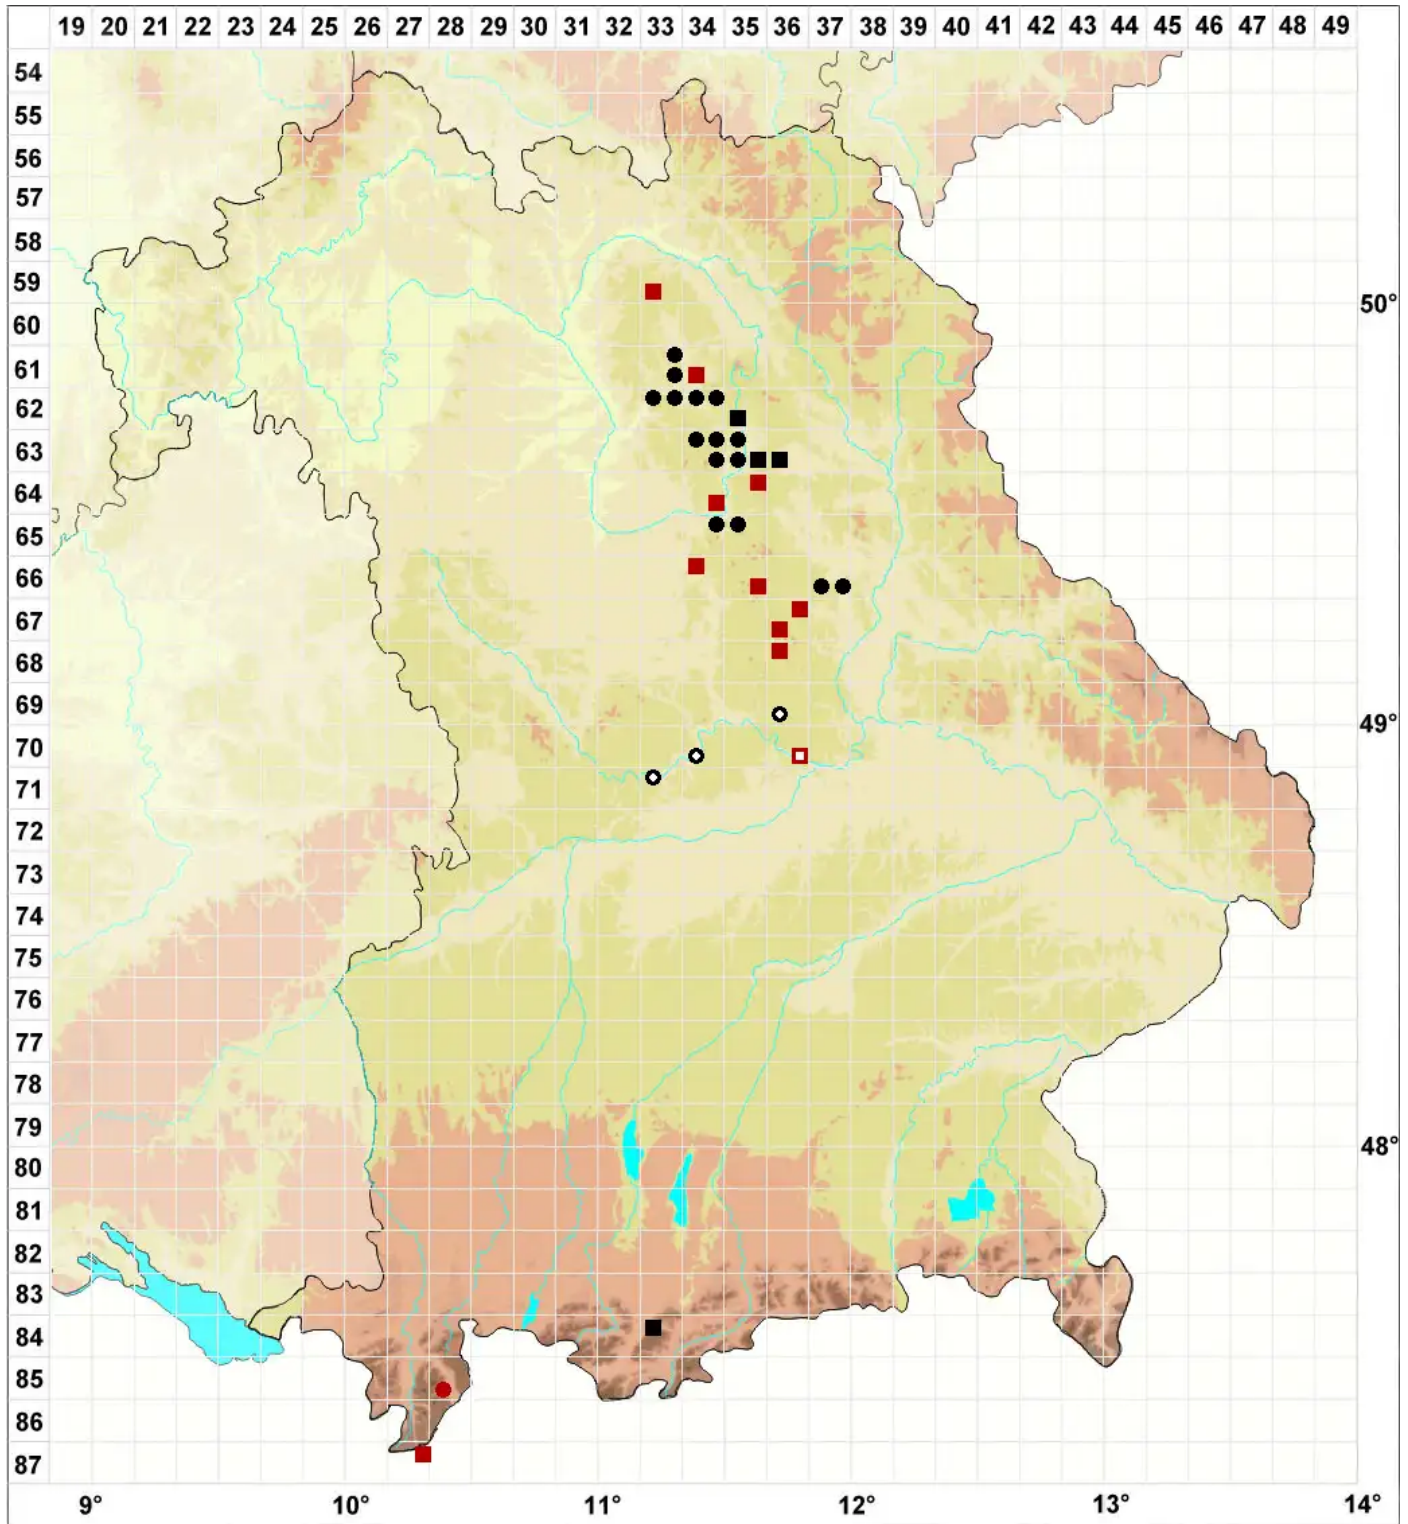

Conardia compacta (Müll.Hal.) H.Rob.

Dichtes Kleinschnabeldeckelmoos

Legende:

- Symbole:**
Ausgefülltes Symbol:
Zeitraum von 1980 bis heute (Aktuelle Angabe)
Leeres Symbol:
Zeitraum vor 1980 (Altangabe)
Quadrat: Herbarbeleg