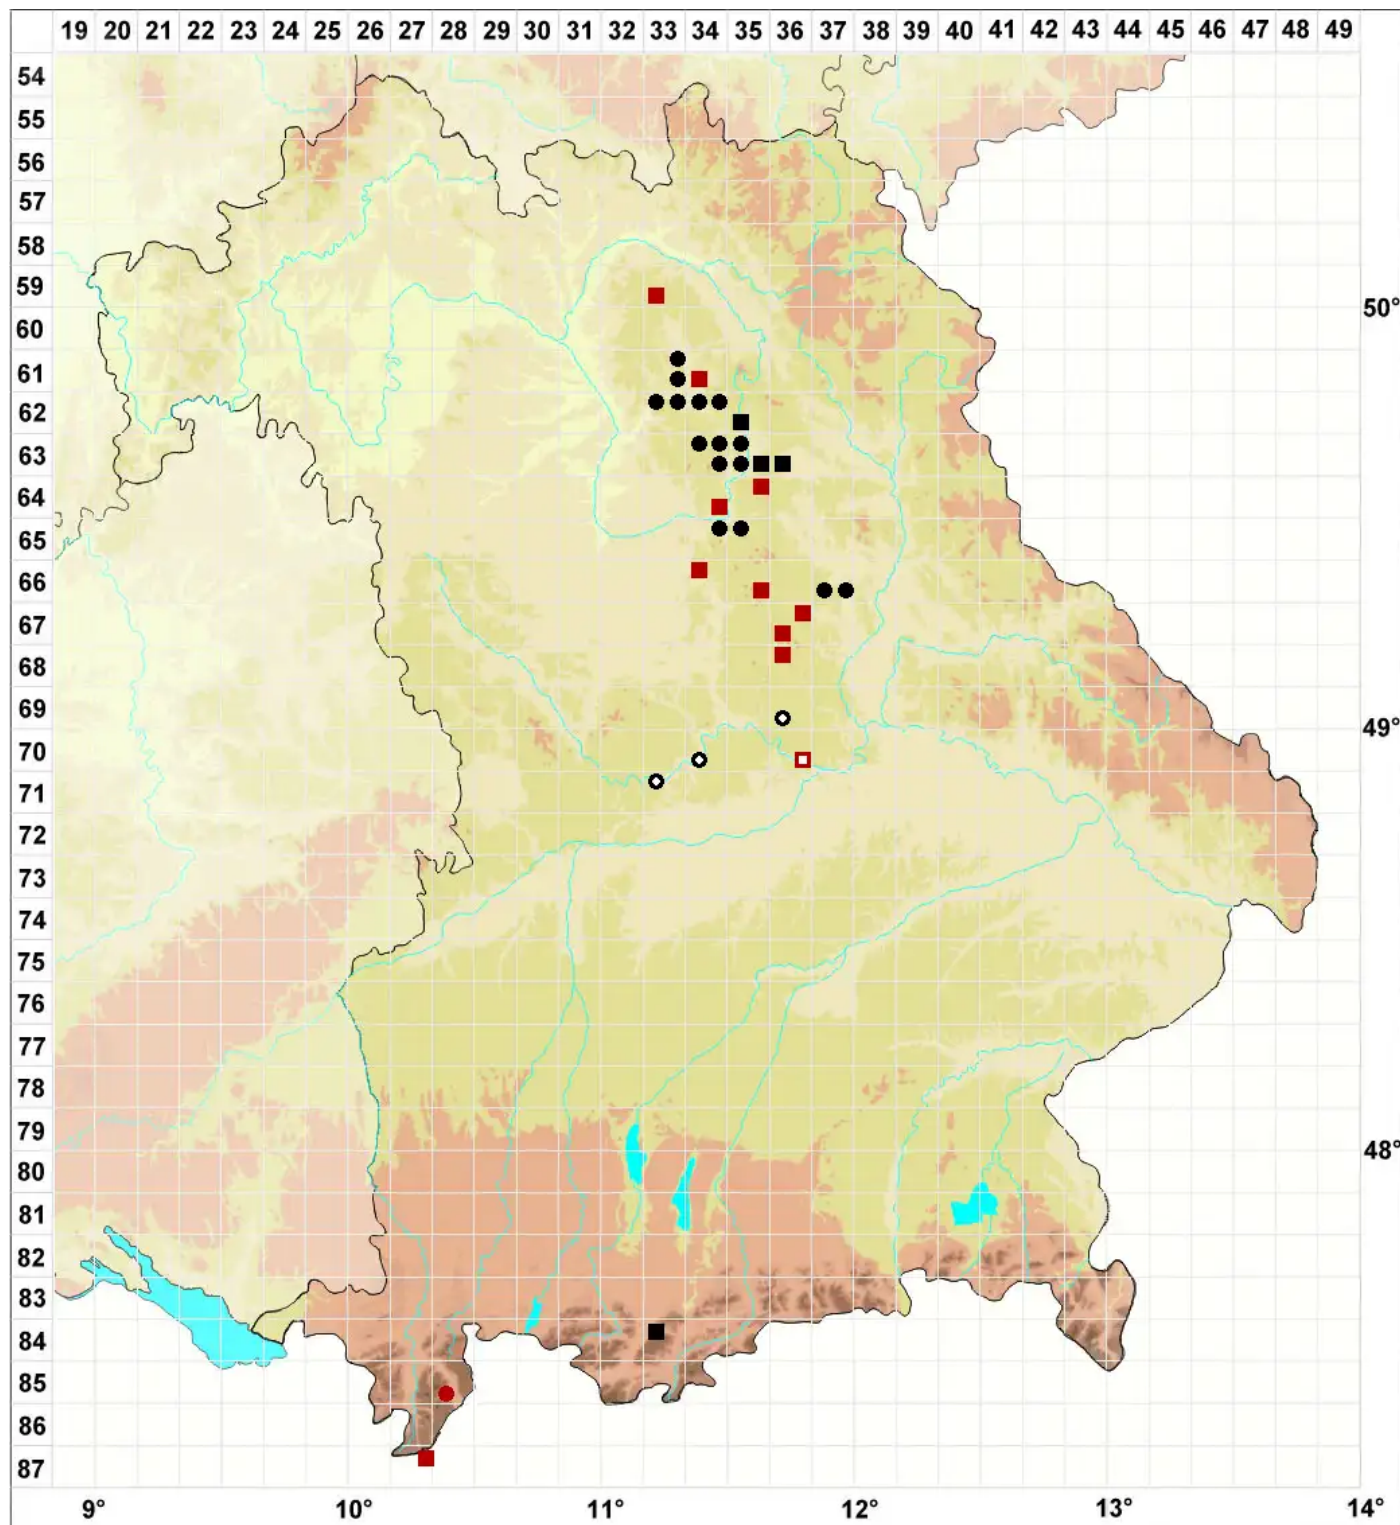

Conardia compacta (Müll.Hal.) H.Rob.

Dichtes Kleinschnabeldeckelmoos

Legende:

Symbole:

Ausgefülltes Symbol:
Zeitraum von 1980 bis heute (Aktuelle Angabe)

Leeres Symbol:
Zeitraum vor 1980 (Altangabe)

Quadrat: Herbarbeleg