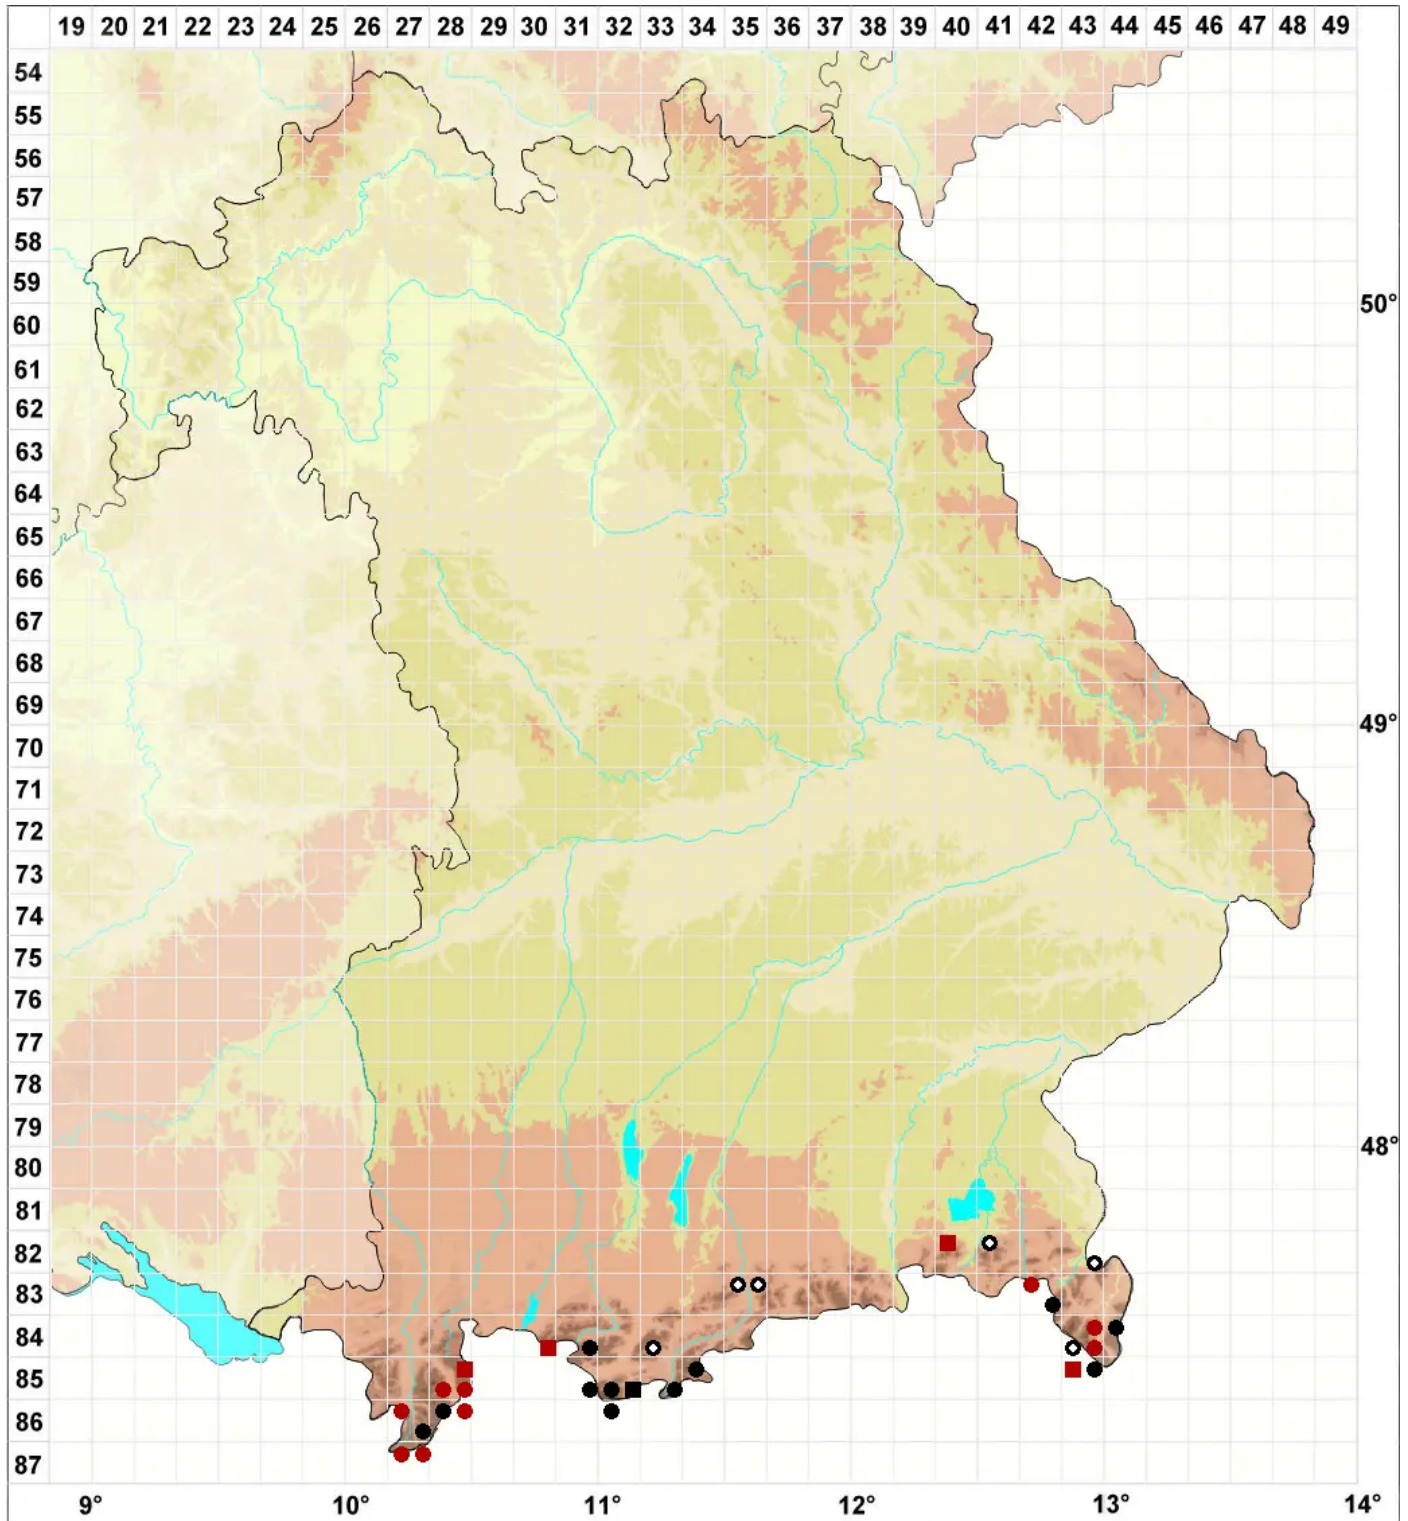

Cratoneuron curvicaule (Jur.) G.Roth

Schönflügelmoos

Legende:

Symbole:

Ausgefülltes Symbol:
Zeitraum von 1980 bis heute (Aktuelle Angabe)

Leeres Symbol:
Zeitraum vor 1980 (Altangabe)

Quadrat: Herbarbeleg