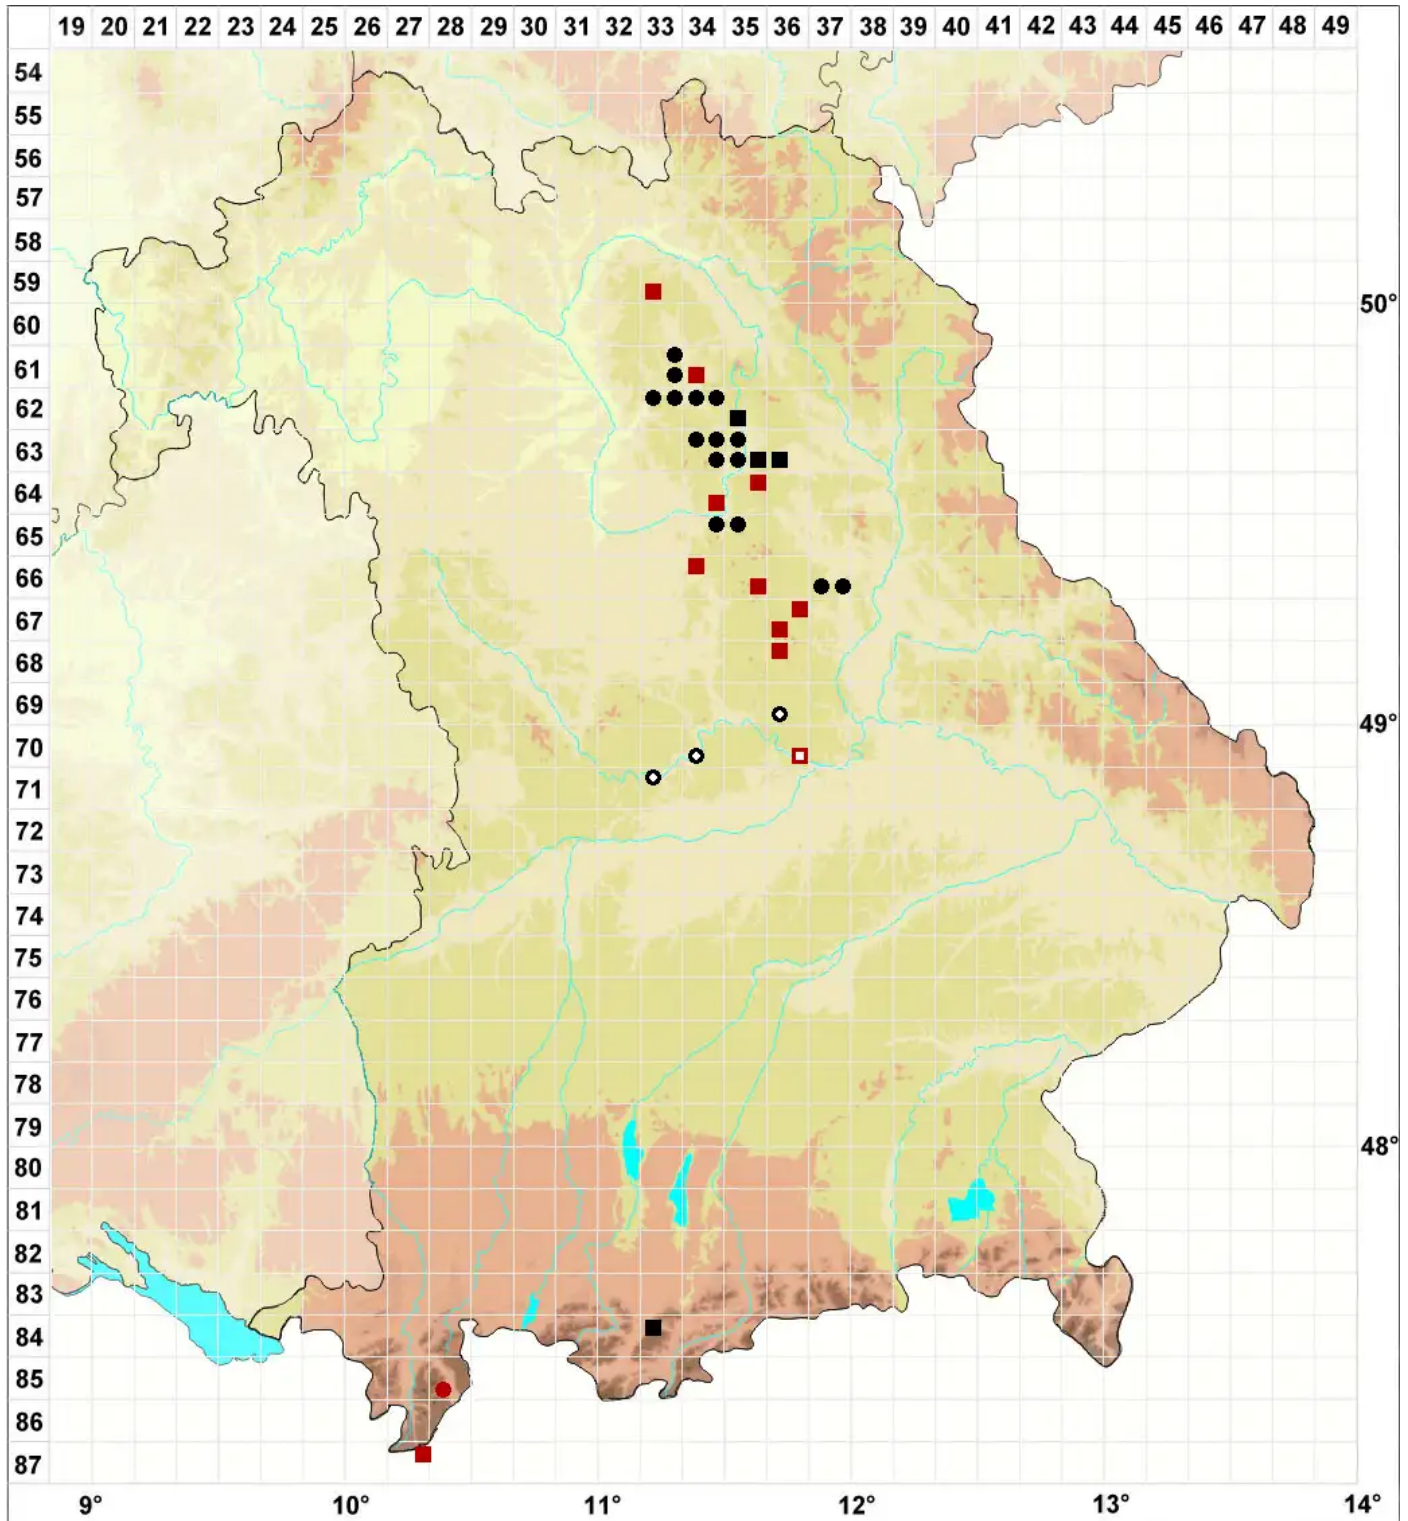

Conardia compacta (Müll.Hal.) H.Rob.

Dichtes Kleinschnabeldeckelmoos

Legende:

- Symbole:**
Ausgefülltes Symbol:
Zeitraum von 1980 bis heute (Aktuelle Angabe)
Leeres Symbol:
Zeitraum vor 1980 (Altangabe)
Quadrat: Herbarbeleg