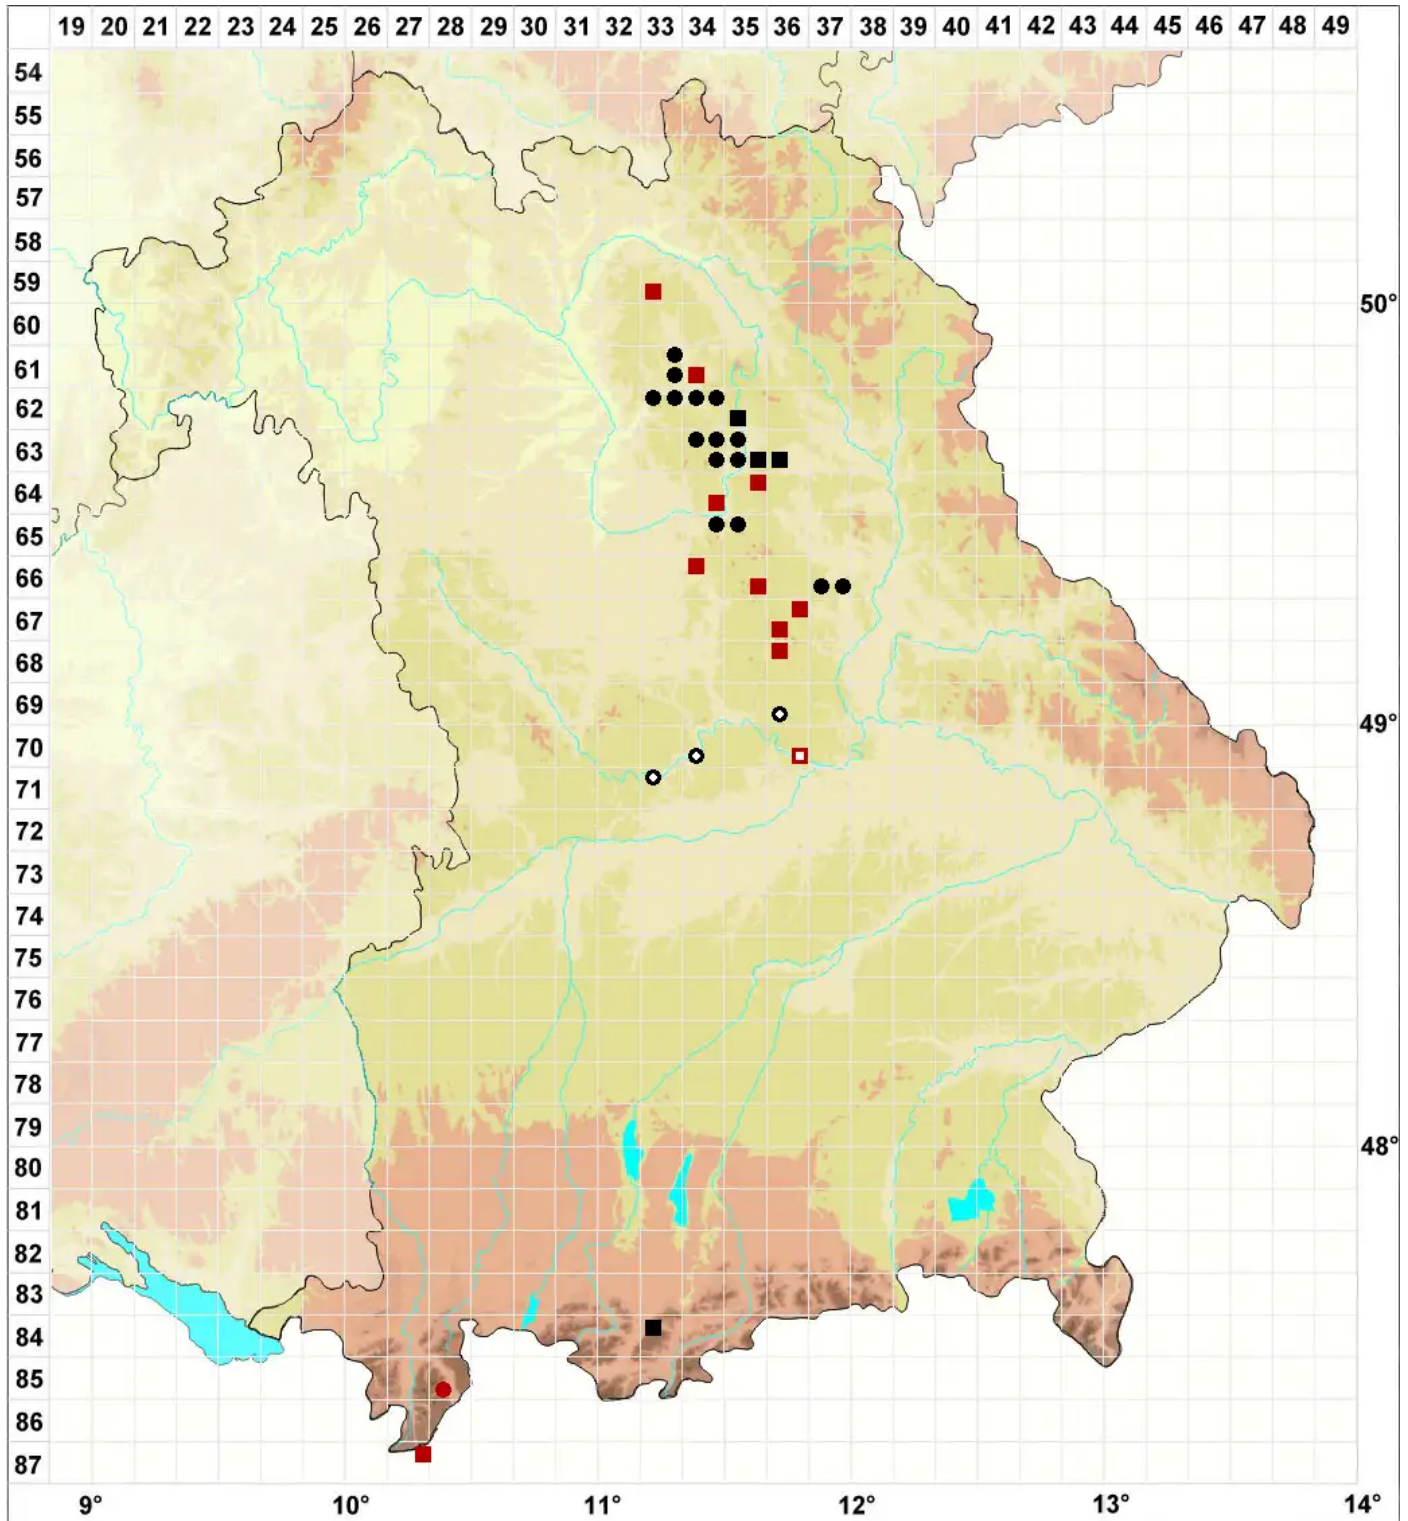

# Conardia compacta (Müll.Hal.) H.Rob.

Dichtes Kleinschnabeldeckelmoos

Legende:

- Symbole:**  
Ausgefülltes Symbol:  
Zeitraum von 1980 bis heute (Aktuelle Angabe)  
Leeres Symbol:  
Zeitraum vor 1980 (Altangabe)  
Quadrat: Herbarbeleg