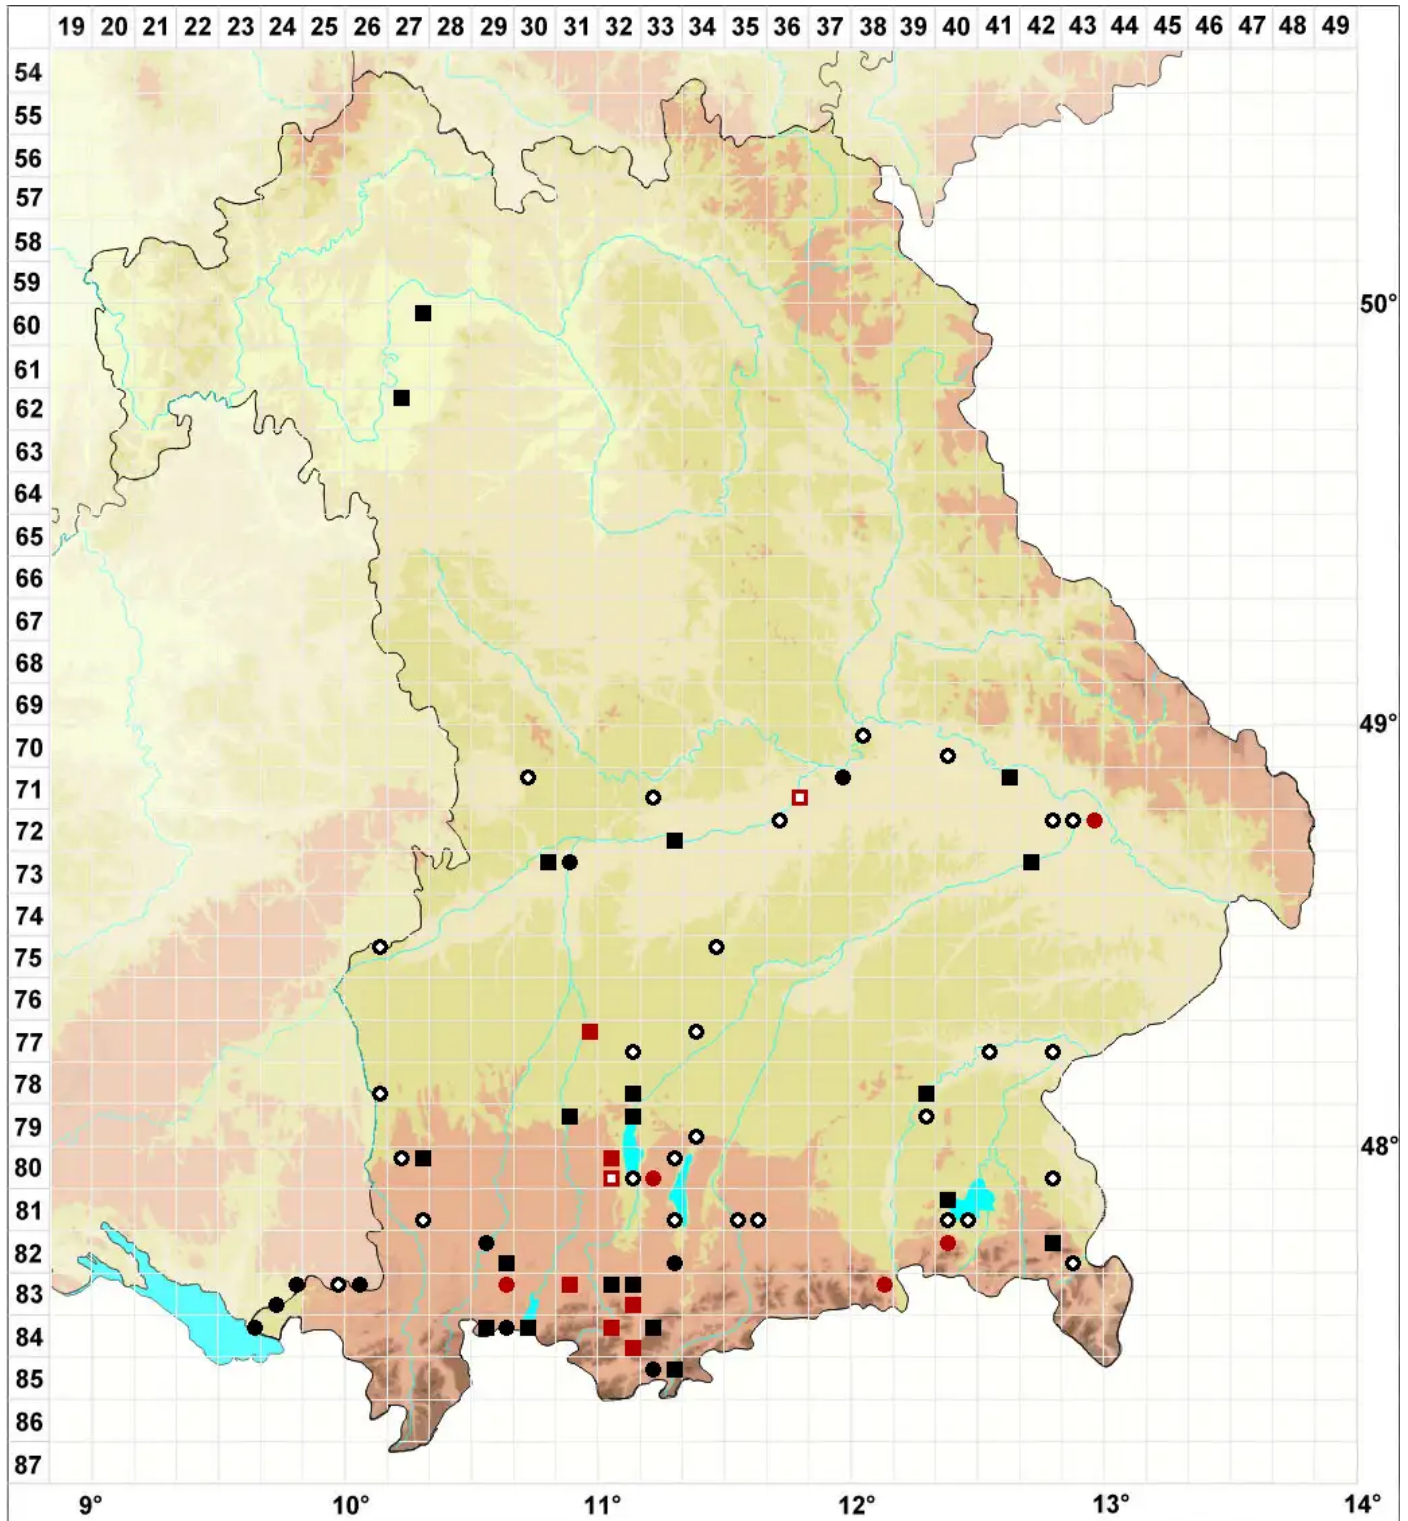

Campyliadelphus elodes (Lindb.) Kanda

Sumpf-Neugoldschlafmoos

Legende:

Symbole:
Ausgefülltes Symbol:
Zeitraum von 1980 bis heute (Aktuelle Angabe)
Leeres Symbol:
Zeitraum vor 1980 (Altangabe)
Quadrat: Herbarbeleg