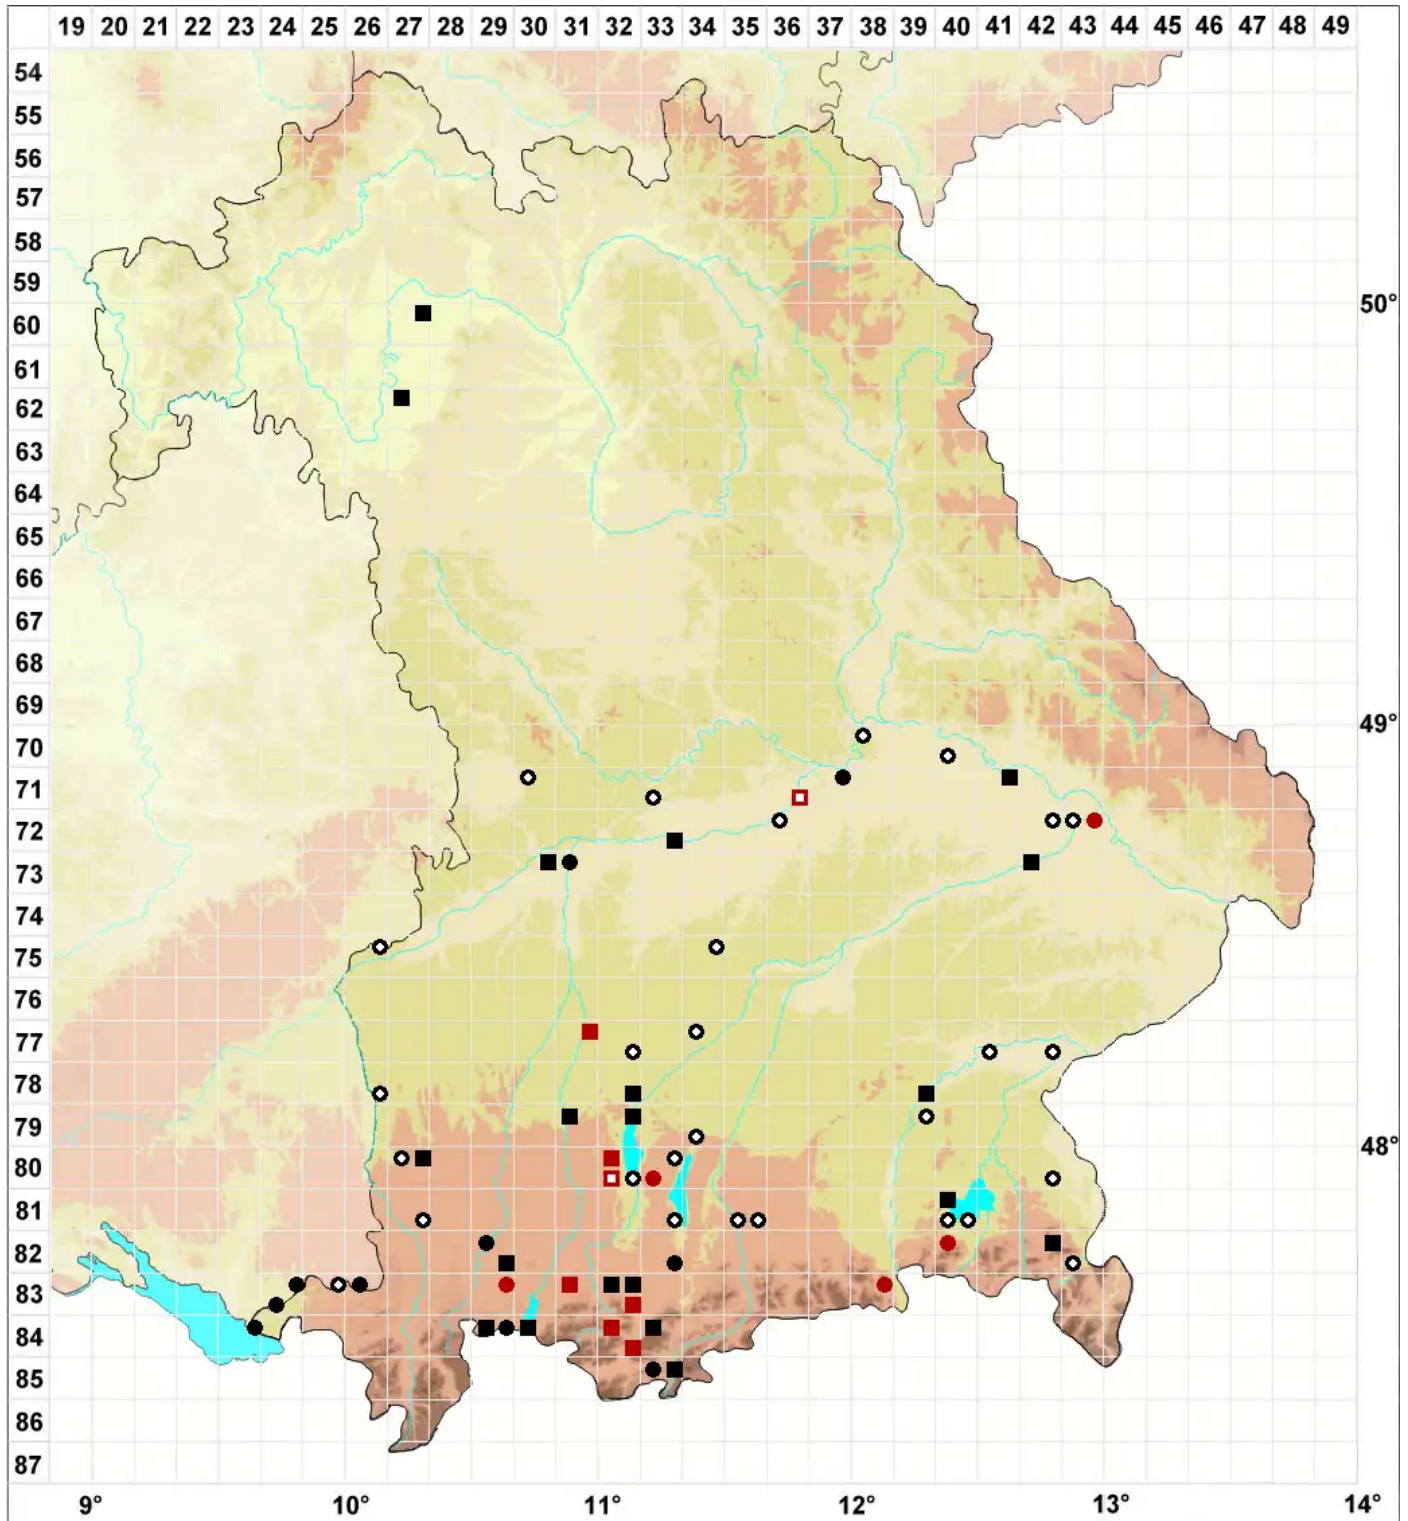

Campyliadelphus elodes (Lindb.) Kanda

Sumpf-Neugoldschlafmoos

Legende:

- Symbole:**
- Ausgefülltes Symbol:
Zeitraum von 1980 bis heute (Aktuelle Angabe)
 - Leeres Symbol:
Zeitraum vor 1980 (Altangabe)
 - Quadrat: Herbarbeleg