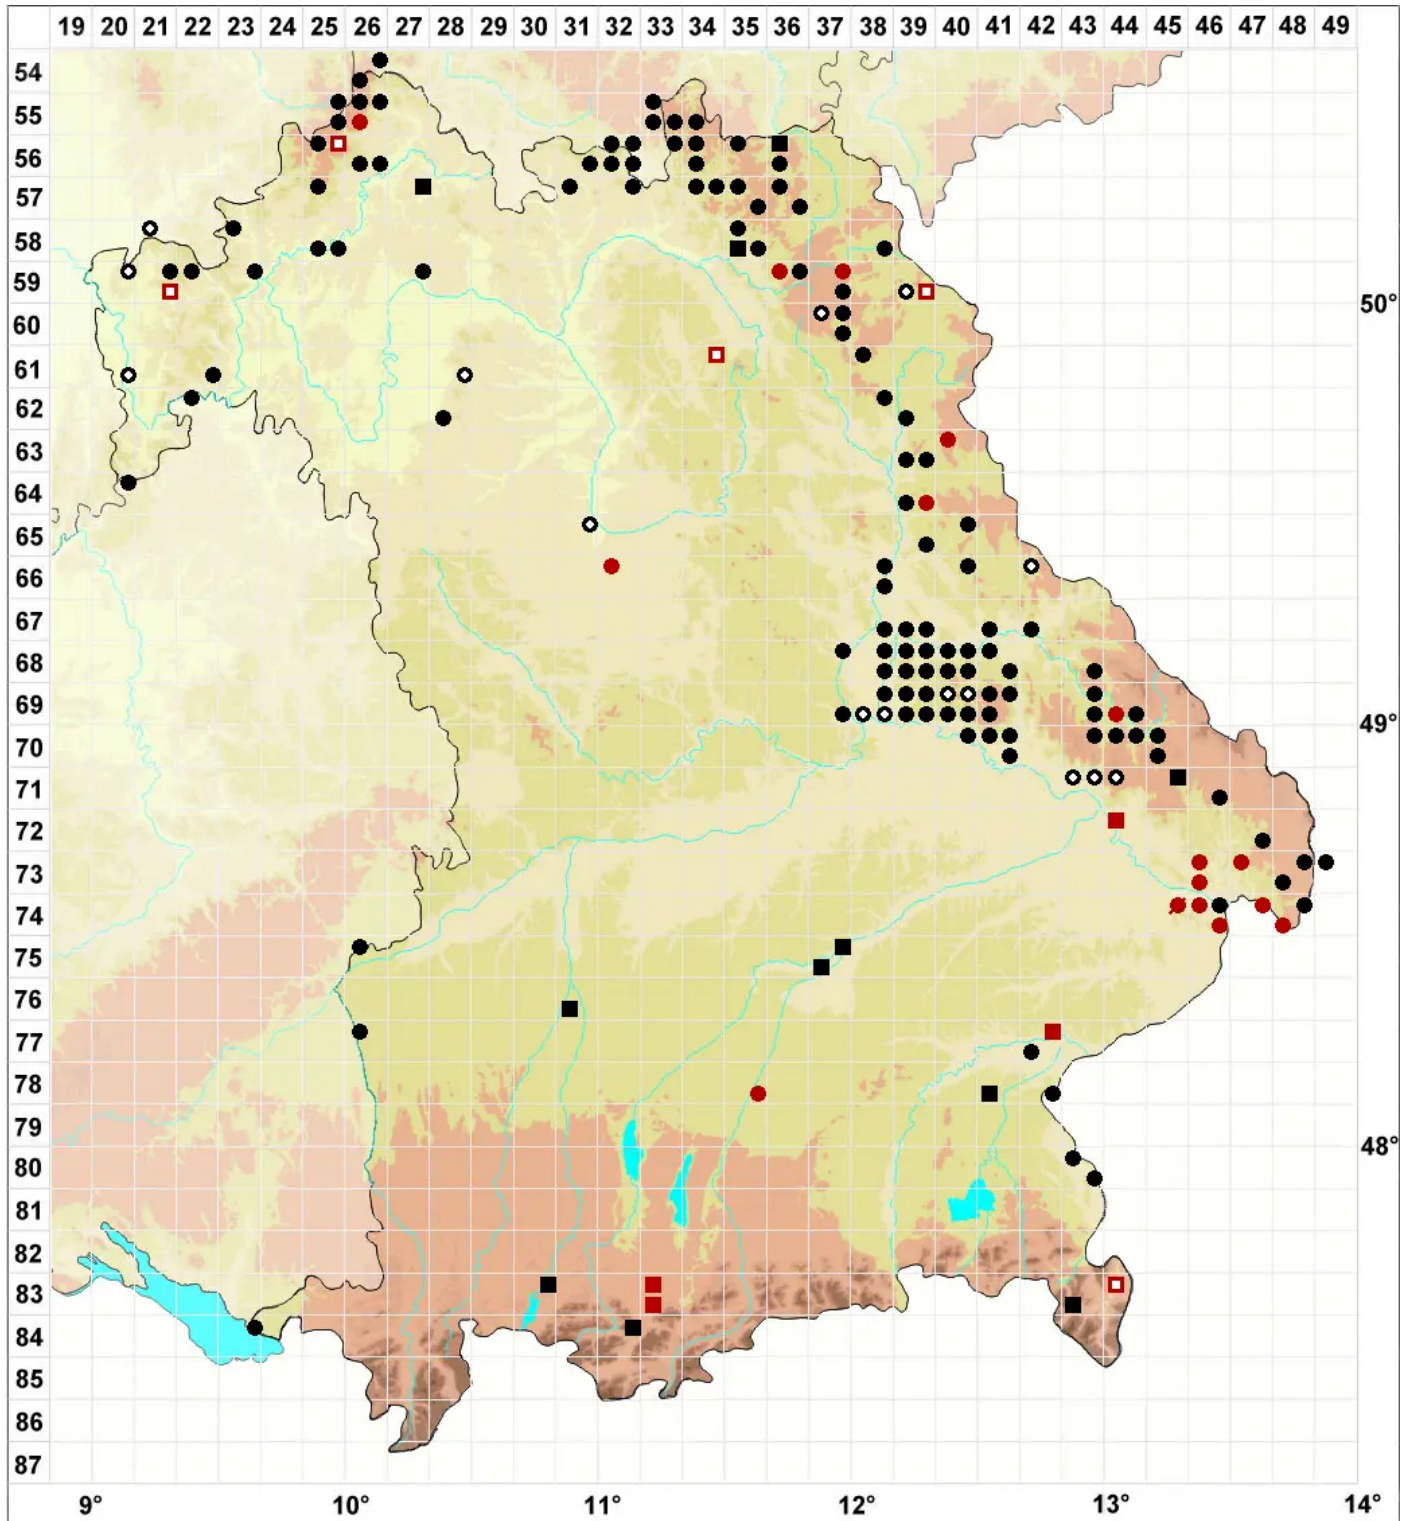

Hygroamblystegium fluviatile (Hedw.) Loeske

Fluß-Wasserstumpfdeckelmoos

Legende:

- Symbole:**
- Ausgefülltes Symbol:
Zeitraum von 1980 bis heute (Aktuelle Angabe)
 - Leeres Symbol:
Zeitraum vor 1980 (Altangabe)
 - Quadrat: Herbarbeleg