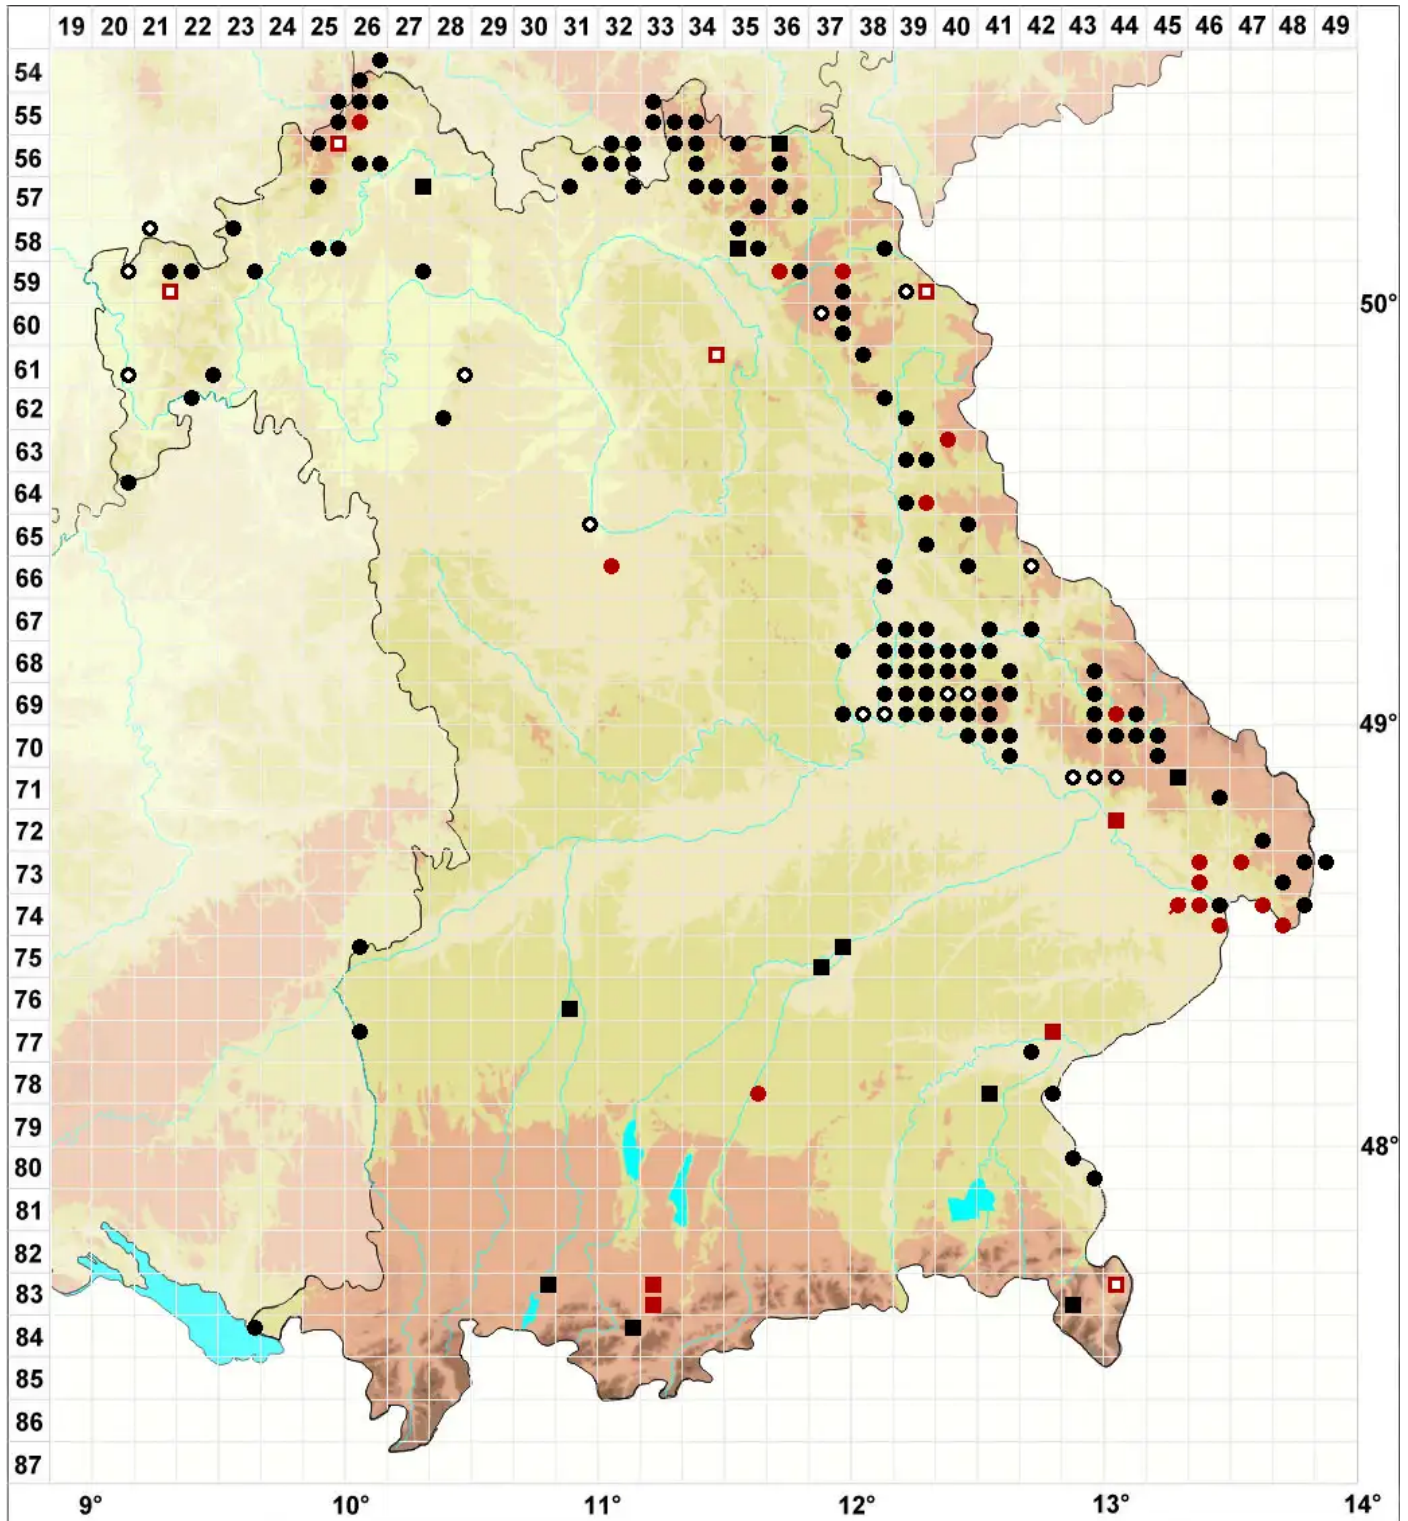

Hygroamblystegium fluviatile (Hedw.) Loeske

Fluß-Wasserstumpfdeckelmoos

Legende:

- Symbole:**
- Ausgefülltes Symbol:
Zeitraum von 1980 bis heute (Aktuelle Angabe)
 - Leeres Symbol:
Zeitraum vor 1980 (Altangabe)
 - Quadrat: Herbarbeleg