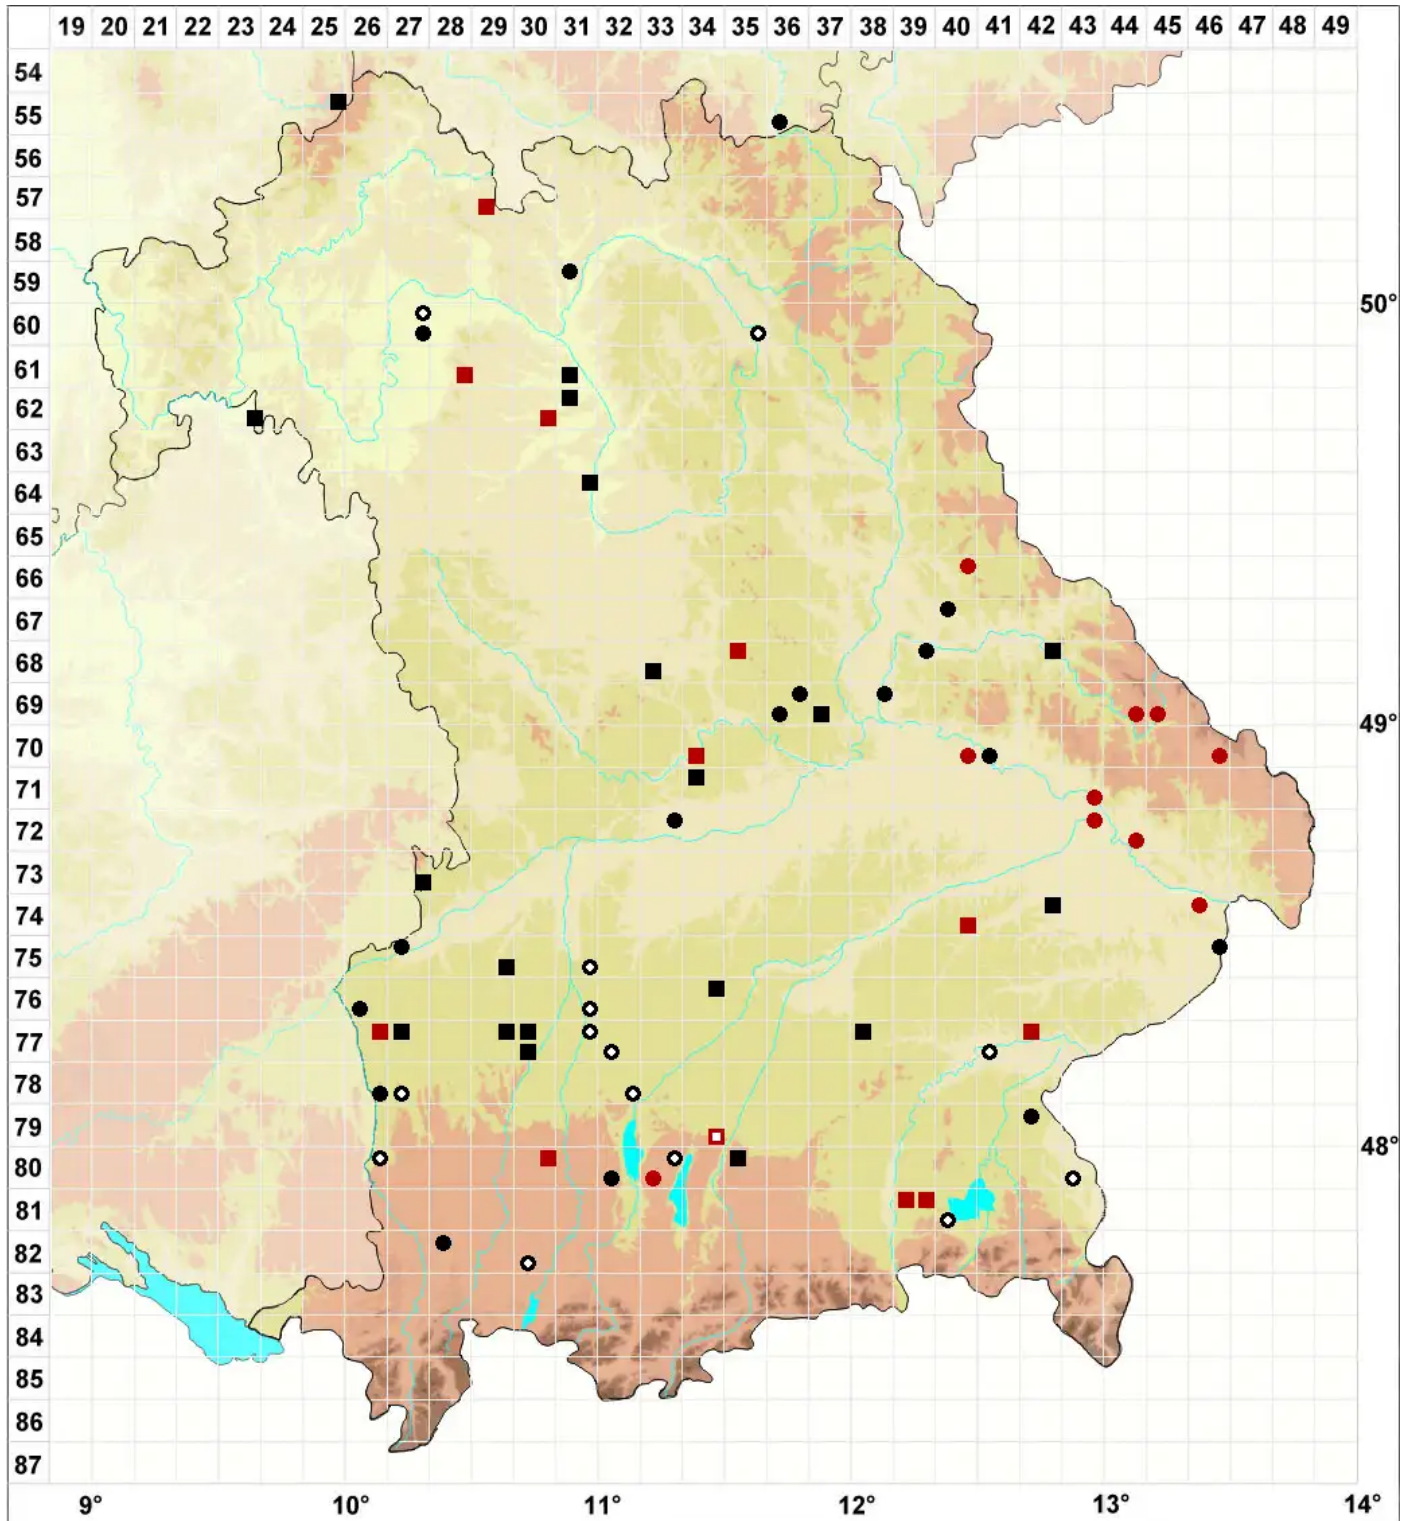

Hygroamblystegium humile (P.Beauv.) Vanderp., Goffinet & H

Niedriges Wasserstumpfdeckelmoos

Legende:

Symbole:
Ausgefülltes Symbol:
Zeitraum von 1980 bis heute (Aktuelle Angabe)
Leeres Symbol:
Zeitraum vor 1980 (Altangabe)
Quadrat: Herbarbeleg