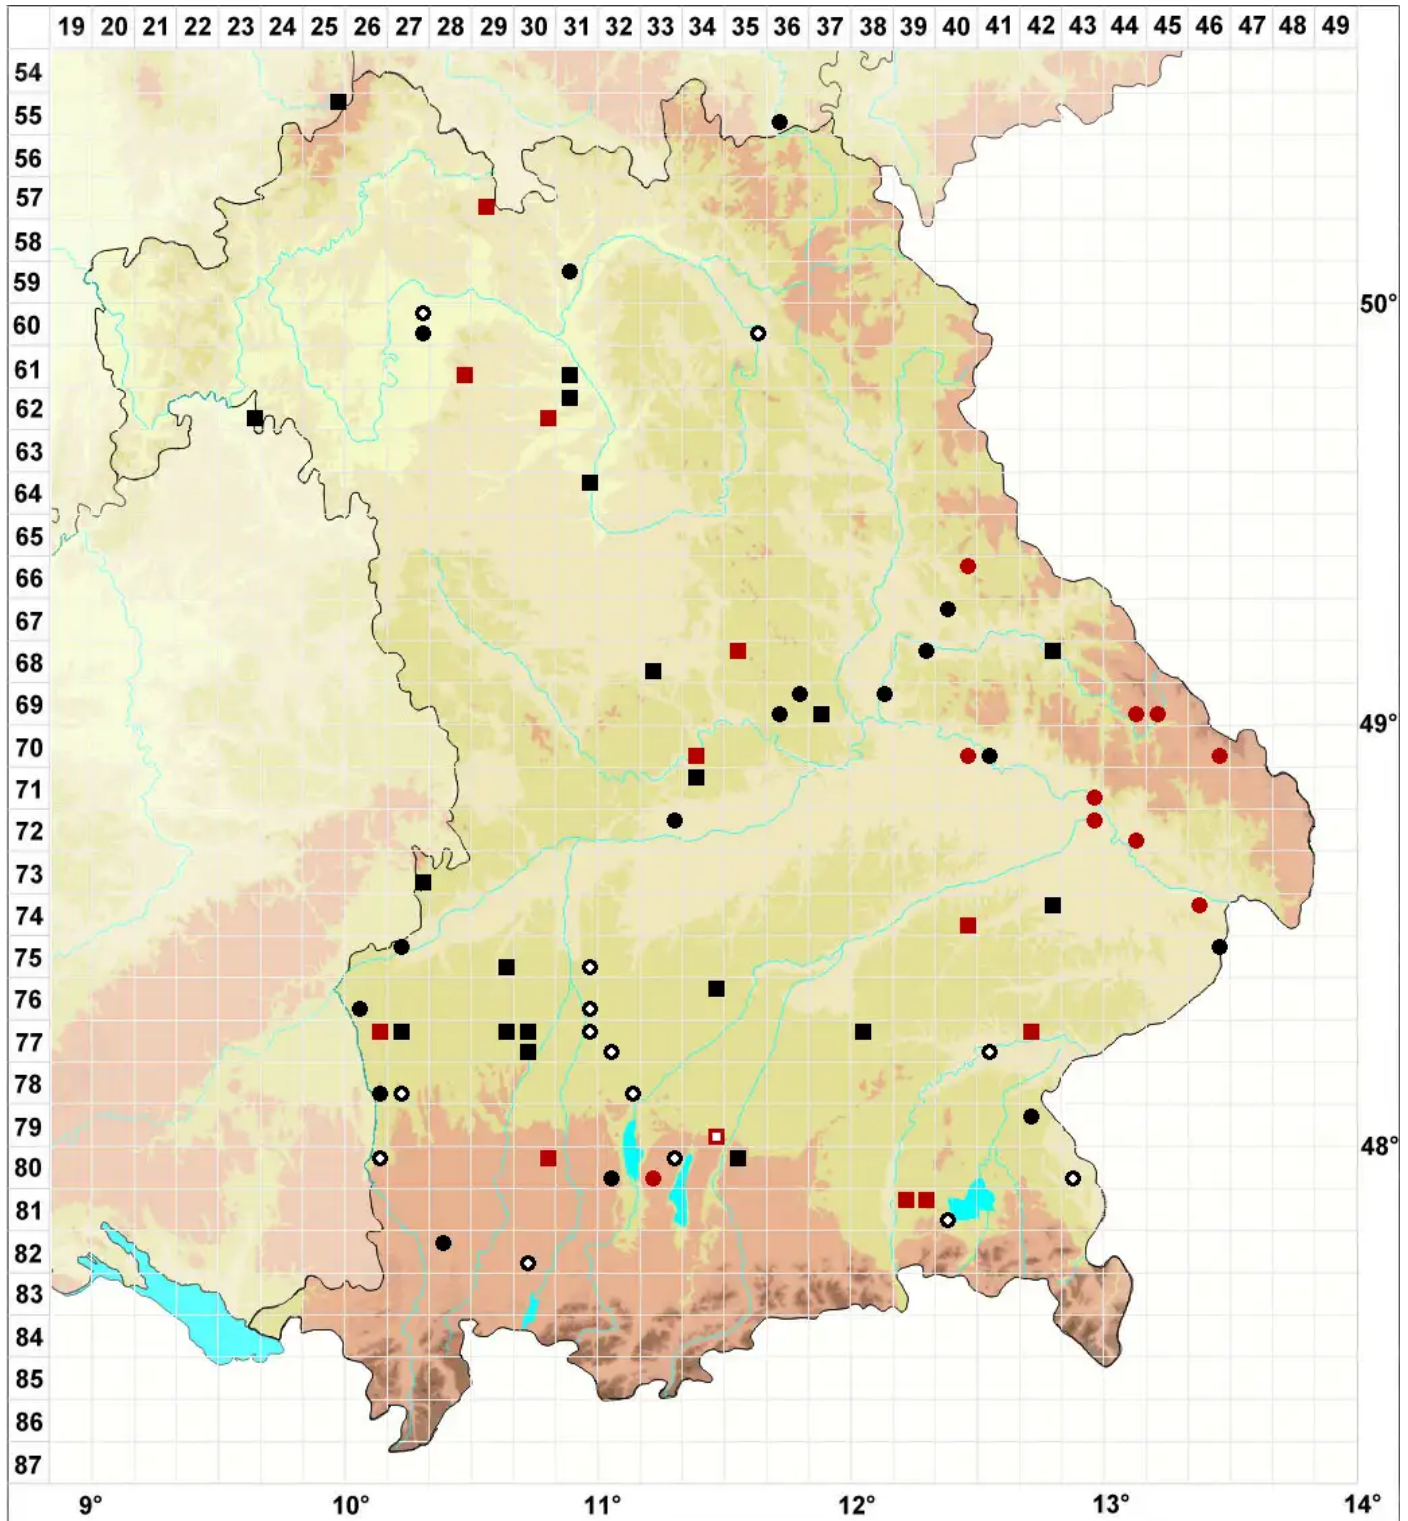

Hygroamblystegium humile (P.Beauv.) Vanderp., Goffinet & H

Niedriges Wasserstumpfdeckelmoos

Legende:

- Symbole:**
- Ausgefülltes Symbol:
Zeitraum von 1980 bis heute (Aktuelle Angabe)
 - Leeres Symbol:
Zeitraum vor 1980 (Altangabe)
 - Quadrat: Herbarbeleg