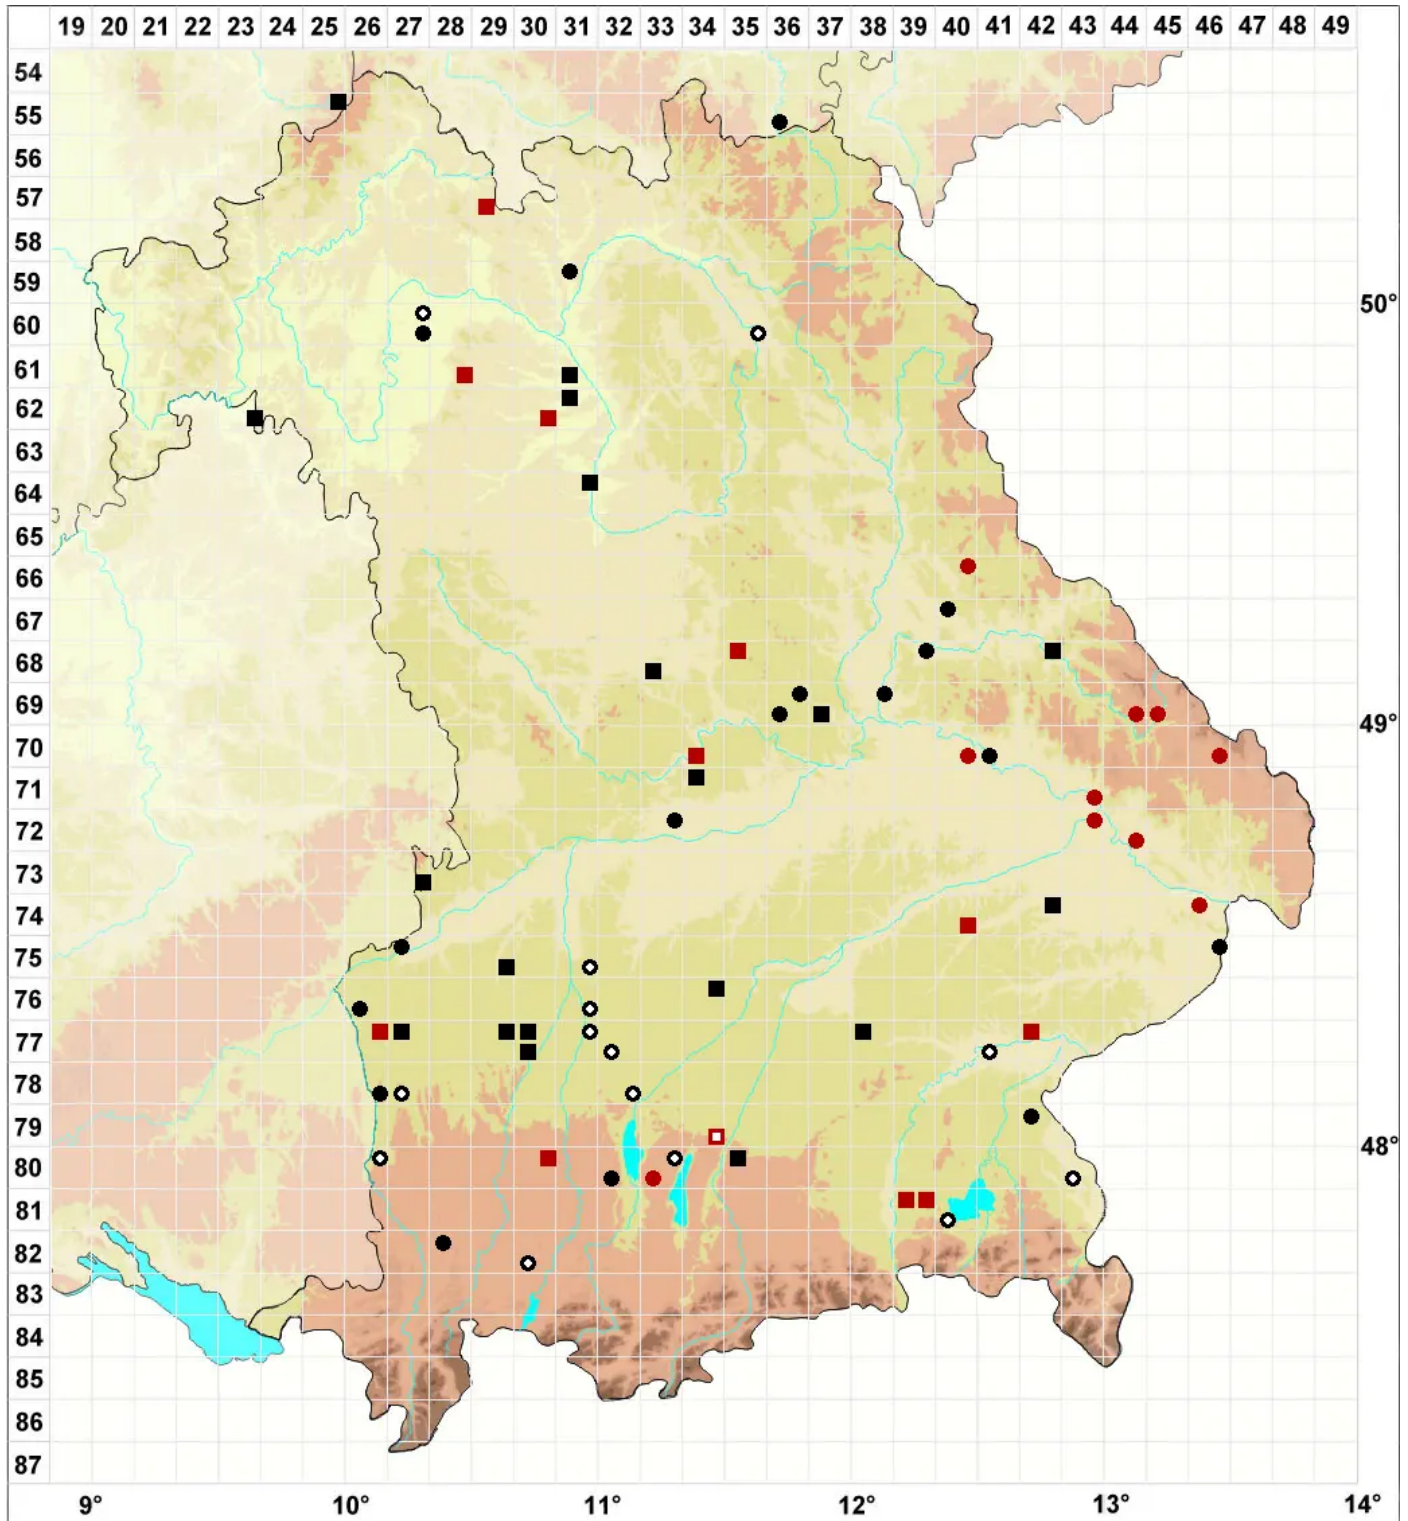

# Hygroamblystegium humile (P.Beauv.) Vanderp., Goffinet & H

Niedriges Wasserstumpfdeckelmoos

Legende:

**Symbole:**

Ausgefülltes Symbol:  
Zeitraum von 1980 bis heute (Aktuelle Angabe)

Leeres Symbol:  
Zeitraum vor 1980 (Altangabe)

Quadrat: Herbarbeleg