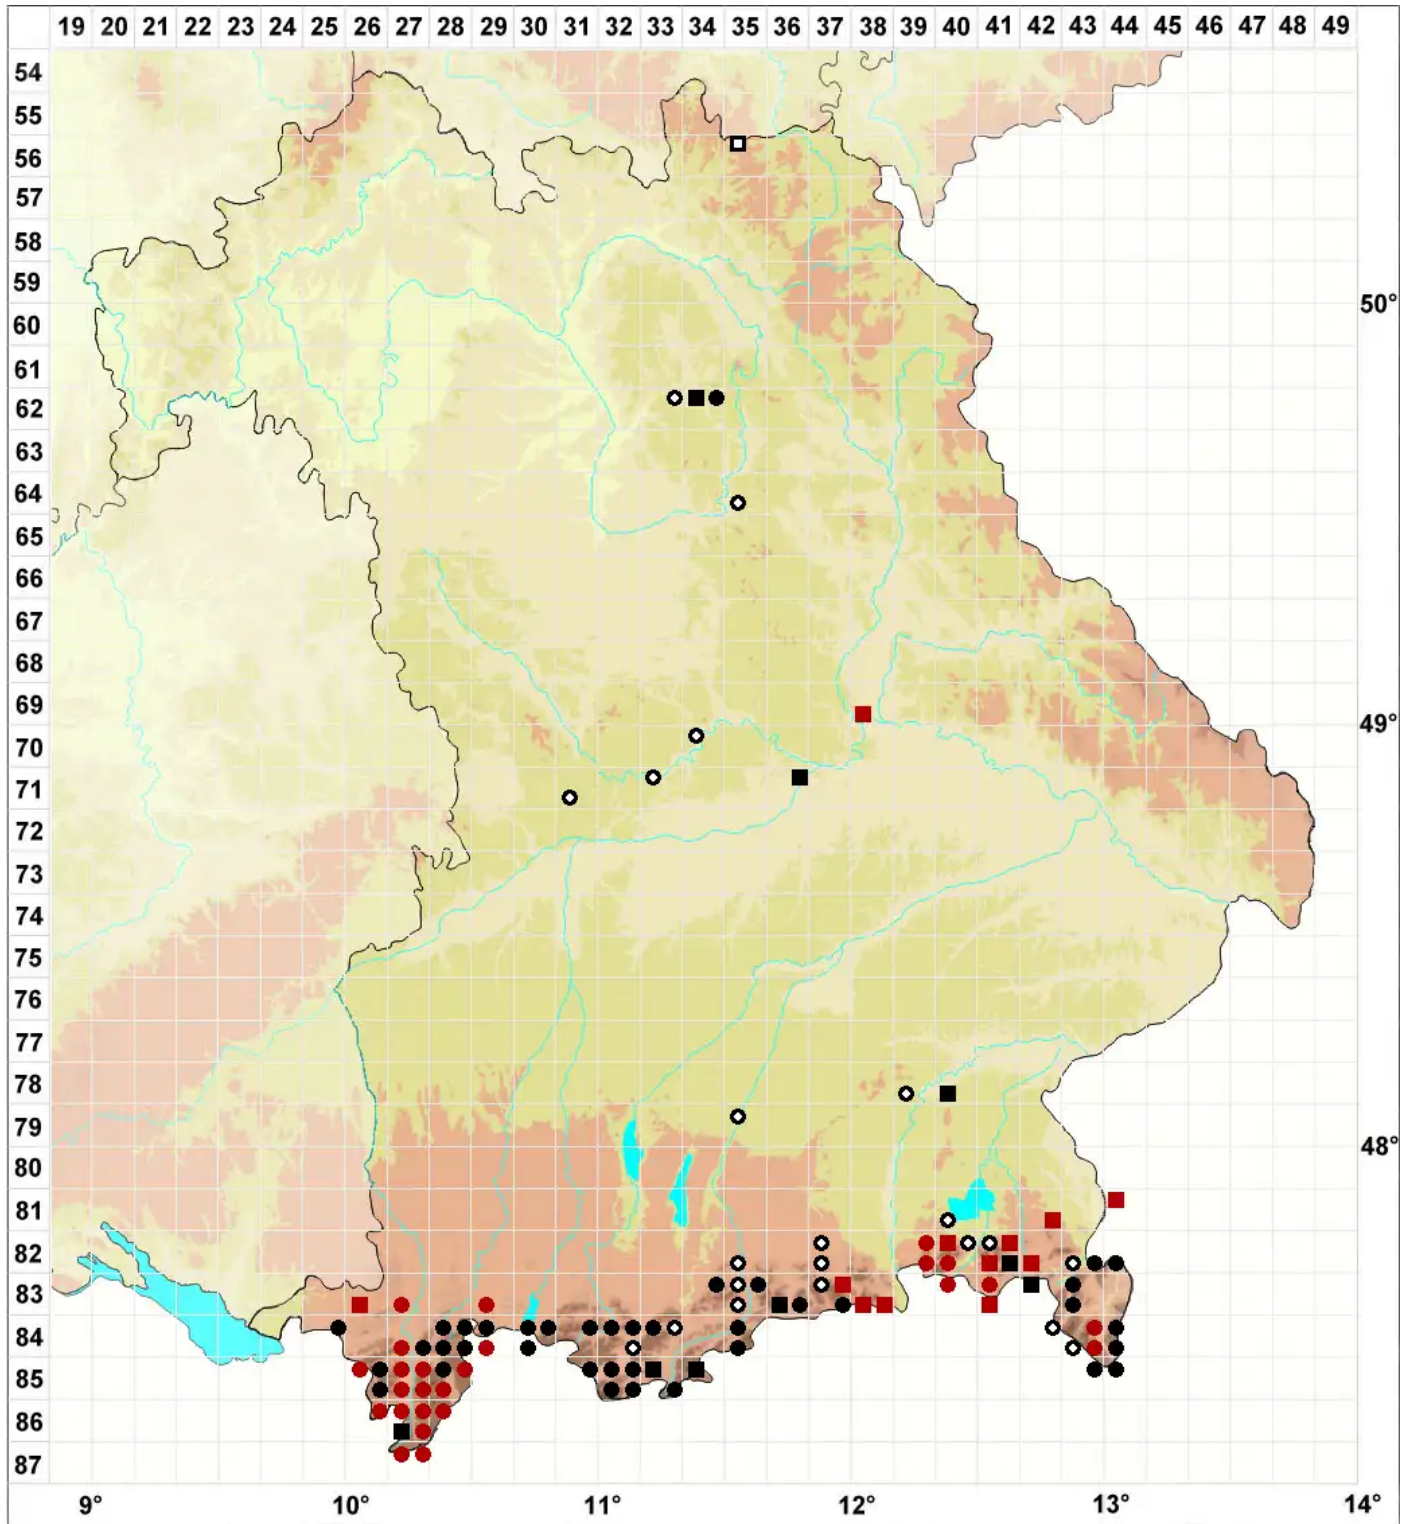

# Platydictya jungermannioides (Brid.) H.A.Crum

## Jungermanns Breitnetzmoos

Legende:

**Symbole:**

Ausgefülltes Symbol:  
Zeitraum von 1980 bis heute (Aktuelle Angabe)

Leeres Symbol:  
Zeitraum vor 1980 (Altangabe)

Quadrat: Herbarbeleg