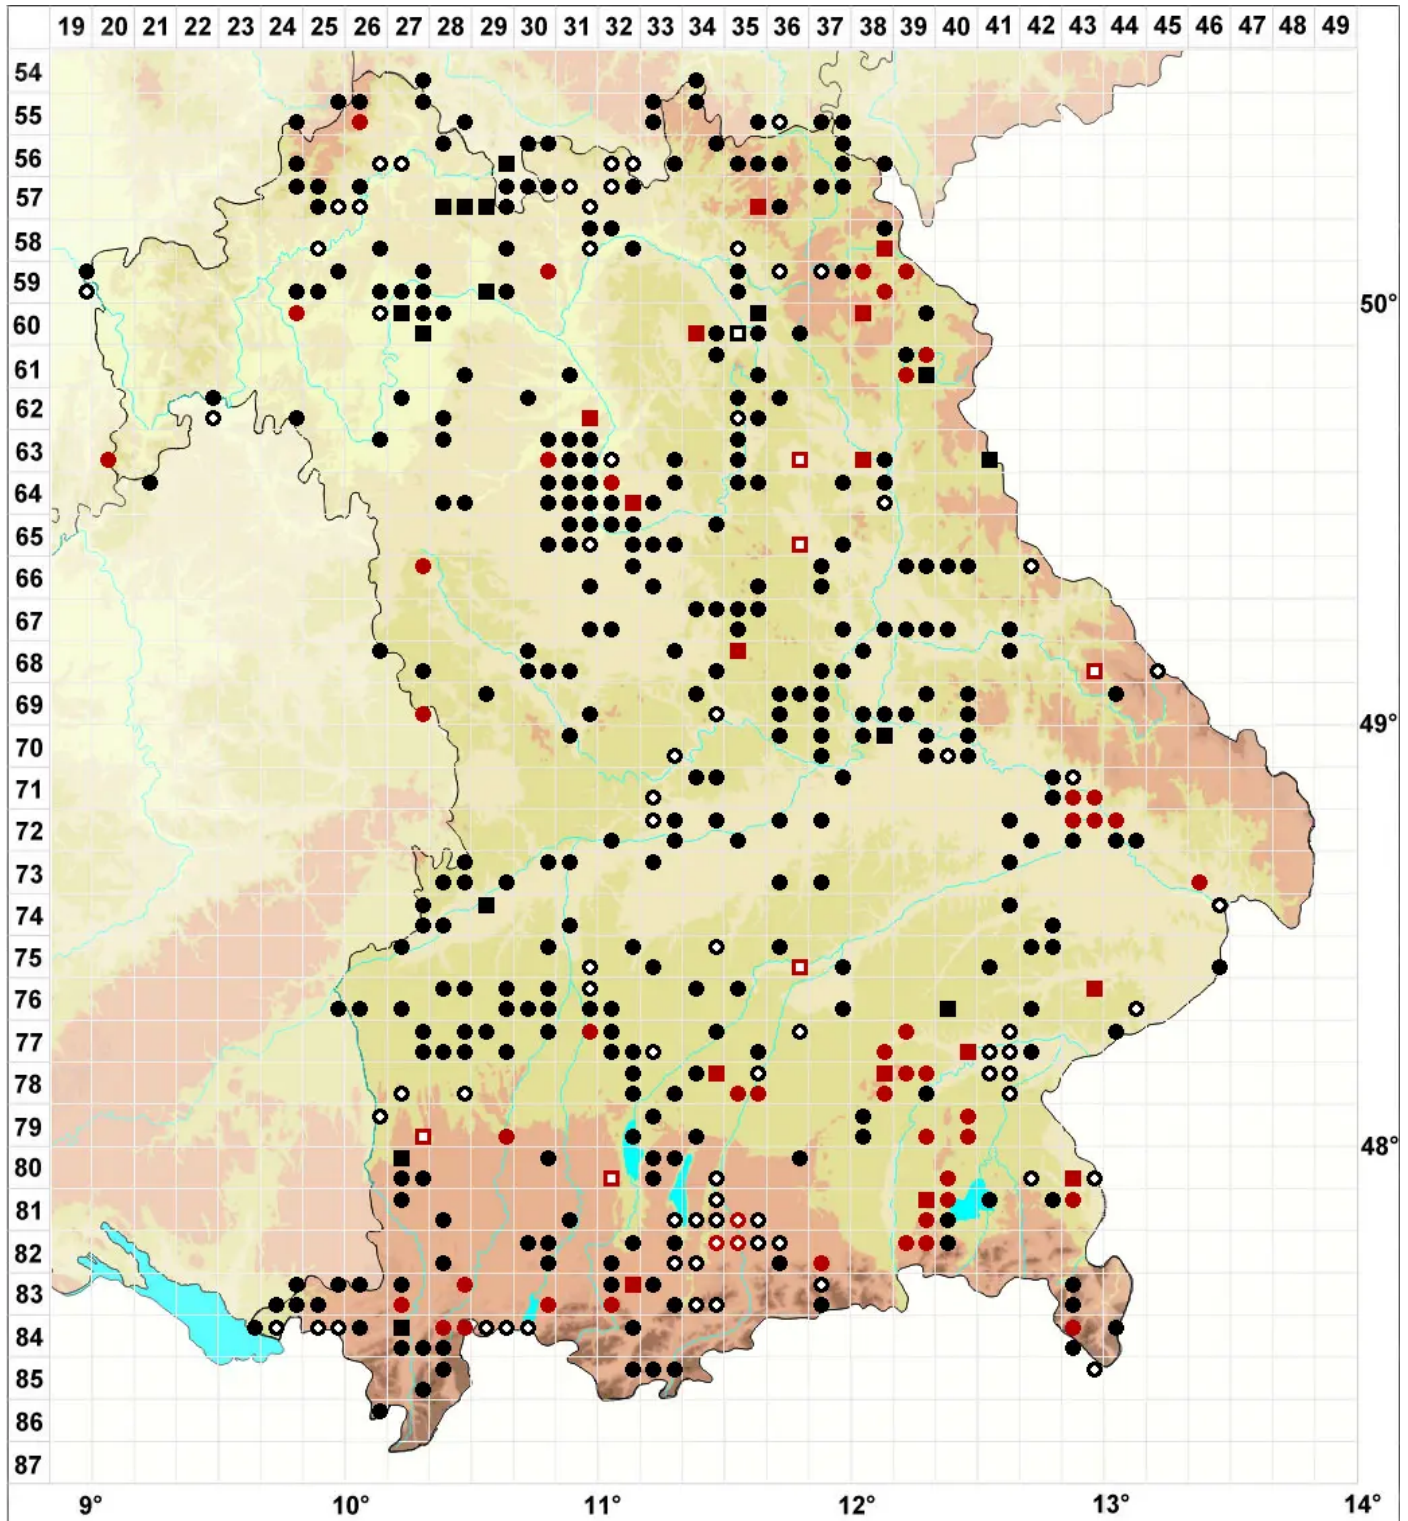

Drepanocladus aduncus (Hedw.) Warnst.

Krallenblatt-Sichelmoos

Legende:

- Symbole:**
Ausgefülltes Symbol:
Zeitraum von 1980 bis heute (Aktuelle Angabe)
Leeres Symbol:
Zeitraum vor 1980 (Altangabe)
Quadrat: Herbarbeleg