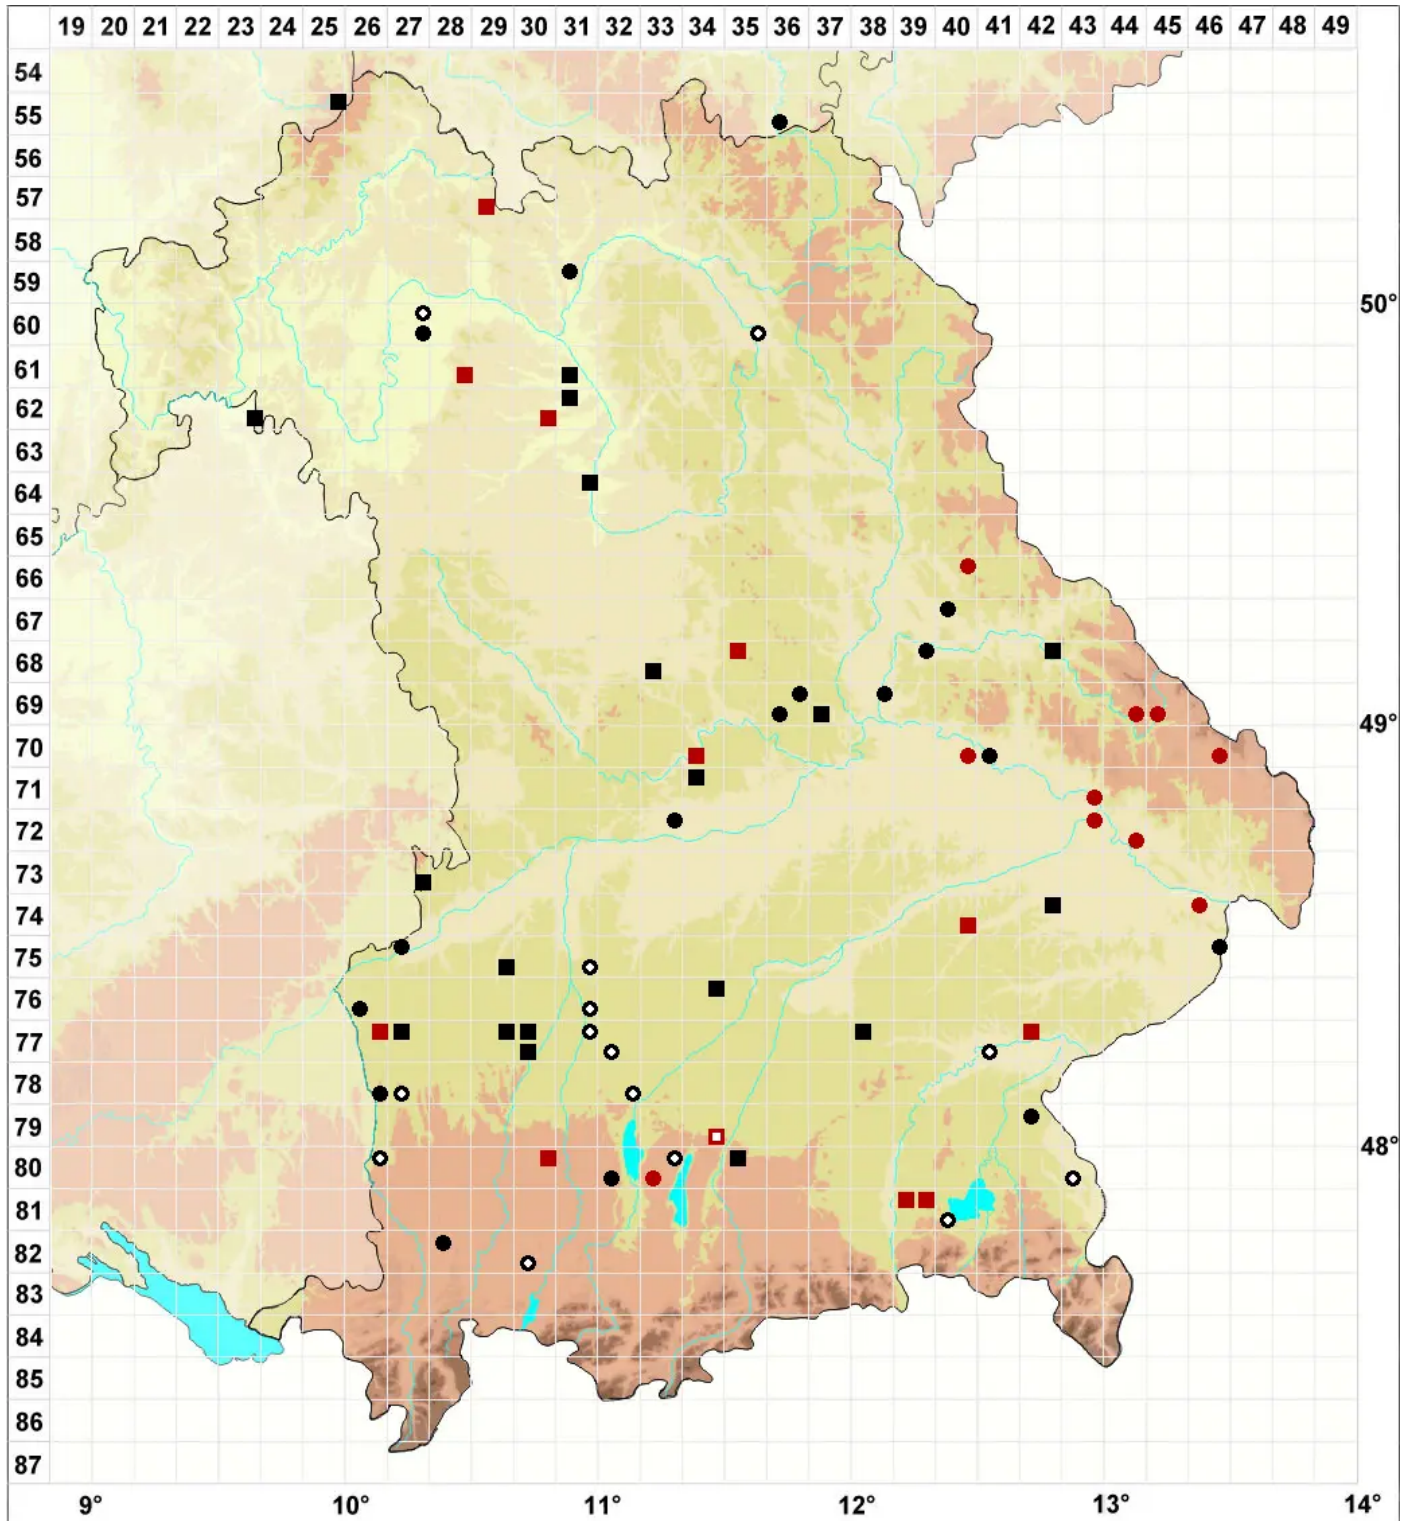

Hygroamblystegium humile (P.Beauv.) Vanderp., Goffinet & H

Niedriges Wasserstumpfdeckelmoos

Legende:

Symbole:

Ausgefülltes Symbol:
Zeitraum von 1980 bis heute (Aktuelle Angabe)

Leeres Symbol:
Zeitraum vor 1980 (Altangabe)

Quadrat: Herbarbeleg