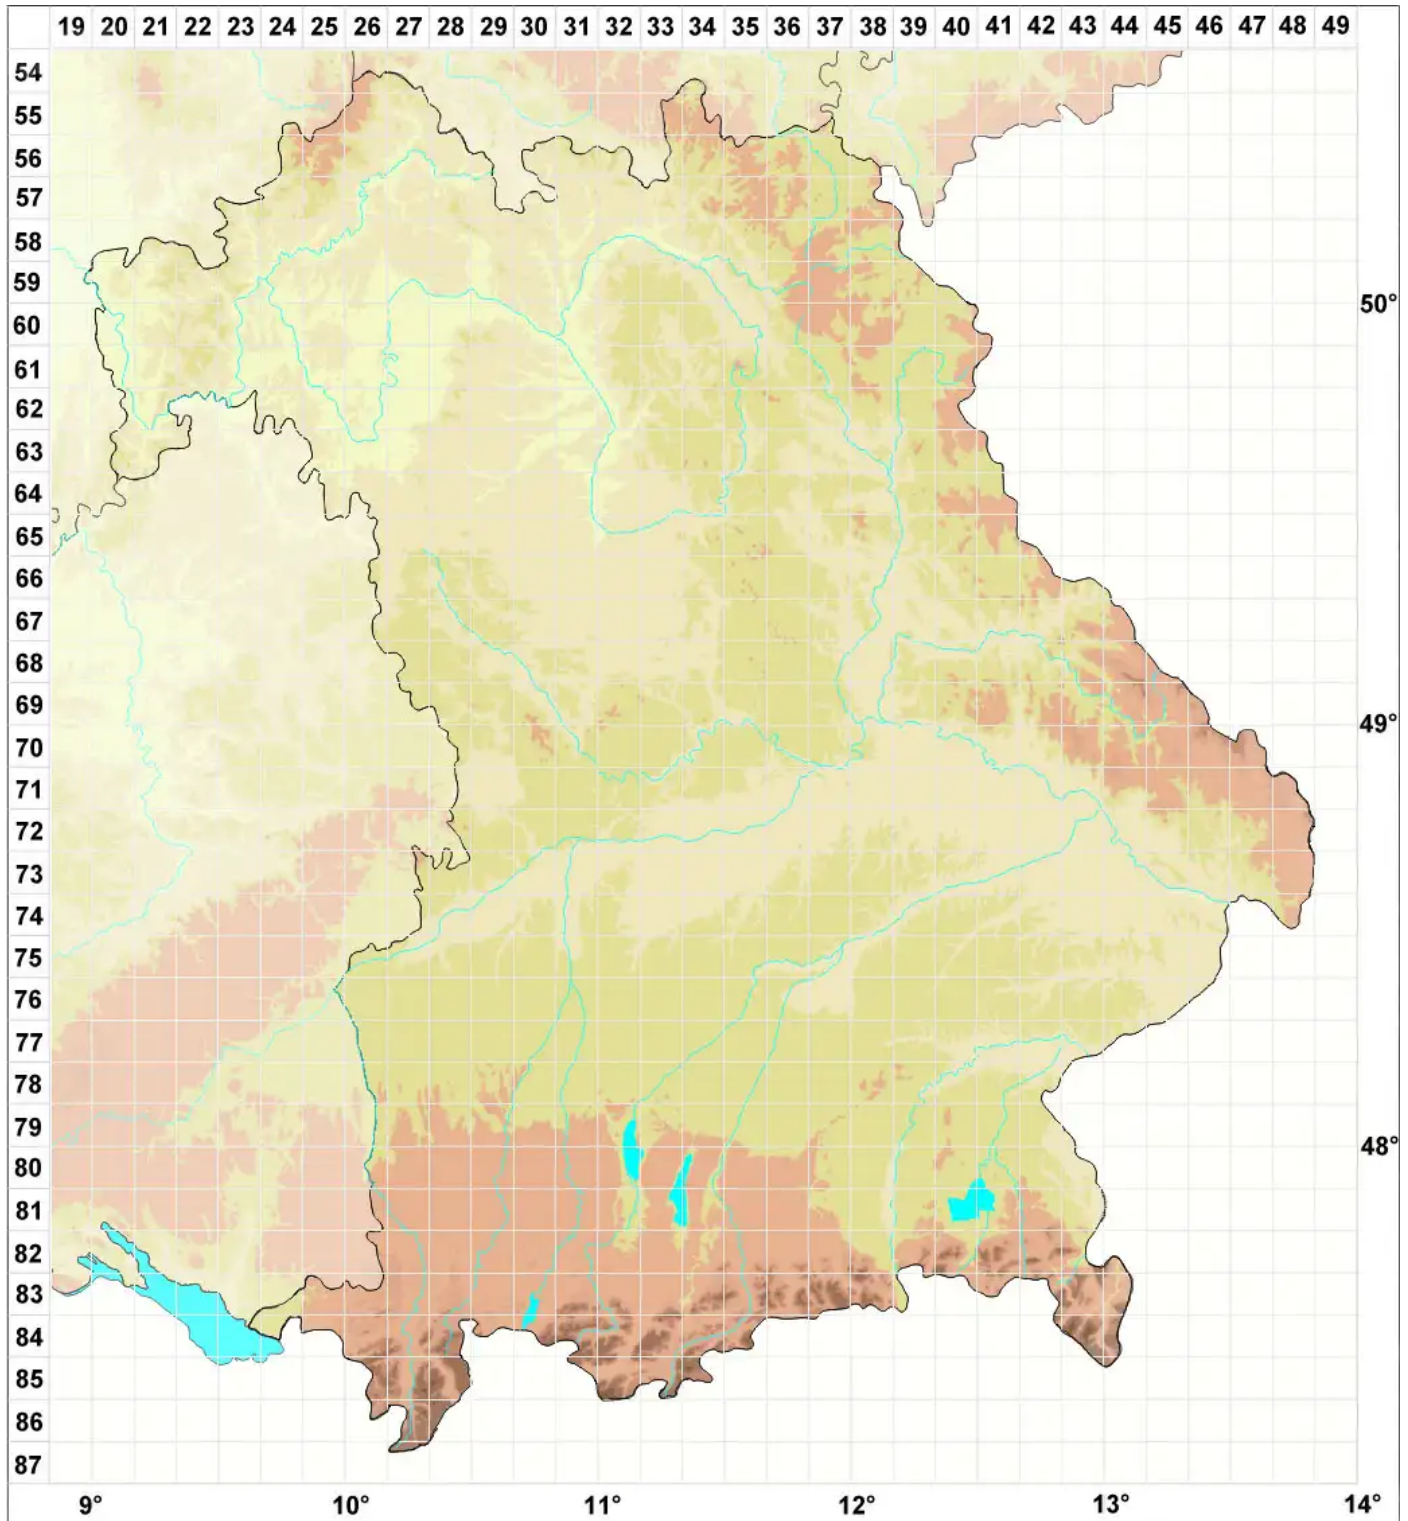

Drepanocladus longifolius (Mitt.) Paris

Langblättriges Sichelmoos

Legende:

- Symbole:**
Ausgefülltes Symbol:
Zeitraum von 1980 bis heute (Aktuelle Angabe)
Leeres Symbol:
Zeitraum vor 1980 (Altangabe)
Quadrat: Herbarbeleg