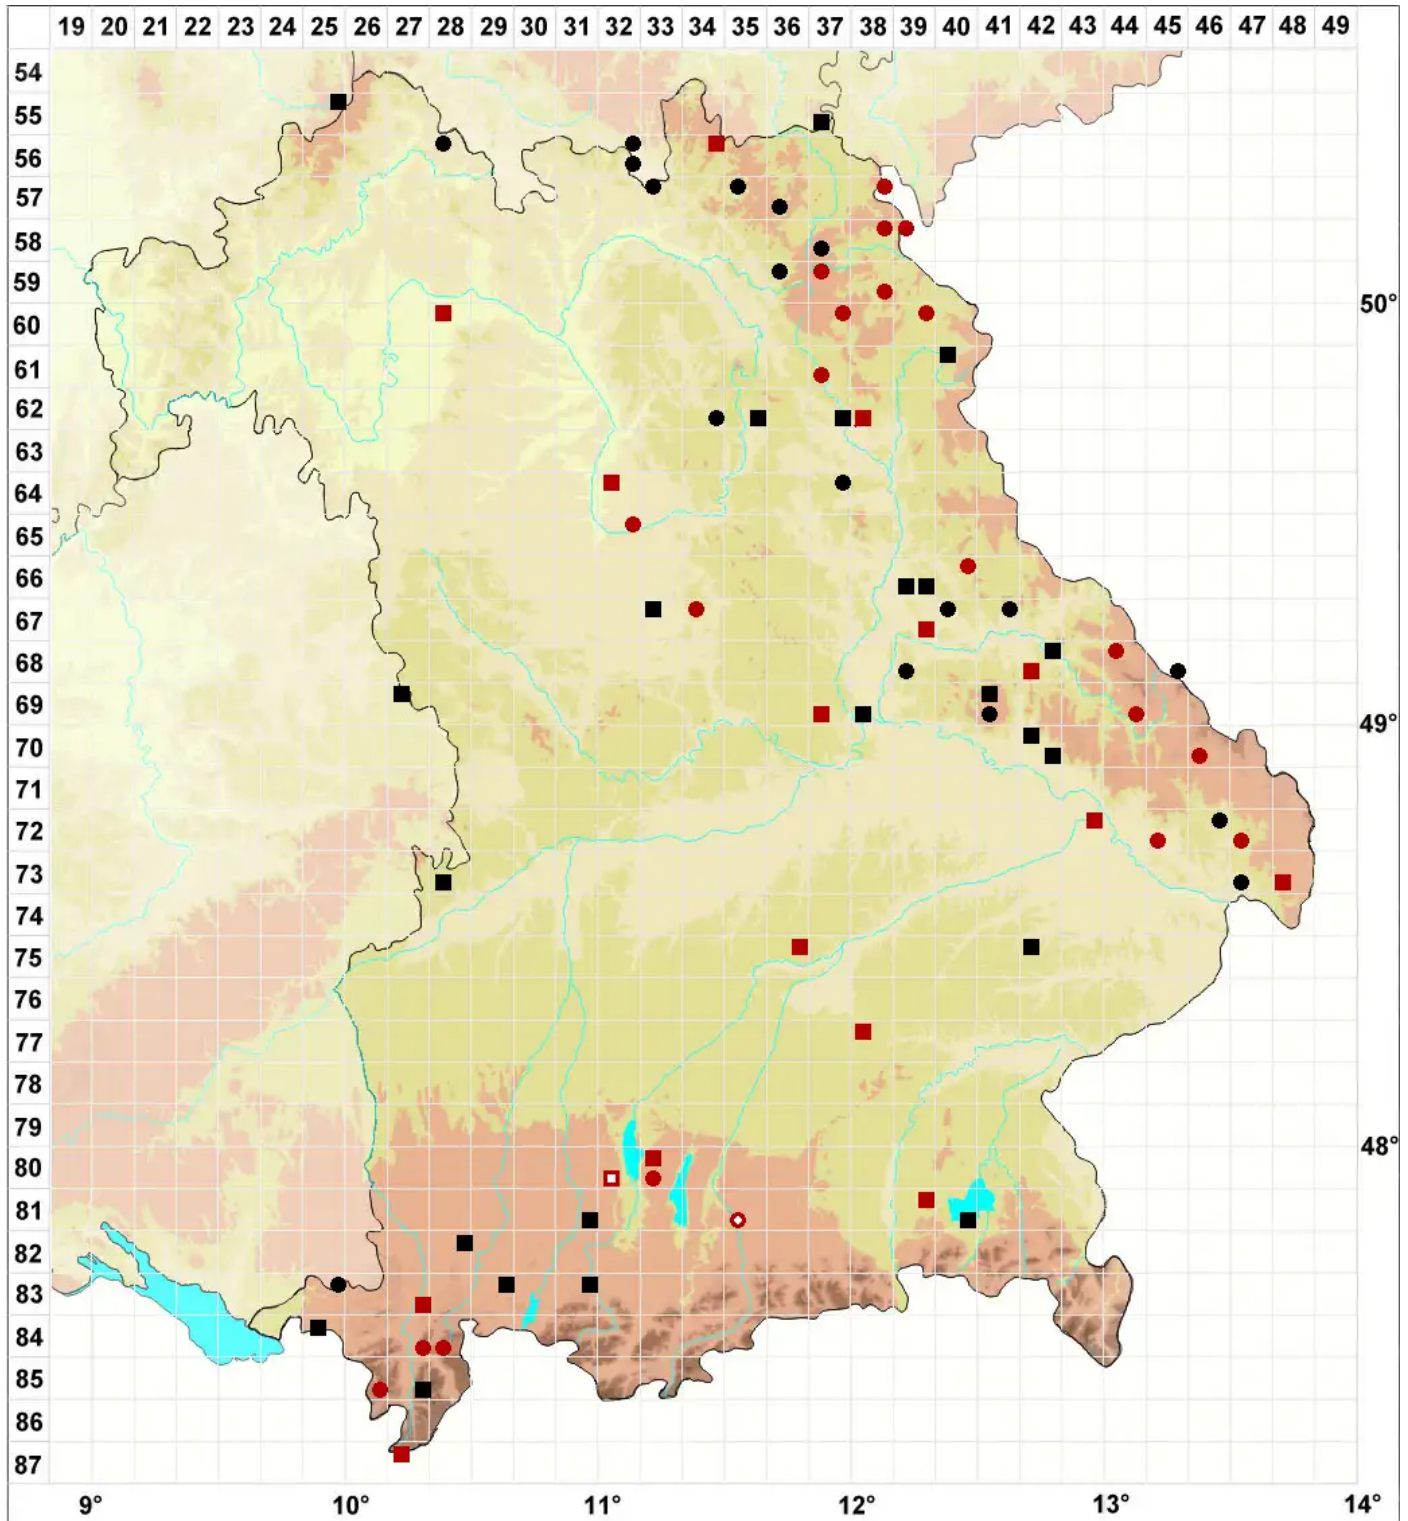

Pseudocampyllum radicale (P.Beauv.) Vanderp. & Hedenäs

Sumpf-Scheingoldschlafmoos

Legende:

Symbole:

Ausgefülltes Symbol:
Zeitraum von 1980 bis heute (Aktuelle Angabe)

Leeres Symbol:
Zeitraum vor 1980 (Altangabe)

Quadrat: Herbarbeleg