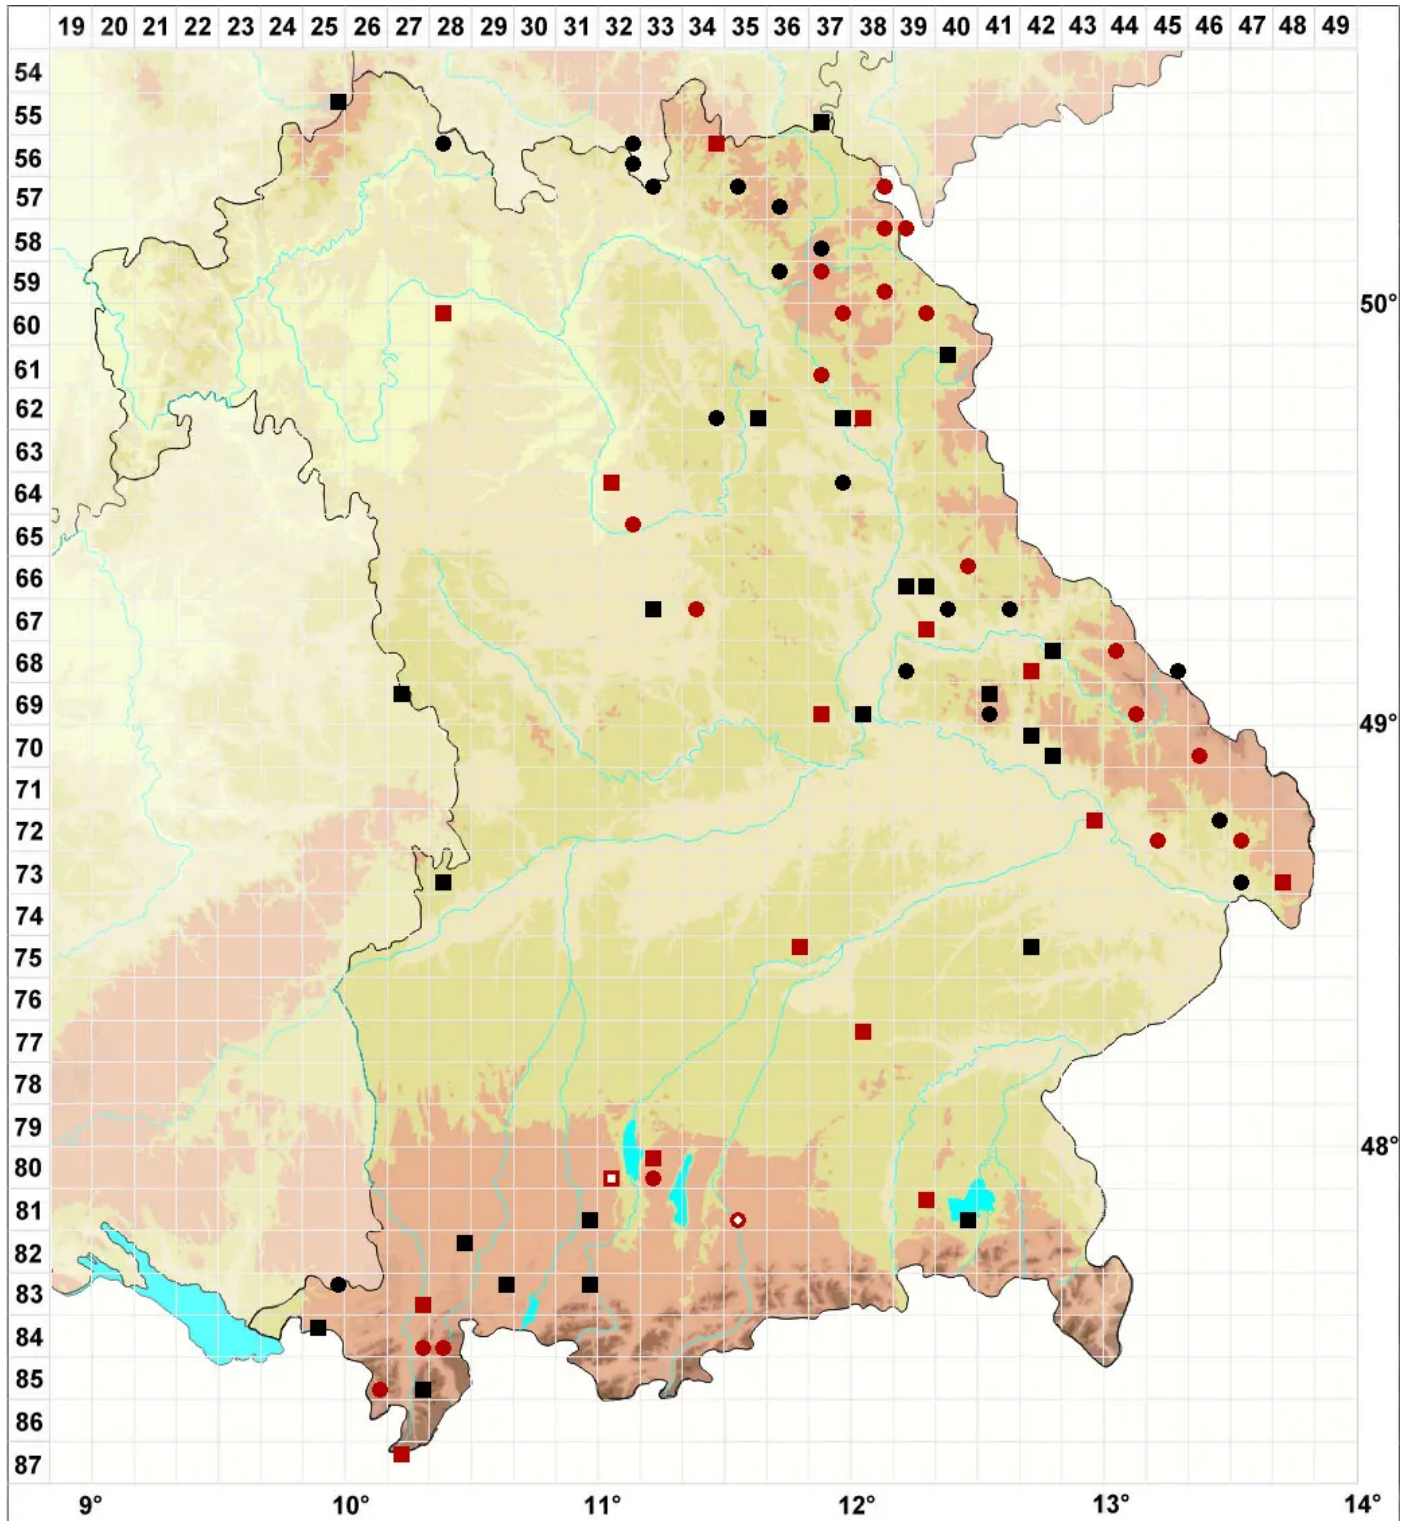

Pseudocampyllum radicale (P.Beauv.) Vanderp. & Hedenäs

Sumpf-Scheingoldschlafmoos

Legende:

Symbole:
Ausgefülltes Symbol:
Zeitraum von 1980 bis heute (Aktuelle Angabe)
Leeres Symbol:
Zeitraum vor 1980 (Altangabe)
Quadrat: Herbarbeleg