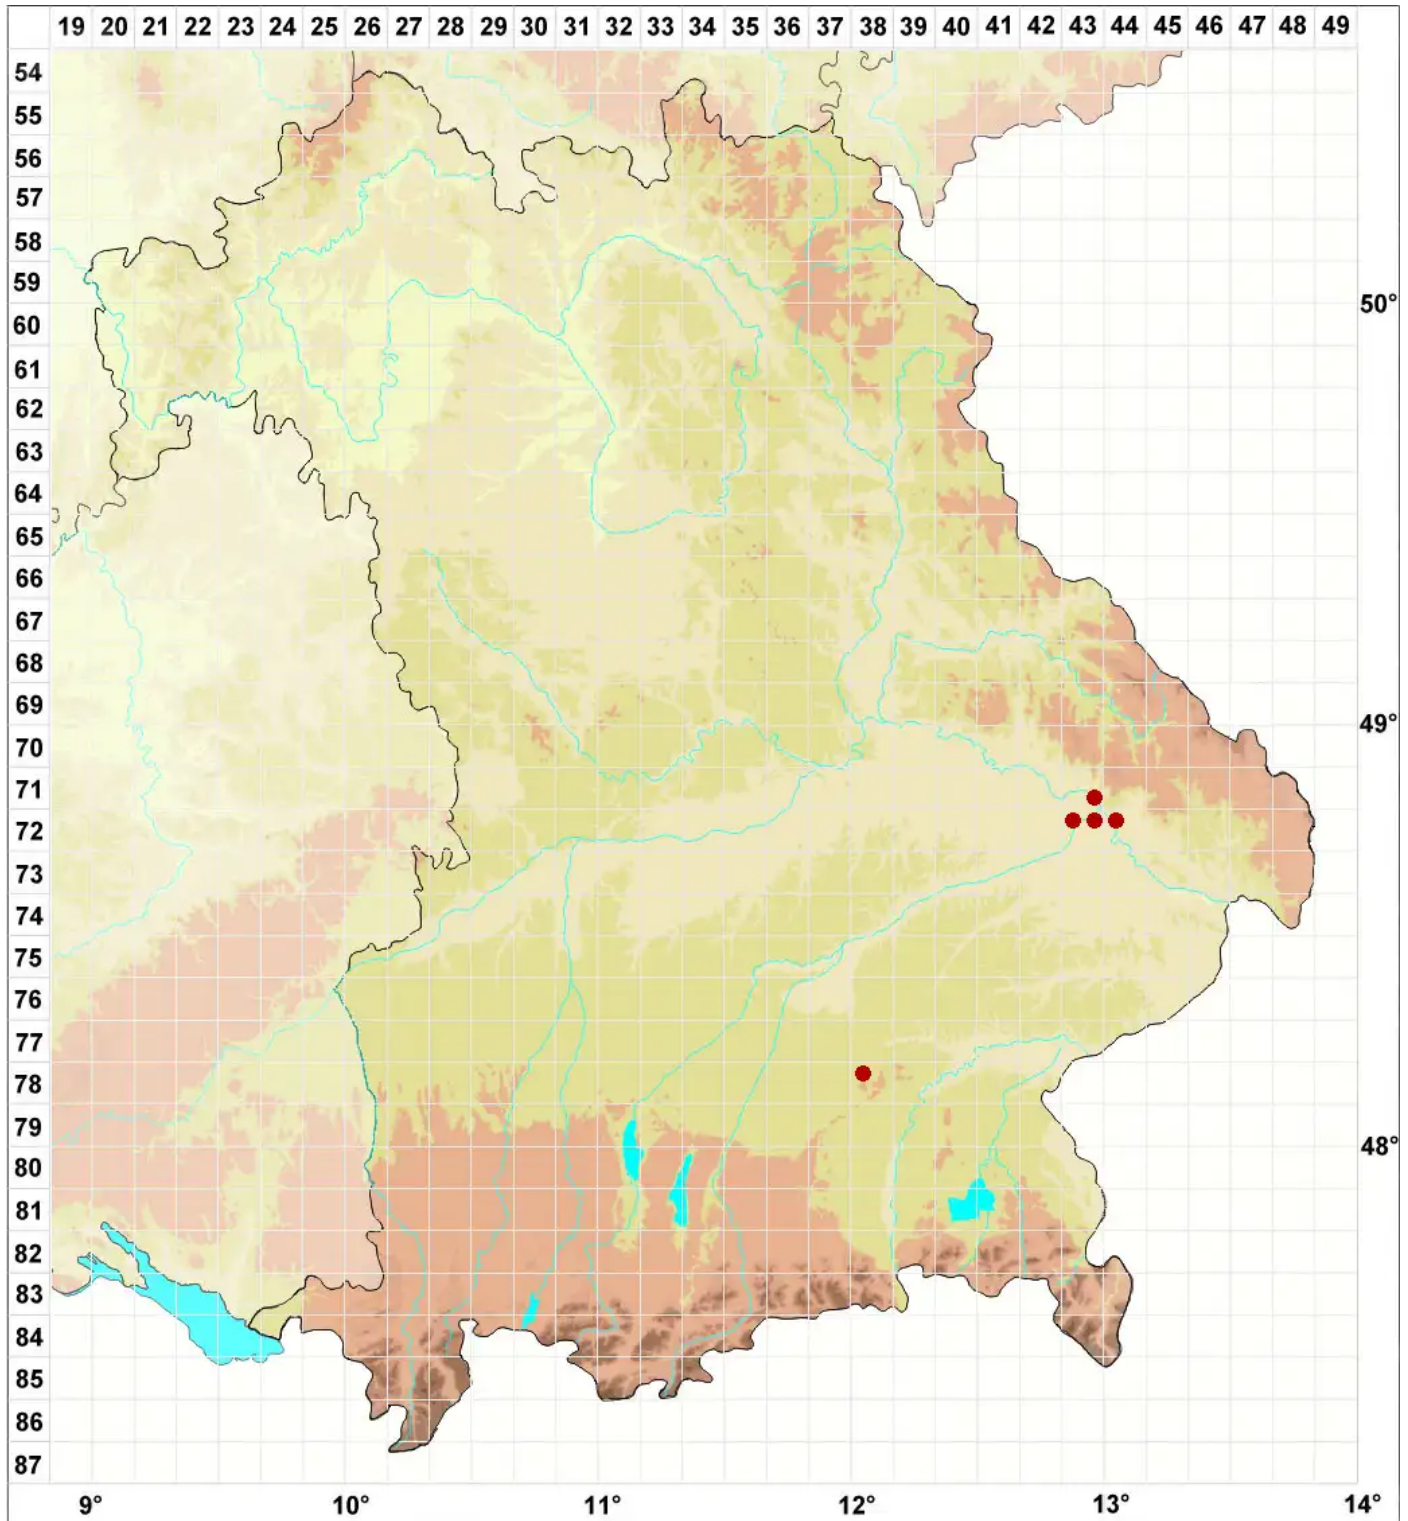

Amblystegium serpens (Hedw.) Schimp. var. serpens

Kriechendes Stumpfdeckelmoos

Legende:

Symbole:

Ausgefülltes Symbol:
Zeitraum von 1980 bis heute (Aktuelle Angabe)

Leeres Symbol:
Zeitraum vor 1980 (Altangabe)

Quadrat: Herbarbeleg