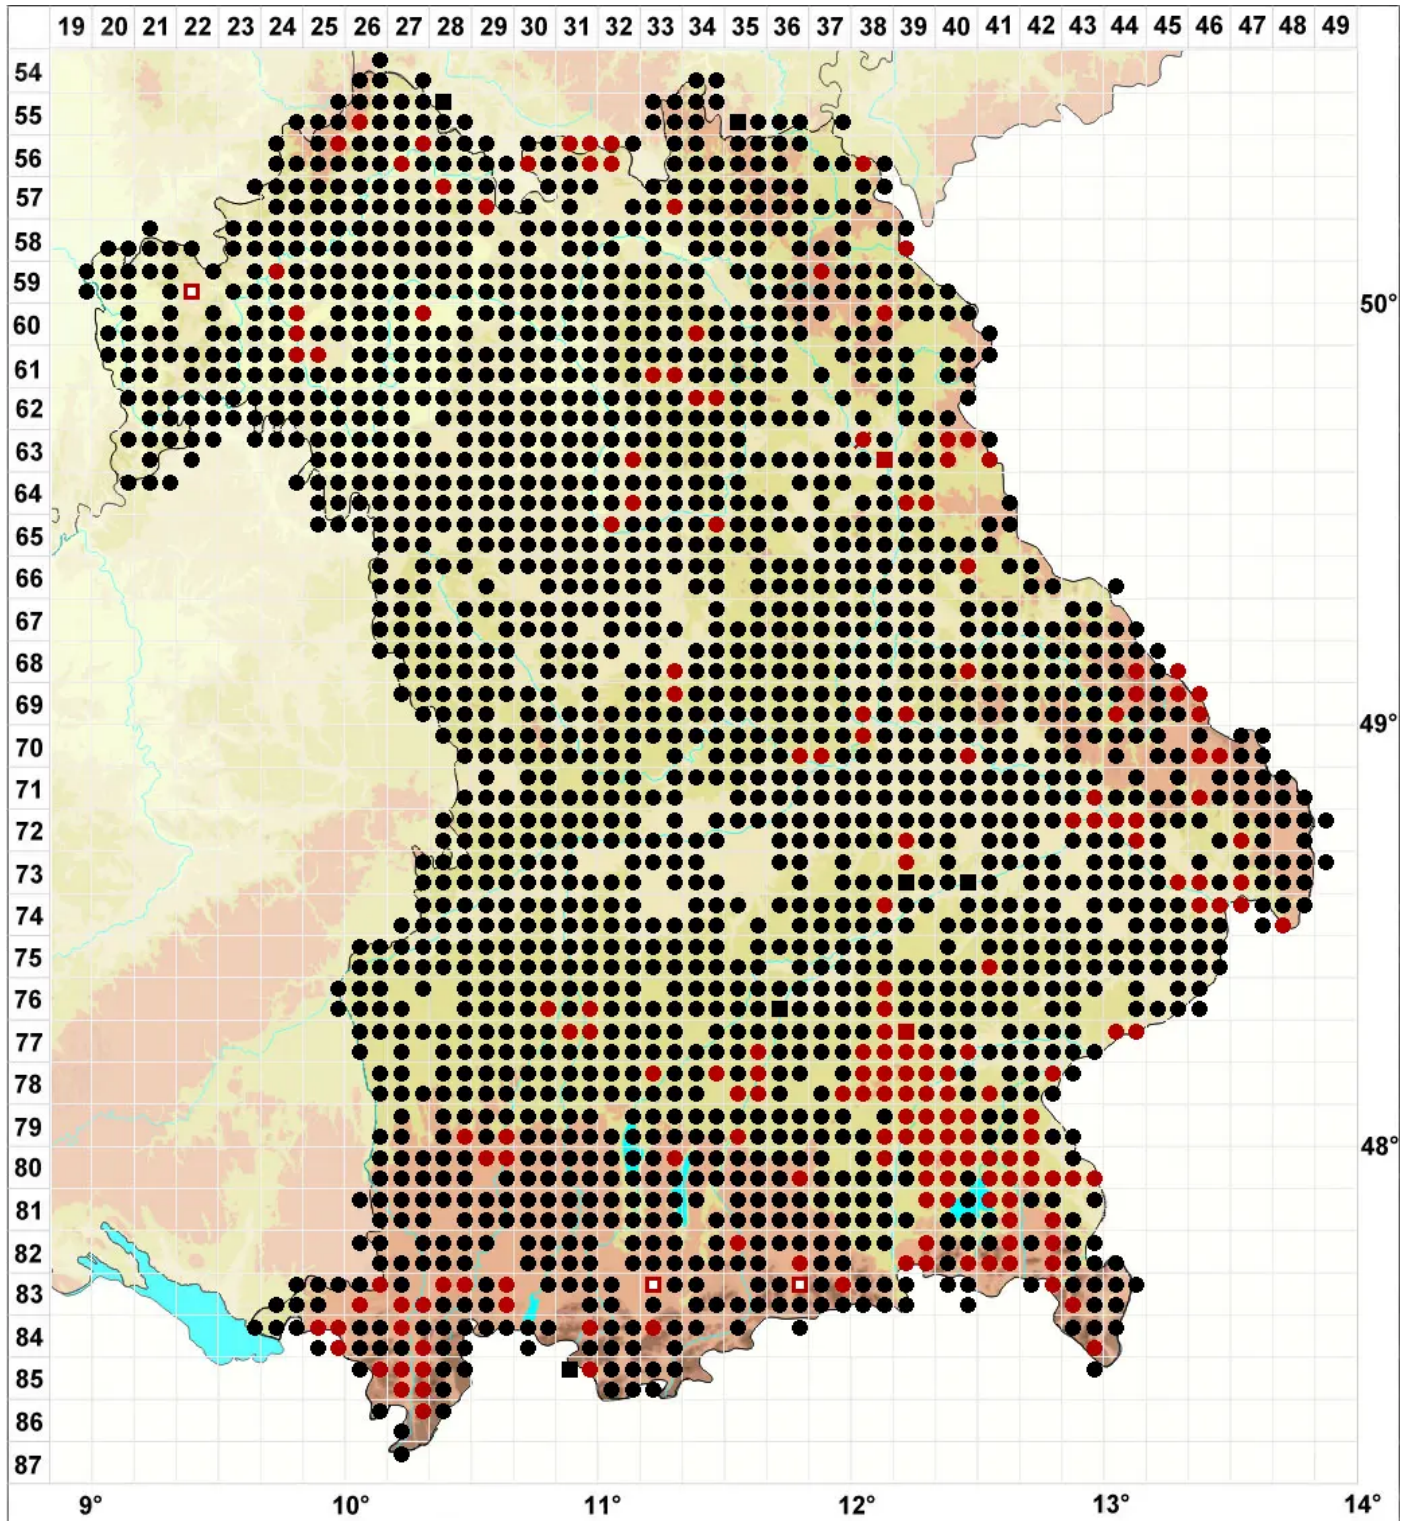

Amblystegium serpens (Hedw.) Schimp.

Kriechendes Stumpfdeckelmoos

Legende:

- Symbole:**
- Ausgefülltes Symbol:
Zeitraum von 1980 bis heute (Aktuelle Angabe)
 - Leeres Symbol:
Zeitraum vor 1980 (Altangabe)
 - Quadrat: Herbarbeleg