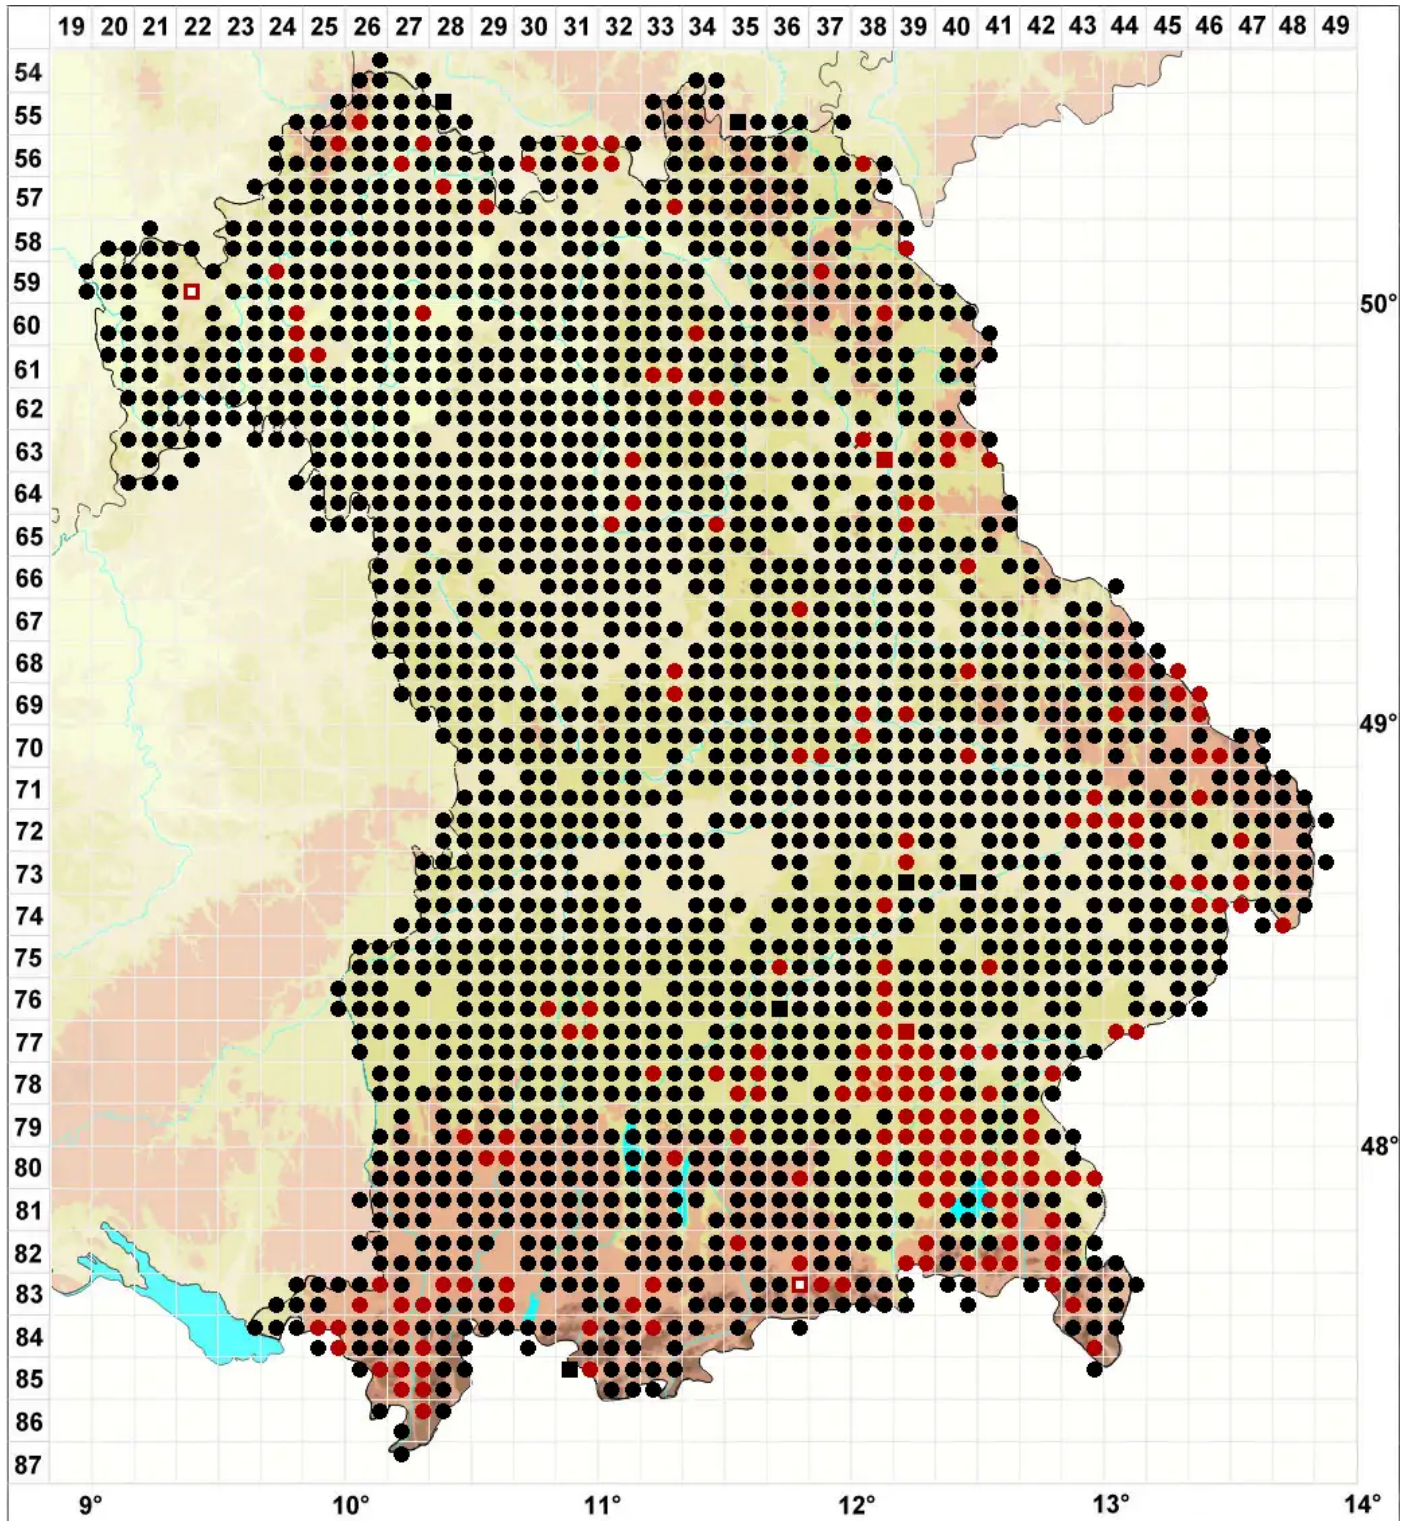

Amblystegium serpens (Hedw.) Schimp.

Kriechendes Stumpfdeckelmoos

Legende:

- Symbole:**
- Ausgefülltes Symbol:
Zeitraum von 1980 bis heute (Aktuelle Angabe)
 - Leeres Symbol:
Zeitraum vor 1980 (Altangabe)
 - Quadrat: Herbarbeleg