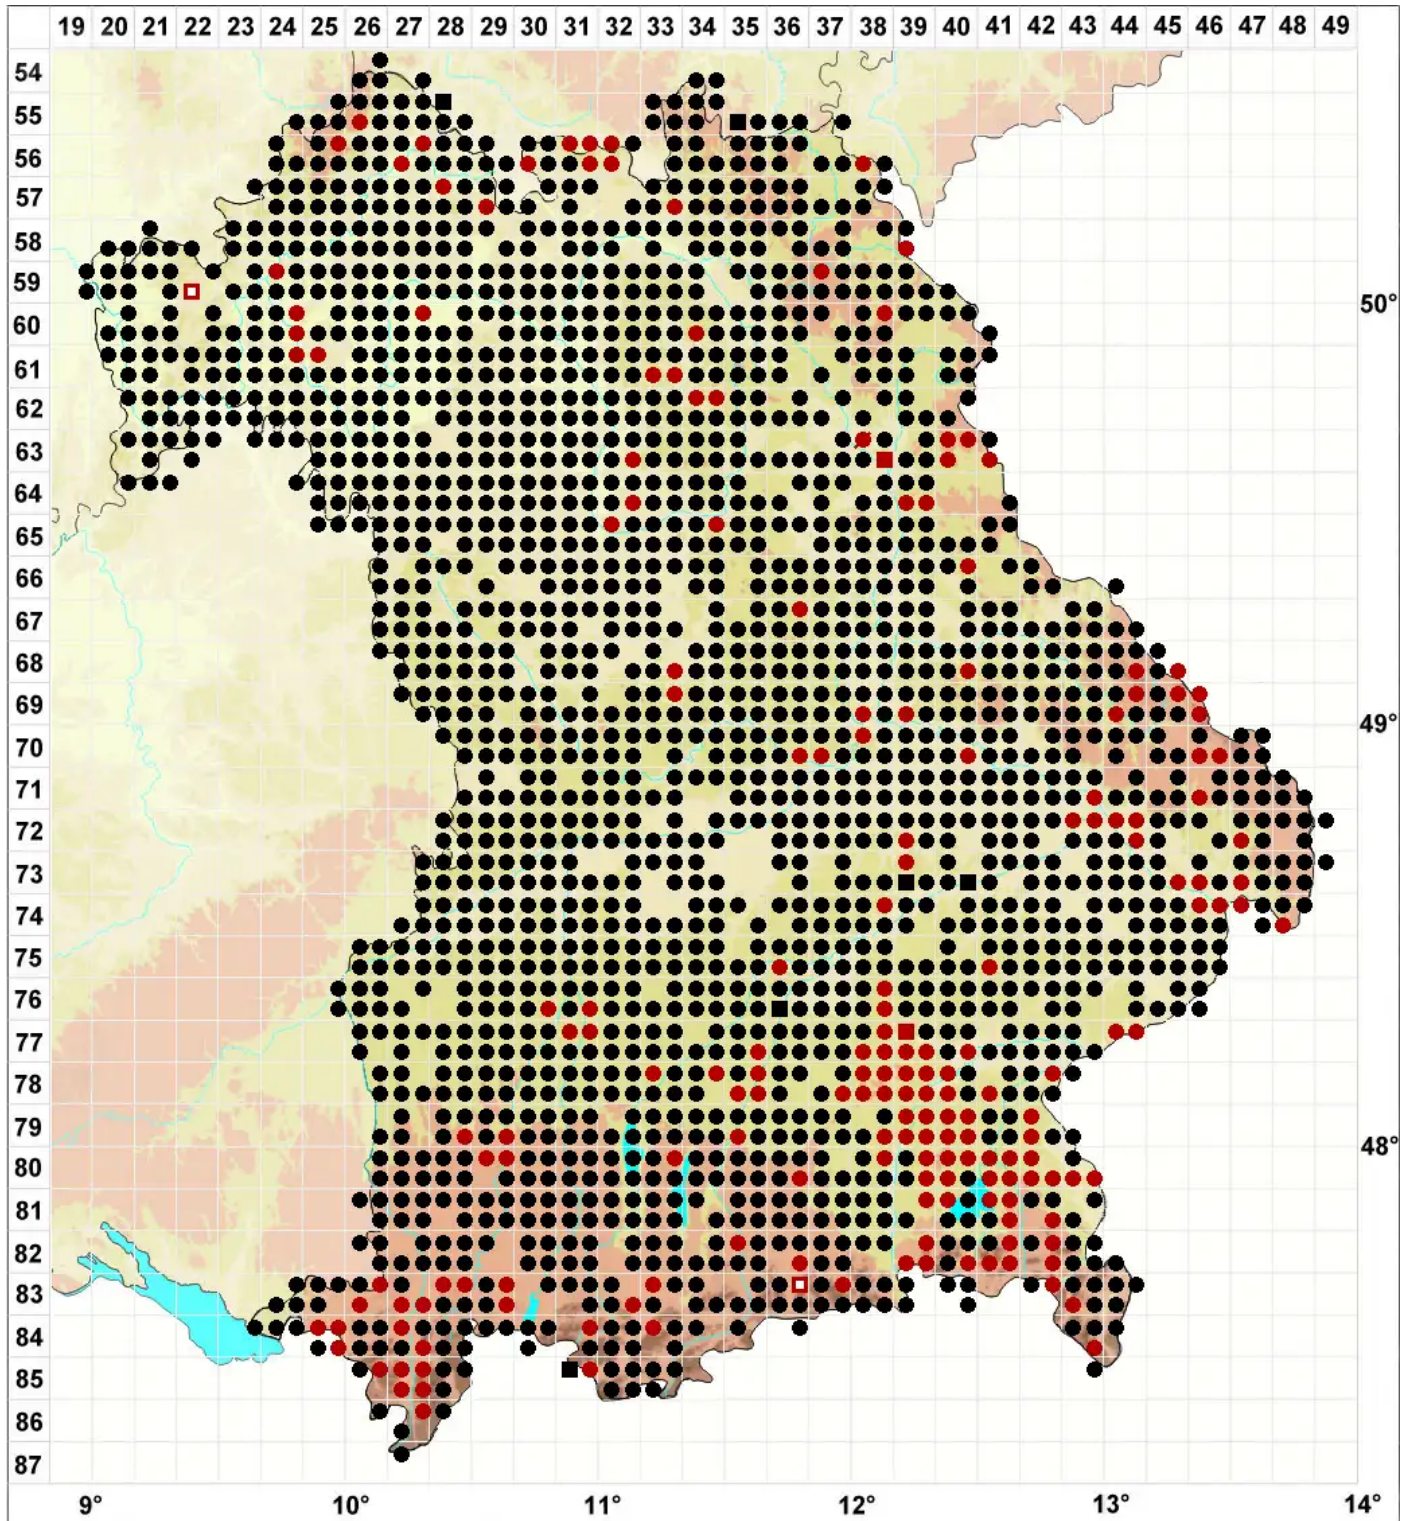

Amblystegium serpens (Hedw.) Schimp.

Kriechendes Stumpfdeckelmoos

Legende:

Symbole:

Ausgefülltes Symbol:
Zeitraum von 1980 bis heute (Aktuelle Angabe)

Leeres Symbol:
Zeitraum vor 1980 (Altangabe)

Quadrat: Herbarbeleg