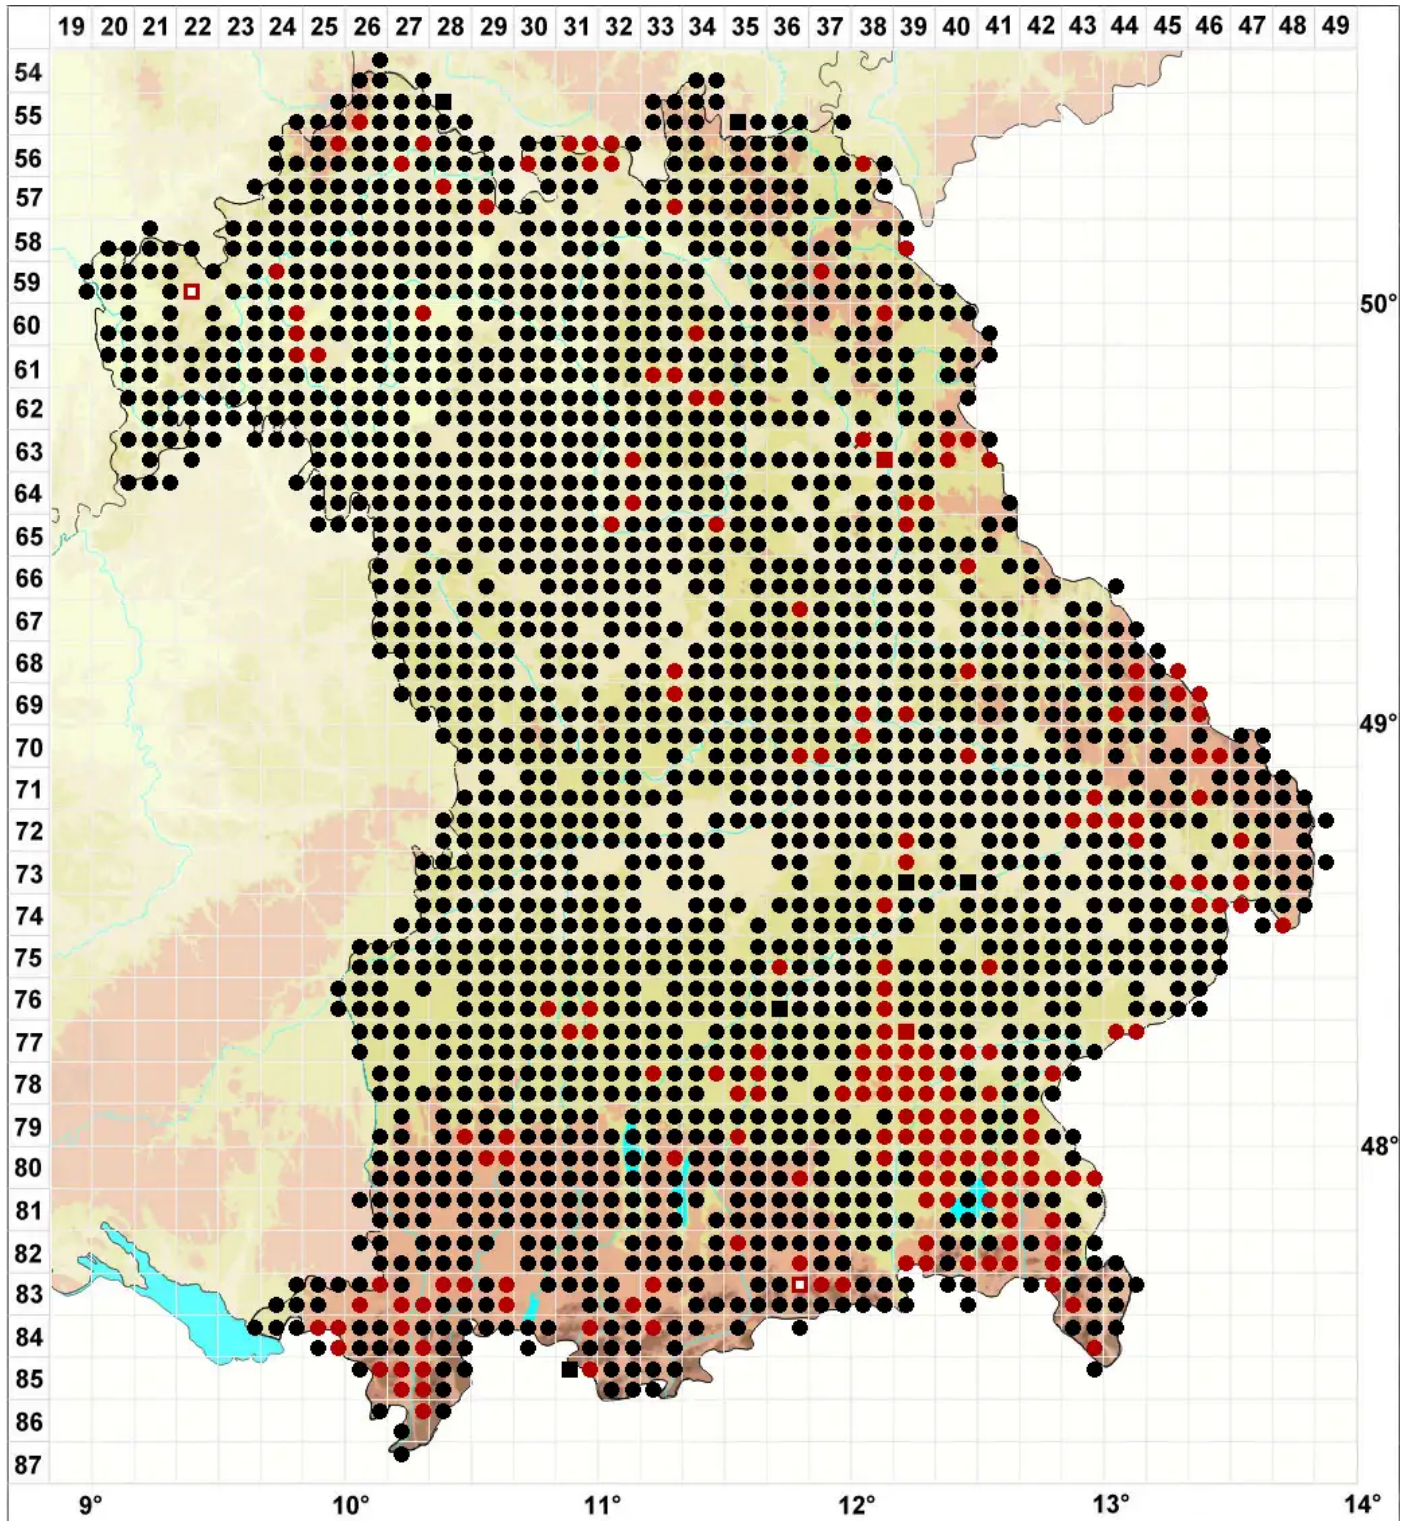

# Amblystegium serpens (Hedw.) Schimp.

Kriechendes Stumpfdeckelmoos

Legende:

- Symbole:**
- Ausgefülltes Symbol:  
Zeitraum von 1980 bis heute (Aktuelle Angabe)
  - Leeres Symbol:  
Zeitraum vor 1980 (Altangabe)
  - Quadrat: Herbarbeleg