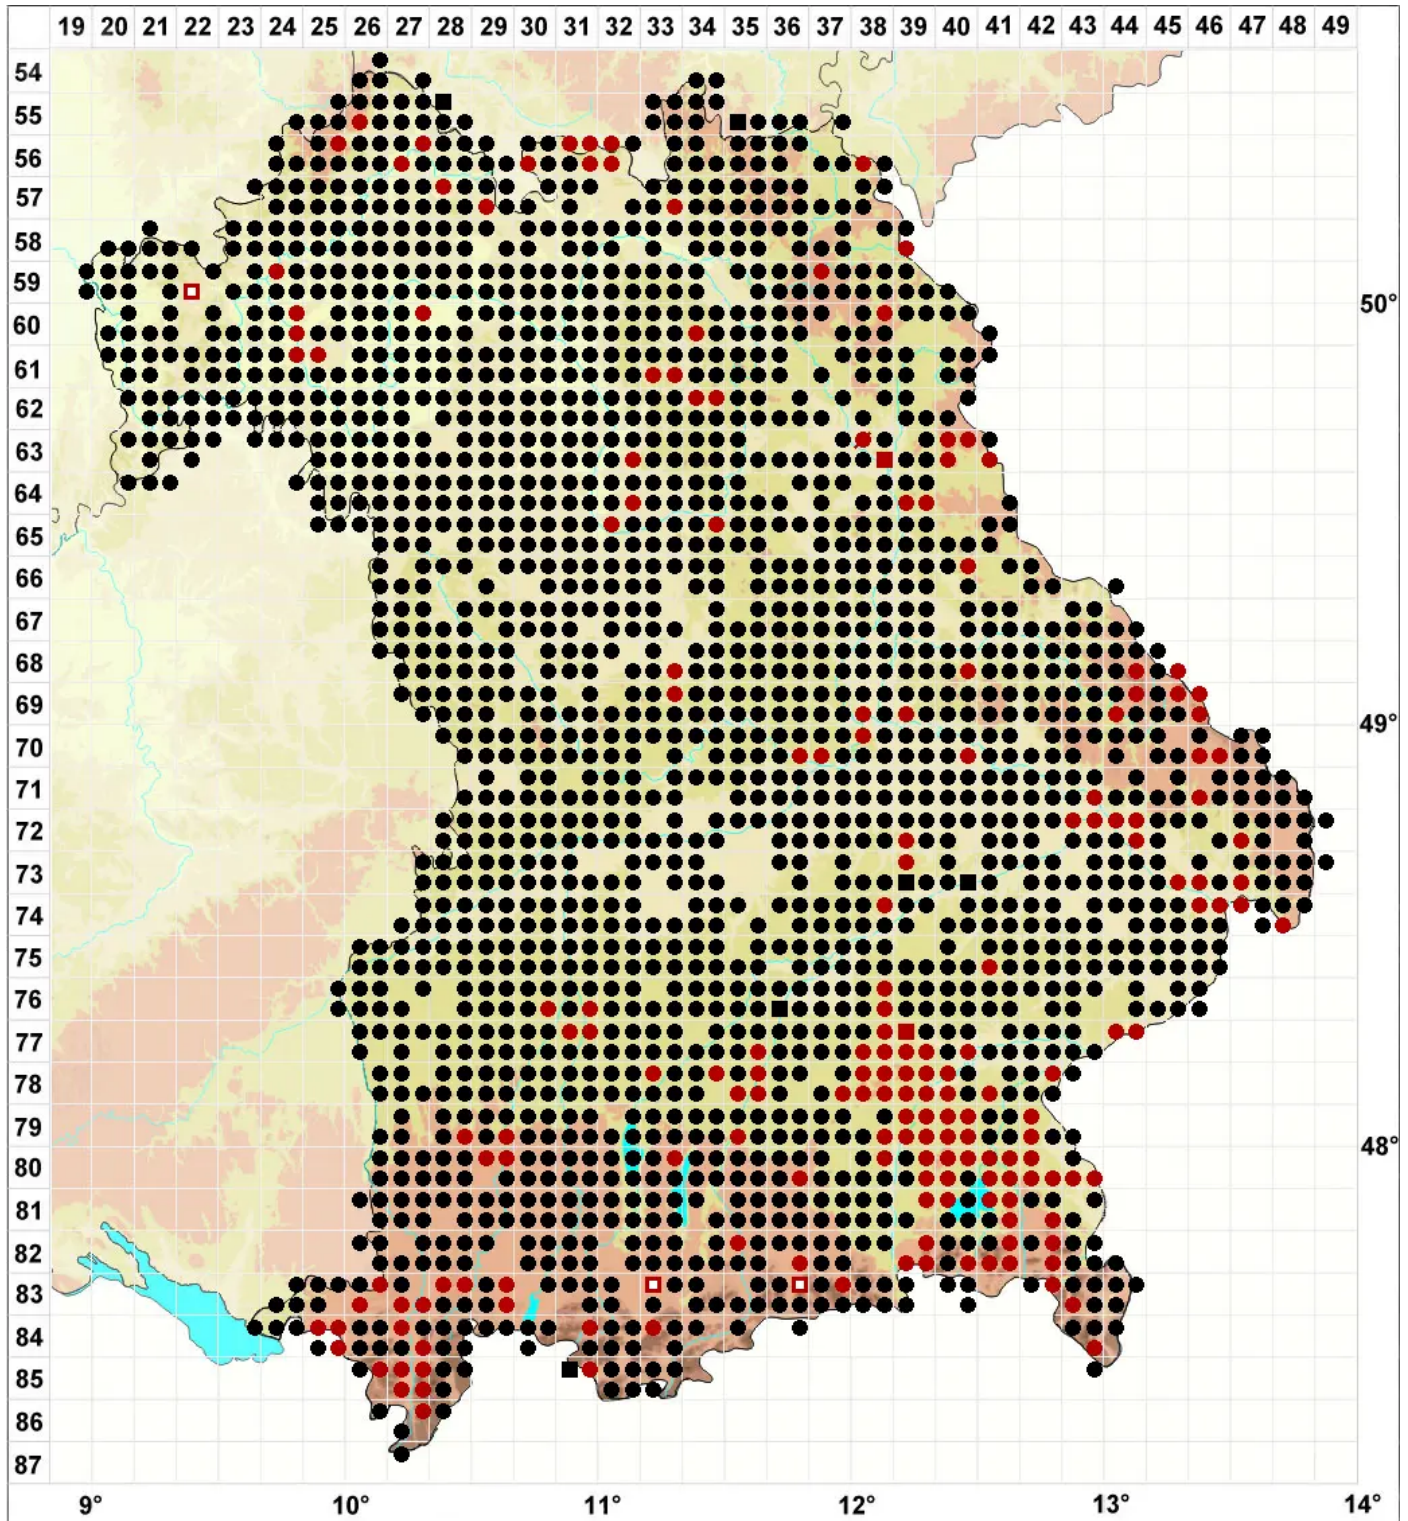

Amblystegium serpens (Hedw.) Schimp.

Kriechendes Stumpfdeckelmoos

Legende:

Symbole:

Ausgefülltes Symbol:
Zeitraum von 1980 bis heute (Aktuelle Angabe)

Leeres Symbol:
Zeitraum vor 1980 (Altangabe)

Quadrat: Herbarbeleg