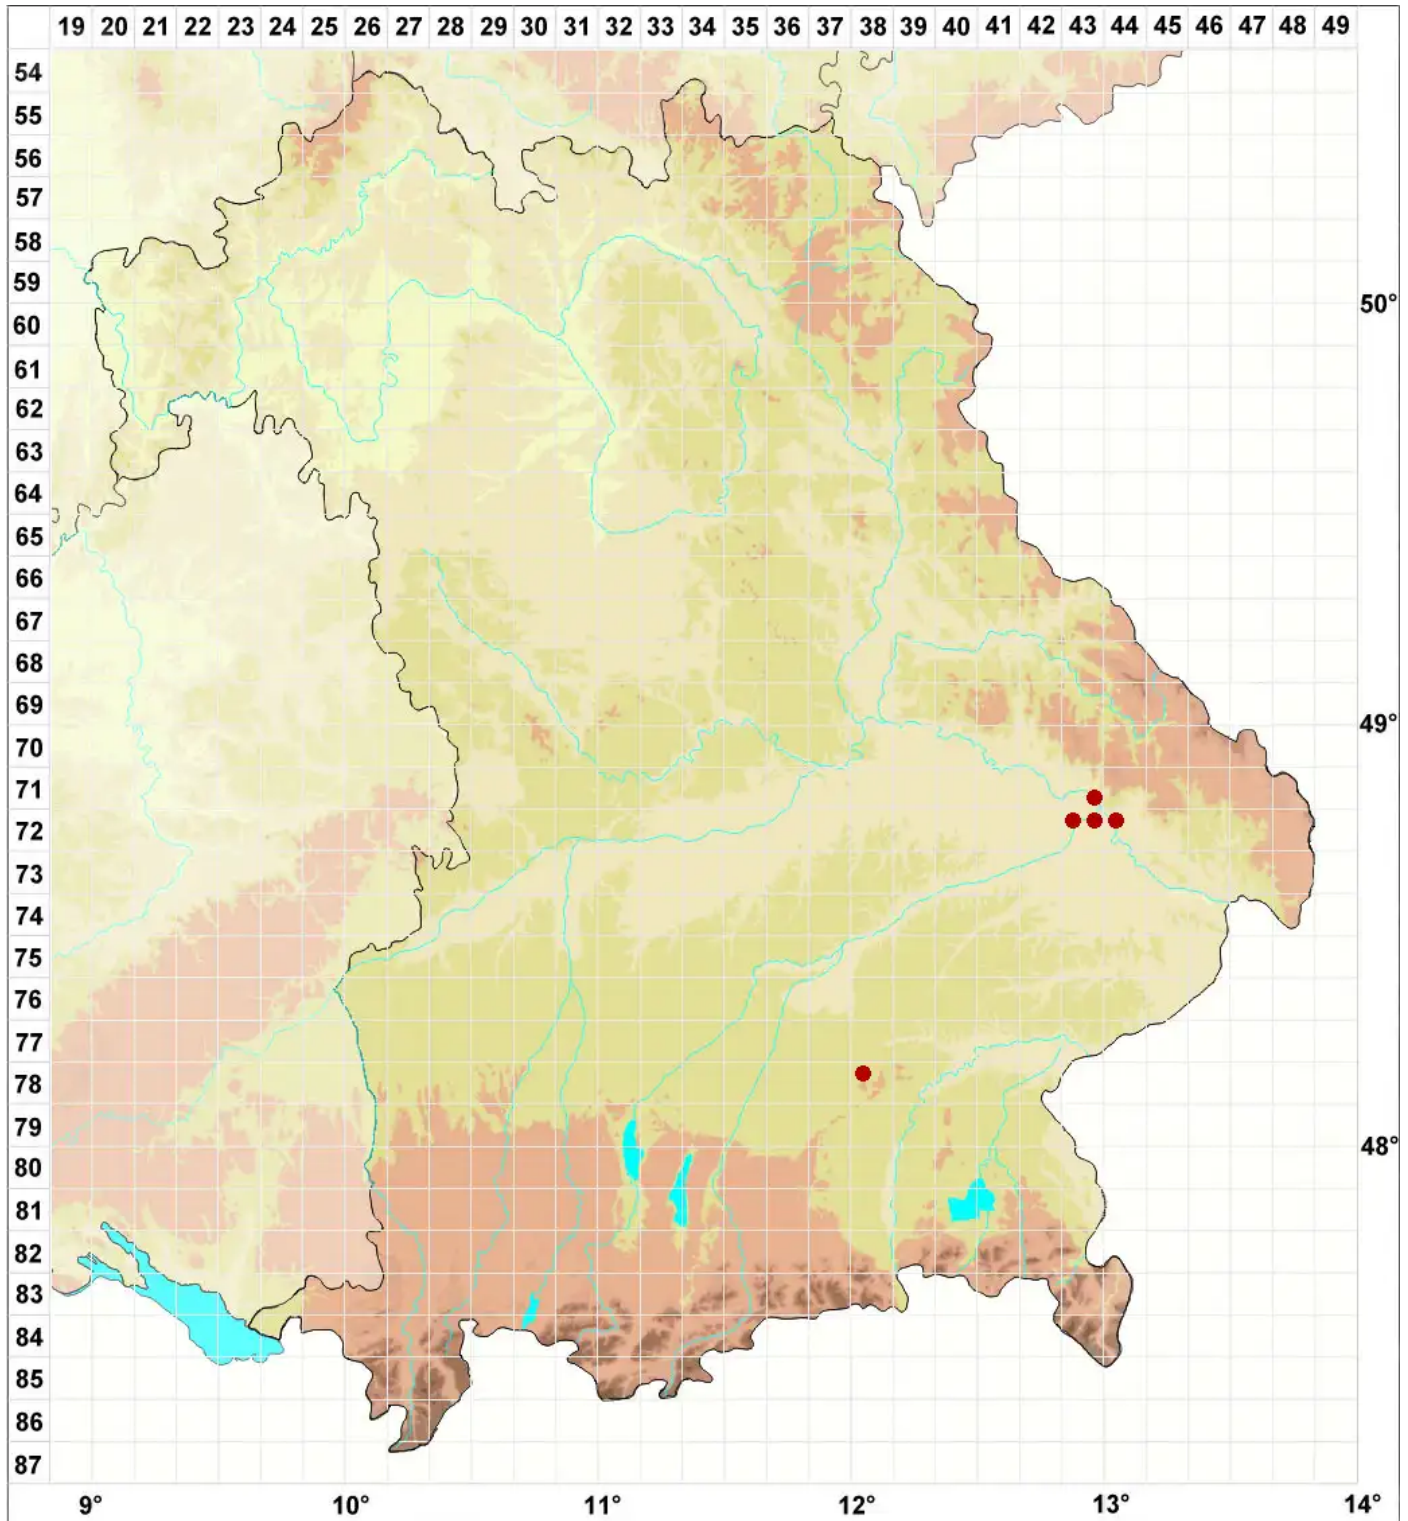

Amblystegium serpens (Hedw.) Schimp. var. serpens

Kriechendes Stumpfdeckelmoos

Legende:

- Symbole:**
- Ausgefülltes Symbol:
Zeitraum von 1980 bis heute (Aktuelle Angabe)
 - Leeres Symbol:
Zeitraum vor 1980 (Altangabe)
 - Quadrat: Herbarbeleg