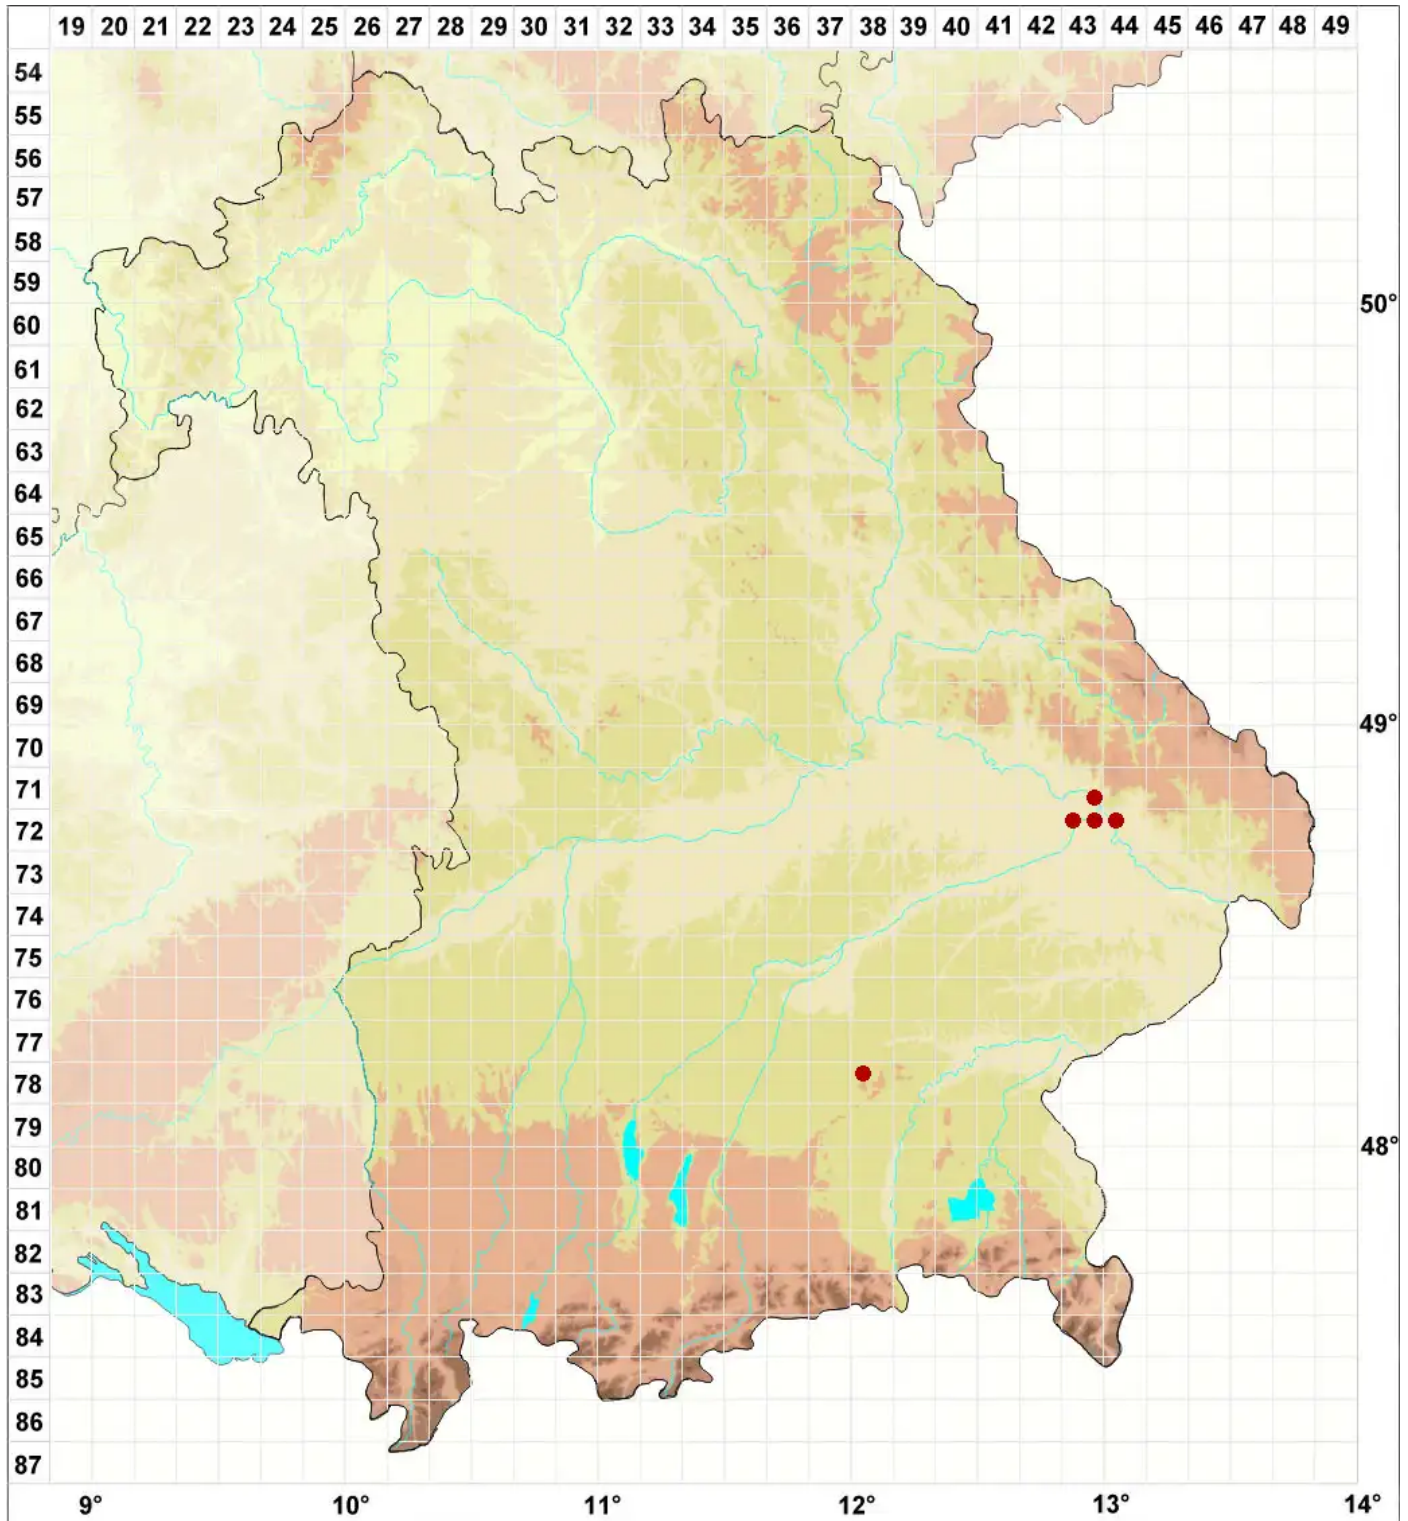

# Amblystegium serpens (Hedw.) Schimp. var. serpens

Kriechendes Stumpfdeckelmoos

Legende:

**Symbole:**

Ausgefülltes Symbol:  
Zeitraum von 1980 bis heute (Aktuelle Angabe)

Leeres Symbol:  
Zeitraum vor 1980 (Altangabe)

Quadrat: Herbarbeleg