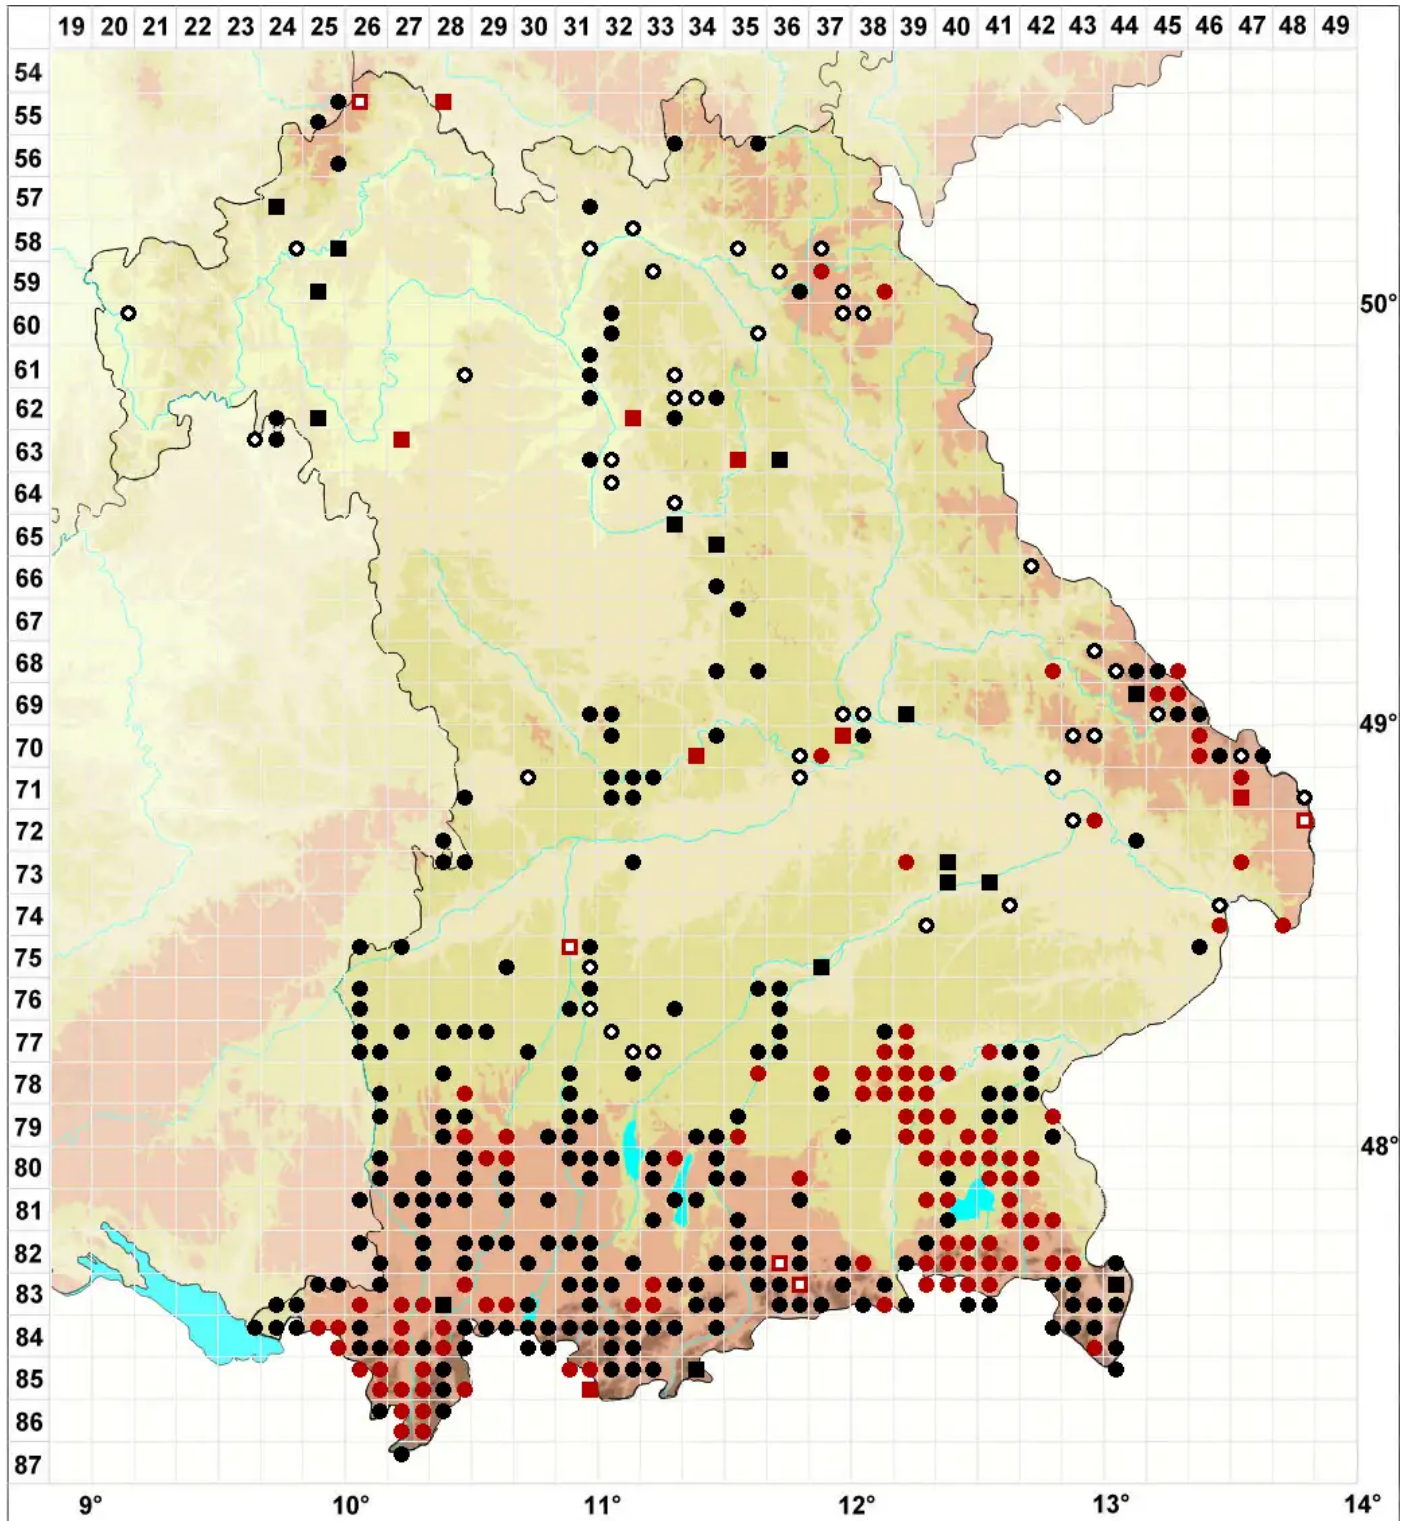

# Pseudoamblystegium subtile (Hedw.) Vanderp. & Hedenäs

Feines Scheinstumpdeckelmoos

Legende:

- Symbole:**
- Ausgefülltes Symbol:  
Zeitraum von 1980 bis heute (Aktuelle Angabe)
  - Leeres Symbol:  
Zeitraum vor 1980 (Altangabe)
  - Quadrat: Herbarbeleg