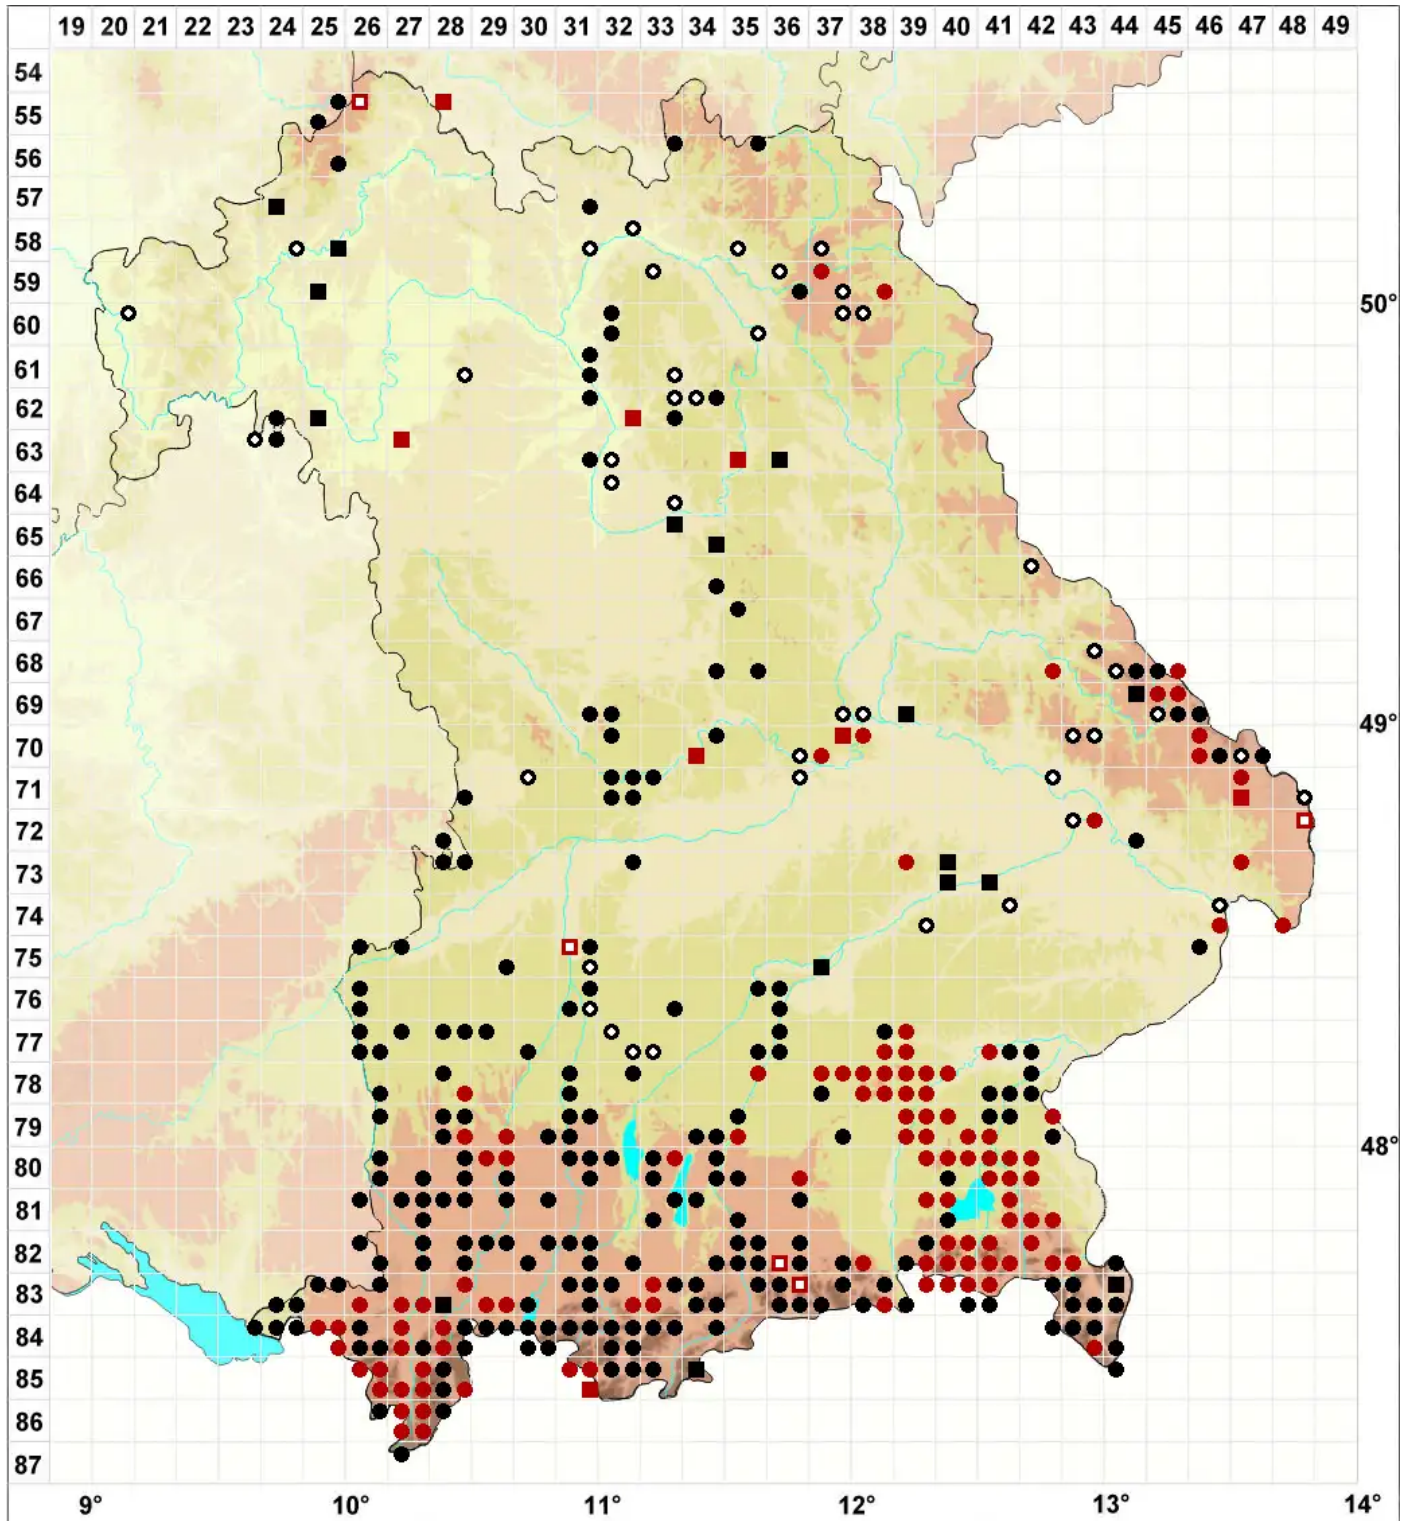

Pseudoamblystegium subtile (Hedw.) Vanderp. & Hedenäs

Feines Scheinstumpdeckelmoos

Legende:

- Symbole:**
- Ausgefülltes Symbol:
Zeitraum von 1980 bis heute (Aktuelle Angabe)
 - Leeres Symbol:
Zeitraum vor 1980 (Altangabe)
 - Quadrat: Herbarbeleg