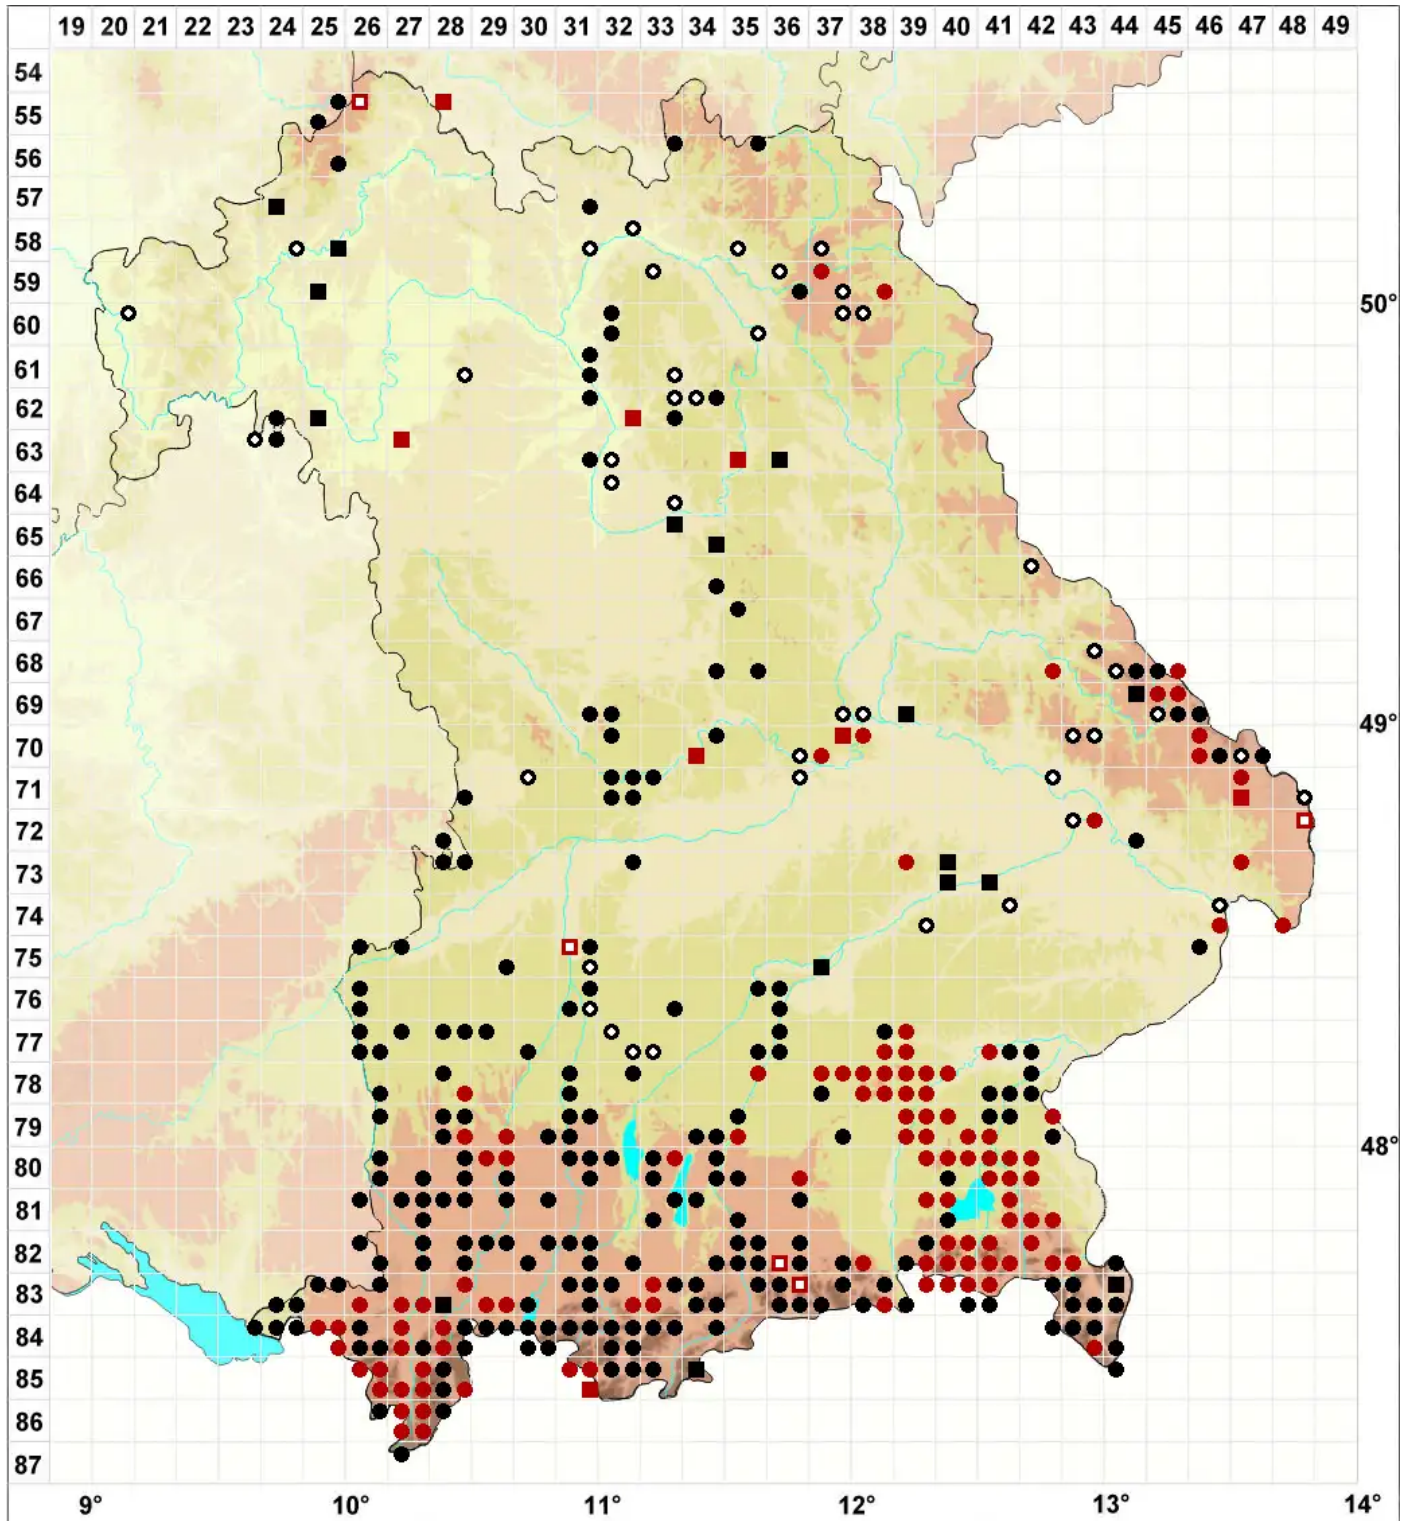

# Pseudoamblystegium subtile (Hedw.) Vanderp. & Hedenäs

Feines Scheinstumpdeckelmoos

Legende:

- Symbole:**
- Ausgefülltes Symbol:  
Zeitraum von 1980 bis heute (Aktuelle Angabe)
  - Leeres Symbol:  
Zeitraum vor 1980 (Altangabe)
  - Quadrat: Herbarbeleg