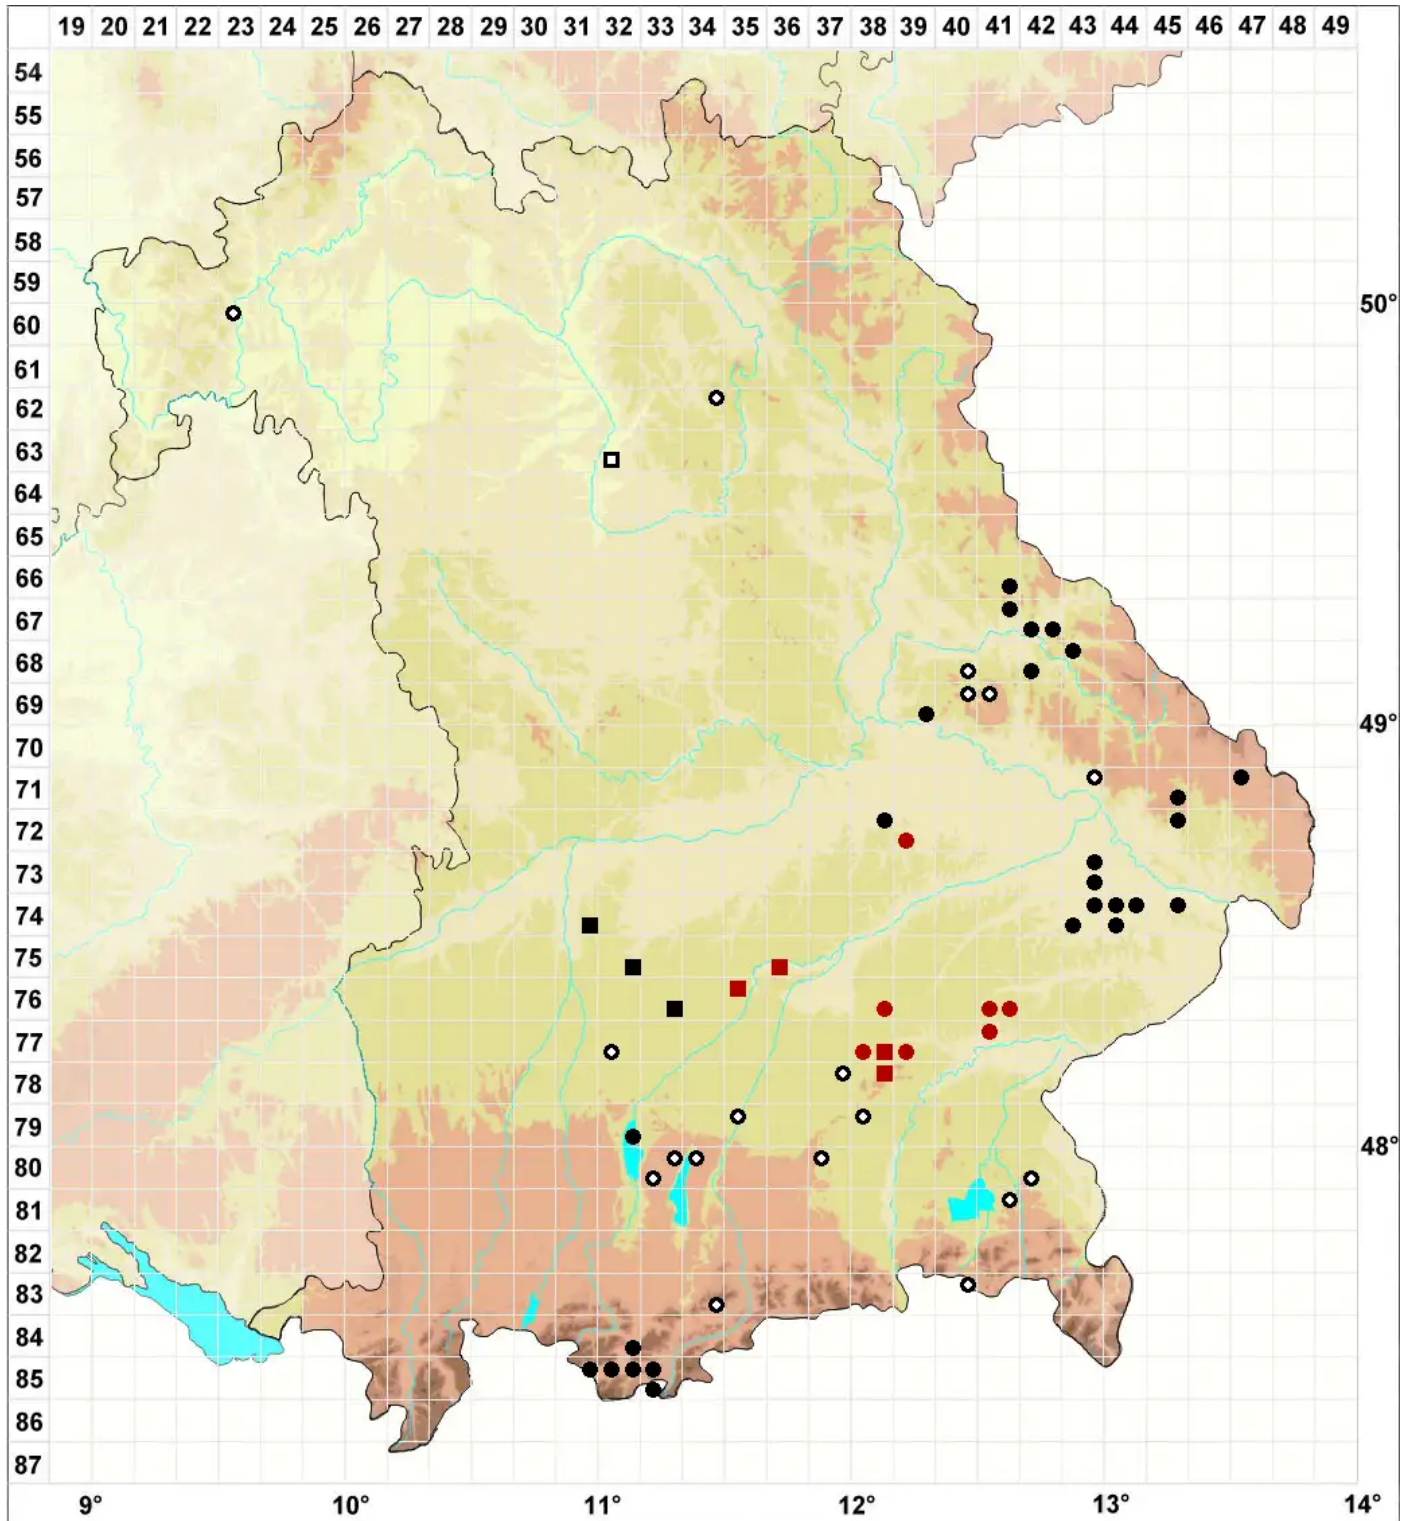

Anacamptodon splachnoides (Froel. ex Brid.) Brid.

Schirmmoosartiges Biegzahnmoos

Legende:

Symbole:
Ausgefülltes Symbol:
Zeitraum von 1980 bis heute (Aktuelle Angabe)
Leeres Symbol:
Zeitraum vor 1980 (Altangabe)
Quadrat: Herbarbeleg