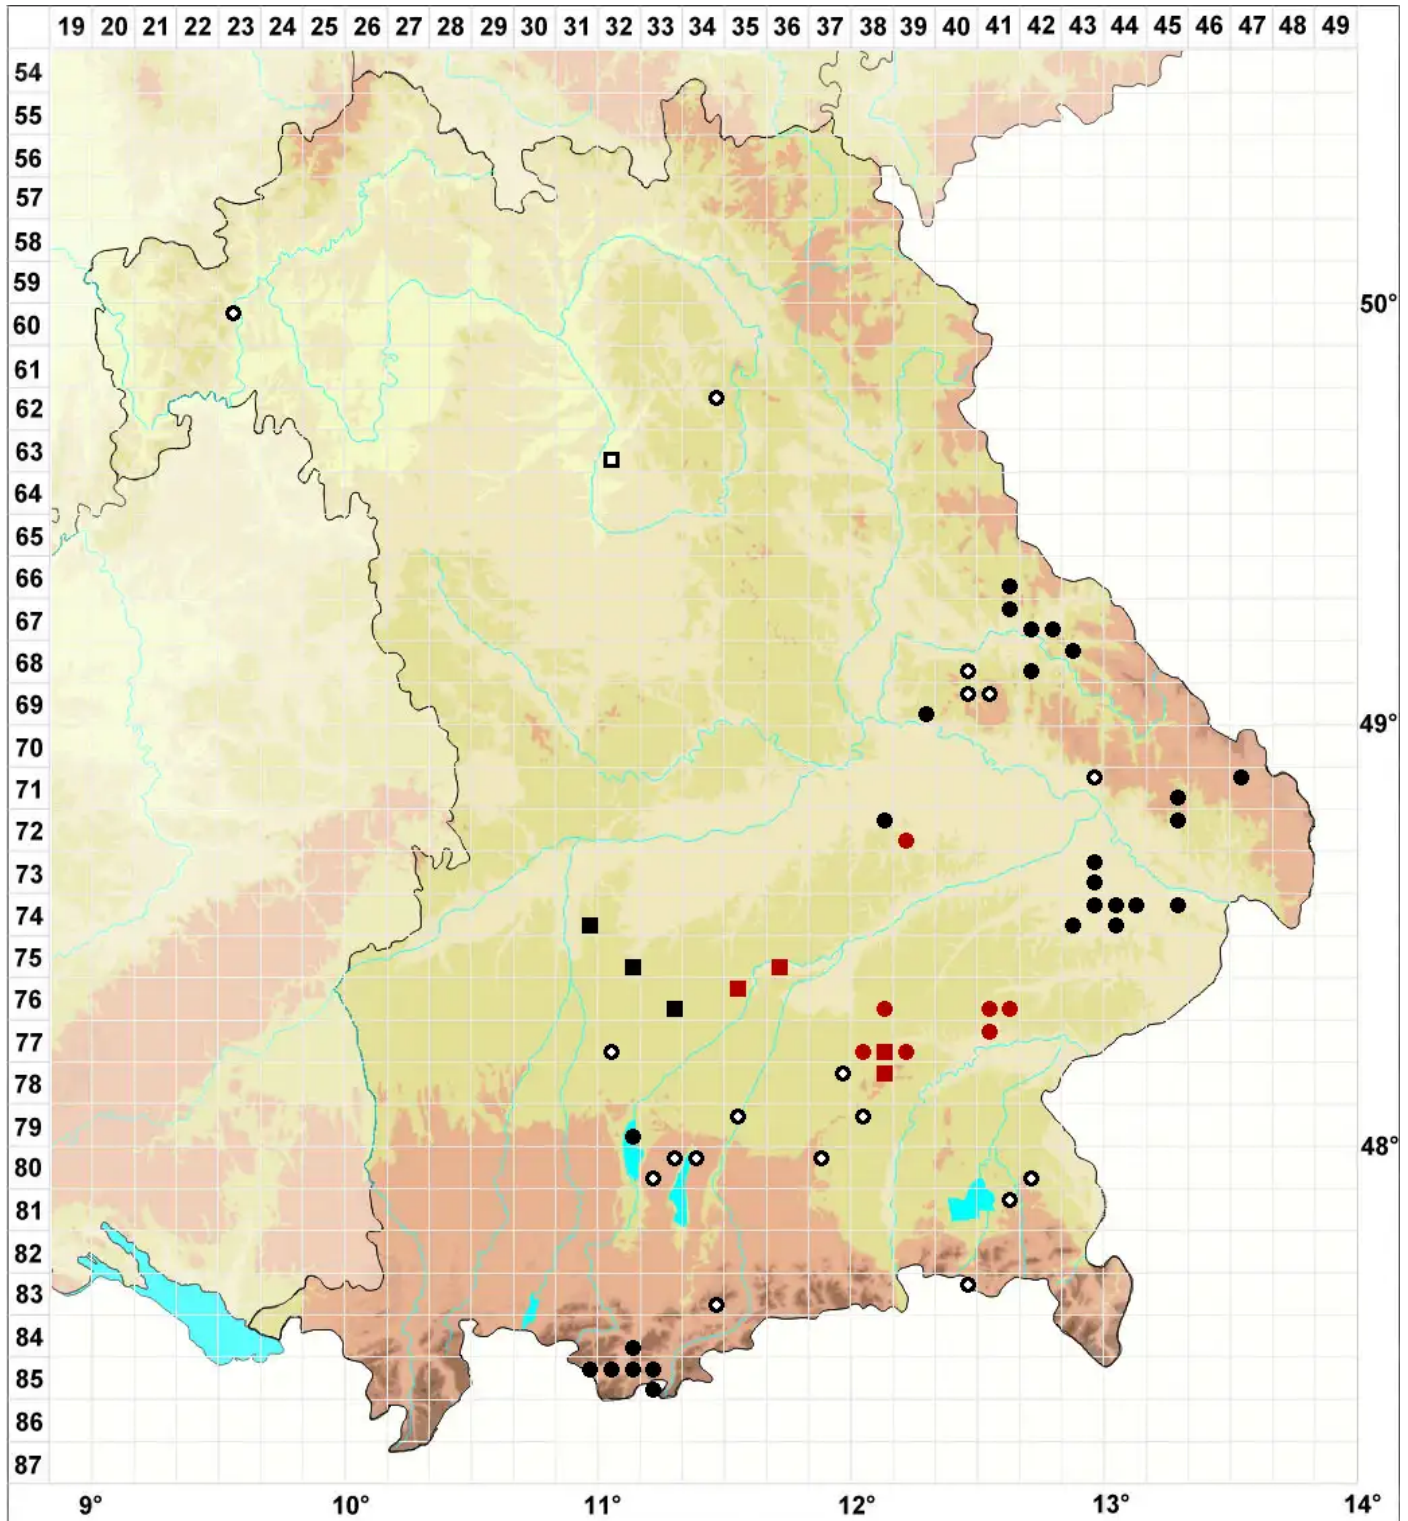

Anacamptodon splachnoides (Froel. ex Brid.) Brid.

Schirmmoosartiges Biegzahnmoos

Legende:

- Symbole:**
- Ausgefülltes Symbol:
Zeitraum von 1980 bis heute (Aktuelle Angabe)
 - Leeres Symbol:
Zeitraum vor 1980 (Altangabe)
 - Quadrat: Herbarbeleg