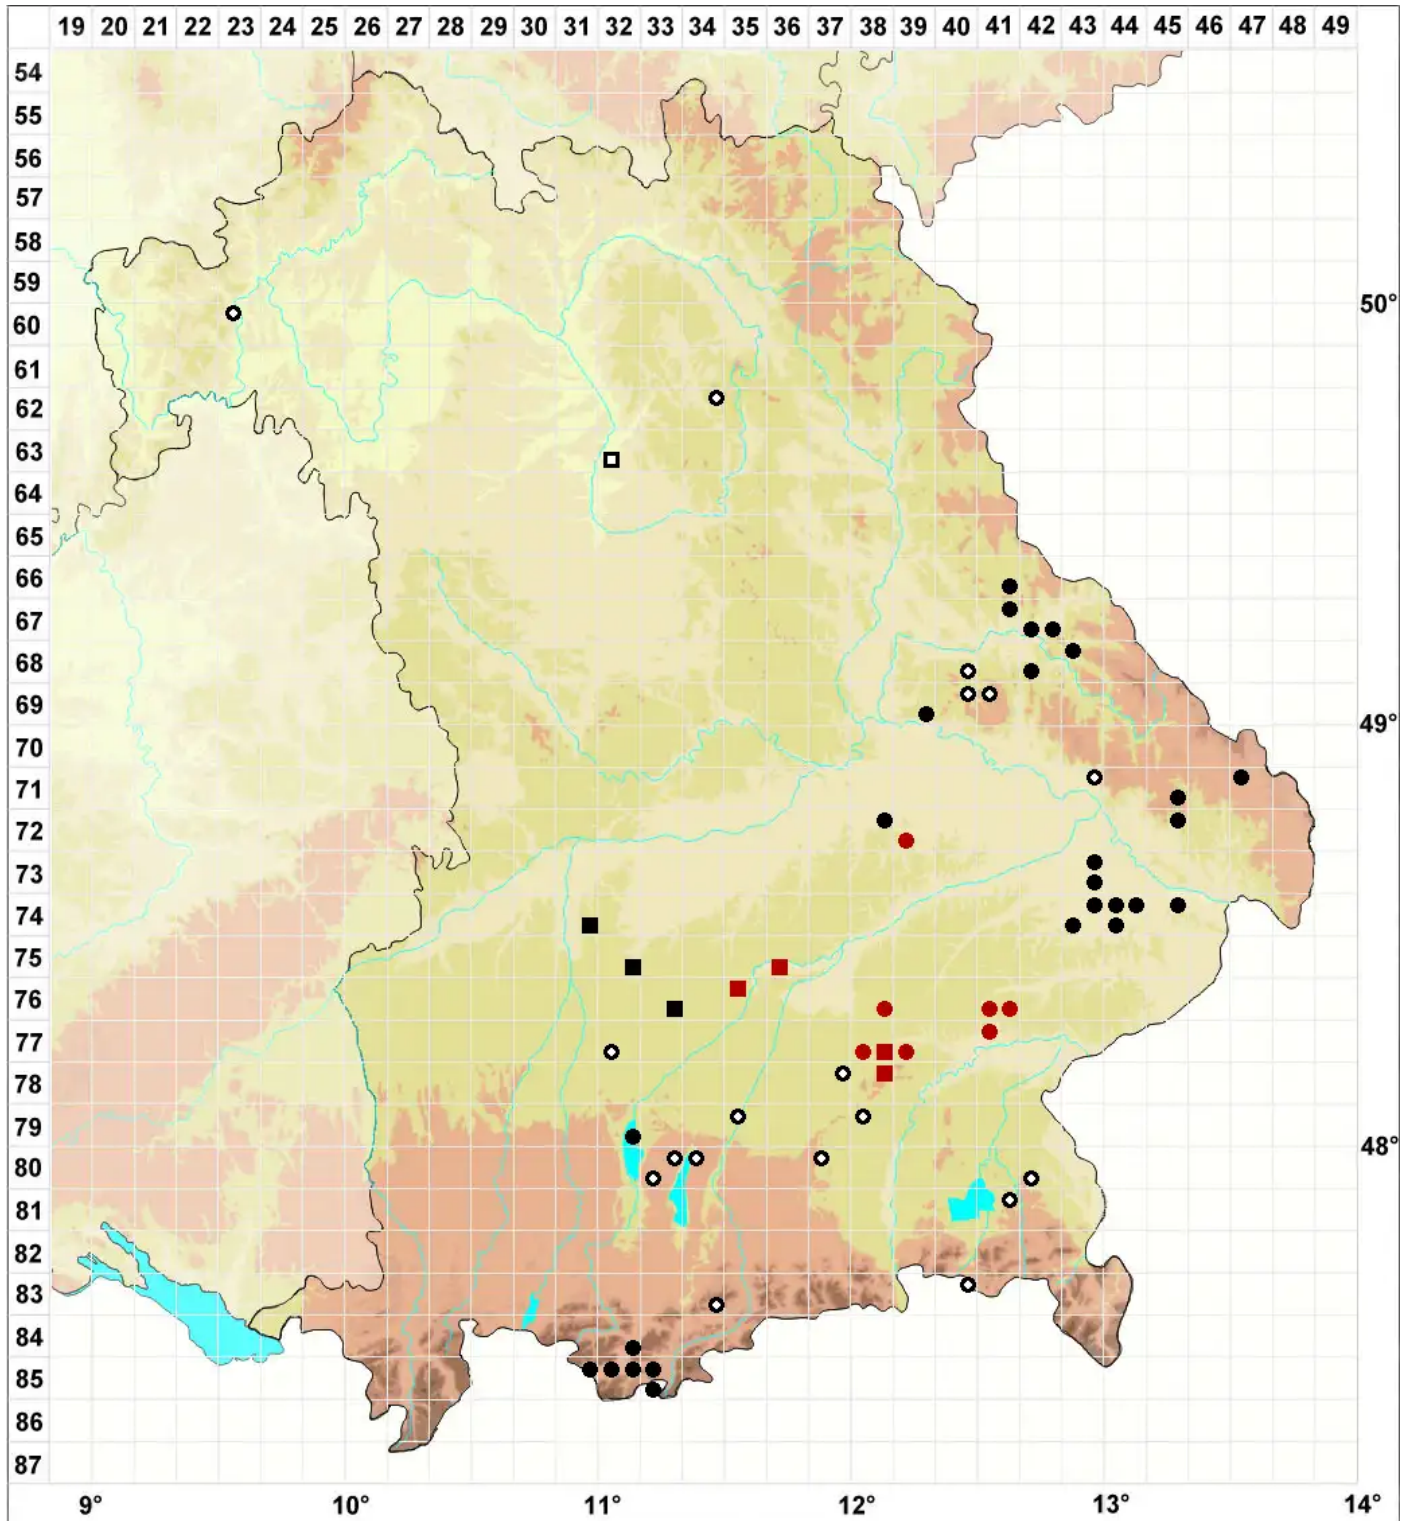

# Anacamptodon splachnoides (Froel. ex Brid.) Brid.

Schirmmoosartiges Biegzahnmoos

Legende:

**Symbole:**

Ausgefülltes Symbol:  
Zeitraum von 1980 bis heute (Aktuelle Angabe)

Leeres Symbol:  
Zeitraum vor 1980 (Altangabe)

Quadrat: Herbarbeleg