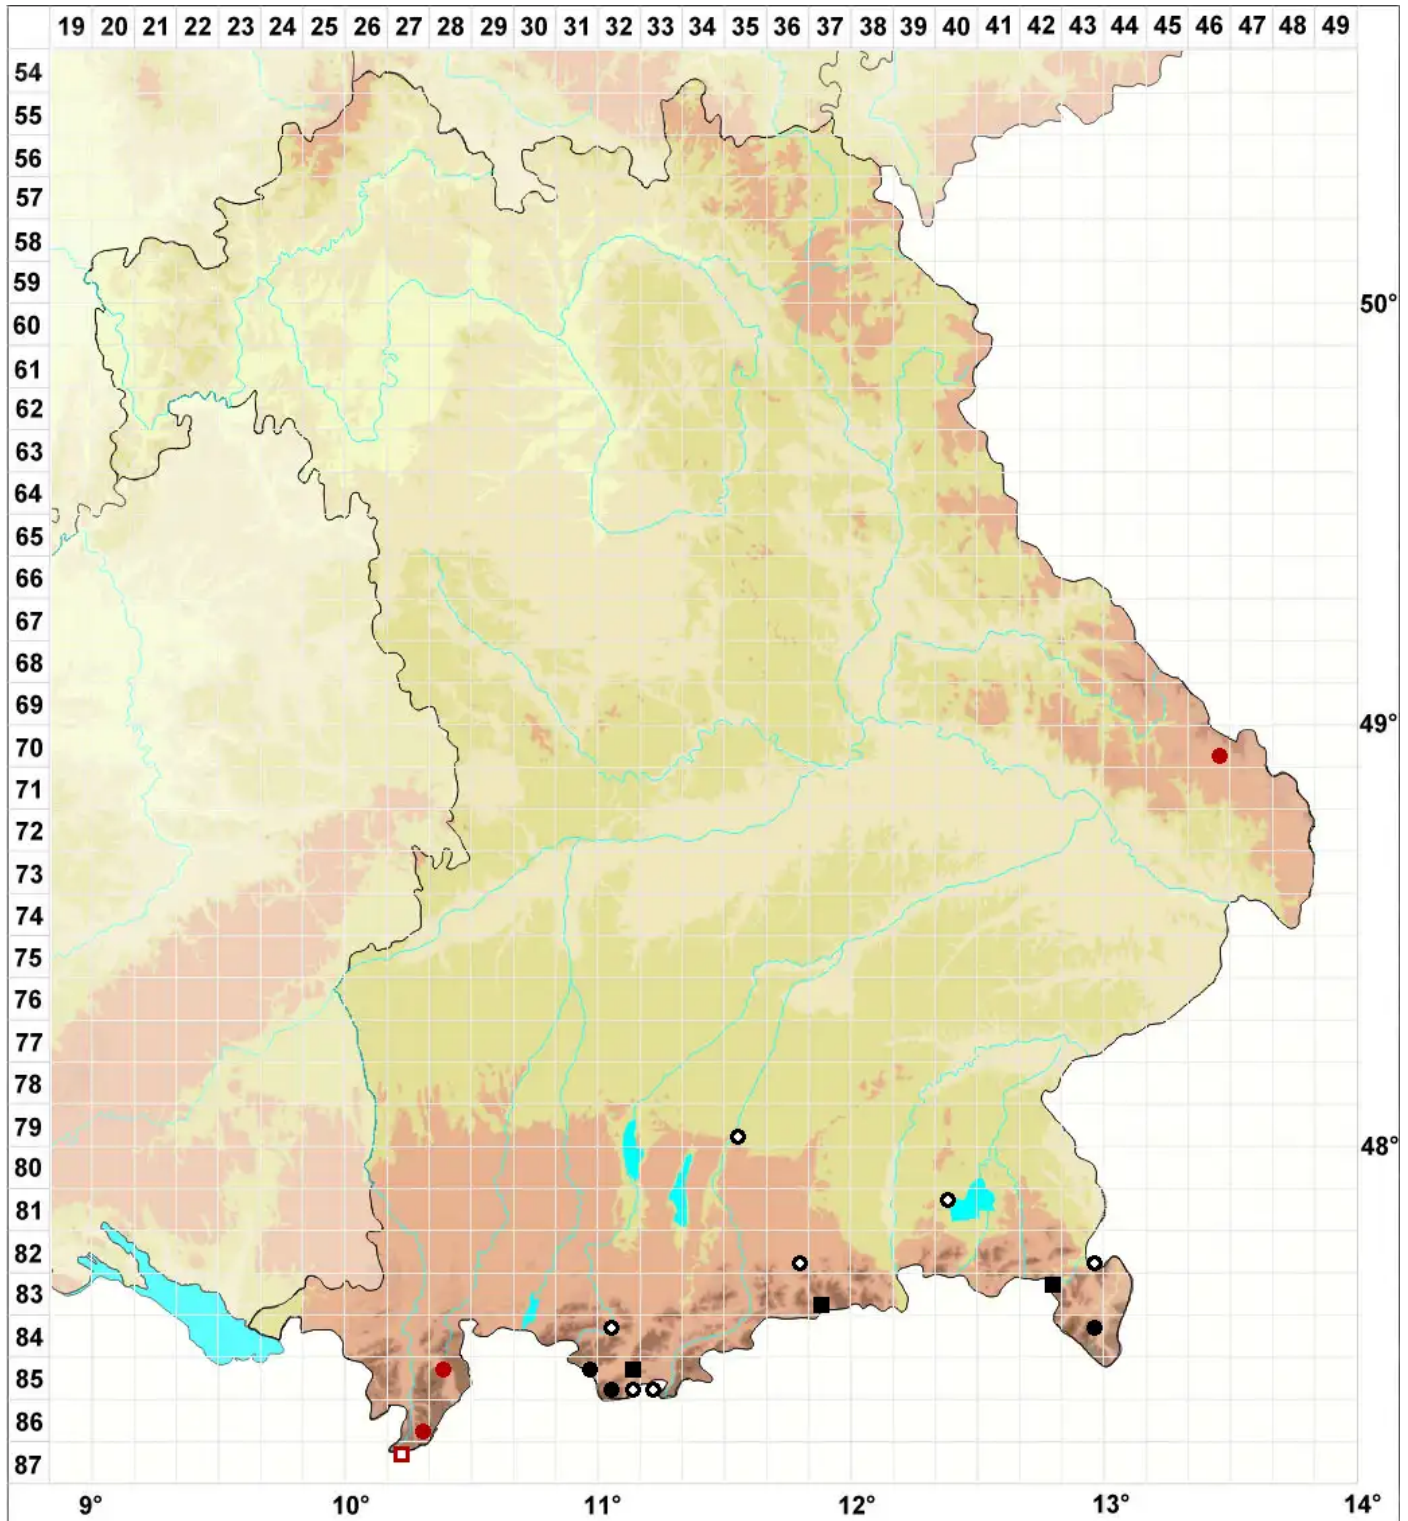

Anastrophyllum michauxii (F.Weber) H.Buch

Michaux's Kahnblattmoos

Legende:

Symbole:
Ausgefülltes Symbol:
Zeitraum von 1980 bis heute (Aktuelle Angabe)
Leeres Symbol:
Zeitraum vor 1980 (Altangabe)
Quadrat: Herbarbeleg