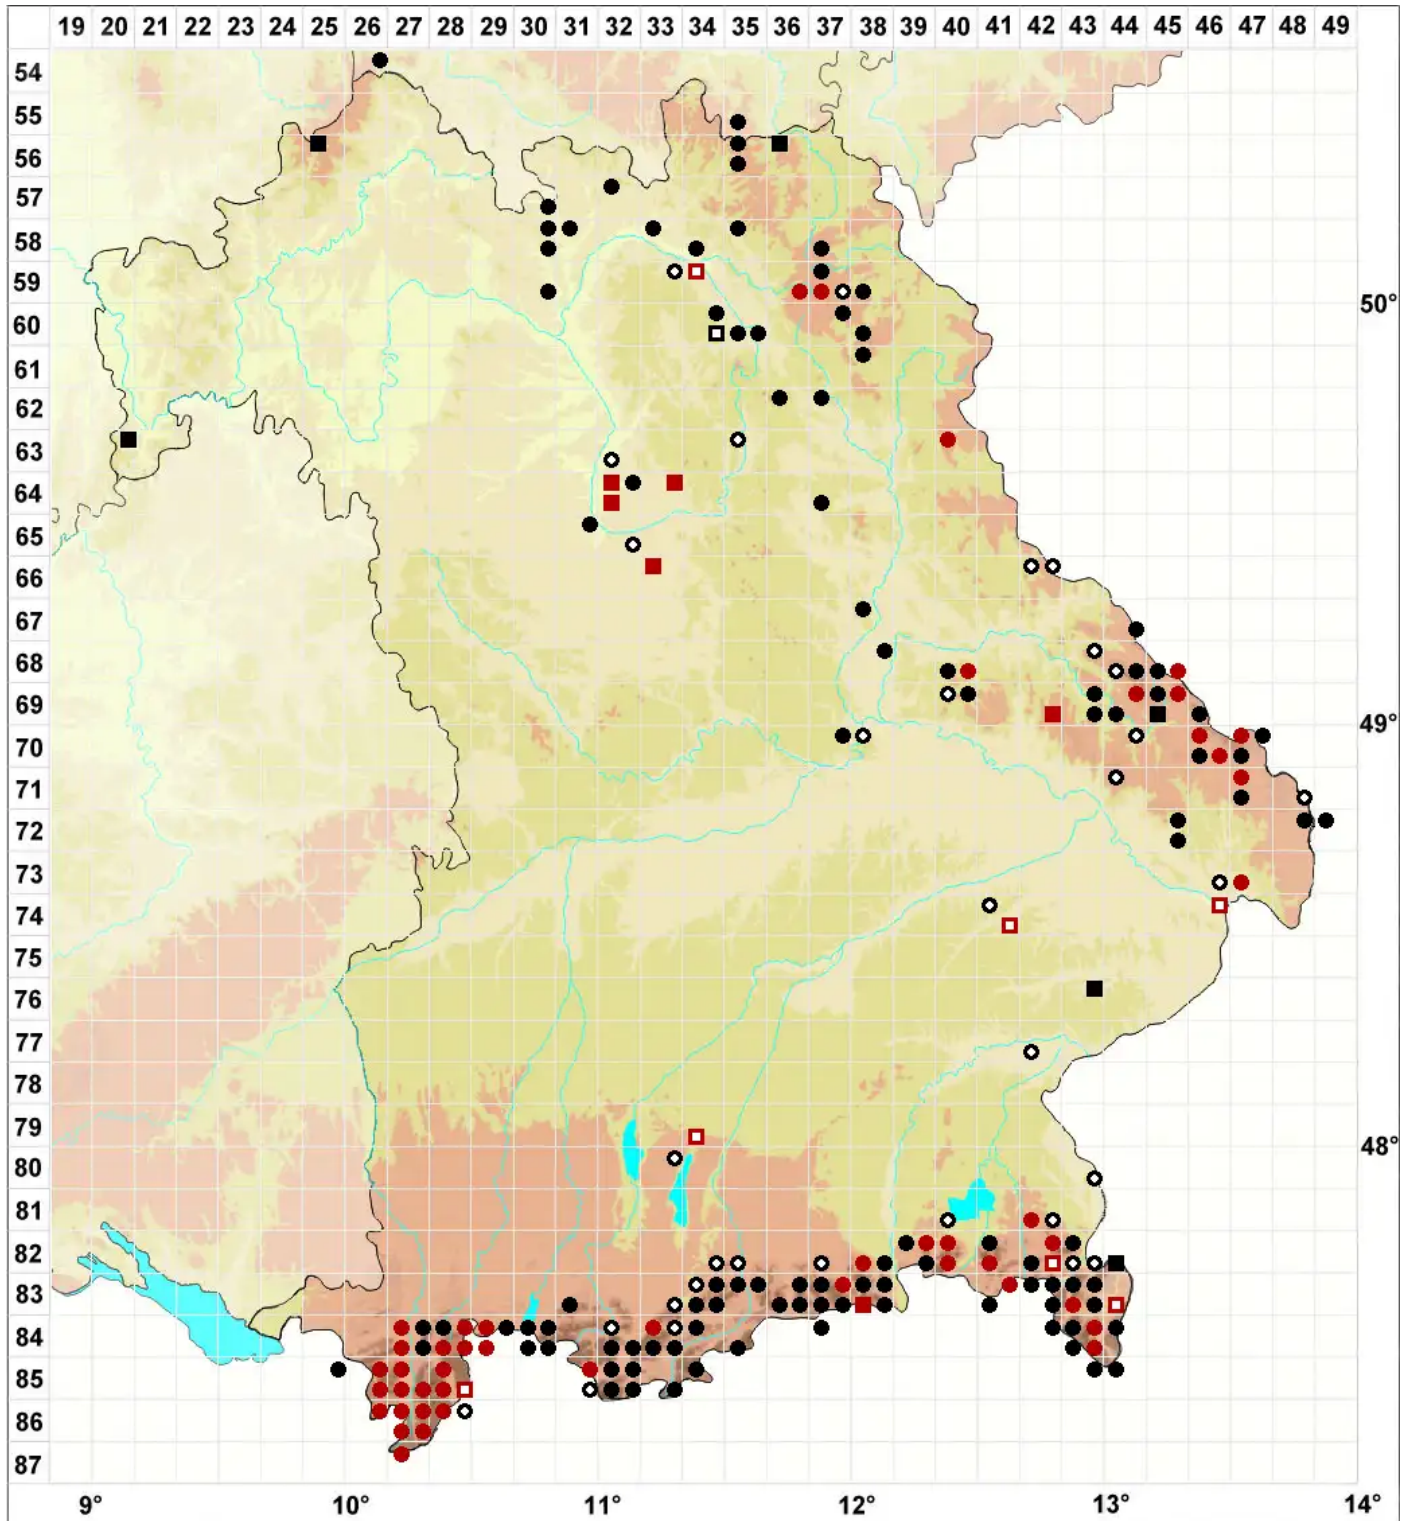

# Sphenolobus minutus (Schreb. ex D.Crantz) Berggr.

## Kleines Keillappenmoos

Legende:

- Symbole:**  
Ausgefülltes Symbol:  
Zeitraum von 1980 bis heute (Aktuelle Angabe)  
Leeres Symbol:  
Zeitraum vor 1980 (Altangabe)  
Quadrat: Herbarbeleg