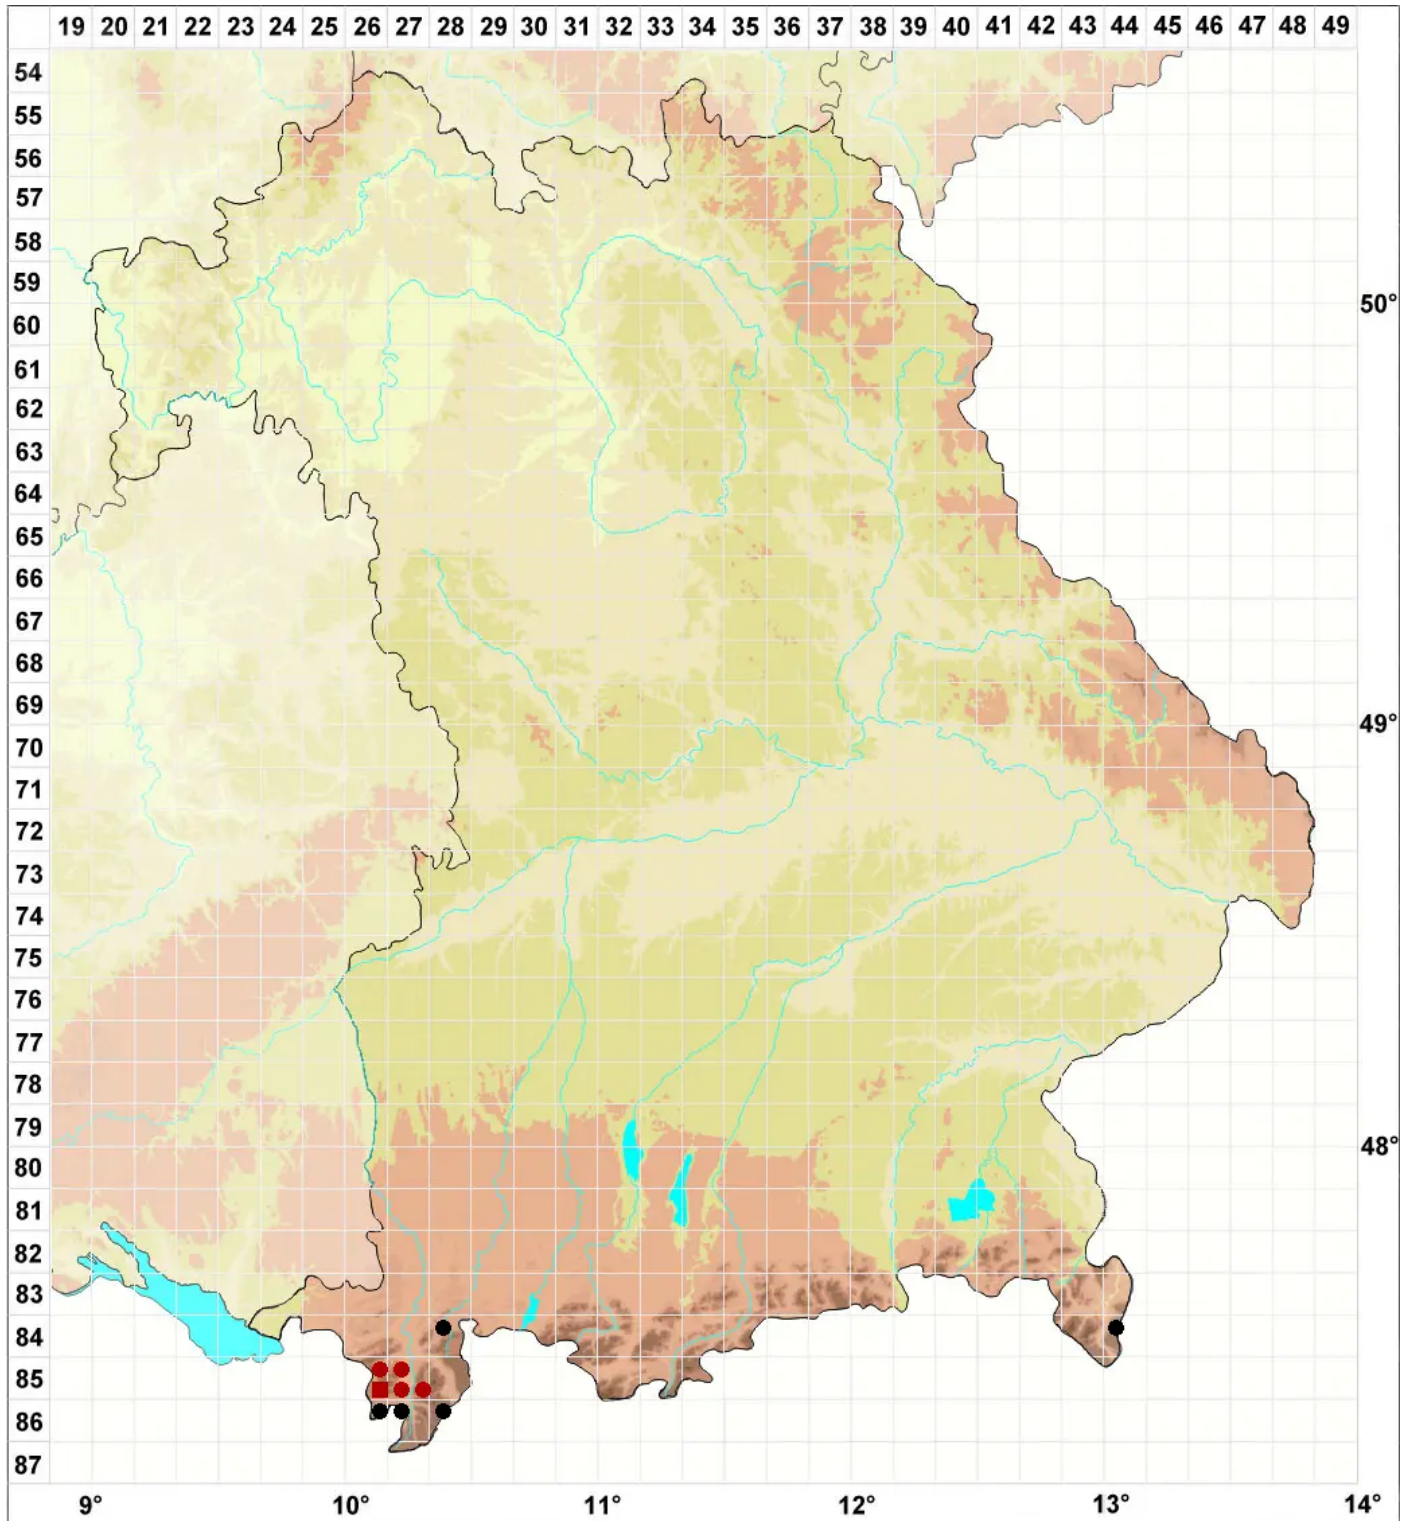

# Eremonotus myriocarpus (Carrington) Lindb. & Kaal. ex Pearson

Vielfruchtendes Algenmoos, Zwerg-Zwergspitzmoos

Legende:

**Symbole:**

Ausgefülltes Symbol:  
Zeitraum von 1980 bis heute (Aktuelle Angabe)

Leeres Symbol:  
Zeitraum vor 1980 (Altangabe)

Quadrat: Herbarbeleg