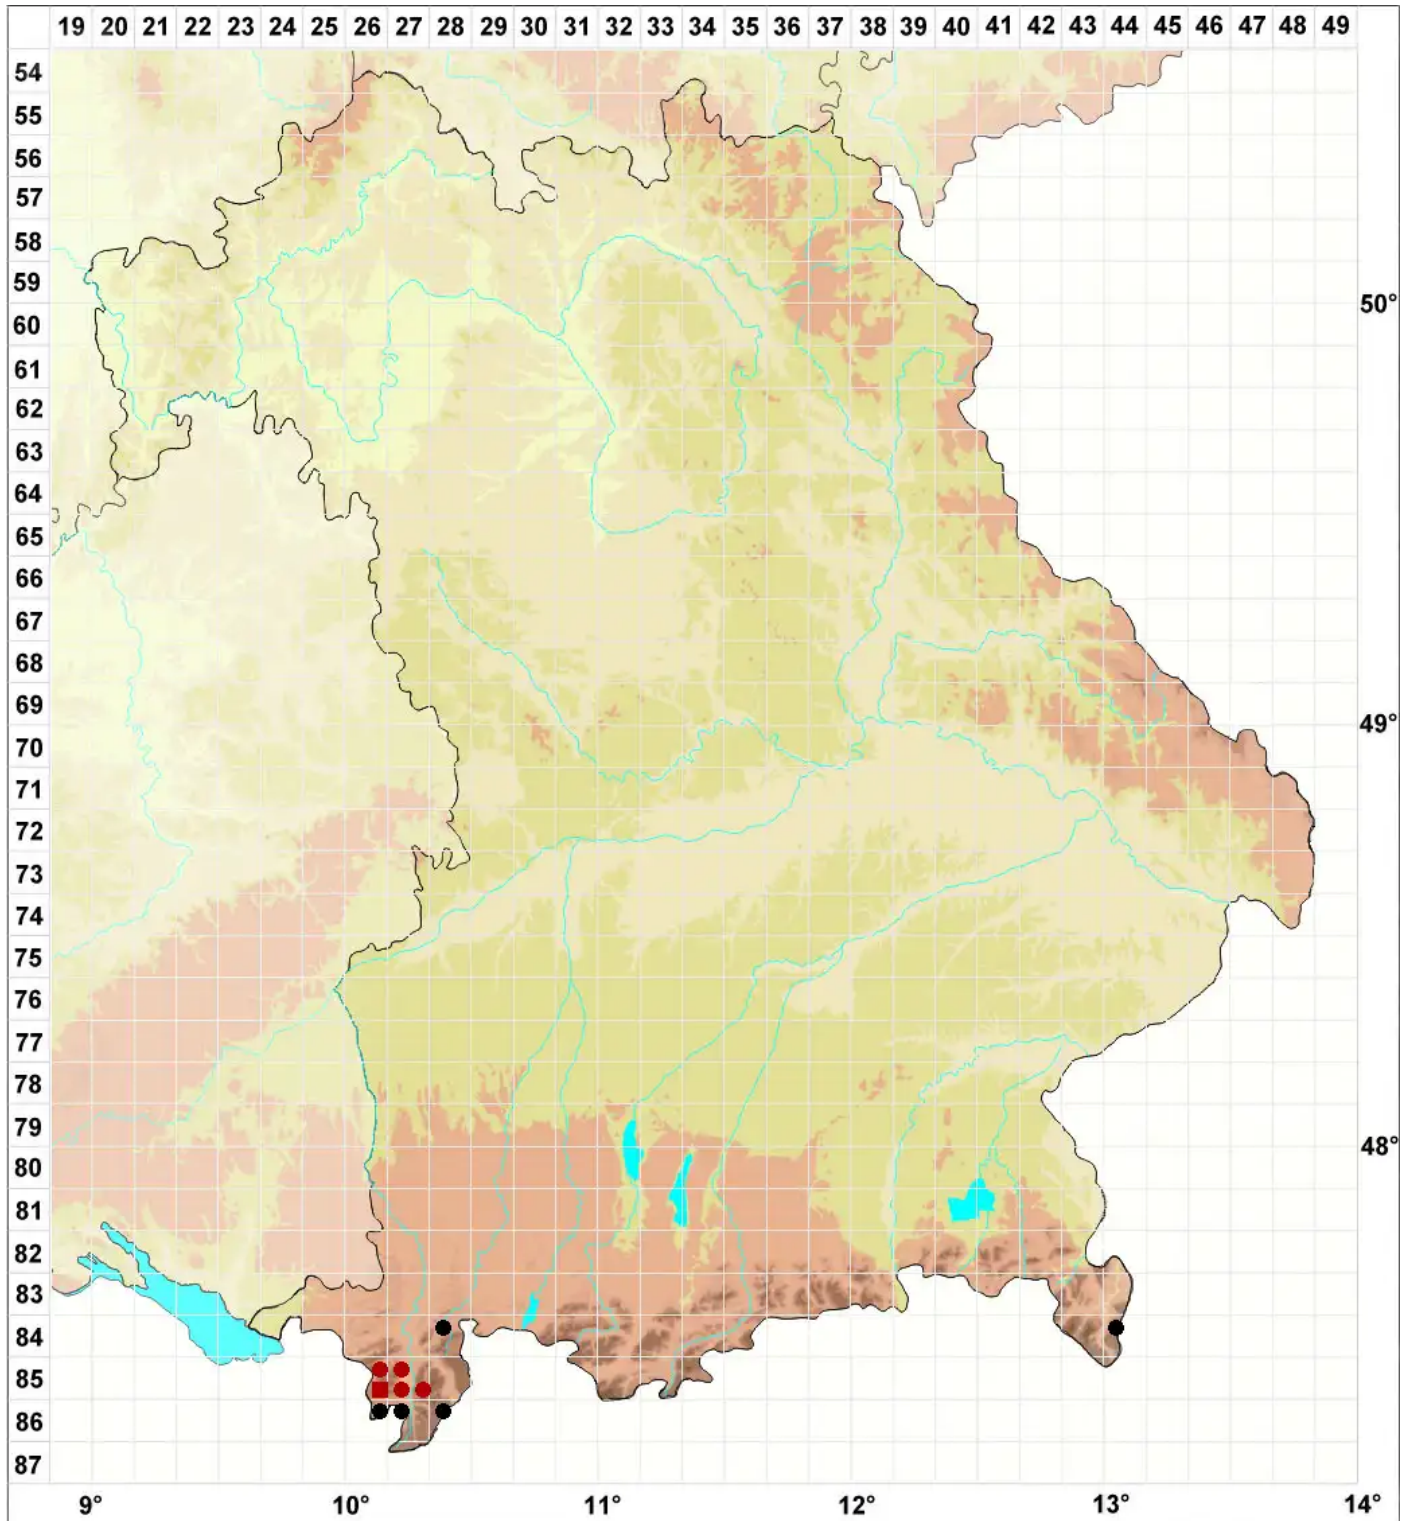

Eremonotus myriocarpus (Carrington) Lindb. & Kaal. ex Pear

Vielfruchtendes Algenmoos, Zwerg-Zwergspitzmoos

Legende:

Symbole:

Ausgefülltes Symbol:
Zeitraum von 1980 bis heute (Aktuelle Angabe)

Leeres Symbol:
Zeitraum vor 1980 (Altangabe)

Quadrat: Herbarbeleg