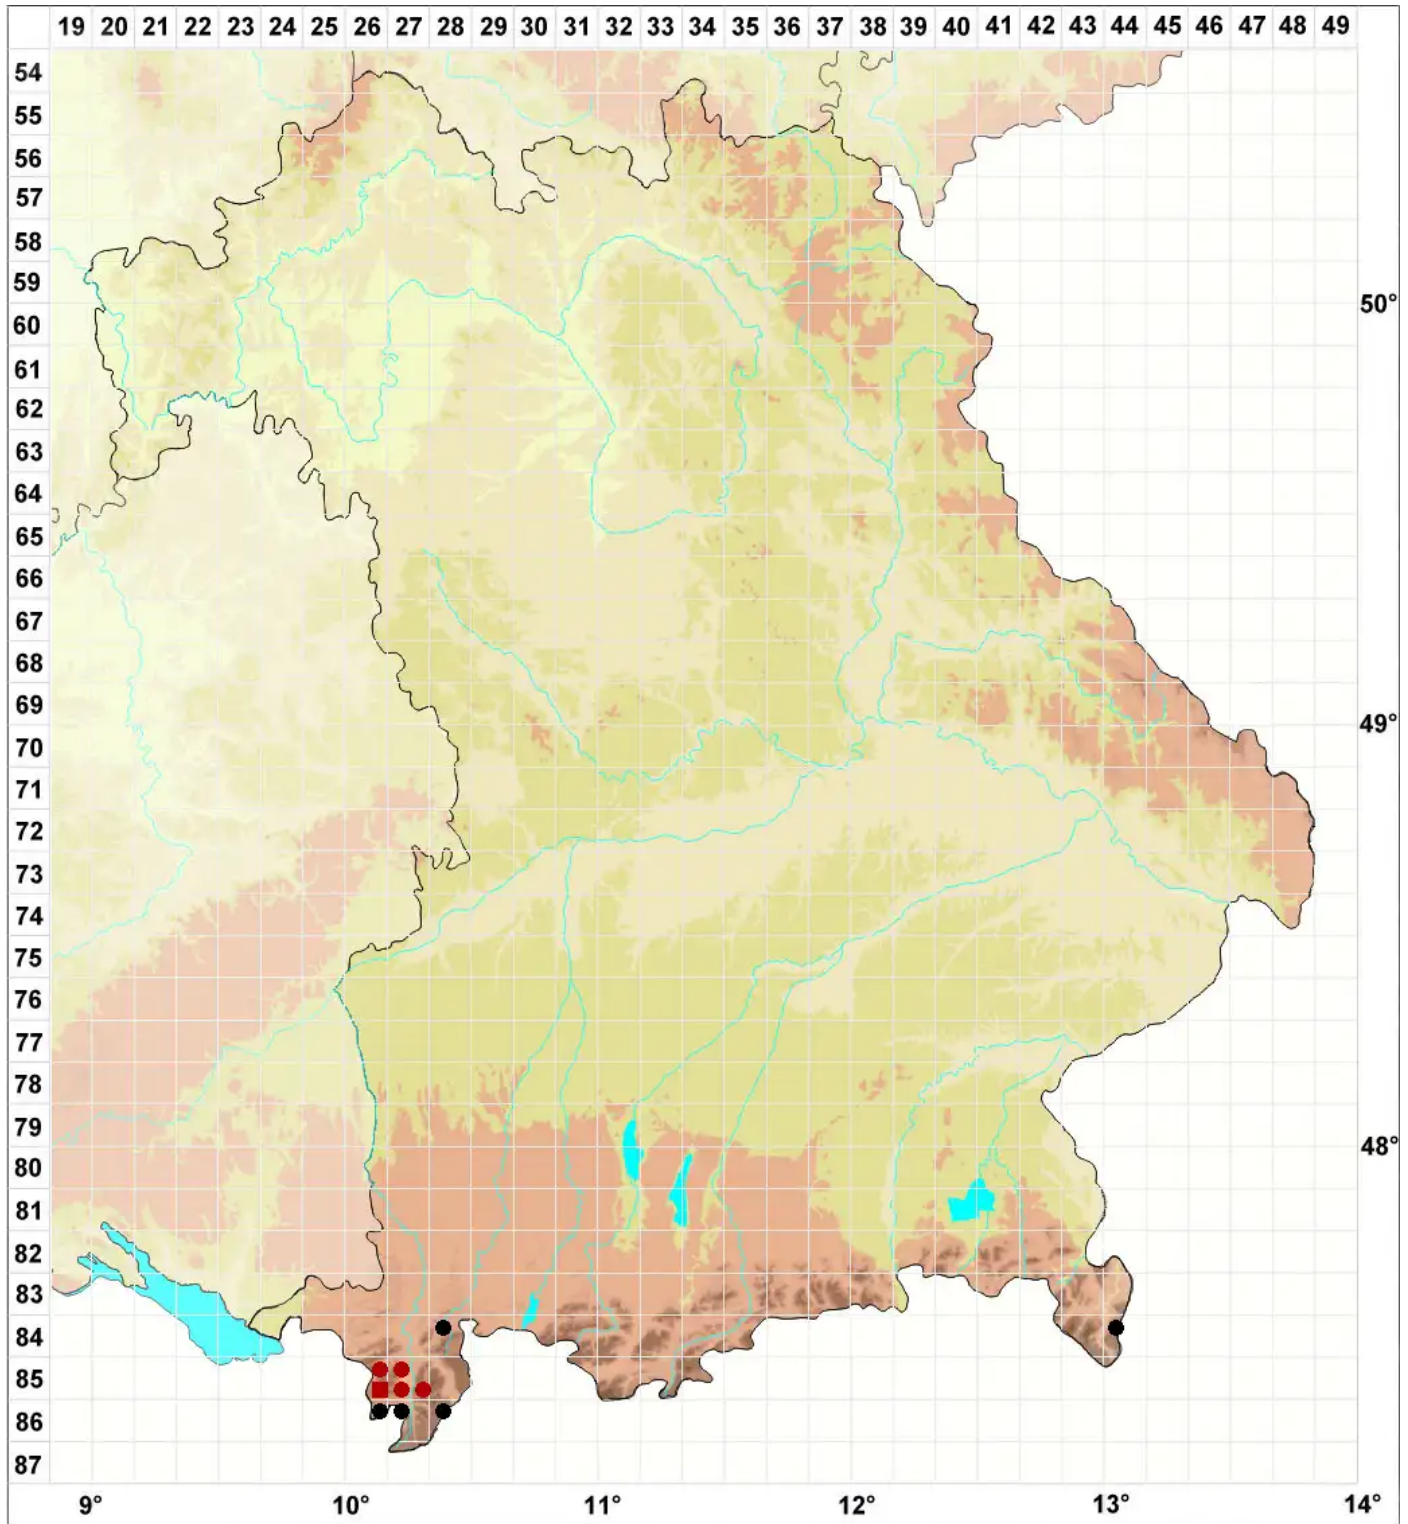

# Eremonotus myriocarpus (Carrington) Lindb. & Kaal. ex Pear

Vielfruchtendes Algenmoos, Zwerg-Zwergspitzmoos

Legende:

**Symbole:**

Ausgefülltes Symbol:  
Zeitraum von 1980 bis heute (Aktuelle Angabe)

Leeres Symbol:  
Zeitraum vor 1980 (Altangabe)

Quadrat: Herbarbeleg