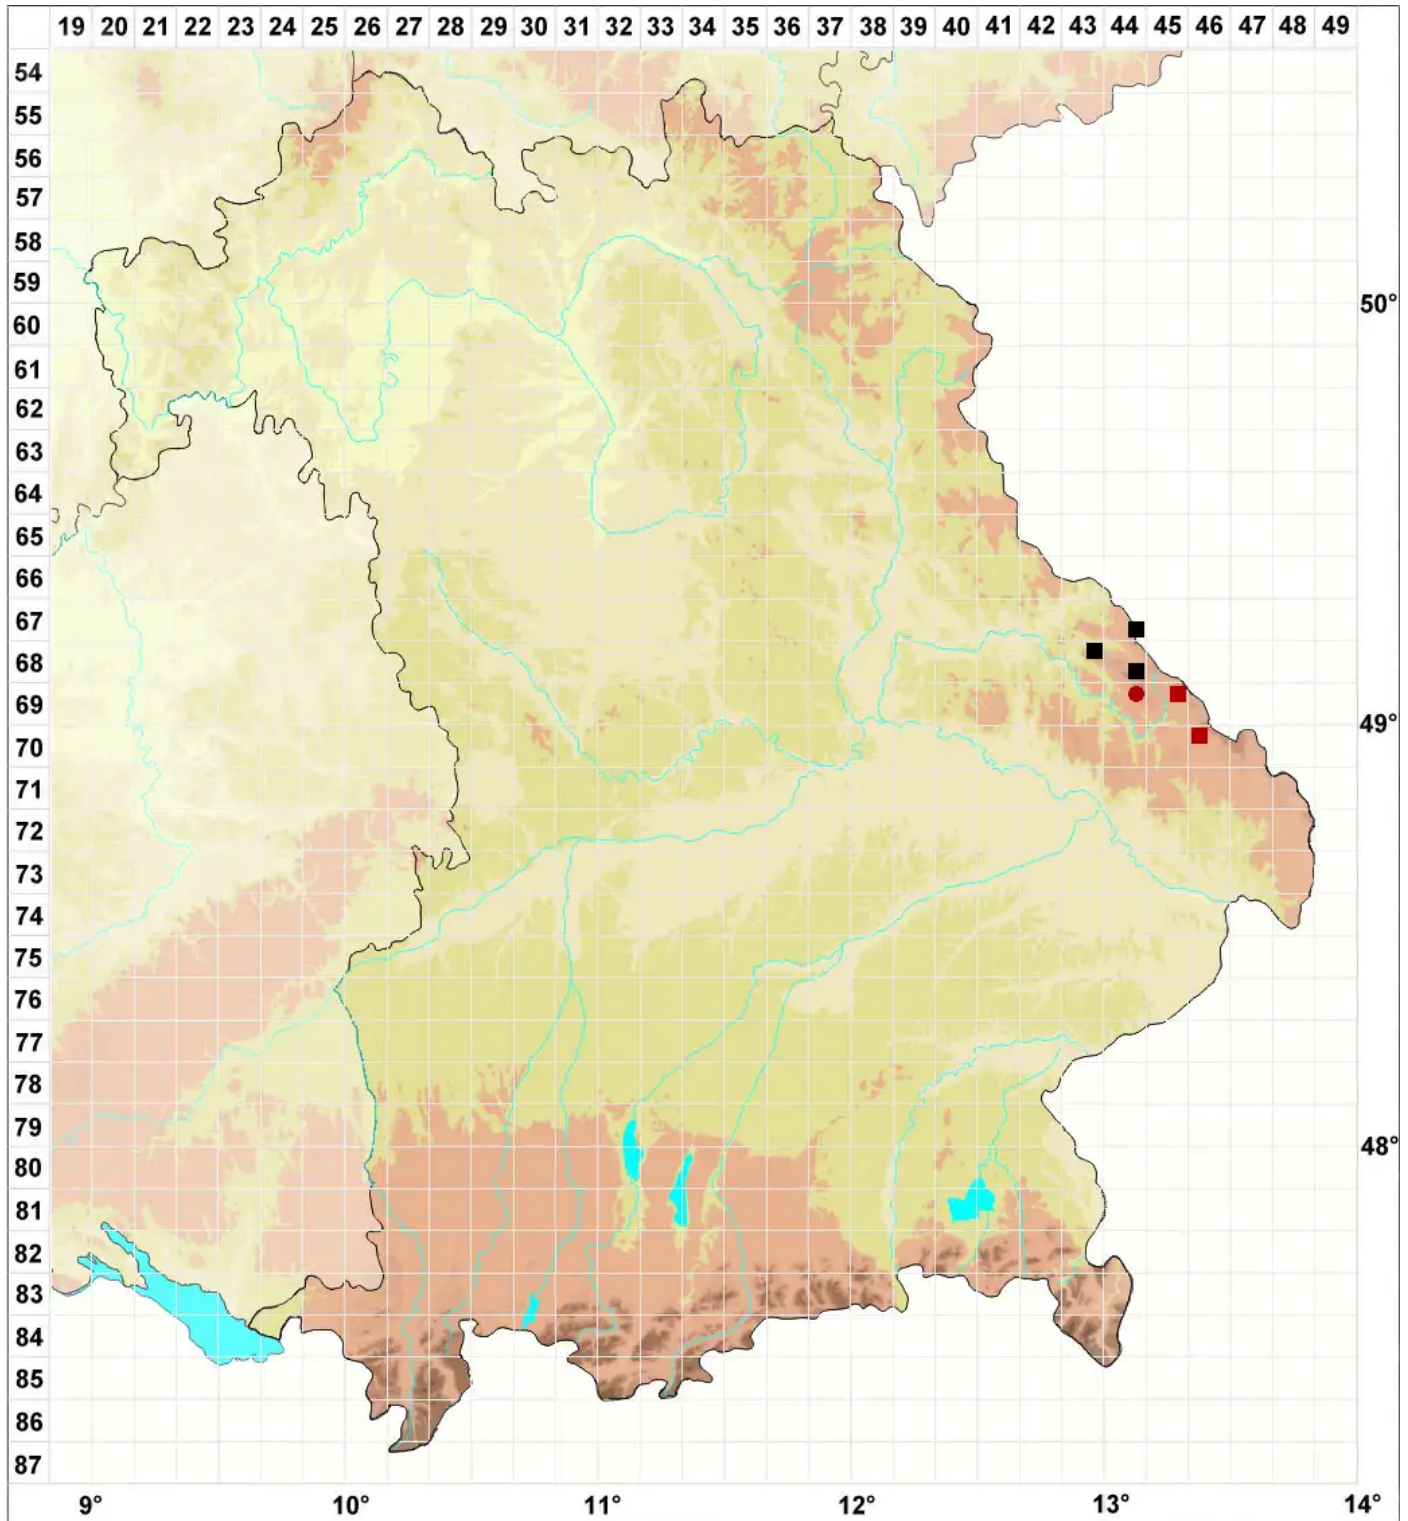

# Andreaea rothii subsp. falcata (Schimp.) Lindb.

Schwärzliches Sichelblatt-Klaffmoos, Sicheliges Felsen-Klaffmoos

Legende:

- Symbole:**
- Ausgefülltes Symbol:  
Zeitraum von 1980 bis heute (Aktuelle Angabe)
  - Leeres Symbol:  
Zeitraum vor 1980 (Altangabe)
  - Quadrat: Herbarbeleg