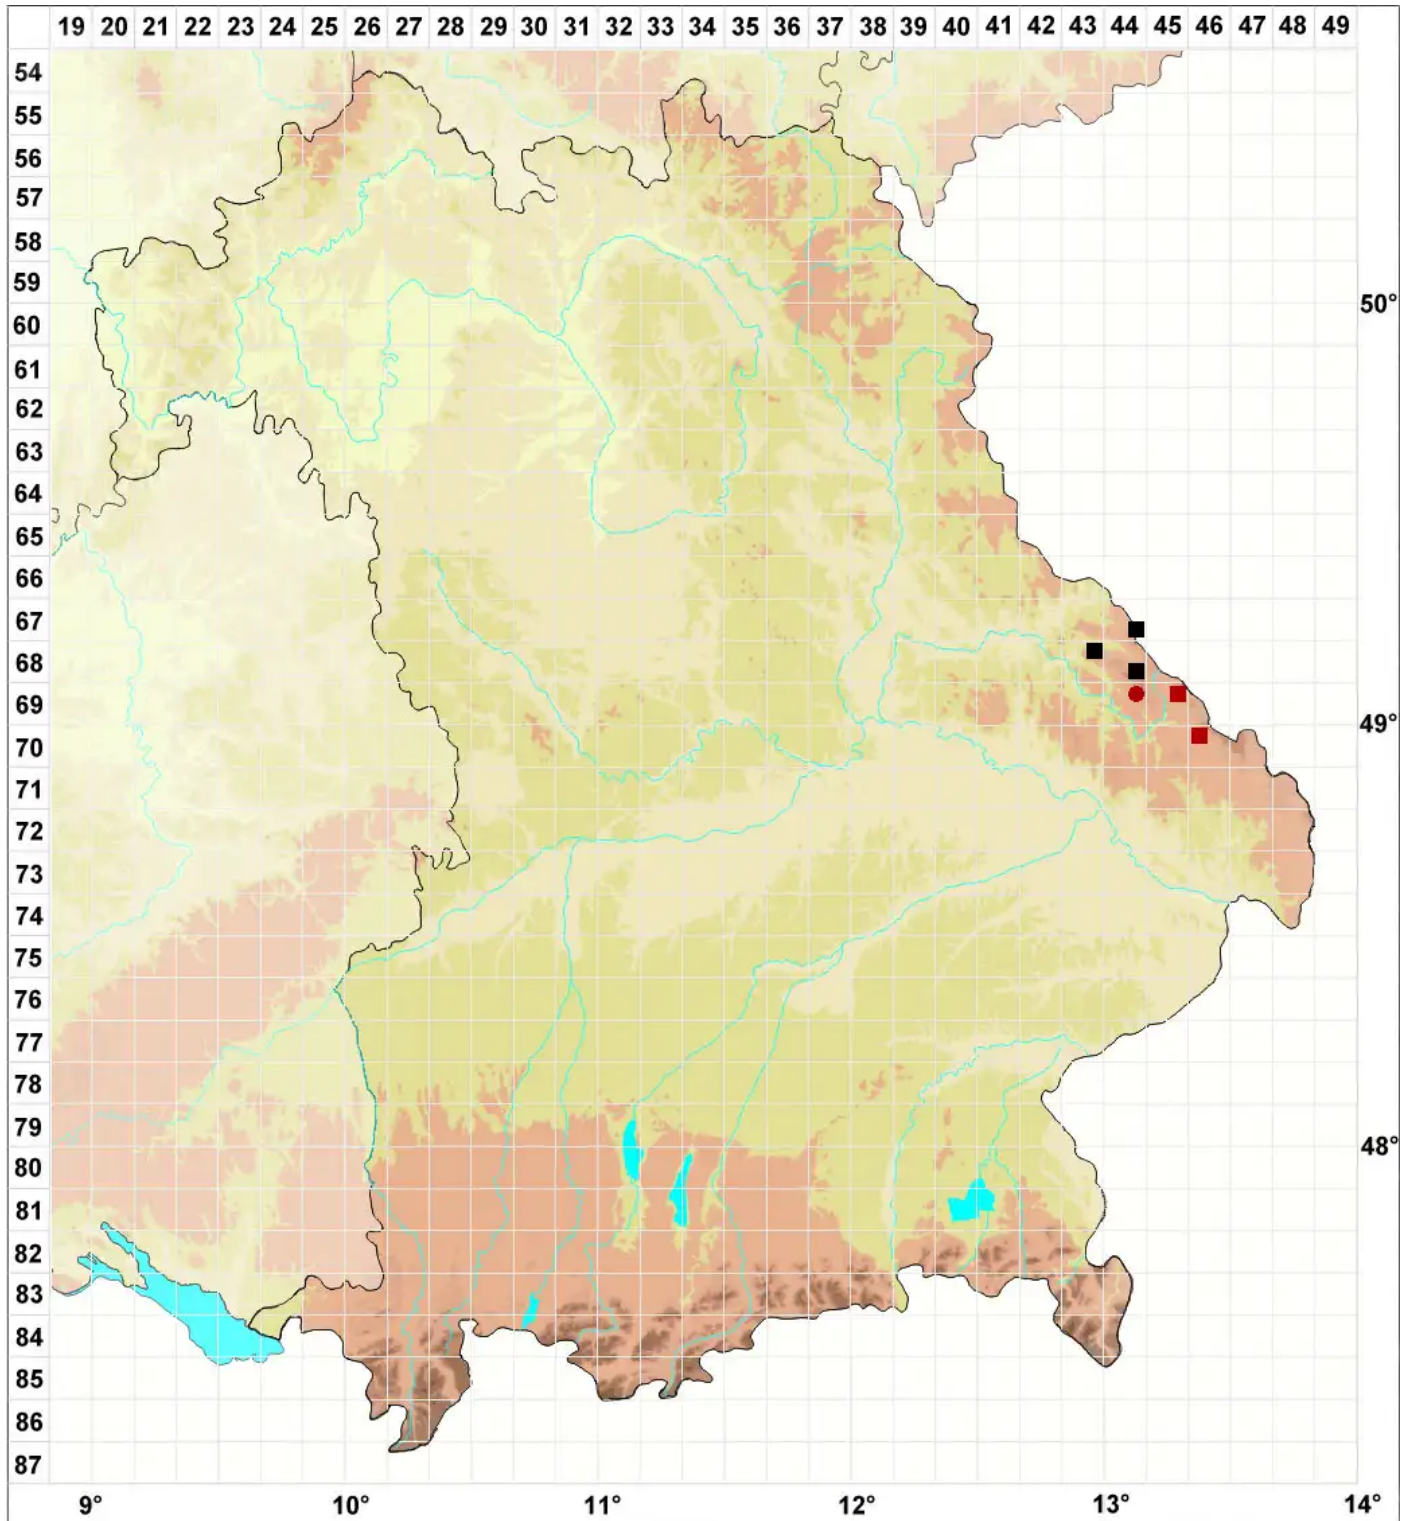

Andreaea rothii subsp. falcata (Schimp.) Lindb.

Schwärzliches Sichelblatt-Klaffmoos, Sicheliges Felsen-Klaffmoos

Legende:

Symbole:

Ausgefülltes Symbol:
Zeitraum von 1980 bis heute (Aktuelle Angabe)

Leeres Symbol:
Zeitraum vor 1980 (Altangabe)

Quadrat: Herbarbeleg