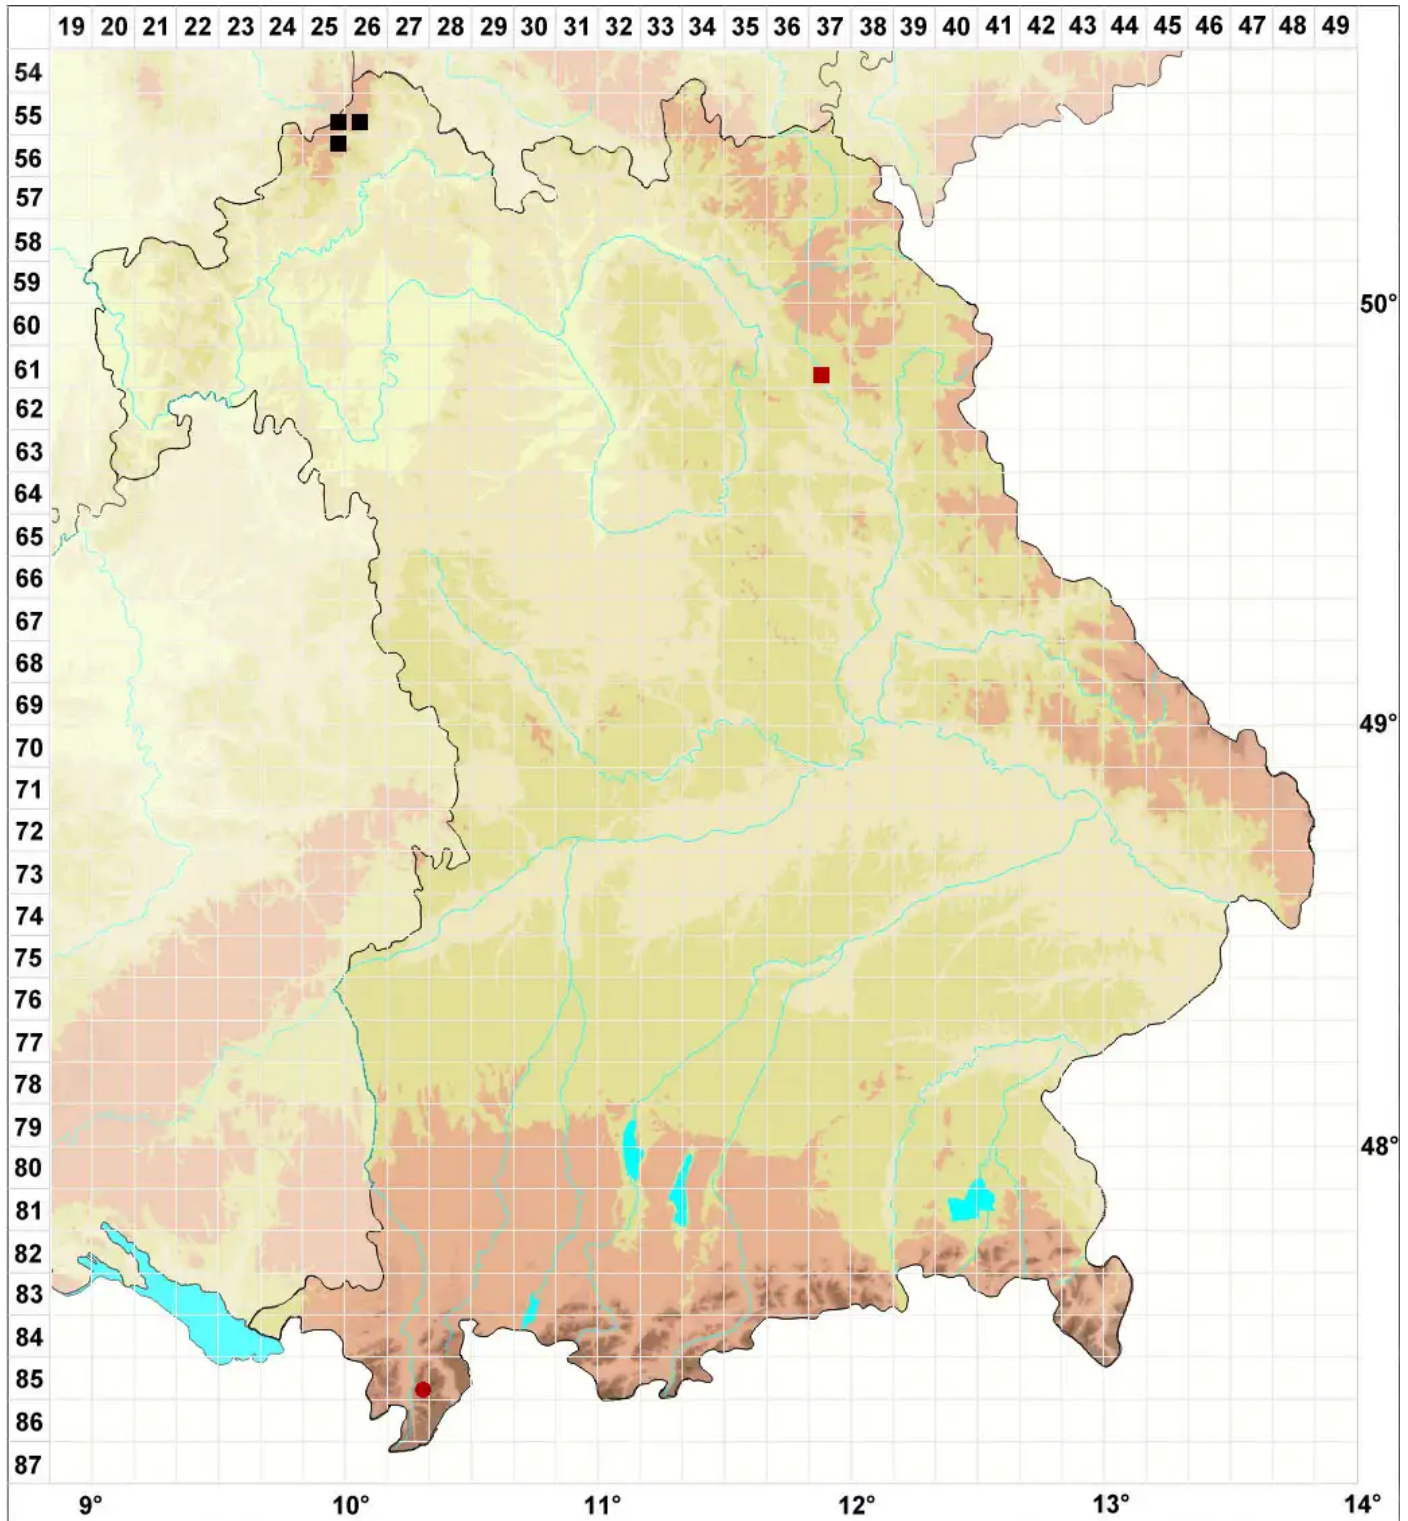

Andreaea heinemannii Hampe & Müll.Hal.

Heinemanns Klaffmoos

Legende:

- Symbole:**
- Ausgefülltes Symbol:
Zeitraum von 1980 bis heute (Aktuelle Angabe)
 - Leeres Symbol:
Zeitraum vor 1980 (Altangabe)
 - Quadrat: Herbarbeleg