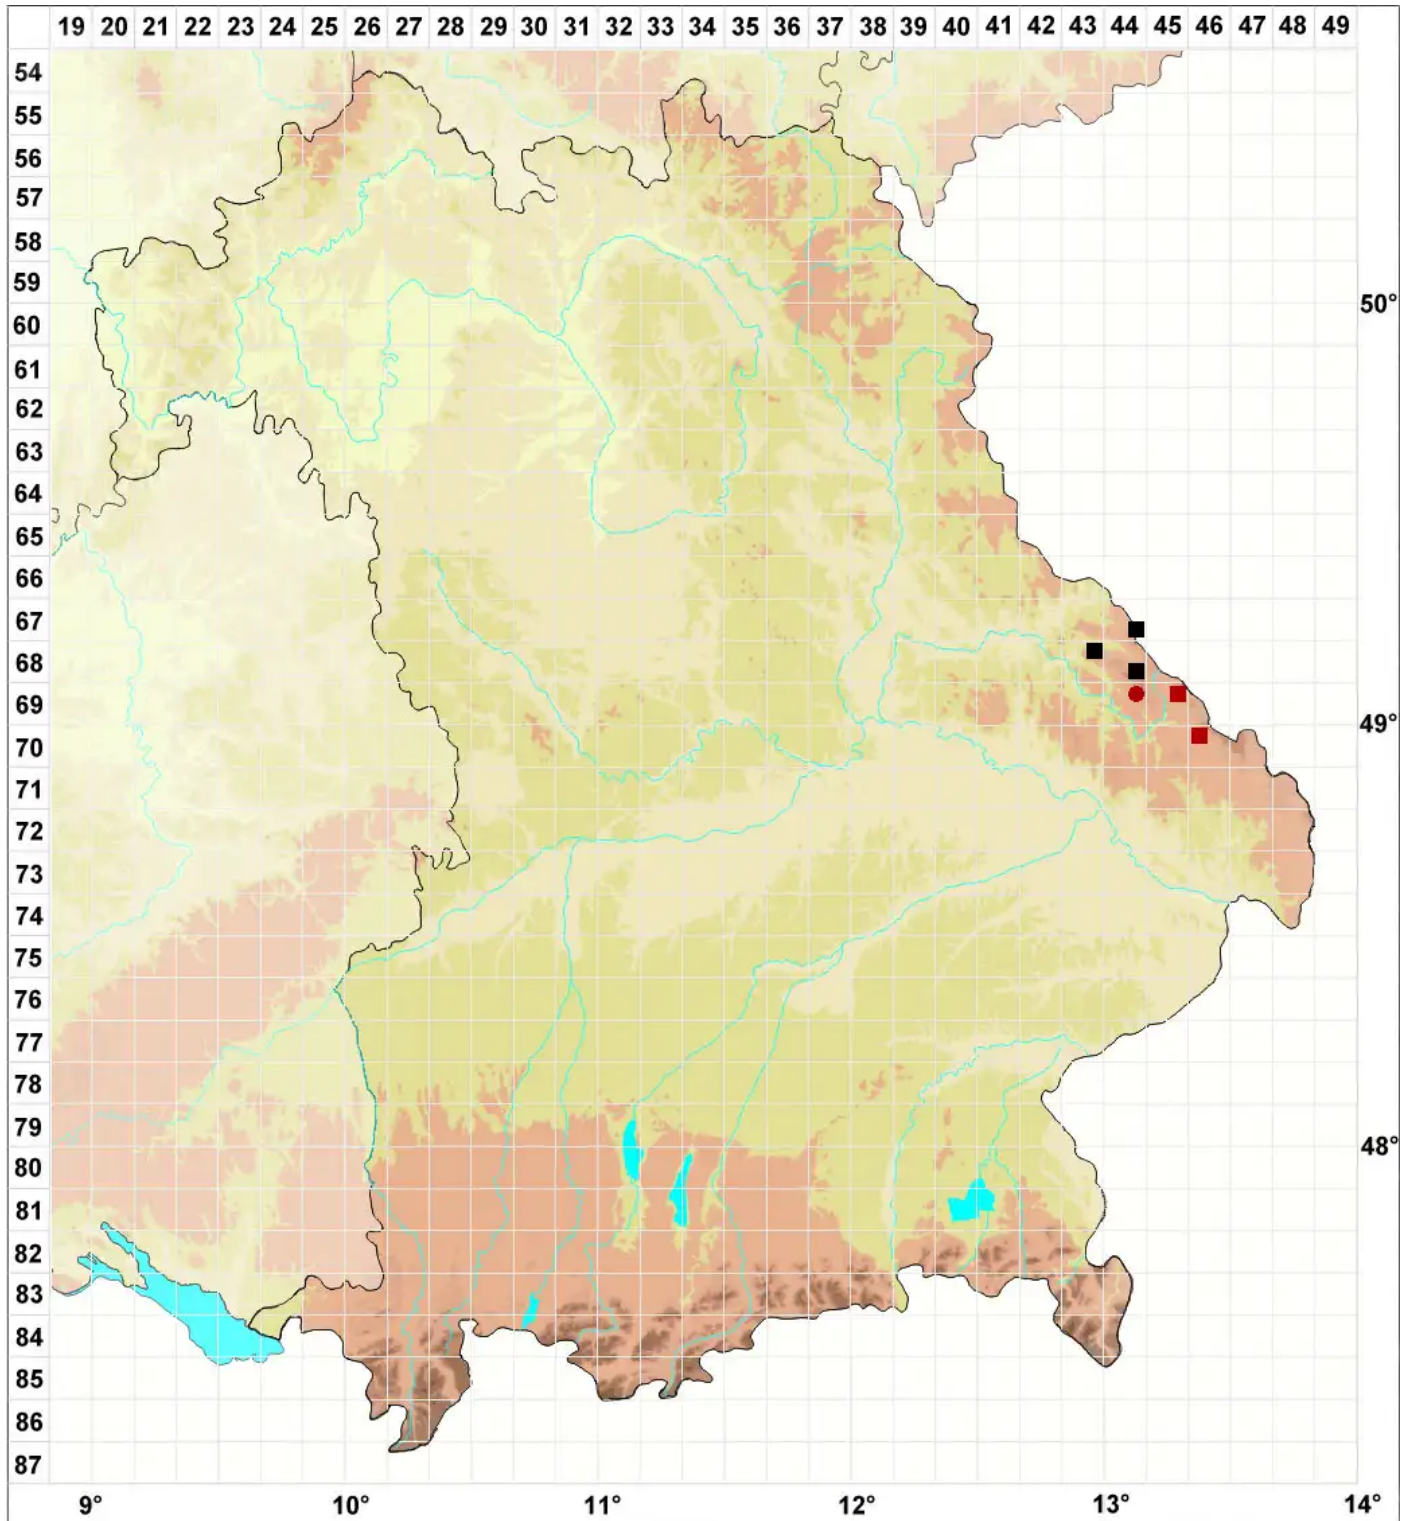

Andreaea rothii subsp. falcata (Schimp.) Lindb.

Schwärzliches Sichelblatt-Klaffmoos, Sicheliges Felsen-Klaffmoos

Legende:

- Symbole:**
Ausgefülltes Symbol:
Zeitraum von 1980 bis heute (Aktuelle Angabe)
Leeres Symbol:
Zeitraum vor 1980 (Altangabe)
Quadrat: Herbarbeleg