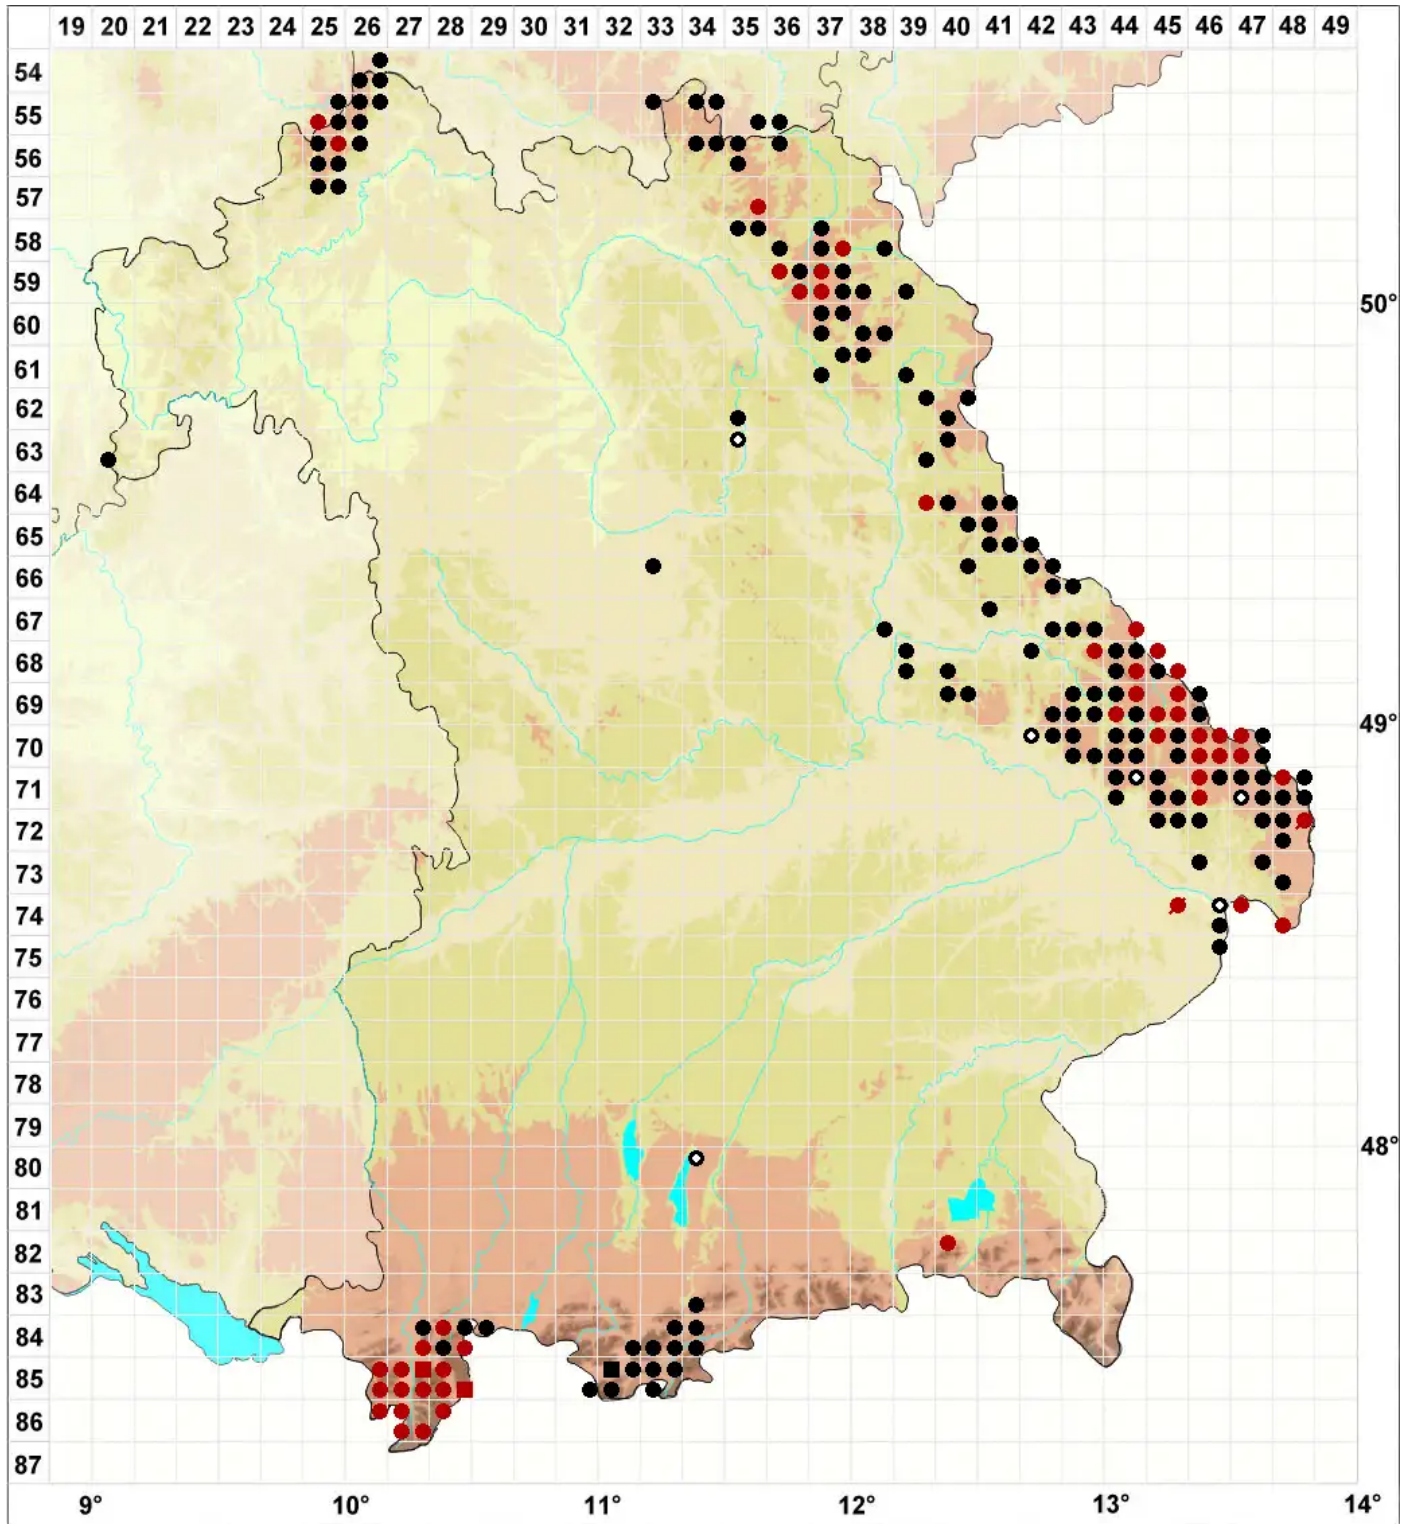

Andreaea rupestris Hedw.

Stein-Klaffmoos

Legende:

- Symbole:**
Ausgefülltes Symbol:
Zeitraum von 1980 bis heute (Aktuelle Angabe)
Leeres Symbol:
Zeitraum vor 1980 (Altangabe)
Quadrat: Herbarbeleg