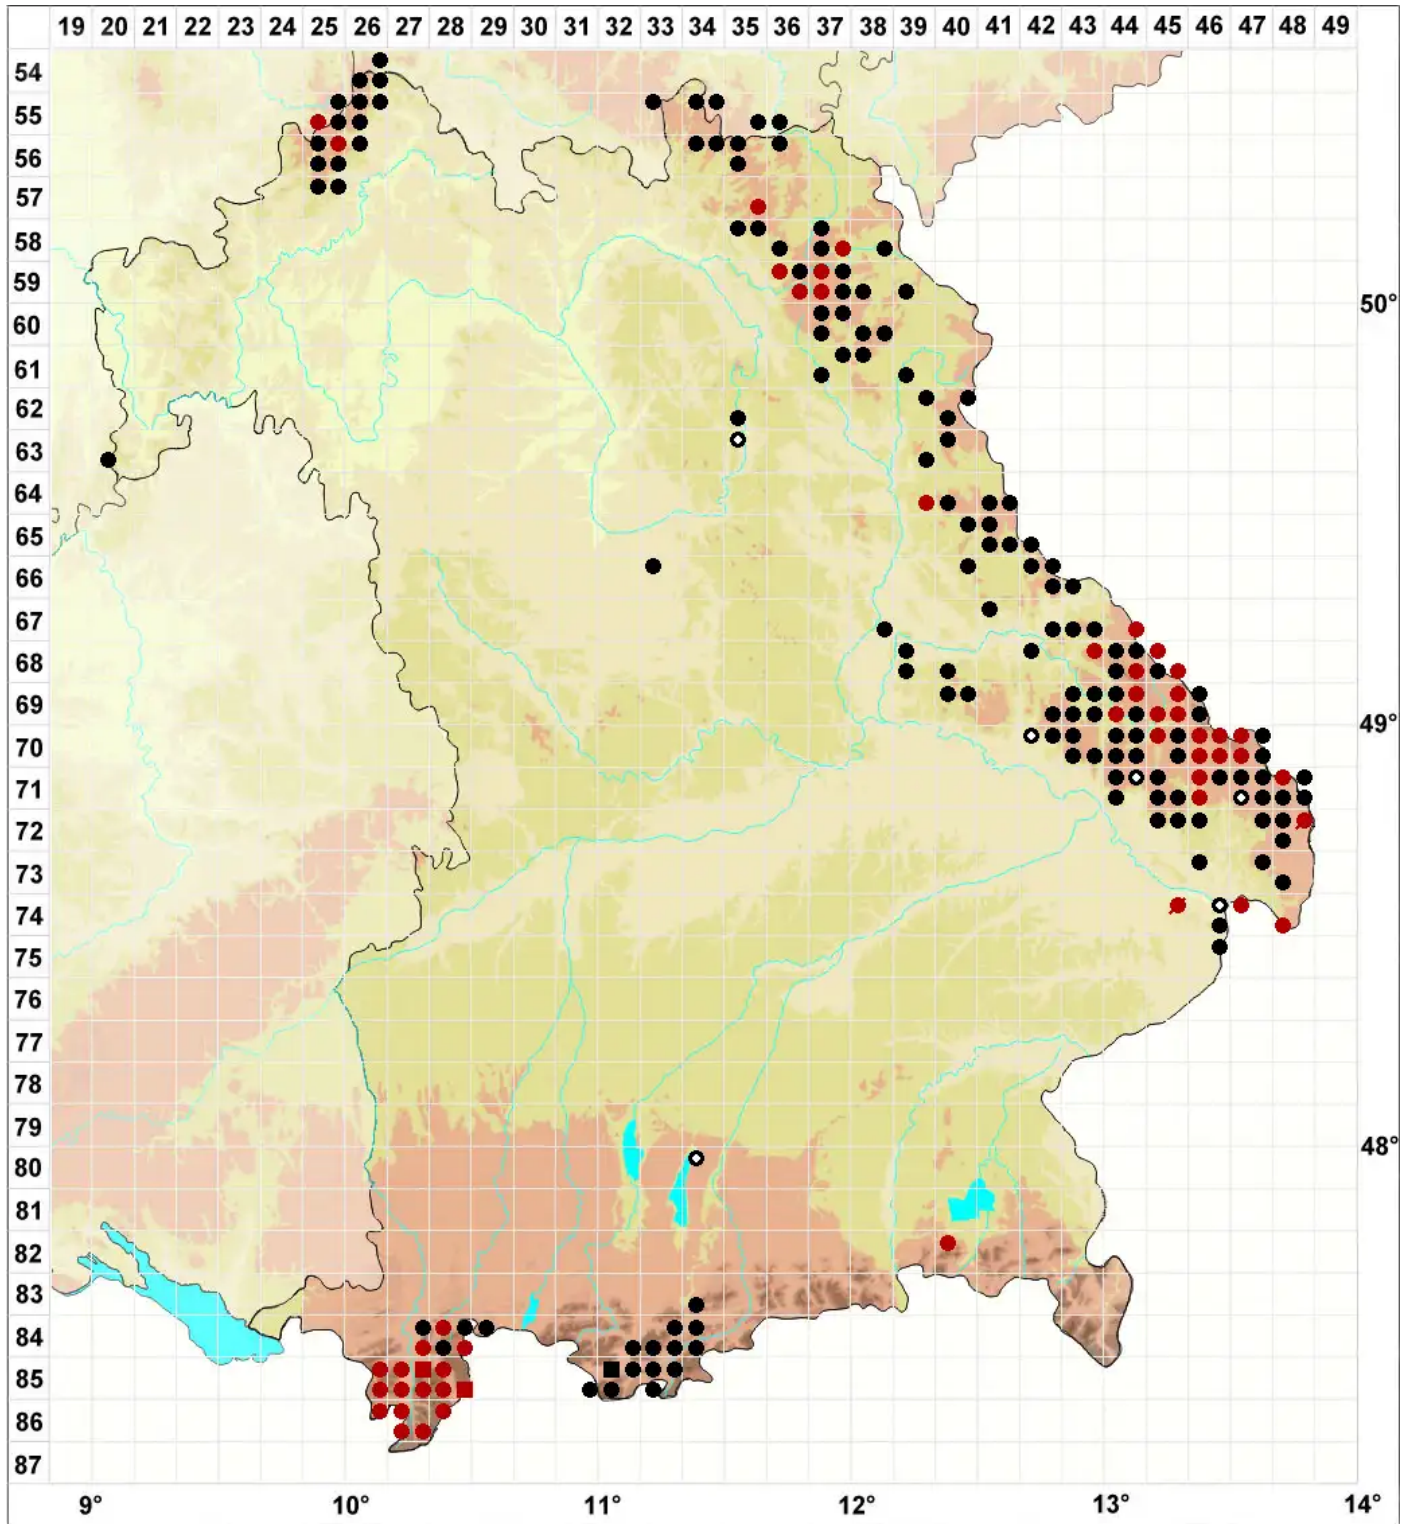

# Andreaea rupestris Hedw.

## Stein-Klaffmoos

Legende:

- Symbole:**
- Ausgefülltes Symbol:  
Zeitraum von 1980 bis heute (Aktuelle Angabe)
  - Leeres Symbol:  
Zeitraum vor 1980 (Altangabe)
  - Quadrat: Herbarbeleg