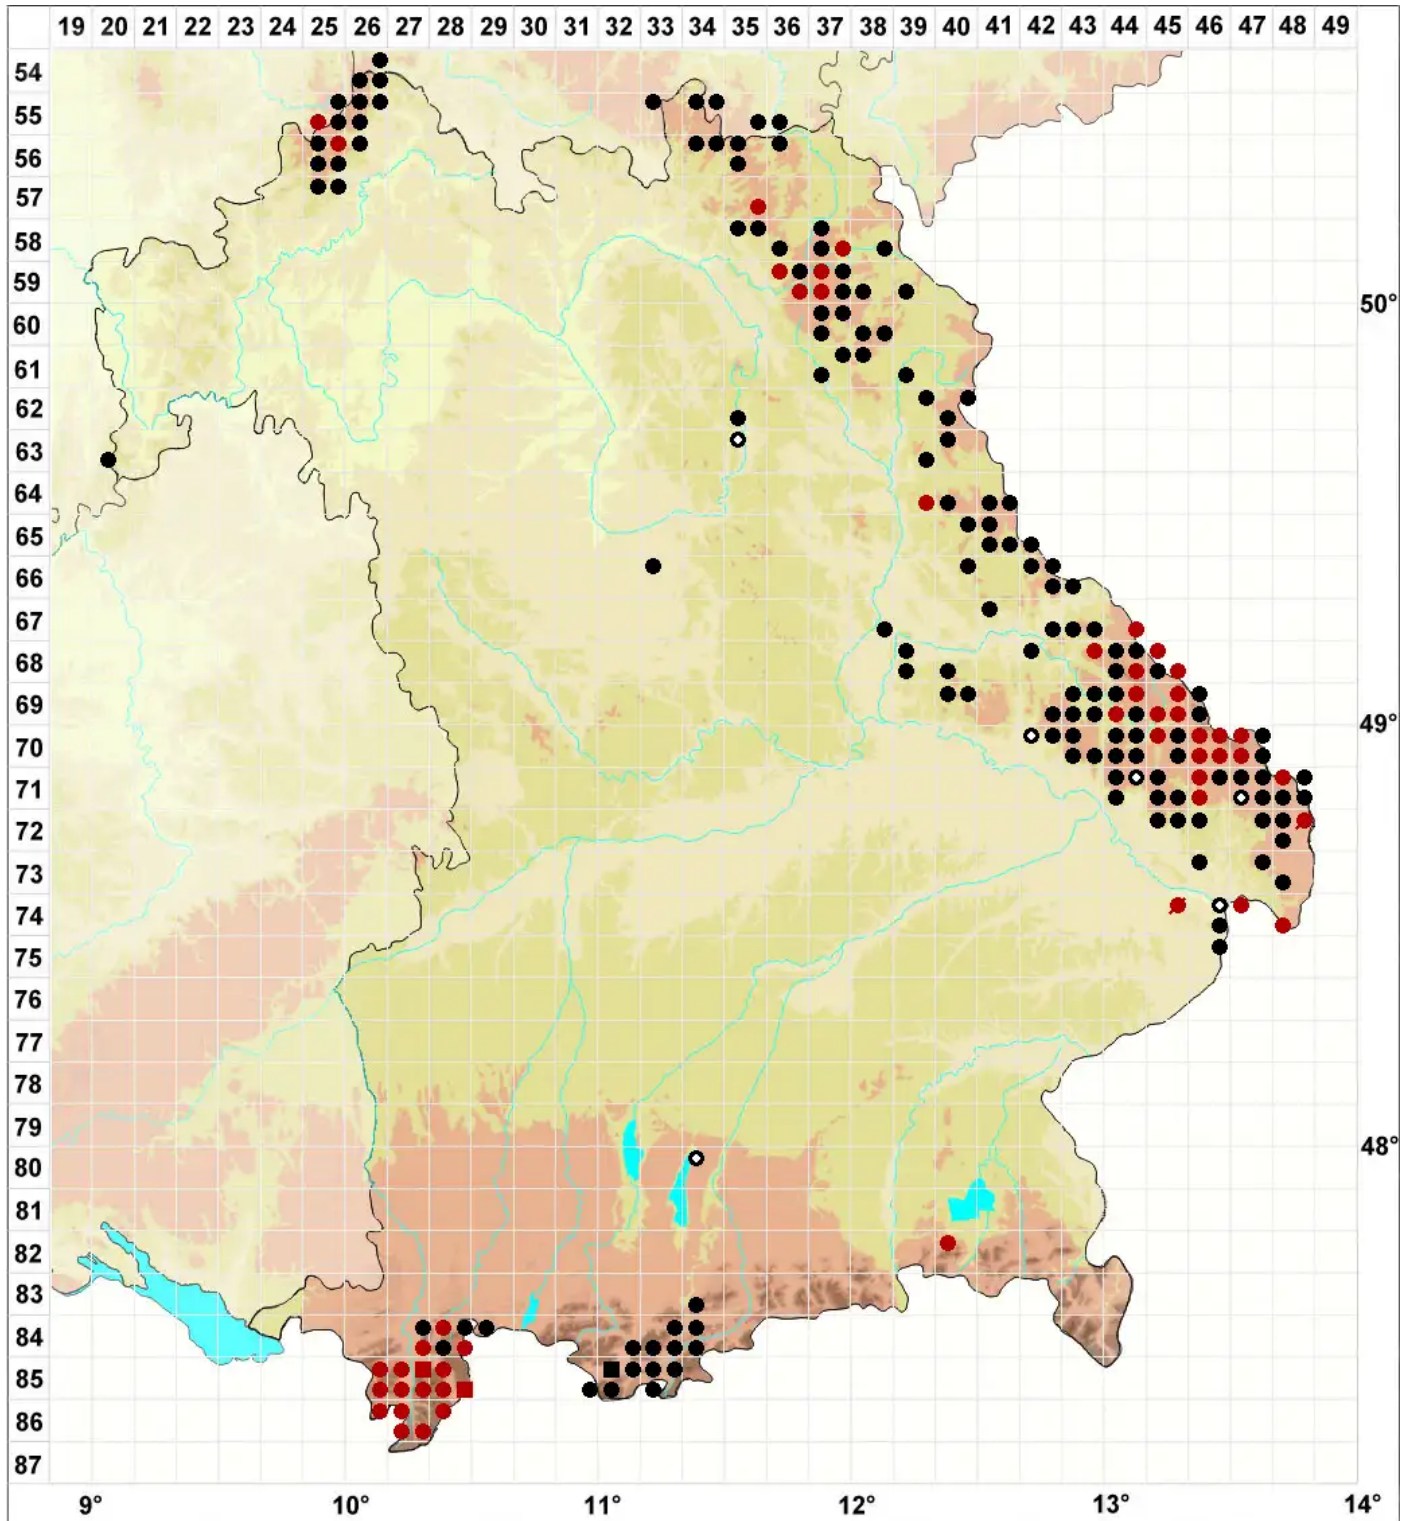

Andreaea rupestris Hedw.

Stein-Klaffmoos

Legende:

- Symbole:**
Ausgefülltes Symbol:
Zeitraum von 1980 bis heute (Aktuelle Angabe)
Leeres Symbol:
Zeitraum vor 1980 (Altangabe)
Quadrat: Herbarbeleg